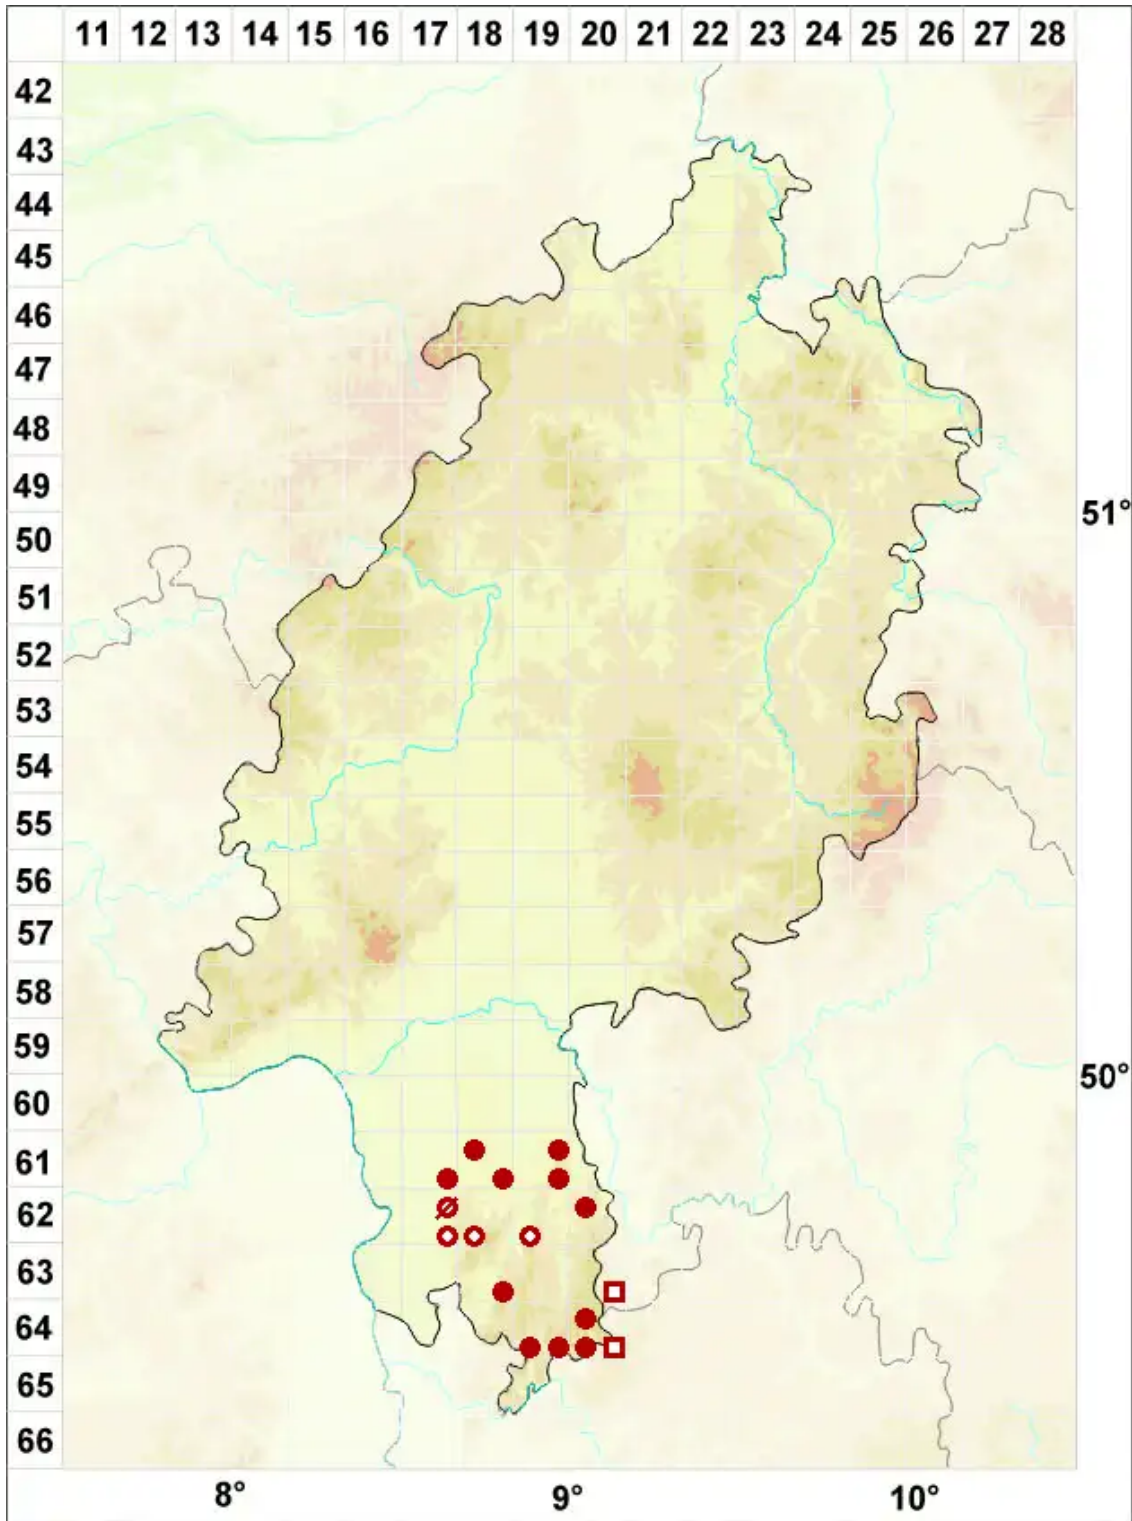

Peltigera polydactylon (Neck.) Hoffm.

Vielfingerige Schildflechte

Legende:

Symbole:

Ausgefülltes Symbol:
Zeitraum von 1980 bis heute (Aktuelle Angabe)

Leeres Symbol:
Zeitraum vor 1980 (Altangabe)

Quadrat: Herbarbeleg