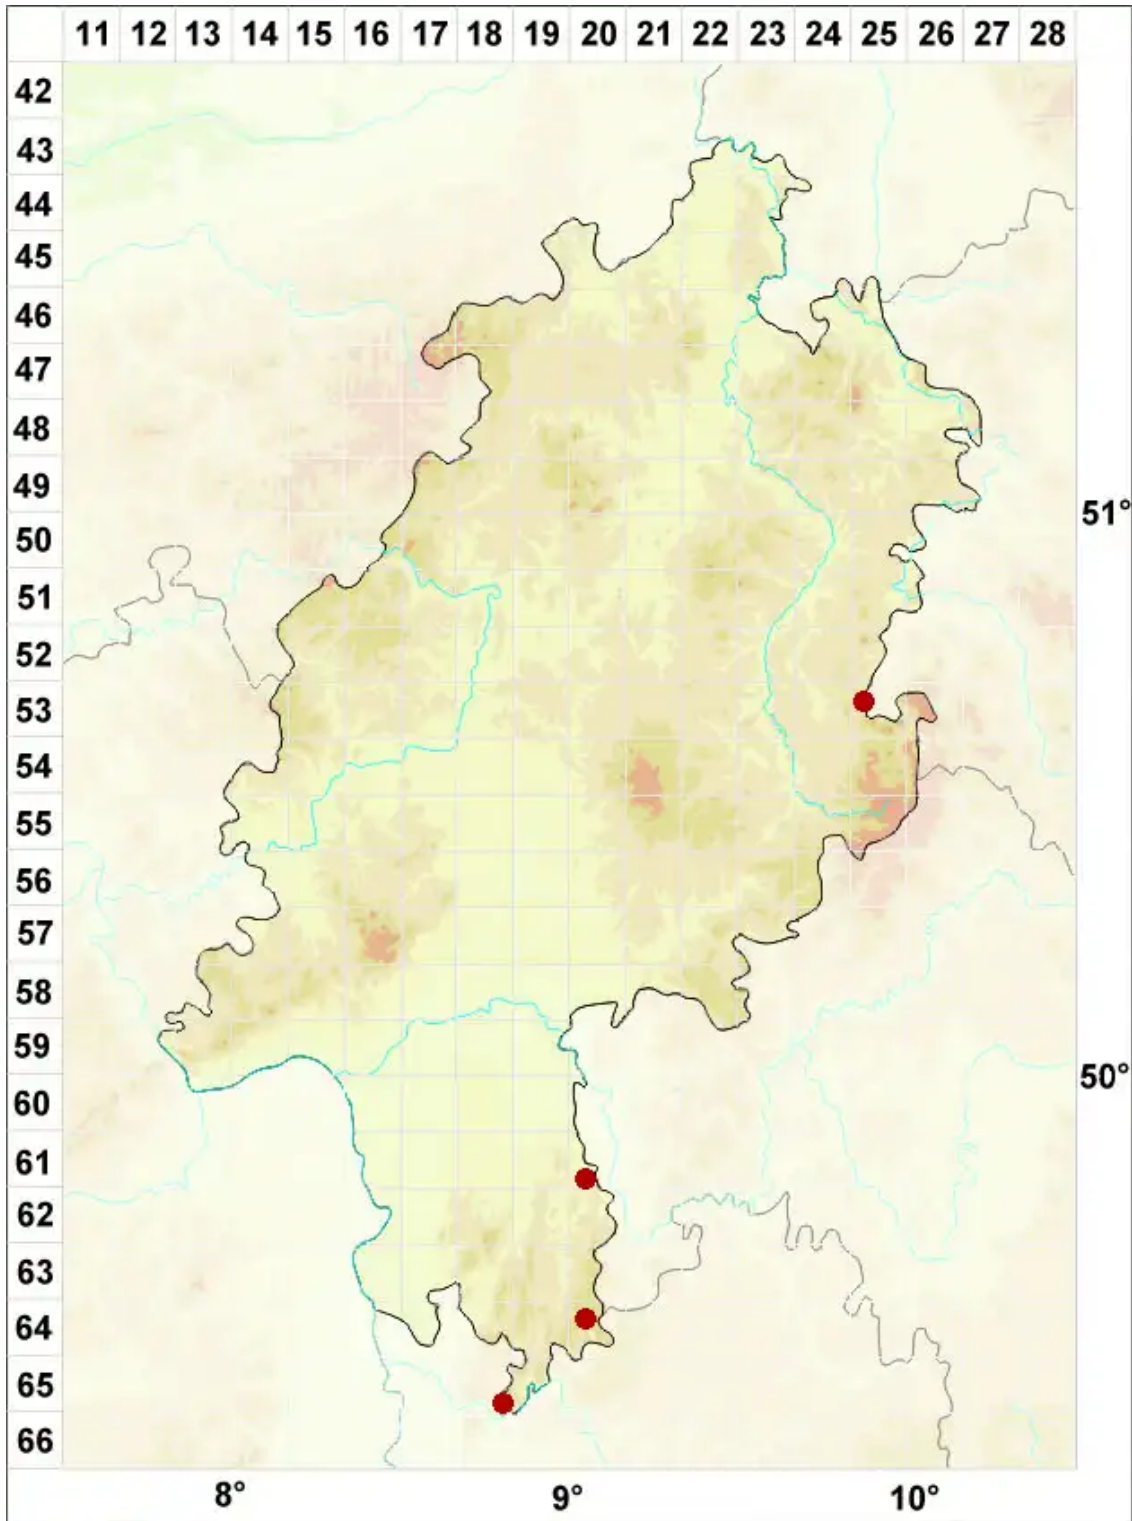

Physcia dimidiata (Arnold) Nyl.

Geteilte Schwielenflechte

Legende:

Symbole:
Ausgefülltes Symbol:
Zeitraum von 1980 bis heute (Aktuelle Angabe)
Leeres Symbol:
Zeitraum vor 1980 (Altangabe)
Quadrat: Herbarbeleg