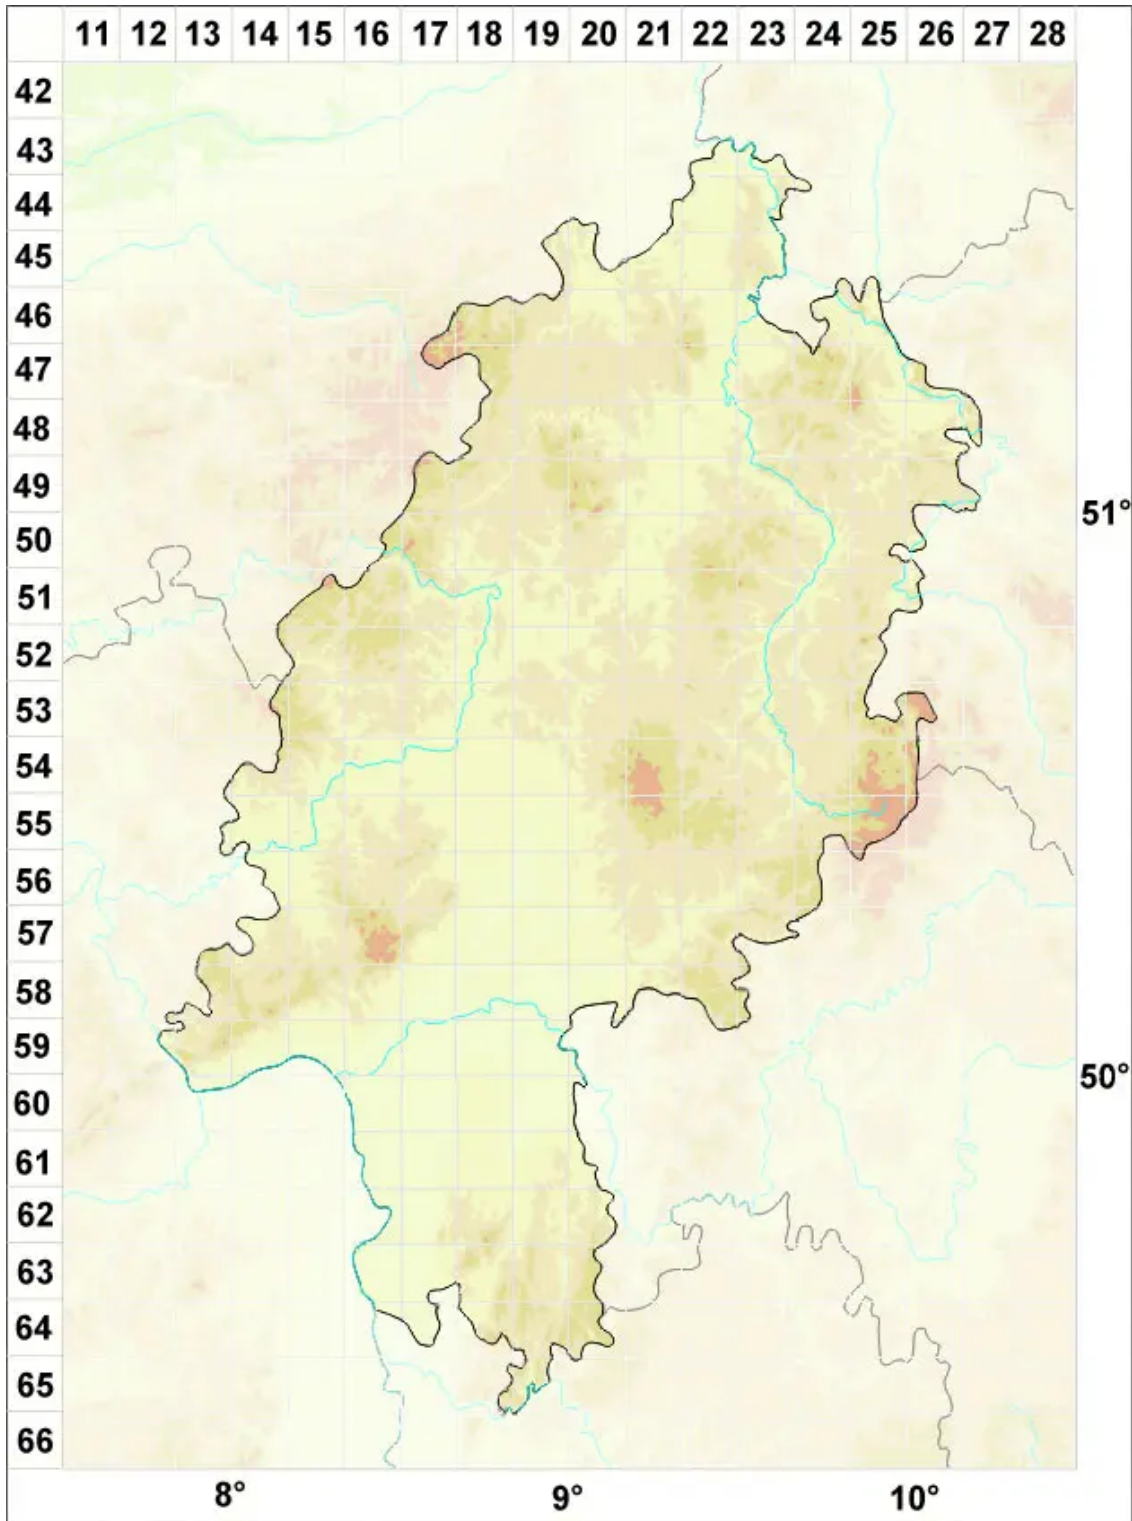

Abrothallus peyritschii (Stein) Kotte

Legende:

- Symbole:**
- Ausgefülltes Symbol:
Zeitraum von 1980 bis heute (Aktuelle Angabe)
 - Leeres Symbol:
Zeitraum vor 1980 (Altangabe)
 - Quadrat: Herbarbeleg