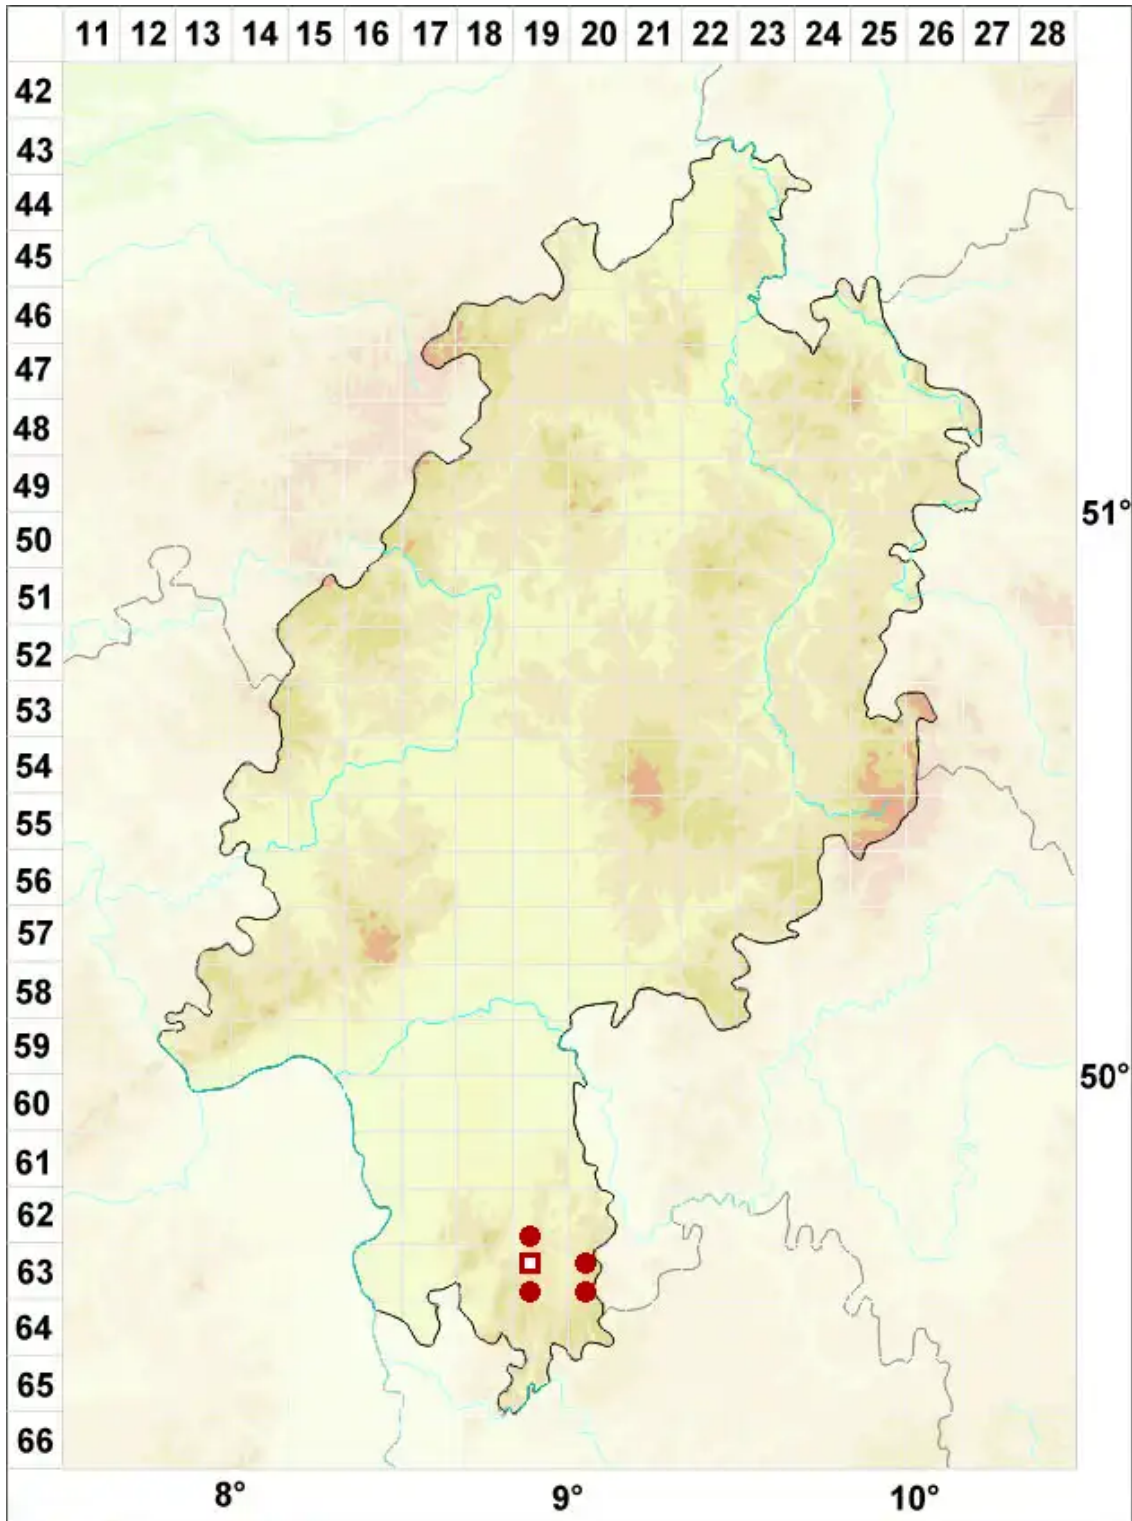

# Absconditella delutula (Nyl.) Coppins & H. Kilius

Stein-Wachsflechte

Legende:

**Symbole:**

Ausgefülltes Symbol:  
Zeitraum von 1980 bis heute (Aktuelle Angabe)

Leeres Symbol:  
Zeitraum vor 1980 (Altangabe)

Quadrat: Herbarbeleg