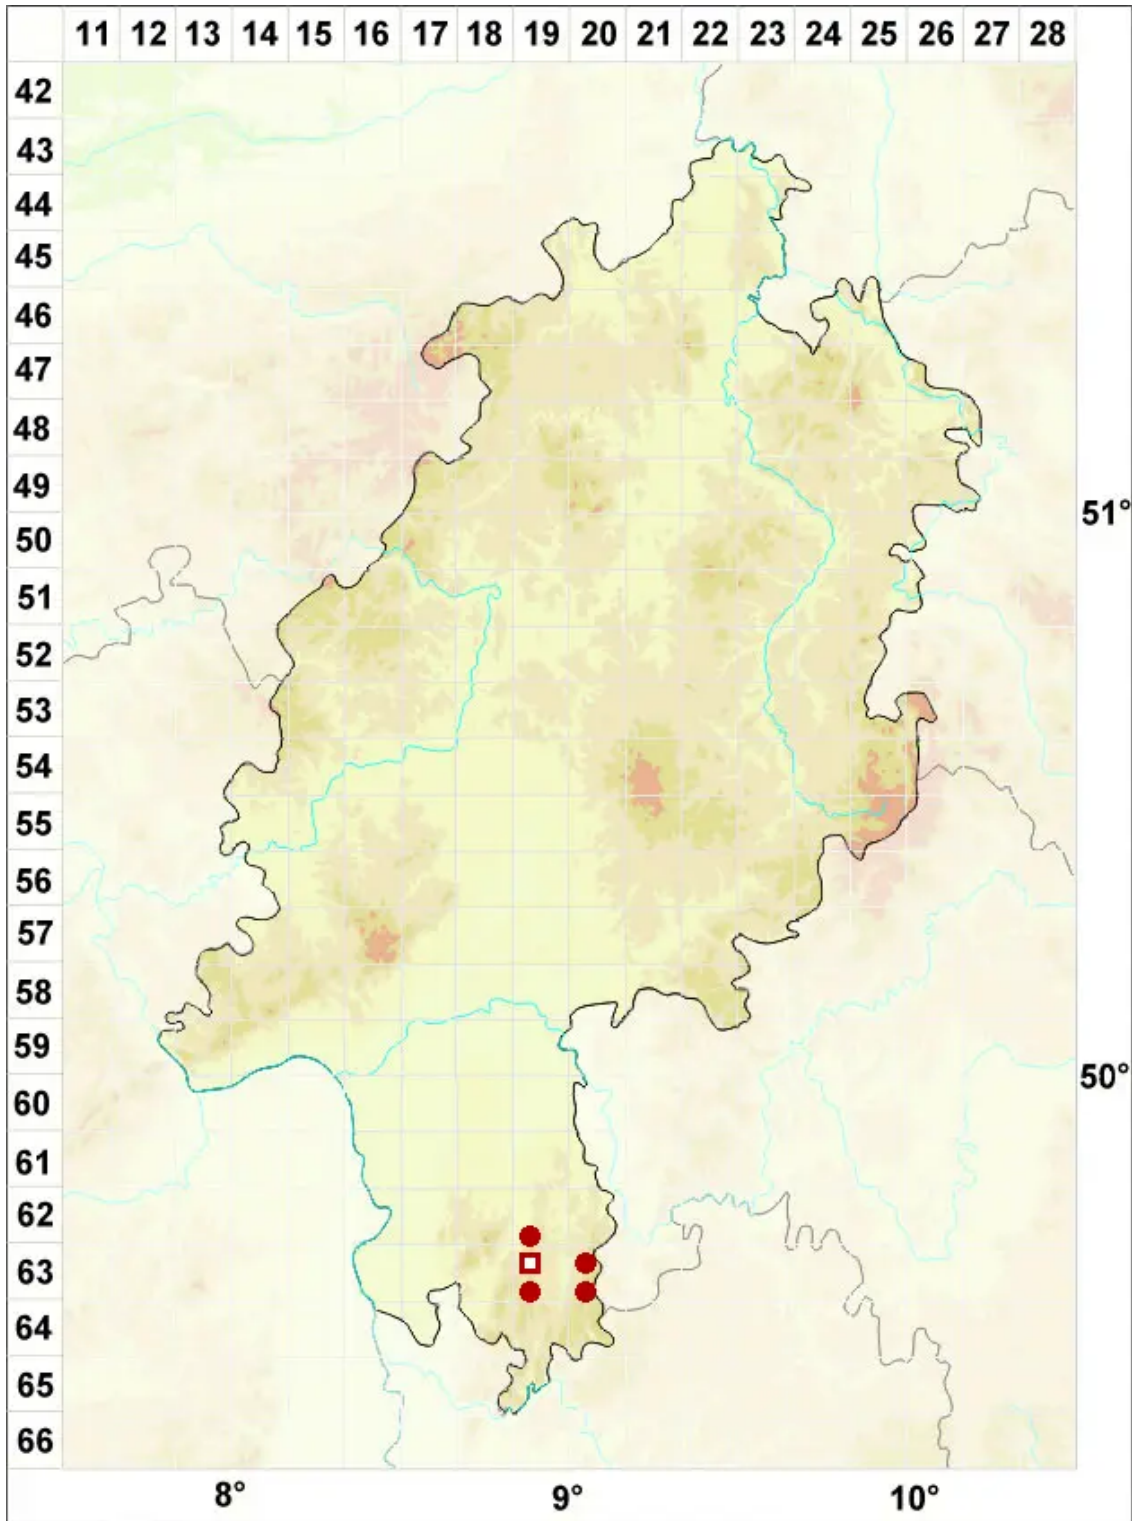

Absconditella delutula (Nyl.) Coppins & H. Kilius

Stein-Wachsflechte

Legende:

Symbole:

Ausgefülltes Symbol:
Zeitraum von 1980 bis heute (Aktuelle Angabe)

Leeres Symbol:
Zeitraum vor 1980 (Altangabe)

Quadrat: Herbarbeleg