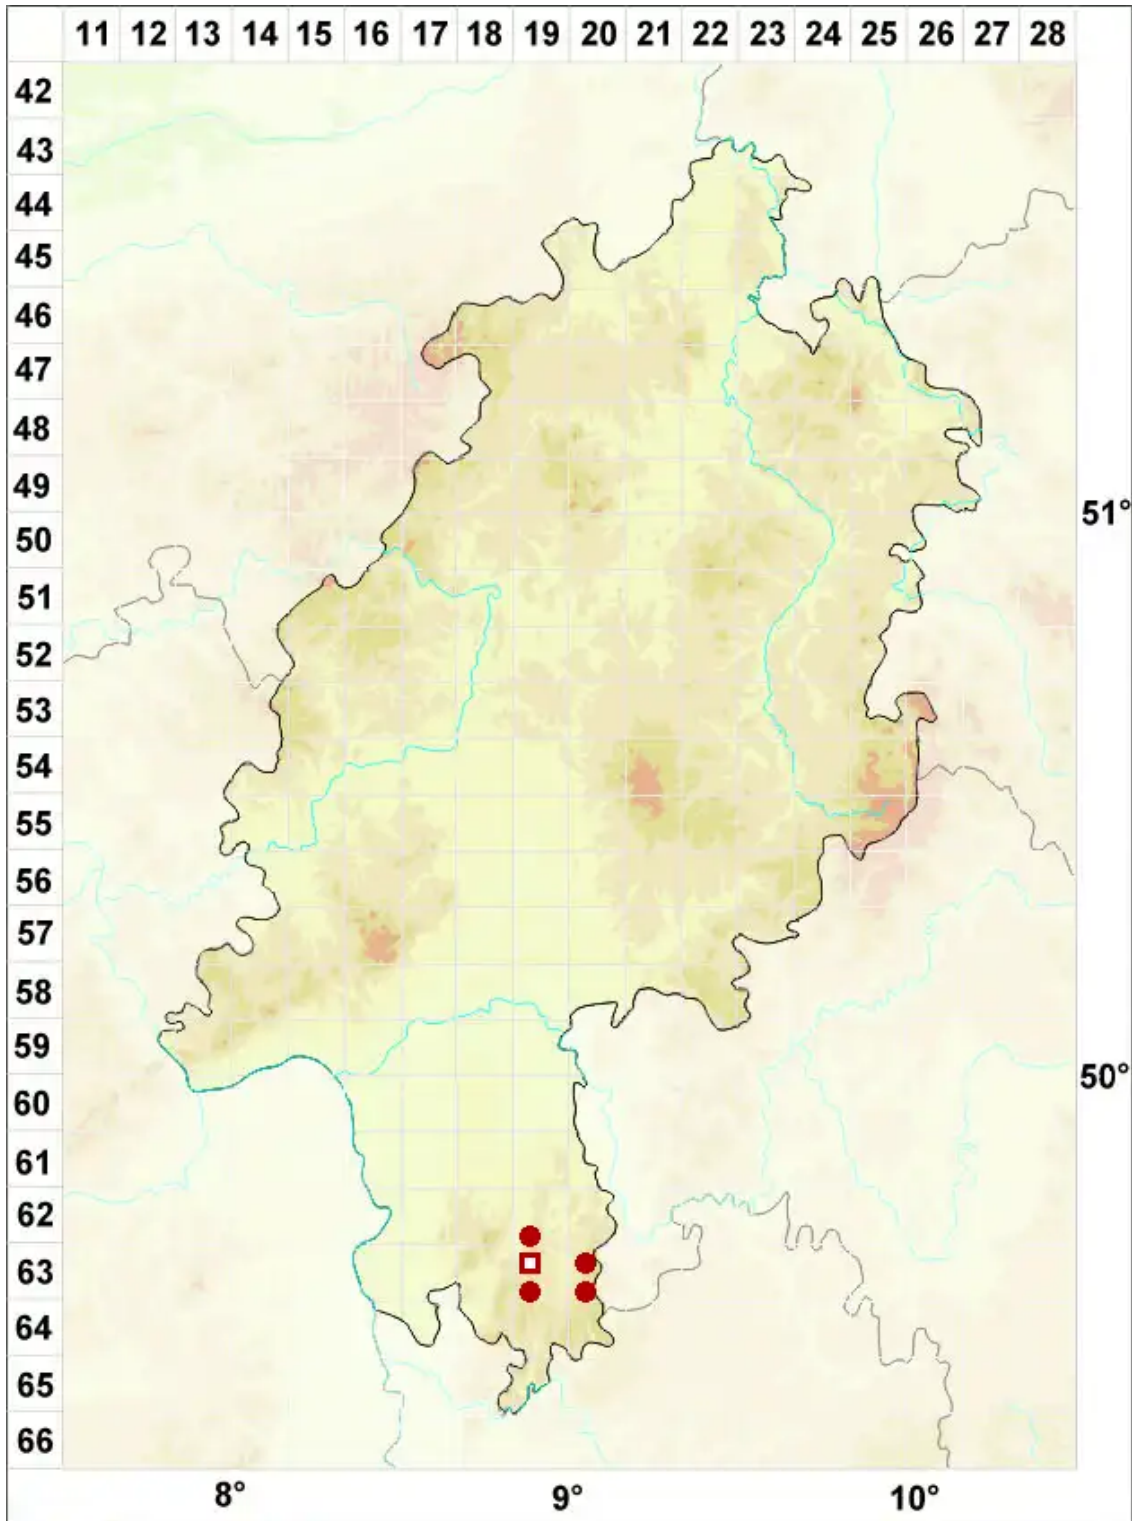

Absconditella delutula (Nyl.) Coppins & H. Kilius

Stein-Wachsflechte

Legende:

Symbole:

Ausgefülltes Symbol:
Zeitraum von 1980 bis heute (Aktuelle Angabe)

Leeres Symbol:
Zeitraum vor 1980 (Altangabe)

Quadrat: Herbarbeleg