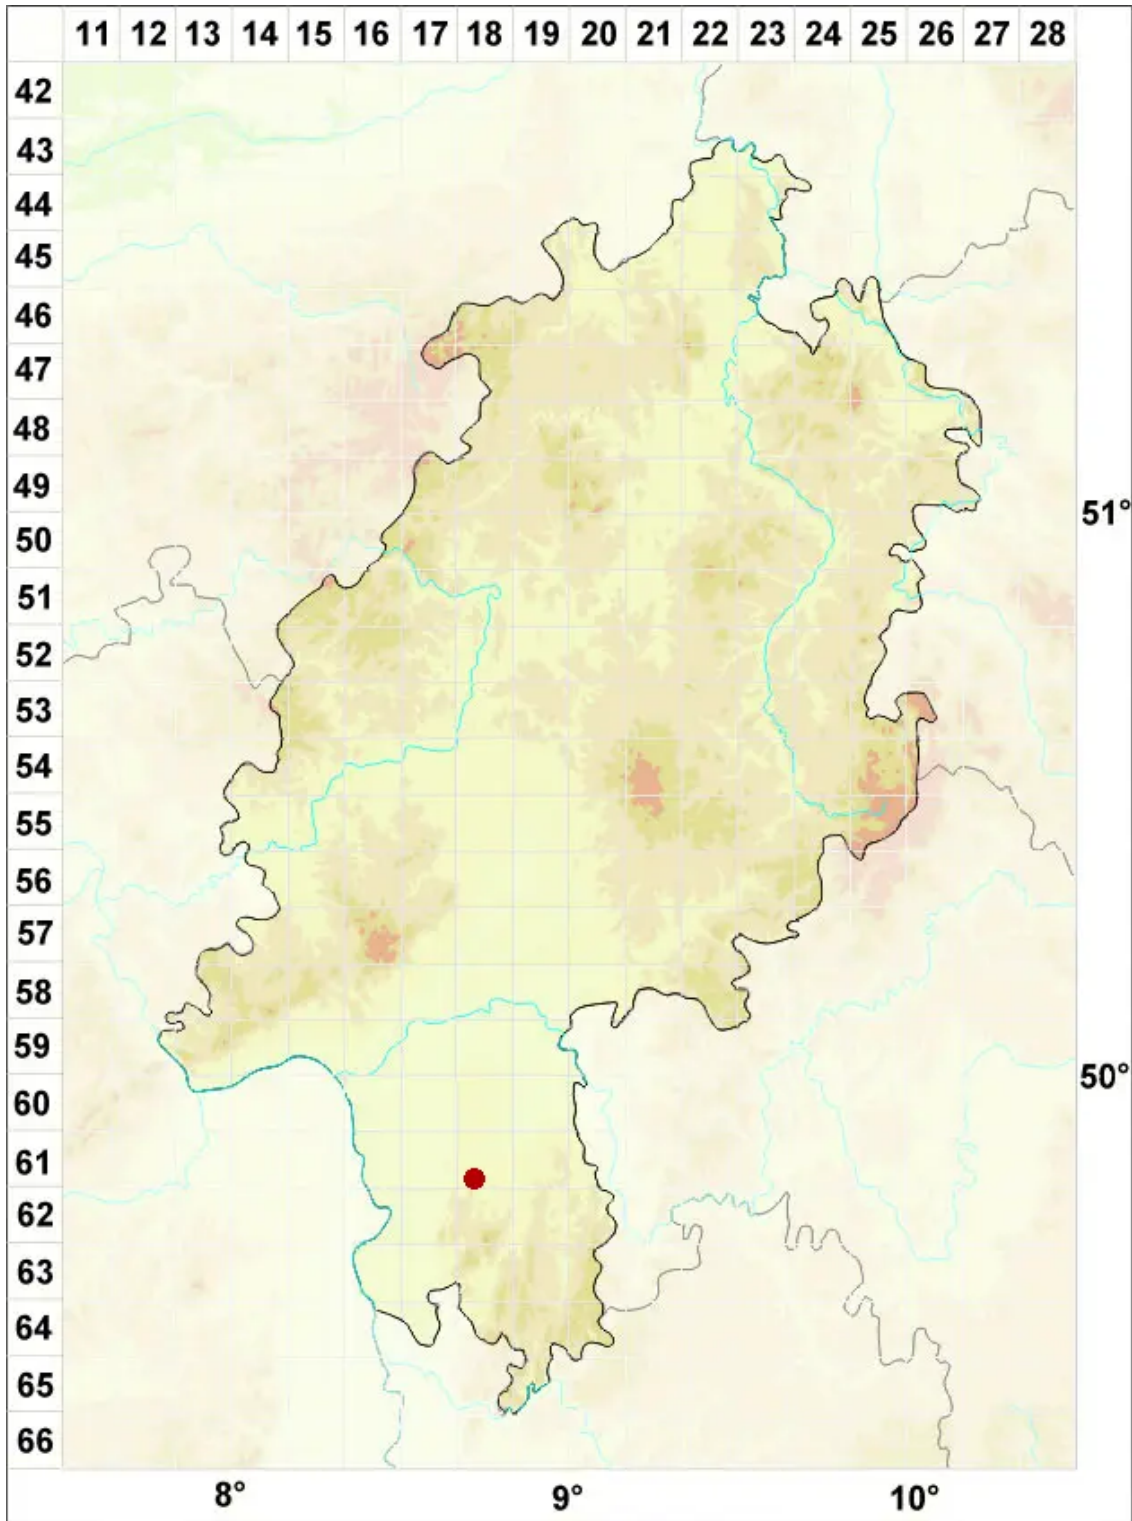

Acarospora cervina A. Massal.

Hirschbraune Kleinsporflechte

Legende:

Symbole:
Ausgefülltes Symbol:
Zeitraum von 1980 bis heute (Aktuelle Angabe)
Leeres Symbol:
Zeitraum vor 1980 (Altangabe)
Quadrat: Herbarbeleg