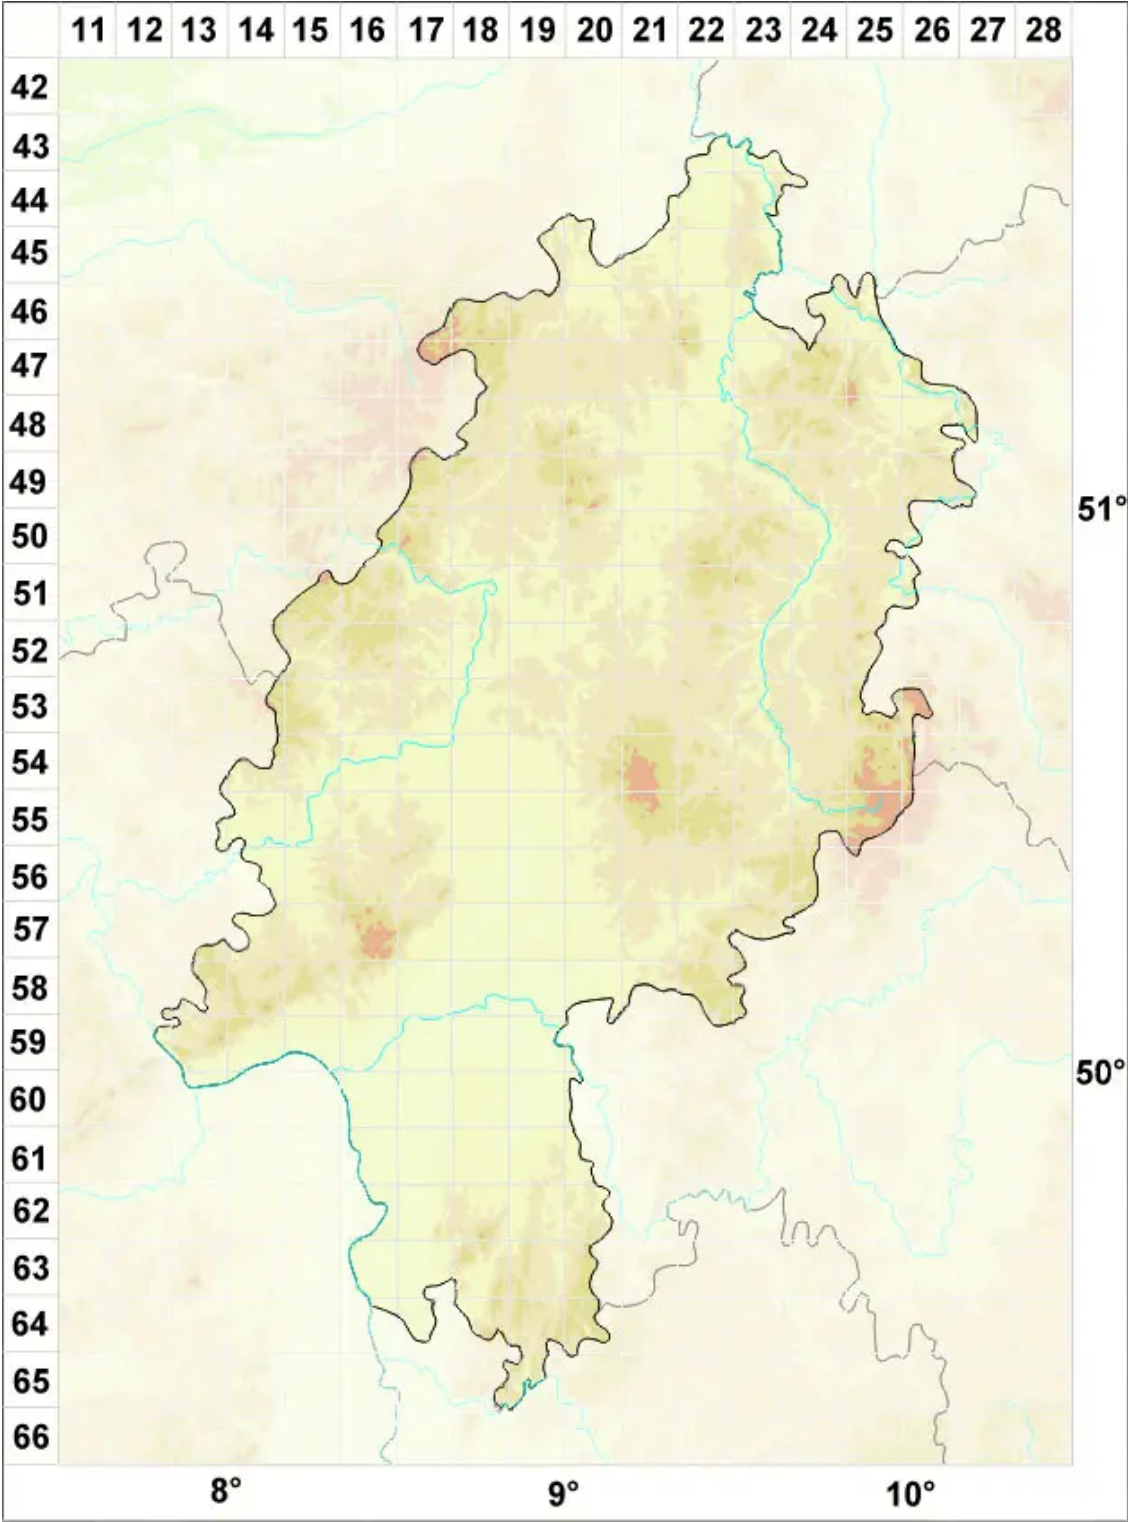

# Acarospora intermedia H. Magn.

Legende:

- Symbole:**  
 Ausgefülltes Symbol:  
 Zeitraum von 1980 bis heute (Aktuelle Angabe)  
 Leeres Symbol:  
 Zeitraum vor 1980 (Altangabe)  
 Quadrat: Herbarbeleg