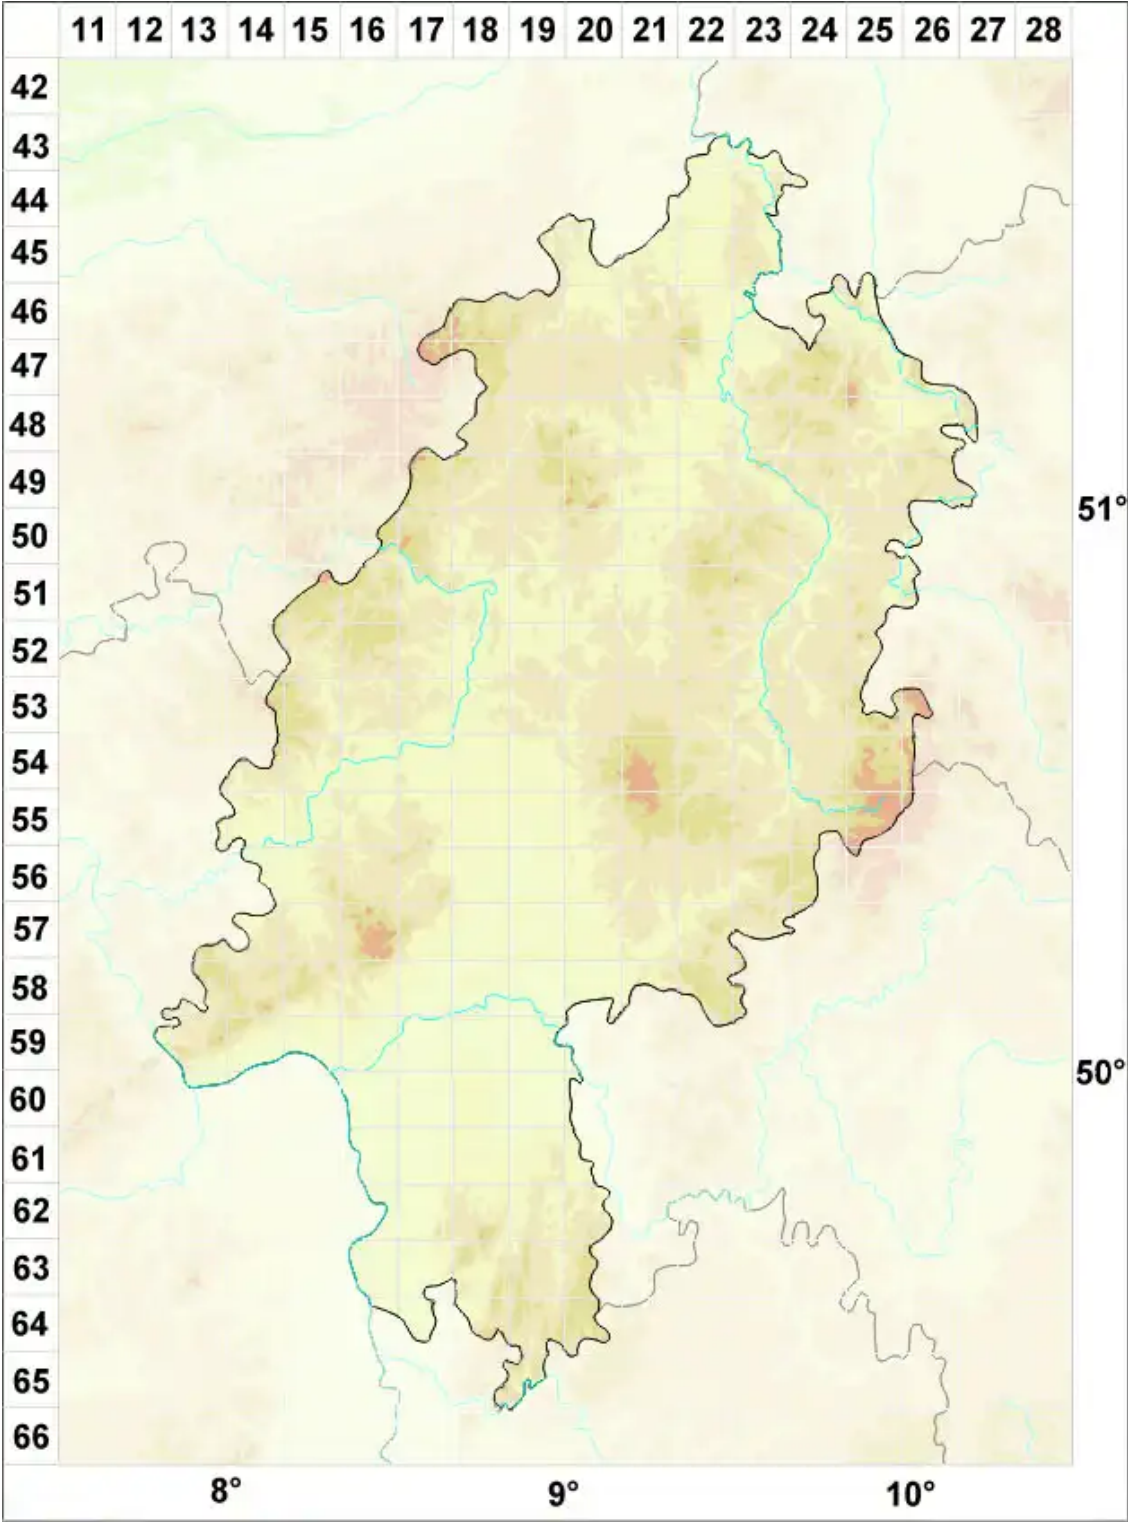

Acarospora lesdainii Harm. ex A. L. Sm.

Legende:

- Symbole:**
- Ausgefülltes Symbol:
Zeitraum von 1980 bis heute (Aktuelle Angabe)
 - Leeres Symbol:
Zeitraum vor 1980 (Altangabe)
 - Quadrat: Herbarbeleg