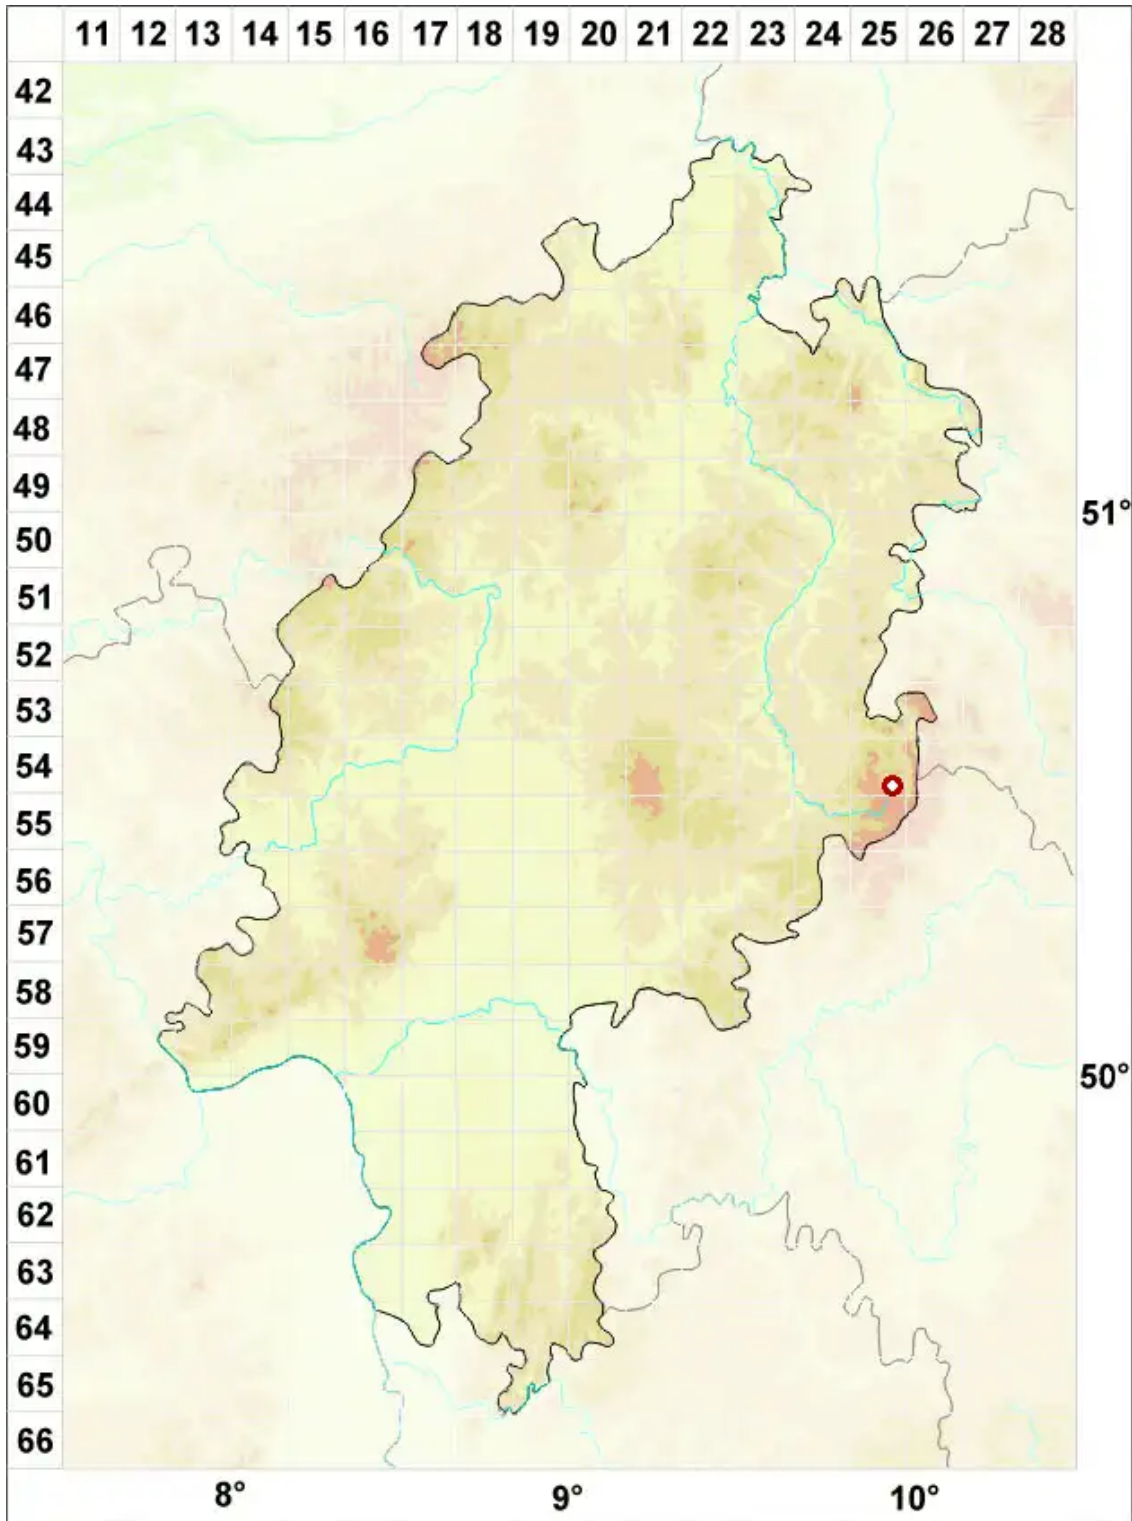

Alectoria ochroleuca (Hoffm.) A. Massal.

Heidebart

Legende:

Symbole:

Ausgefülltes Symbol:
Zeitraum von 1980 bis heute (Aktuelle Angabe)

Leeres Symbol:
Zeitraum vor 1980 (Altangabe)

Quadrat: Herbarbeleg