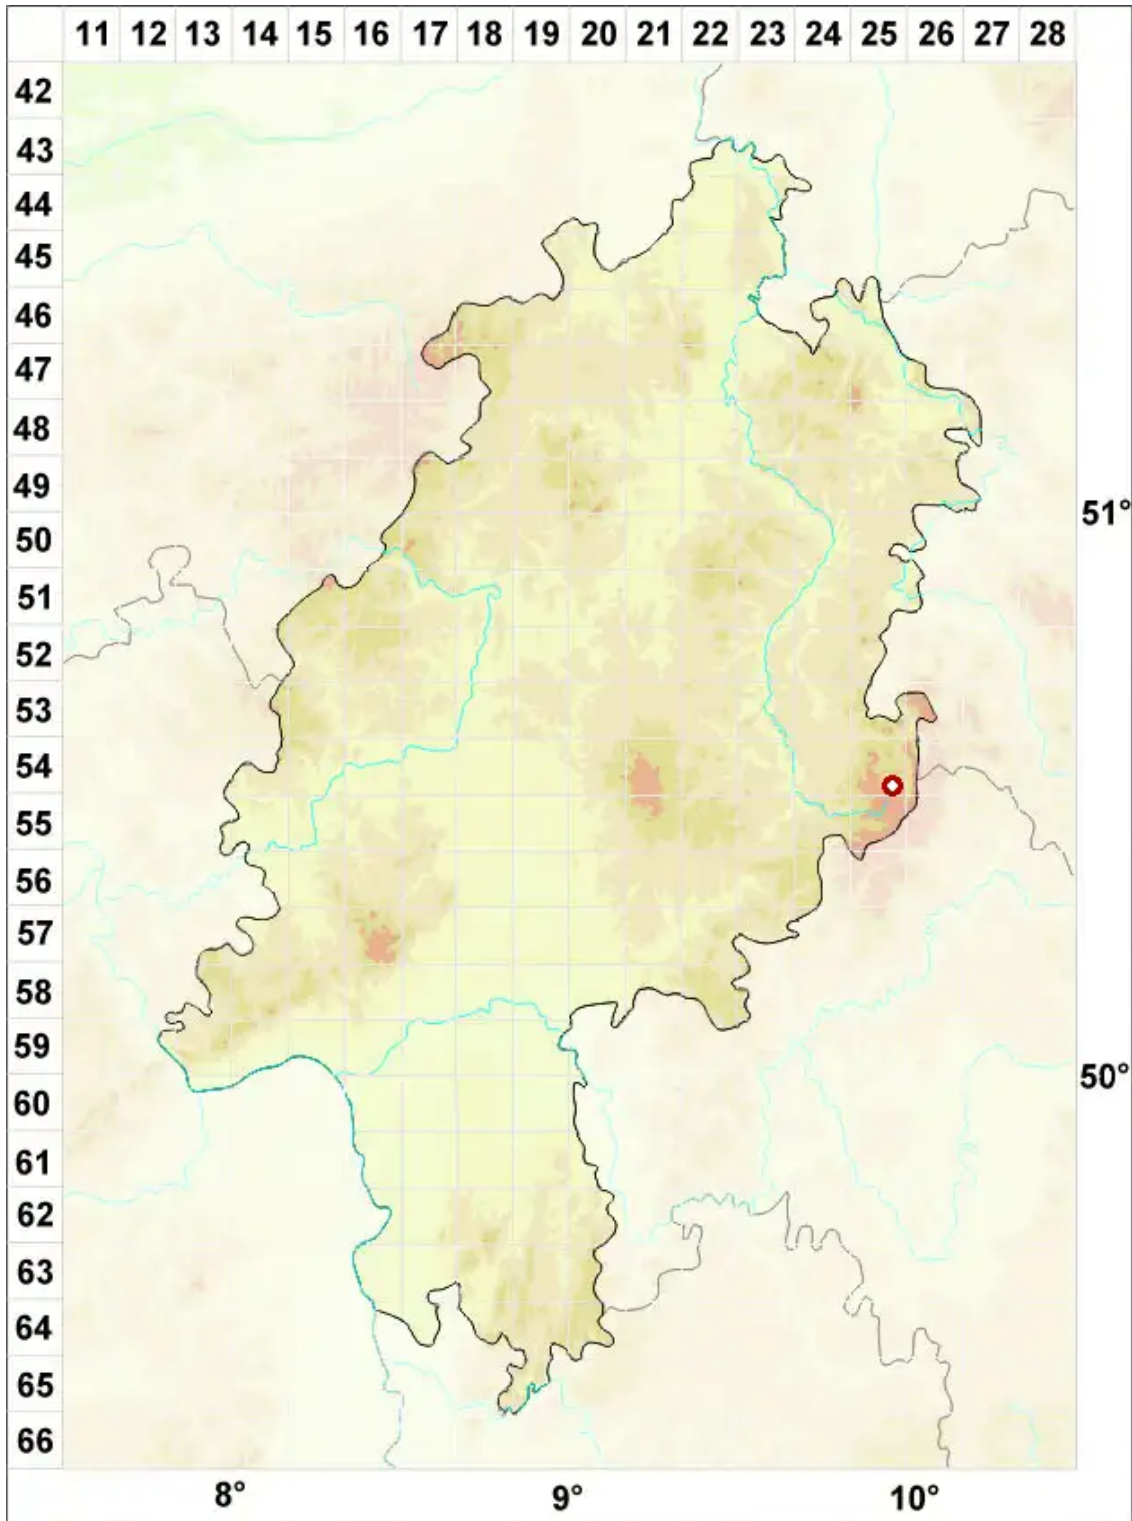

# Alectoria ochroleuca (Hoffm.) A. Massal.

Heidebart

Legende:

- Symbole:**
- Ausgefülltes Symbol:  
Zeitraum von 1980 bis heute (Aktuelle Angabe)
  - Leeres Symbol:  
Zeitraum vor 1980 (Altangabe)
  - Quadrat: Herbarbeleg