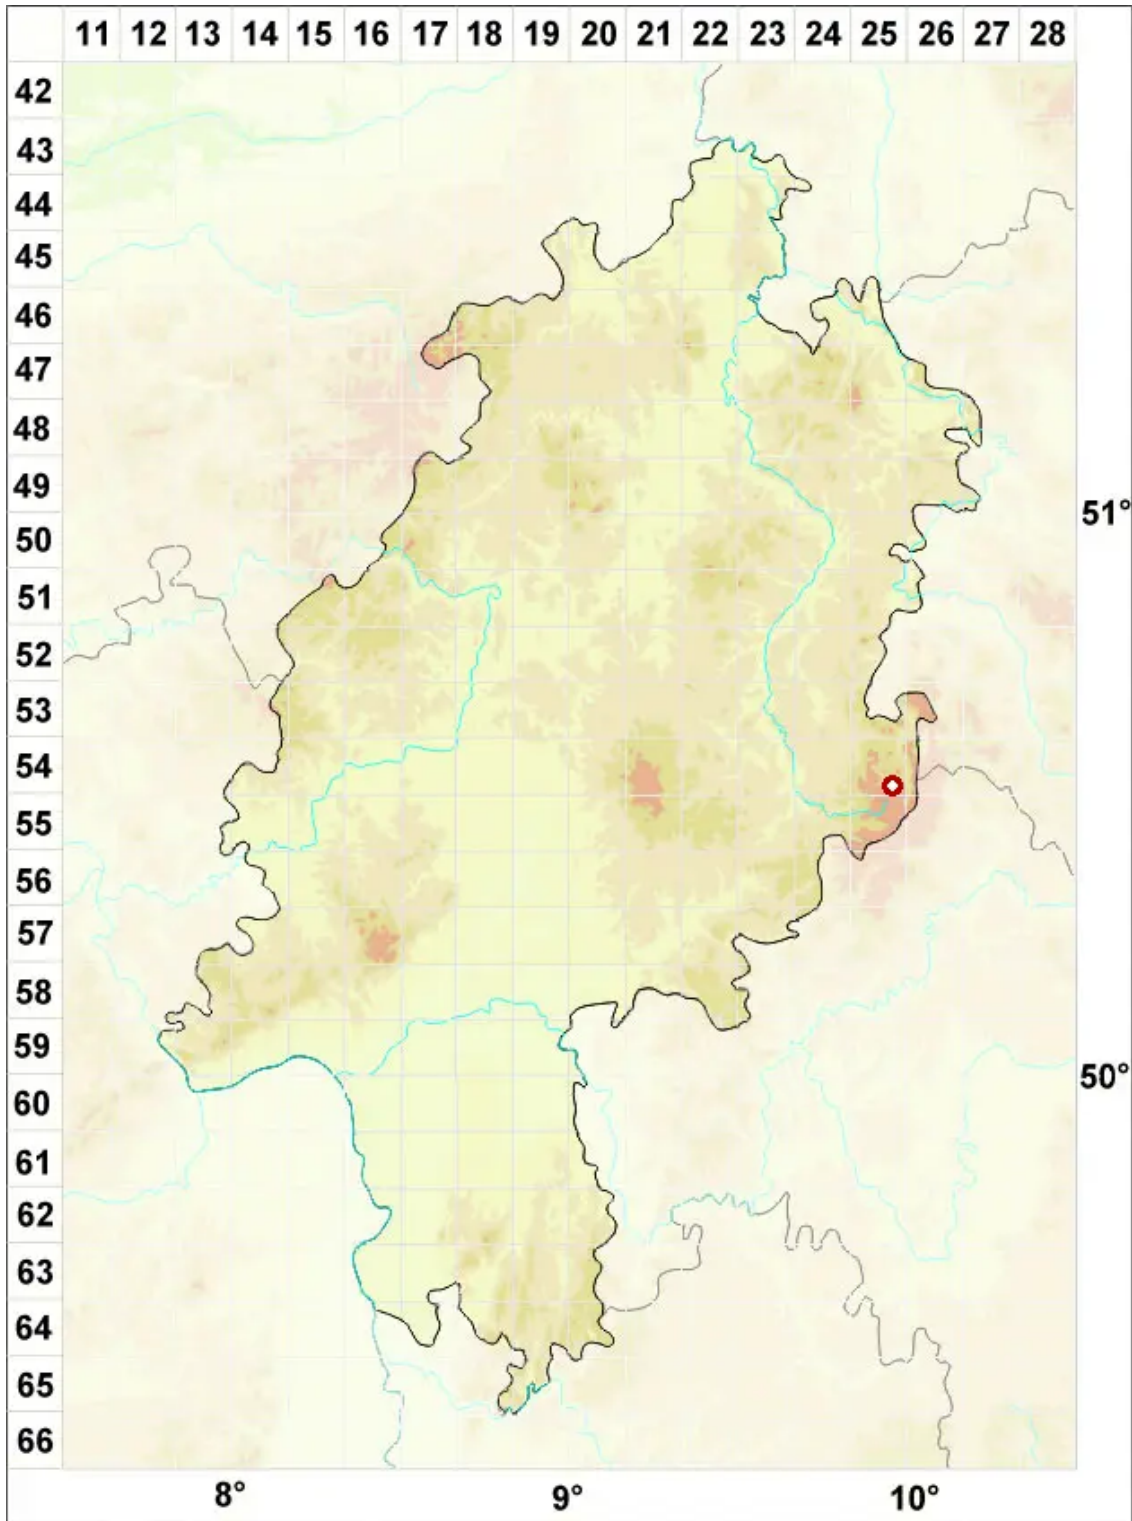

# Alectoria ochroleuca (Hoffm.) A. Massal.

Heidebart

Legende:

**Symbole:**

Ausgefülltes Symbol:  
Zeitraum von 1980 bis heute (Aktuelle Angabe)

Leeres Symbol:  
Zeitraum vor 1980 (Altangabe)

Quadrat: Herbarbeleg