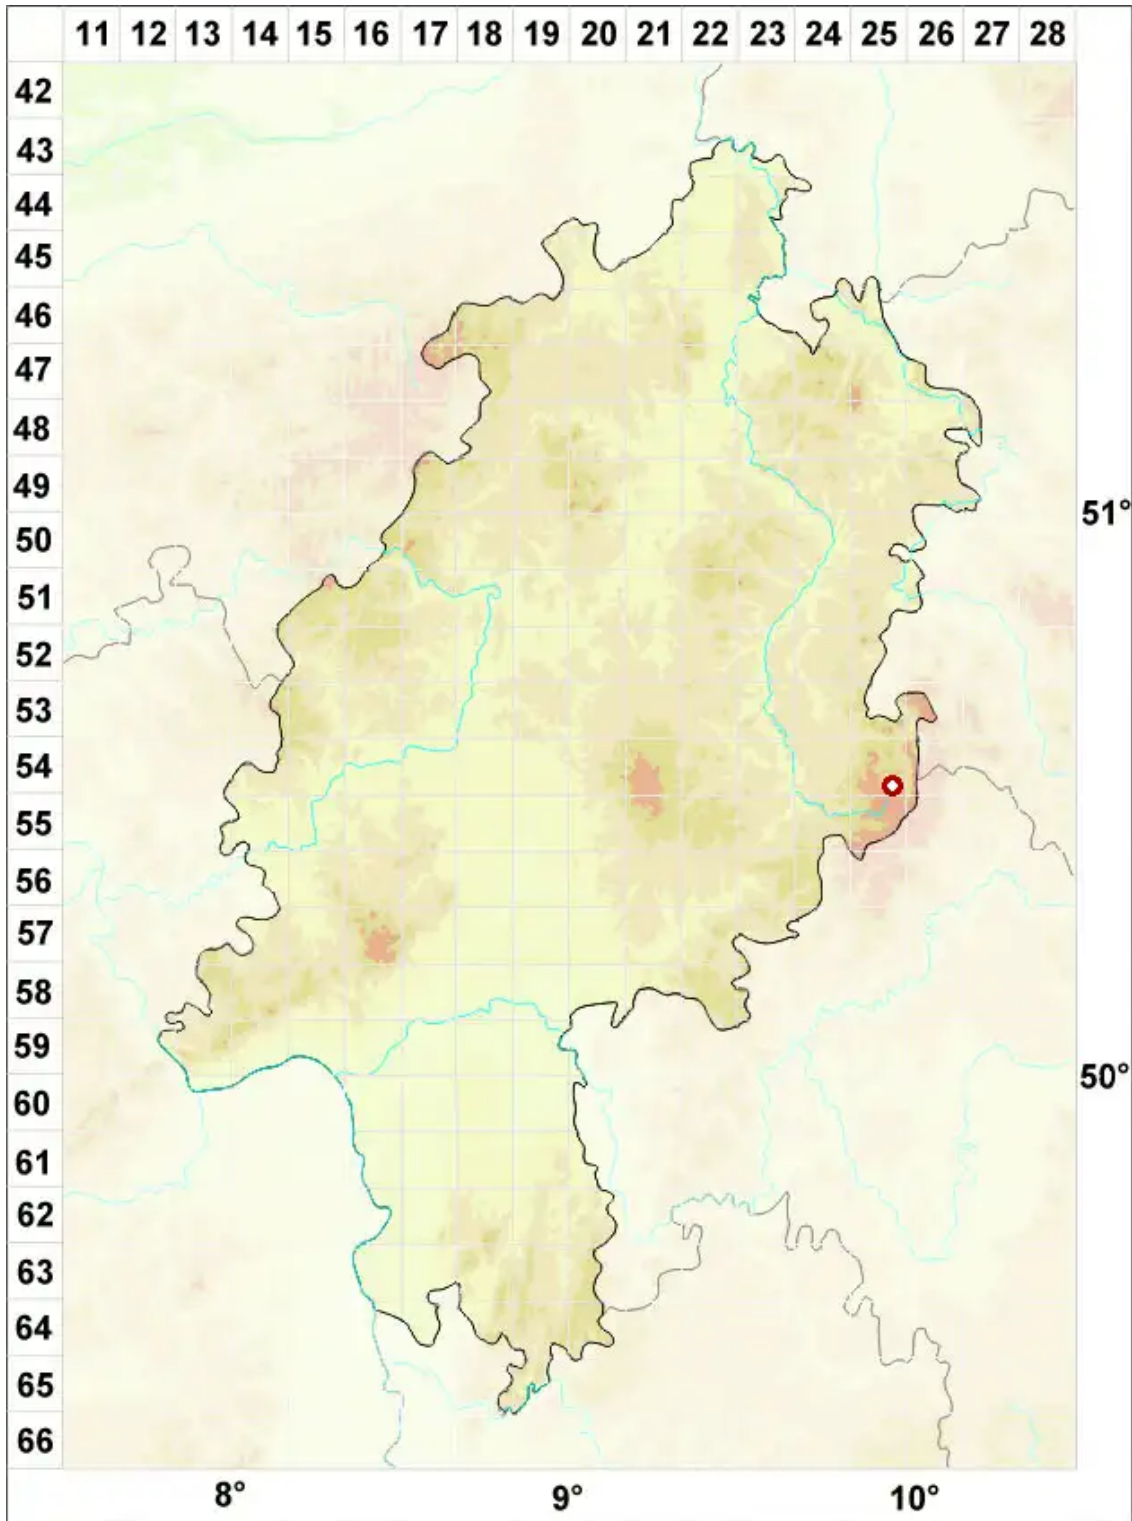

# Alectoria ochroleuca (Hoffm.) A. Massal.

Heidebart

Legende:

**Symbole:**

Ausgefülltes Symbol:  
Zeitraum von 1980 bis heute (Aktuelle Angabe)

Leeres Symbol:  
Zeitraum vor 1980 (Altangabe)

Quadrat: Herbarbeleg