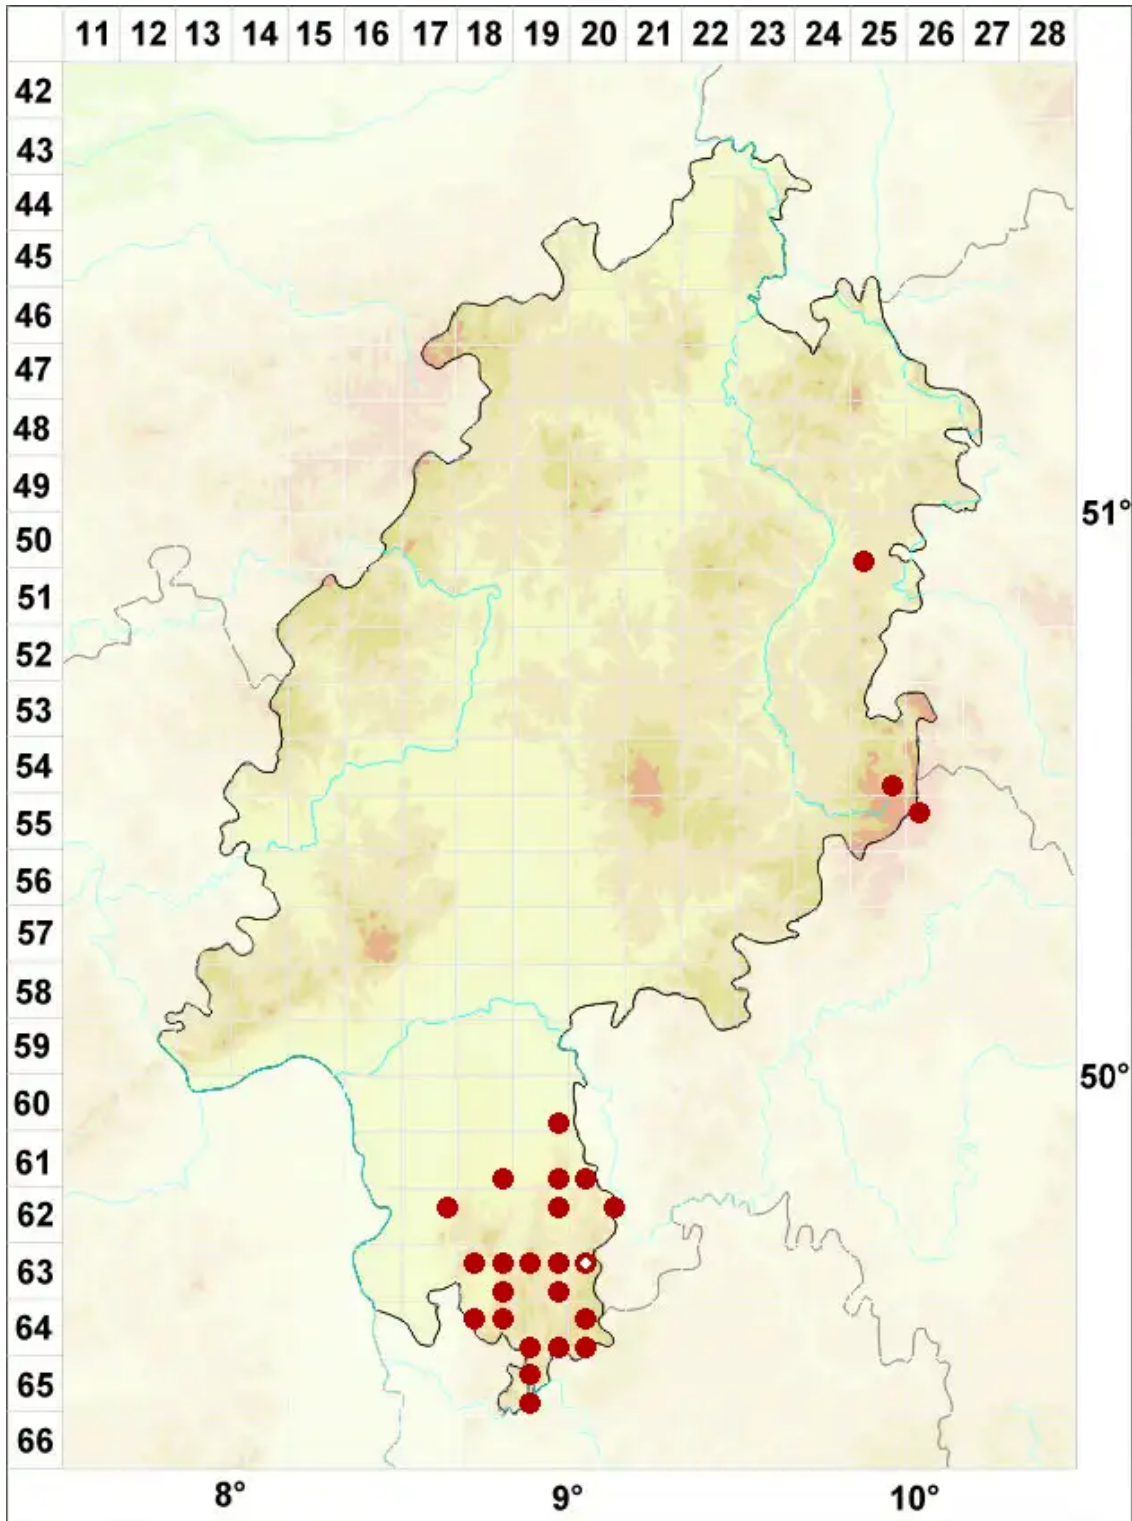

Opegrapha varia Pers.

Legende:

Symbole:

Ausgefülltes Symbol:
Zeitraum von 1980 bis heute (Aktuelle Angabe)

Leeres Symbol:
Zeitraum vor 1980 (Altangabe)

Quadrat: Herbarbeleg