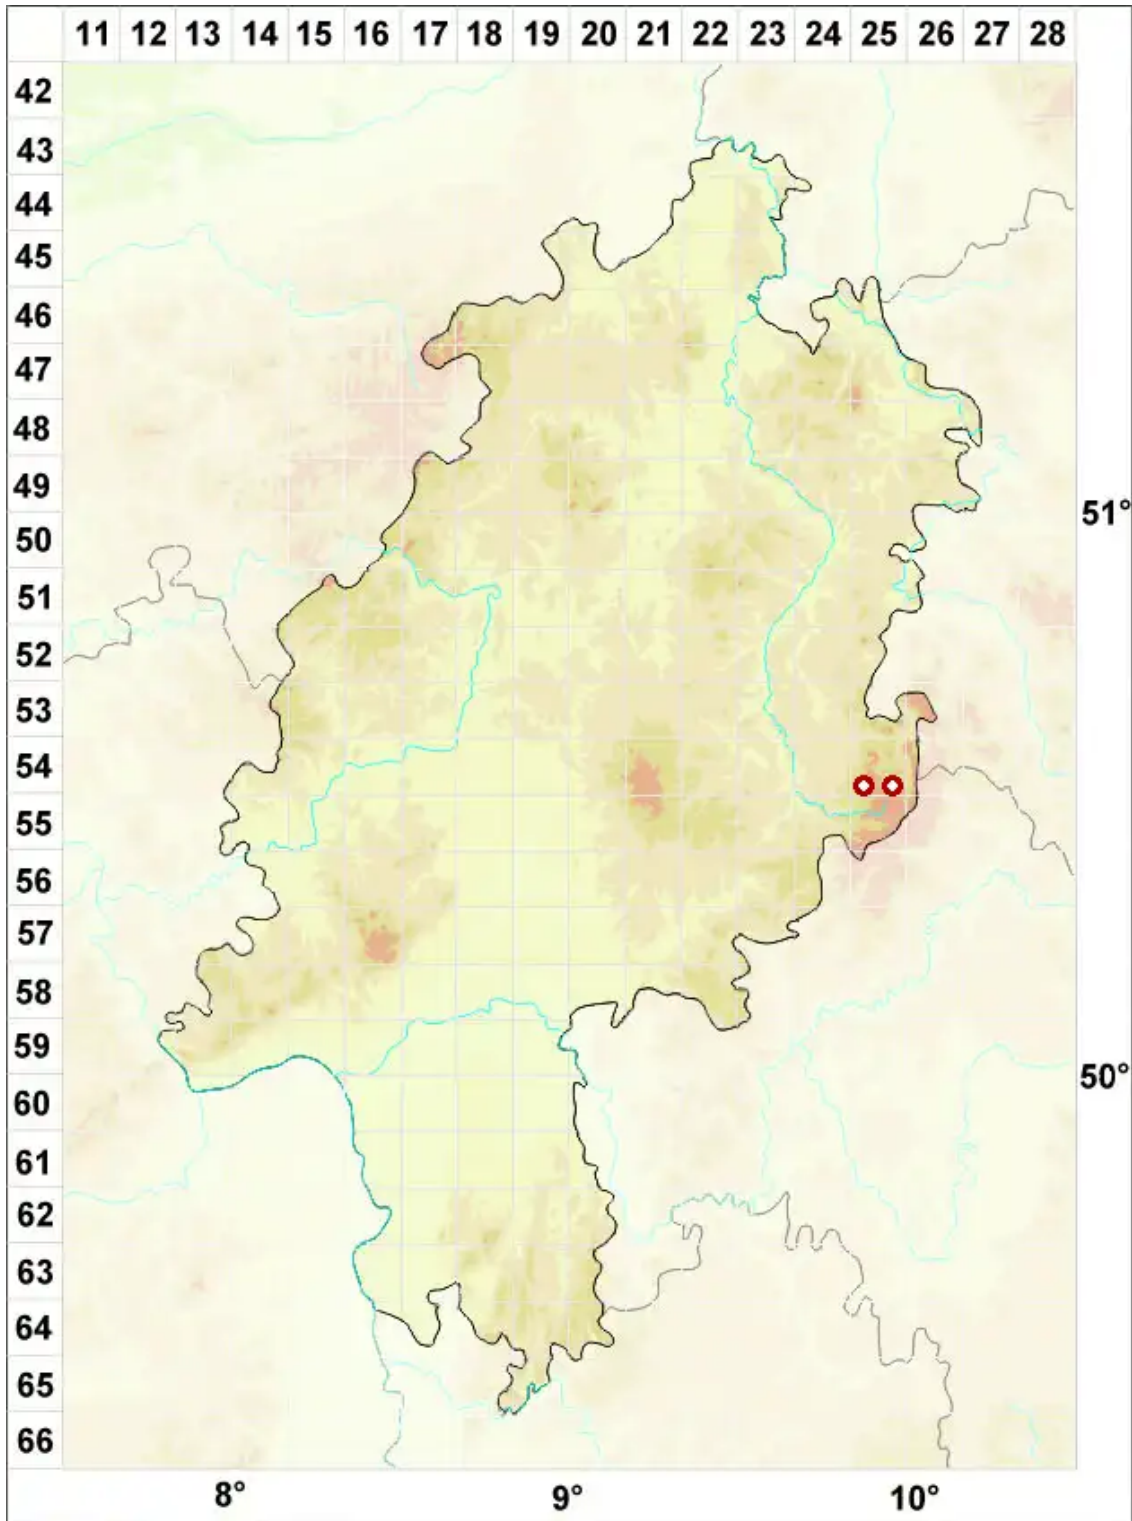

Immersaria athrocarpa (Ach.) Rambold & Pietschm.

Felsen-Immersarie

Legende:

Symbole:

Ausgefülltes Symbol:
Zeitraum von 1980 bis heute (Aktuelle Angabe)

Leeres Symbol:
Zeitraum vor 1980 (Altangabe)

Quadrat: Herbarbeleg