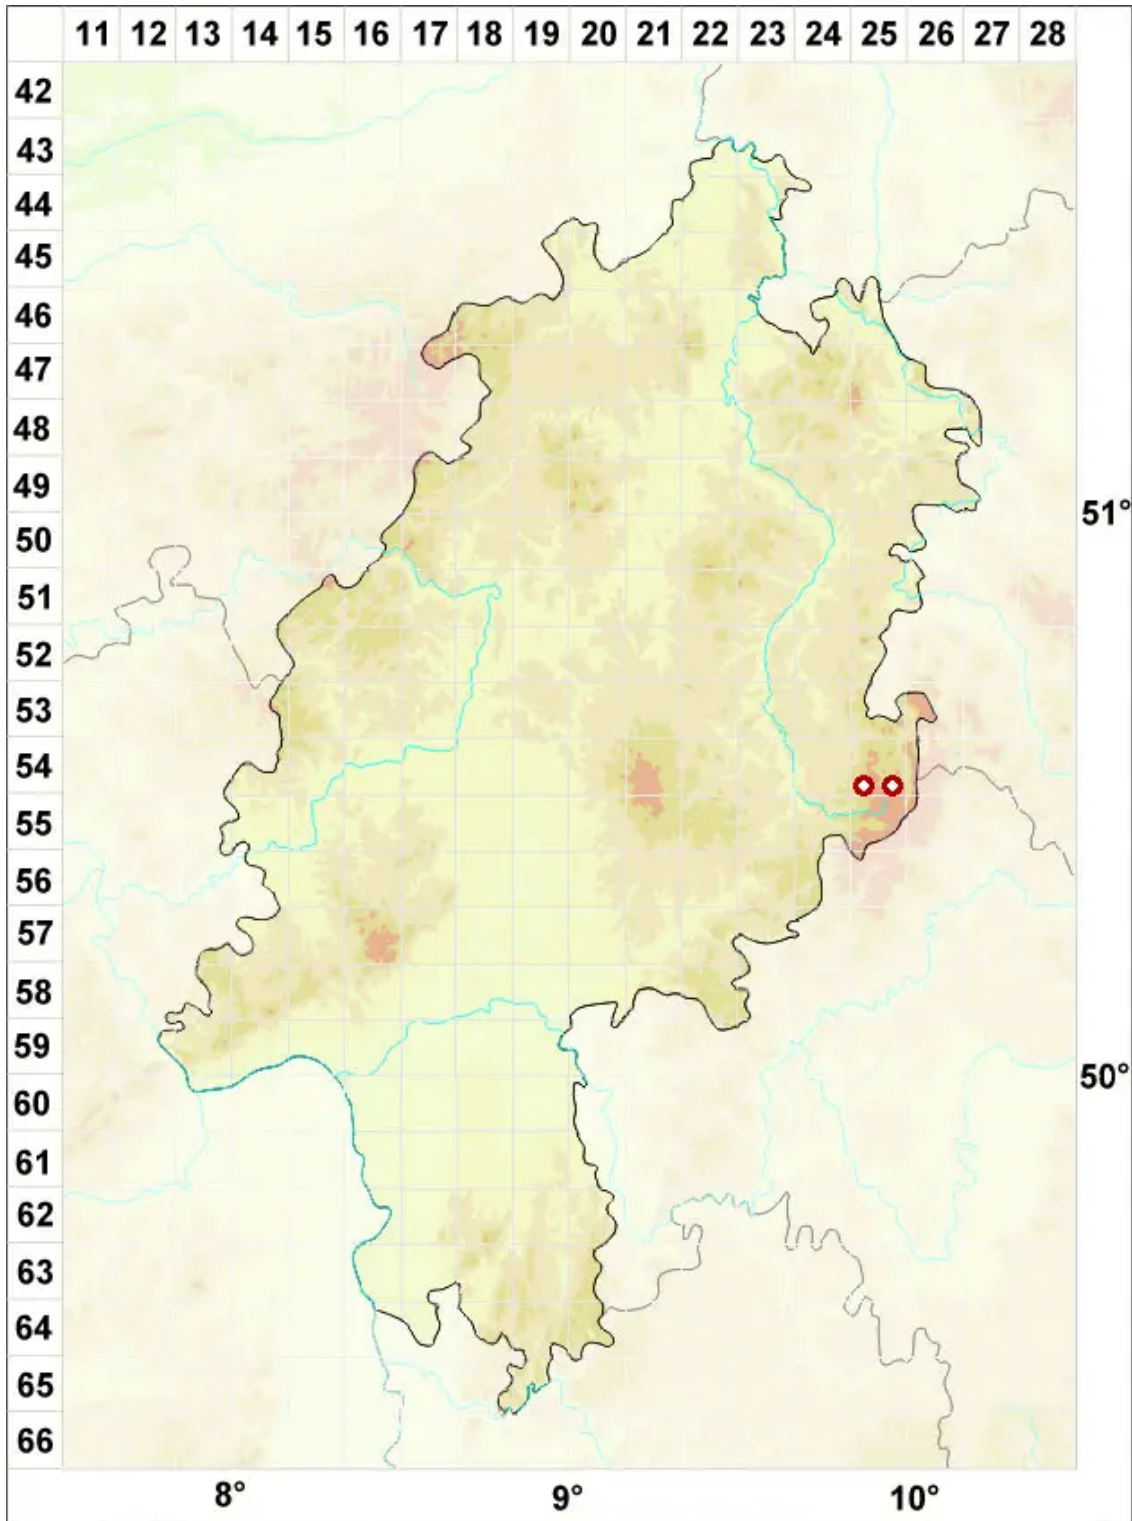

# Immersaria athrocarpa (Ach.) Rambold & Pietschm.

Felsen-Immersarie

Legende:

**Symbole:**

Ausgefülltes Symbol:  
Zeitraum von 1980 bis heute (Aktuelle Angabe)

Leeres Symbol:  
Zeitraum vor 1980 (Altangabe)

Quadrat: Herbarbeleg