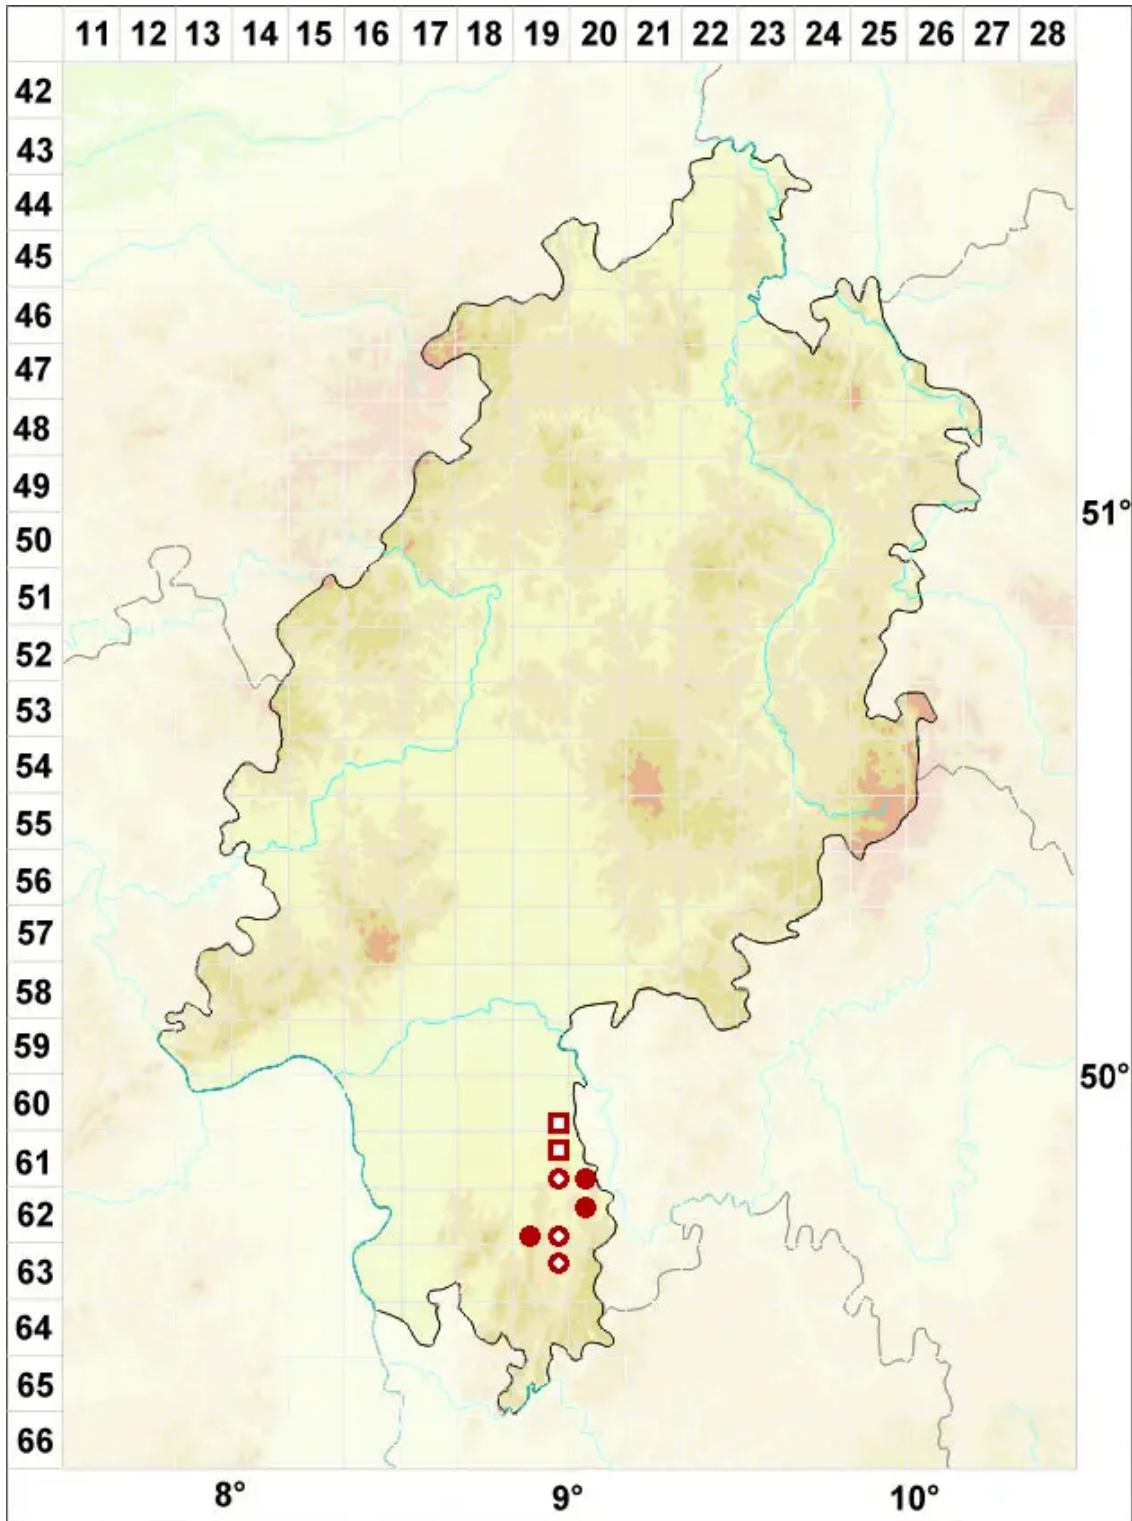

# Anaptychia ciliaris (L.) Körb.

Gefranste Wimpernflechte

Legende:

**Symbole:**

Ausgefülltes Symbol:  
Zeitraum von 1980 bis heute (Aktuelle Angabe)

Leeres Symbol:  
Zeitraum vor 1980 (Altangabe)

Quadrat: Herbarbeleg