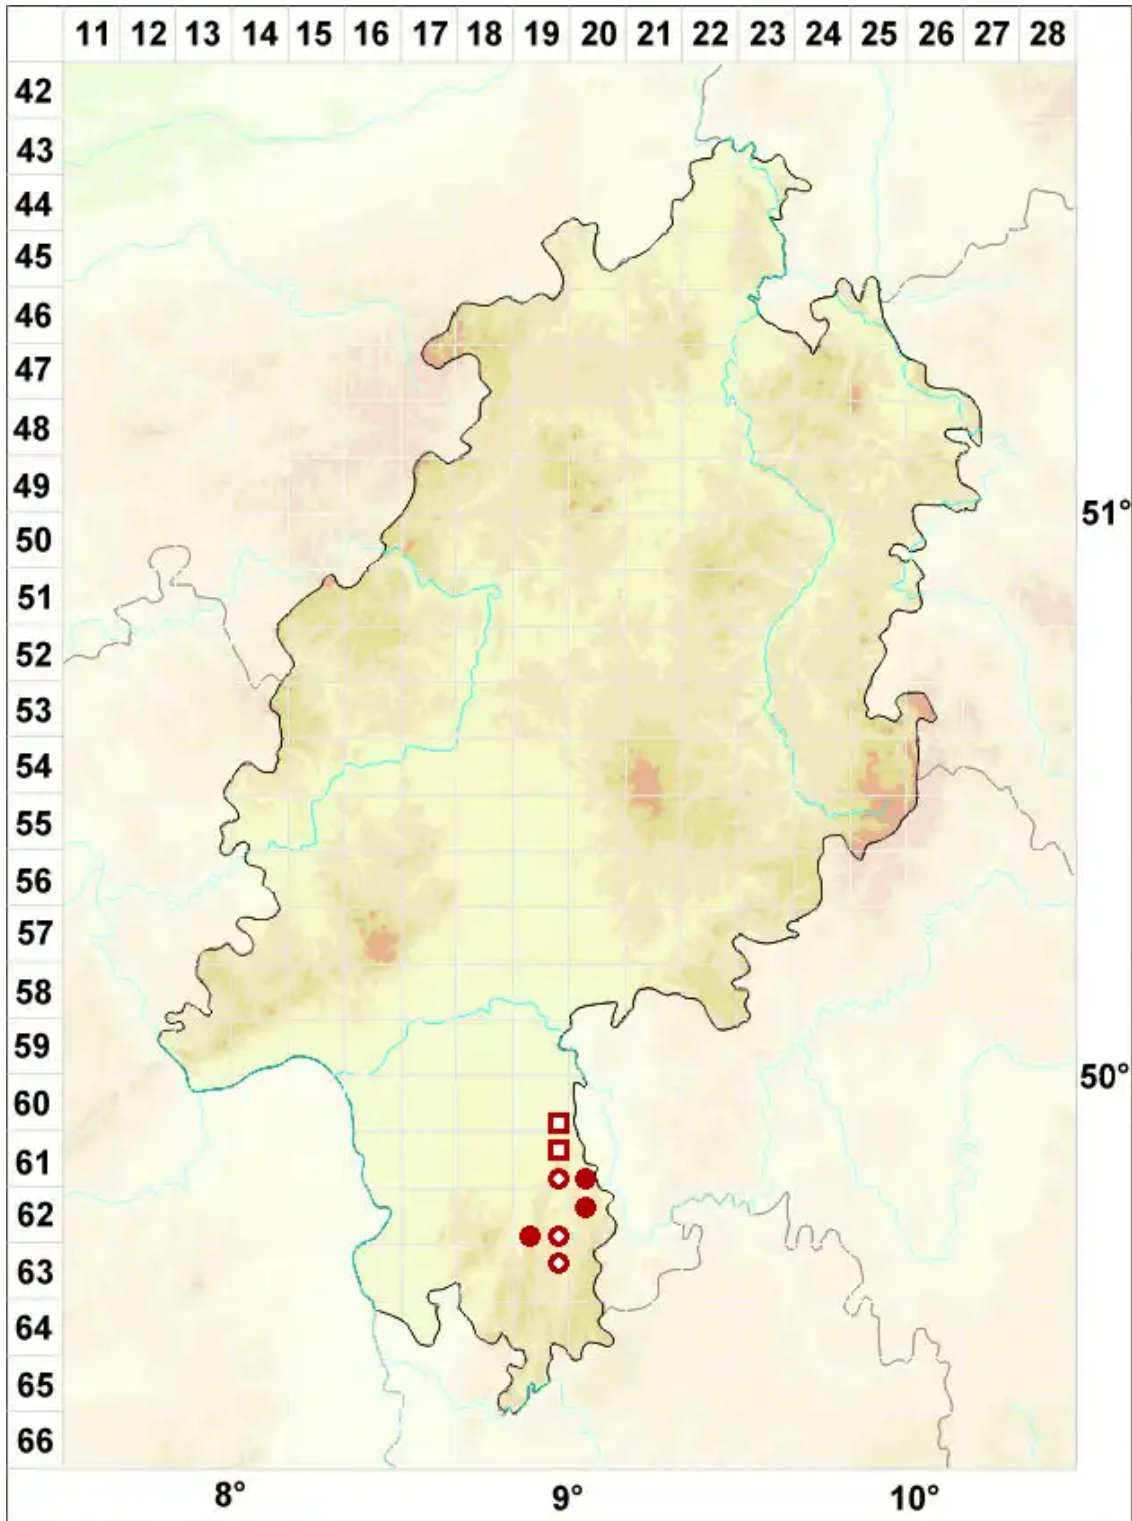

Anaptychia ciliaris (L.) Körb.

Gefranste Wimpernflechte

Legende:

Symbole:

Ausgefülltes Symbol:
Zeitraum von 1980 bis heute (Aktuelle Angabe)

Leeres Symbol:
Zeitraum vor 1980 (Altangabe)

Quadrat: Herbarbeleg