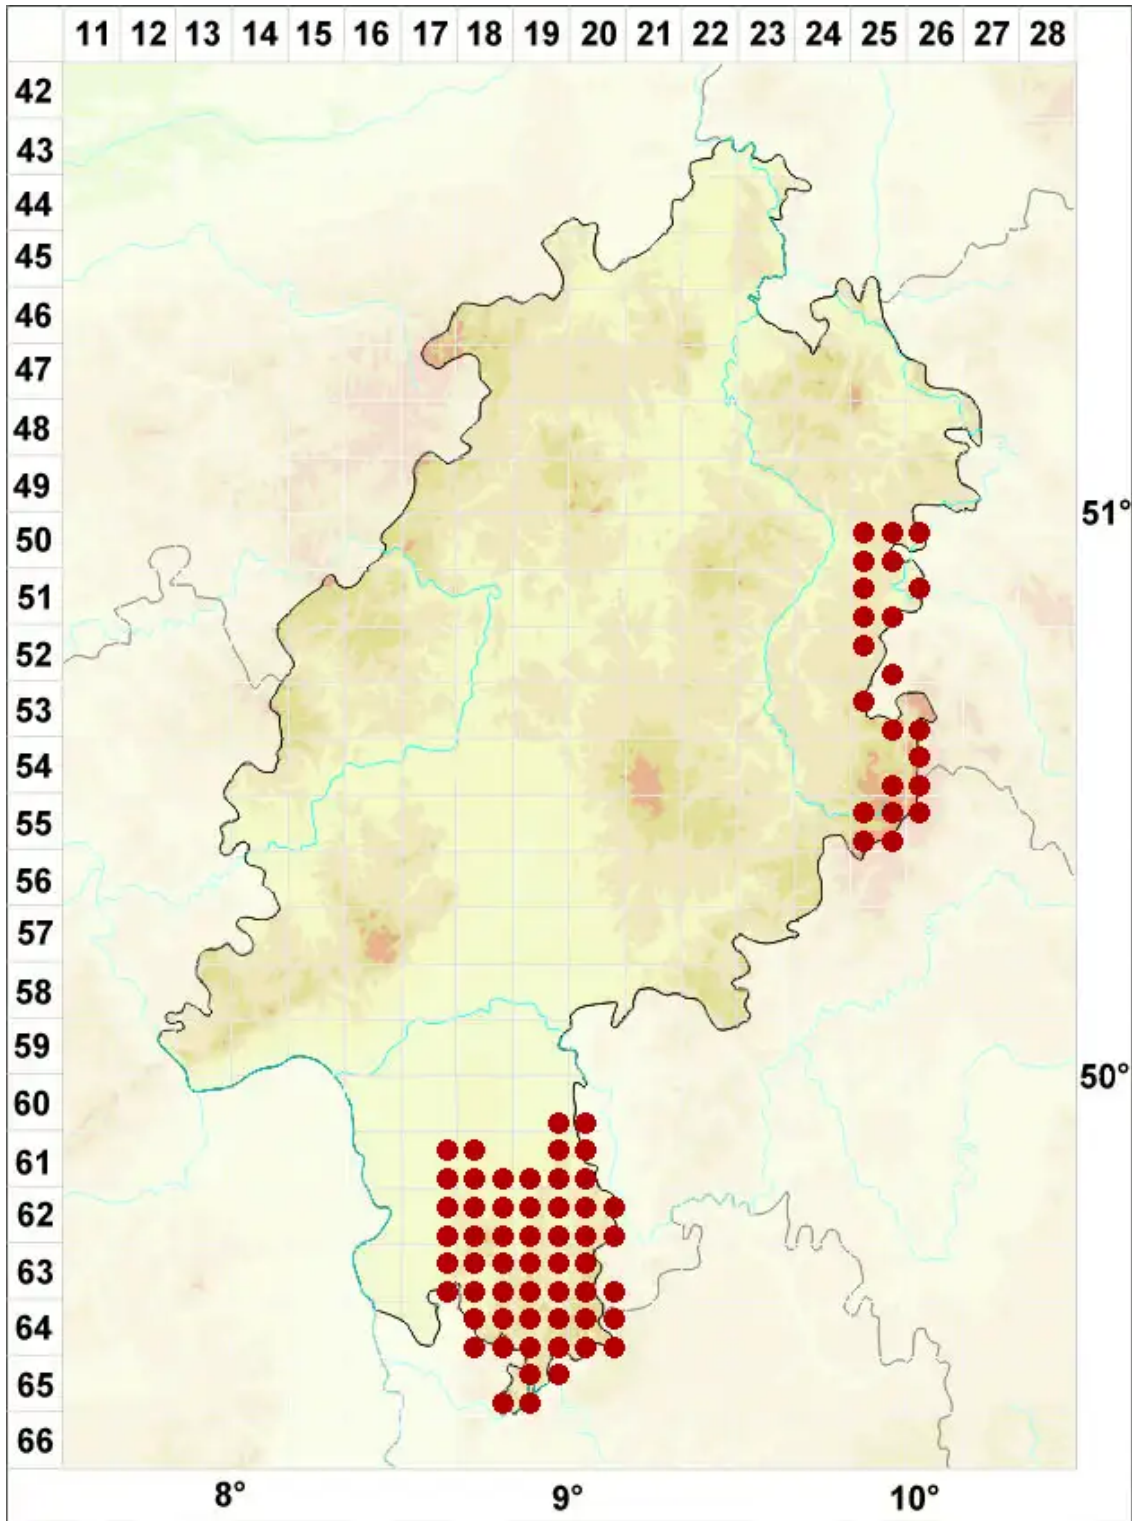

Phaeophyscia orbicularis (Neck.) Moberg

Kreisförmige Schwielenflechte

Legende:

- Symbole:**
Ausgefülltes Symbol:
Zeitraum von 1980 bis heute (Aktuelle Angabe)
Leeres Symbol:
Zeitraum vor 1980 (Altangabe)
Quadrat: Herbarbeleg