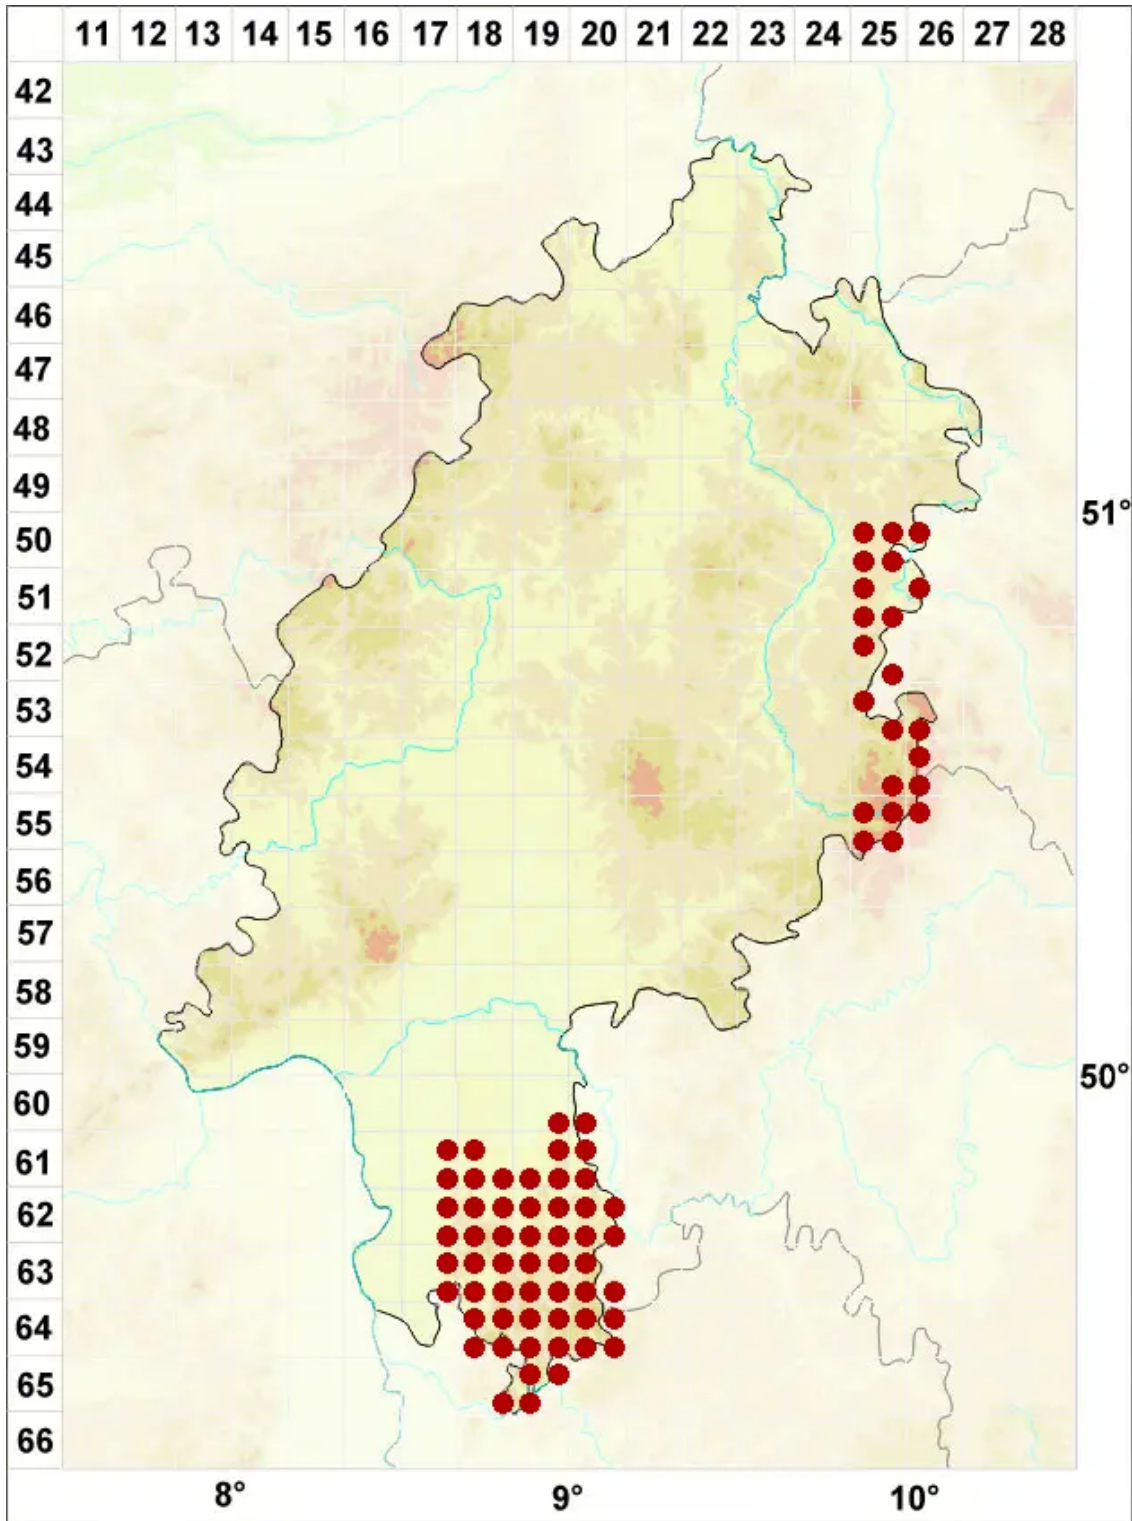

Phaeophyscia orbicularis (Neck.) Moberg

Kreisförmige Schwielenflechte

Legende:

Symbole:

Ausgefülltes Symbol:
Zeitraum von 1980 bis heute (Aktuelle Angabe)

Leeres Symbol:
Zeitraum vor 1980 (Altangabe)

Quadrat: Herbarbeleg