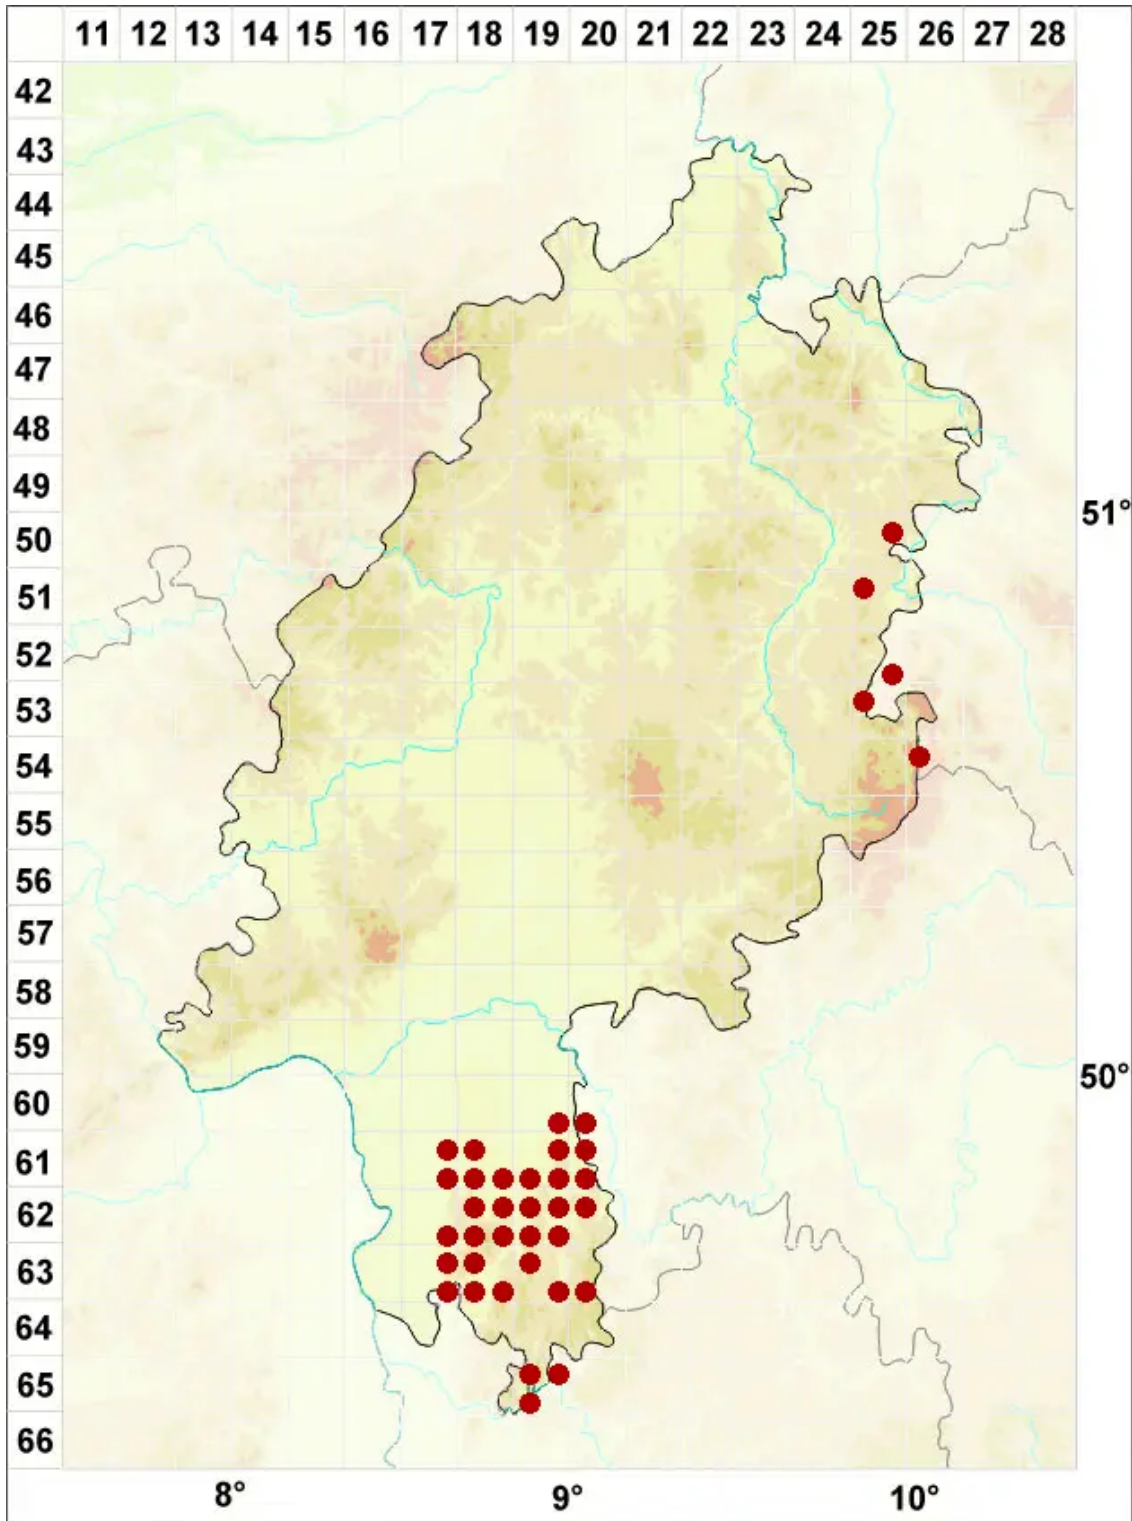

Physcia stellaris (L.) Nyl.

Stern-Schwielenflechte

Legende:

- Symbole:**
- Ausgefülltes Symbol:
Zeitraum von 1980 bis heute (Aktuelle Angabe)
 - Leeres Symbol:
Zeitraum vor 1980 (Altangabe)
 - Quadrat: Herbarbeleg