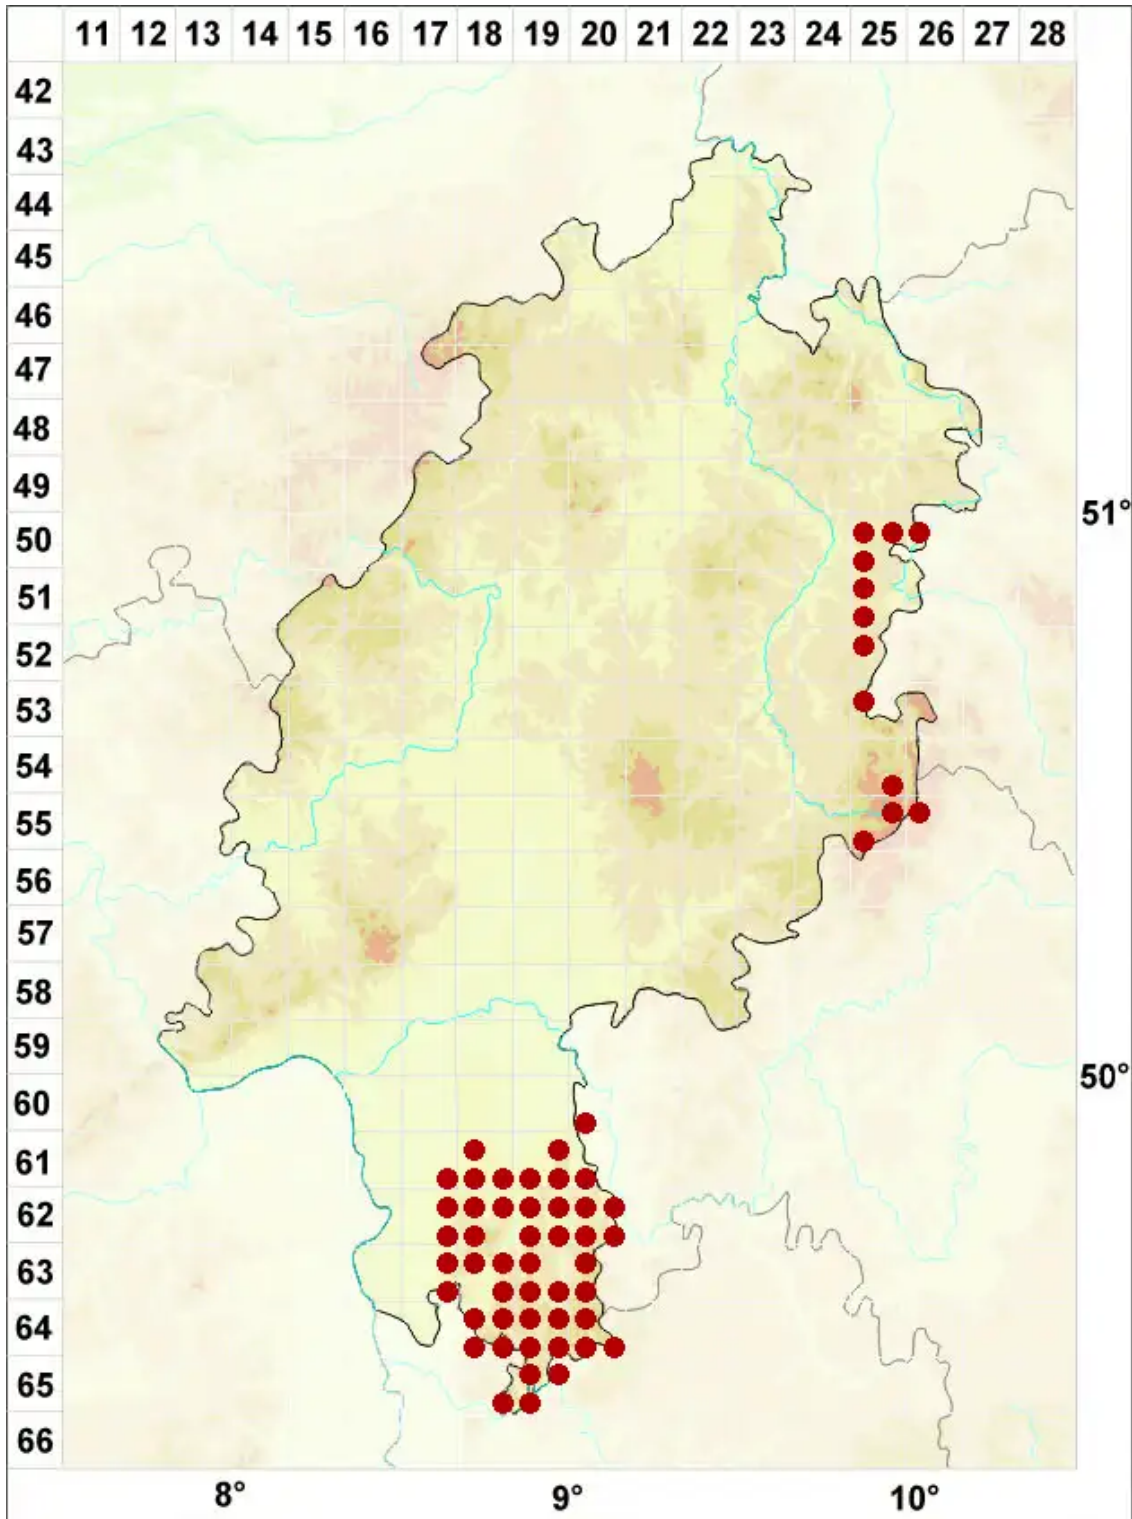

Anisomeridium polypori (Ellis & Everh.) M. E. Barr

Spitzkegel-Schiefkernflechte

Legende:

Symbole:

Ausgefülltes Symbol:
Zeitraum von 1980 bis heute (Aktuelle Angabe)

Leeres Symbol:
Zeitraum vor 1980 (Altangabe)

Quadrat: Herbarbeleg