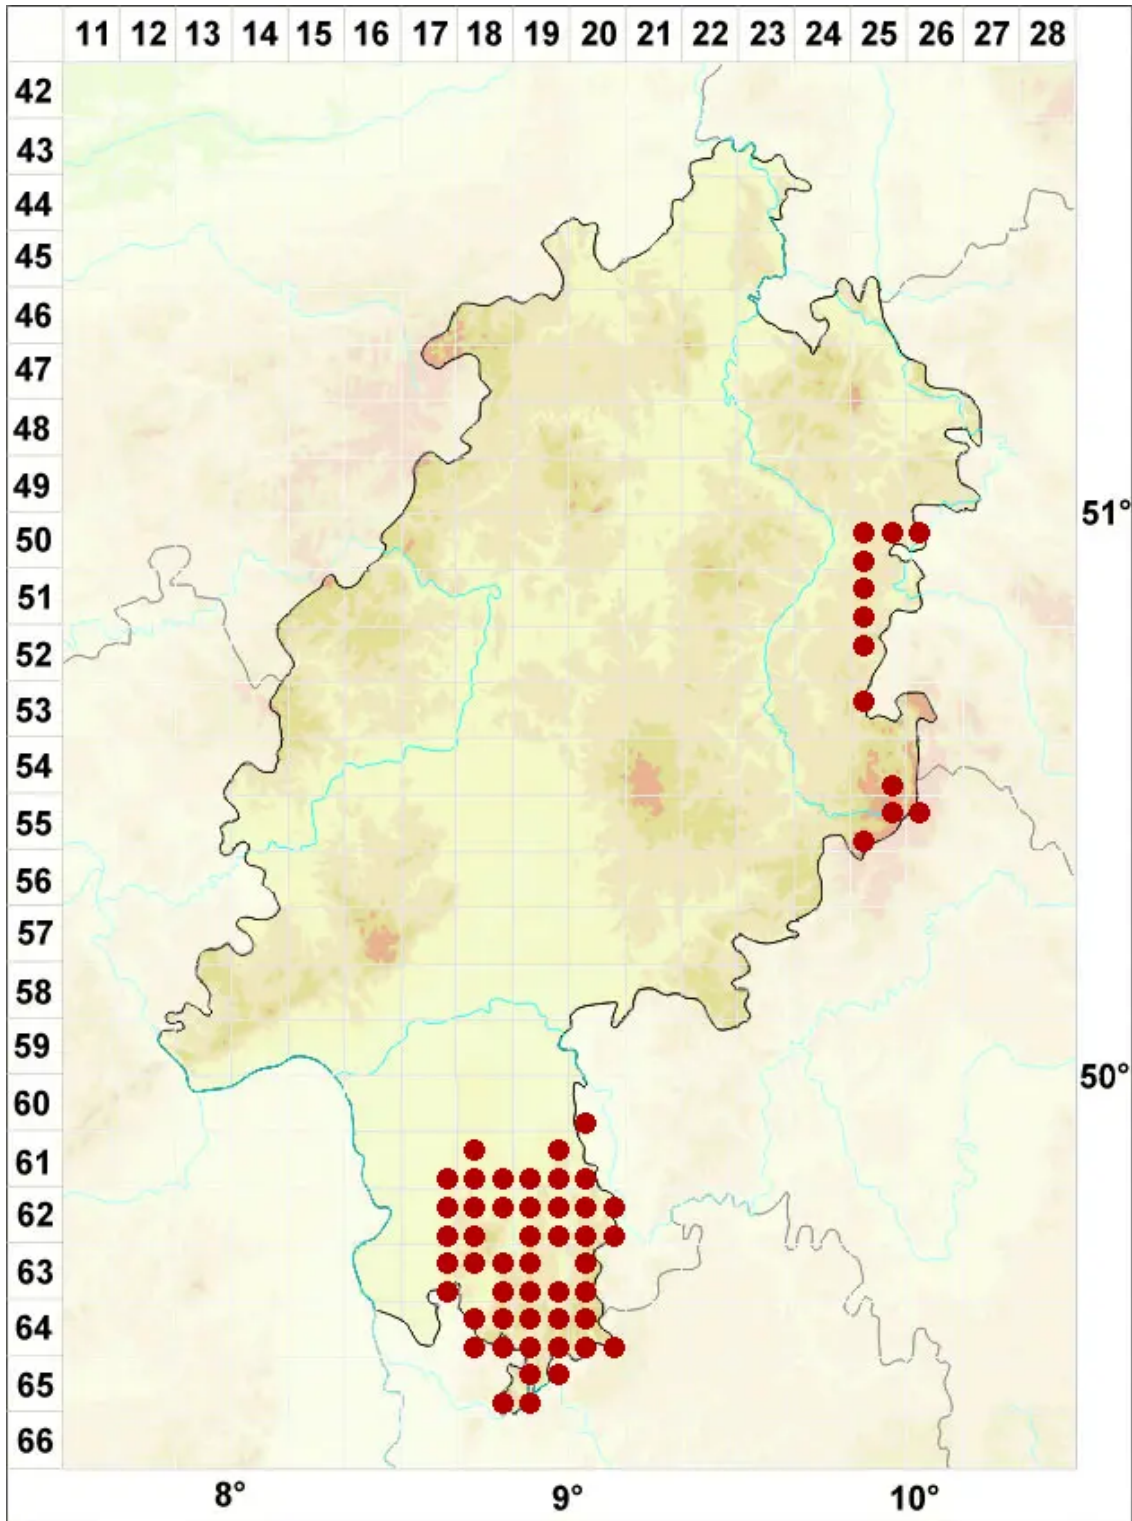

# Anisomeridium polypori (Ellis & Everh.) M. E. Barr

Spitzkegel-Schiefkernflechte

Legende:

**Symbole:**

Ausgefülltes Symbol:  
Zeitraum von 1980 bis heute (Aktuelle Angabe)

Leeres Symbol:  
Zeitraum vor 1980 (Altangabe)

Quadrat: Herbarbeleg