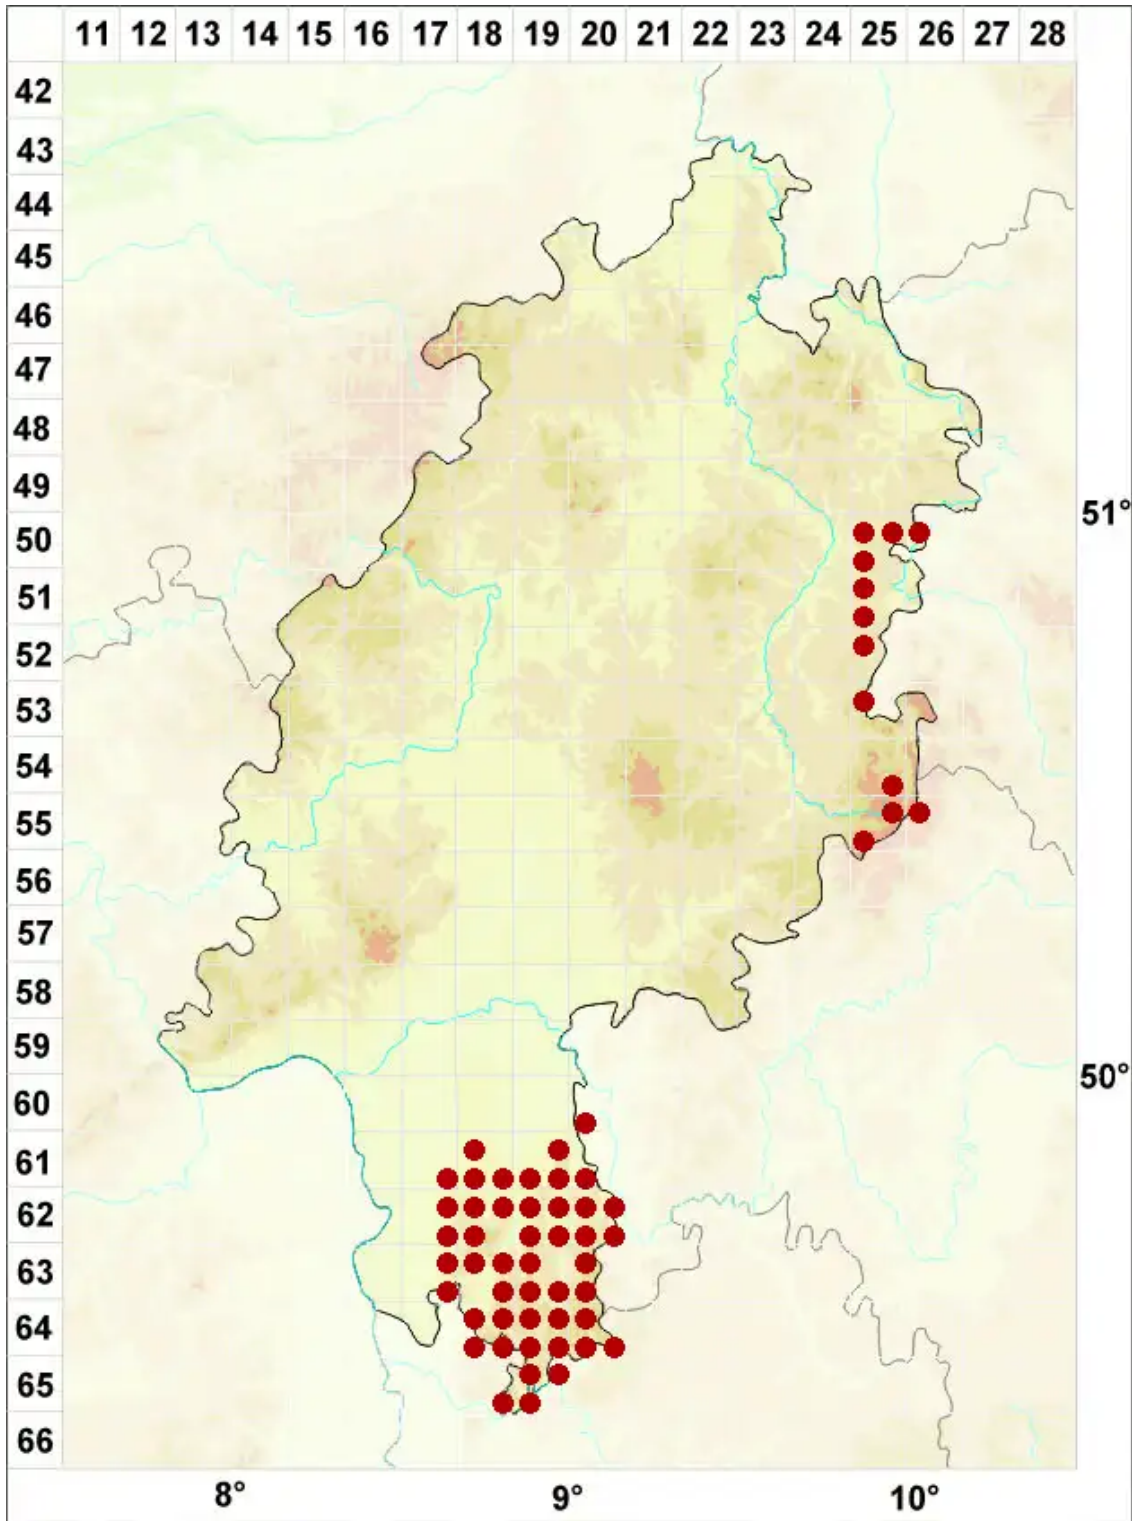

Anisomeridium polypori (Ellis & Everh.) M. E. Barr

Spitzkegel-Schiefkernflechte

Legende:

Symbole:

Ausgefülltes Symbol:
Zeitraum von 1980 bis heute (Aktuelle Angabe)

Leeres Symbol:
Zeitraum vor 1980 (Altangabe)

Quadrat: Herbarbeleg