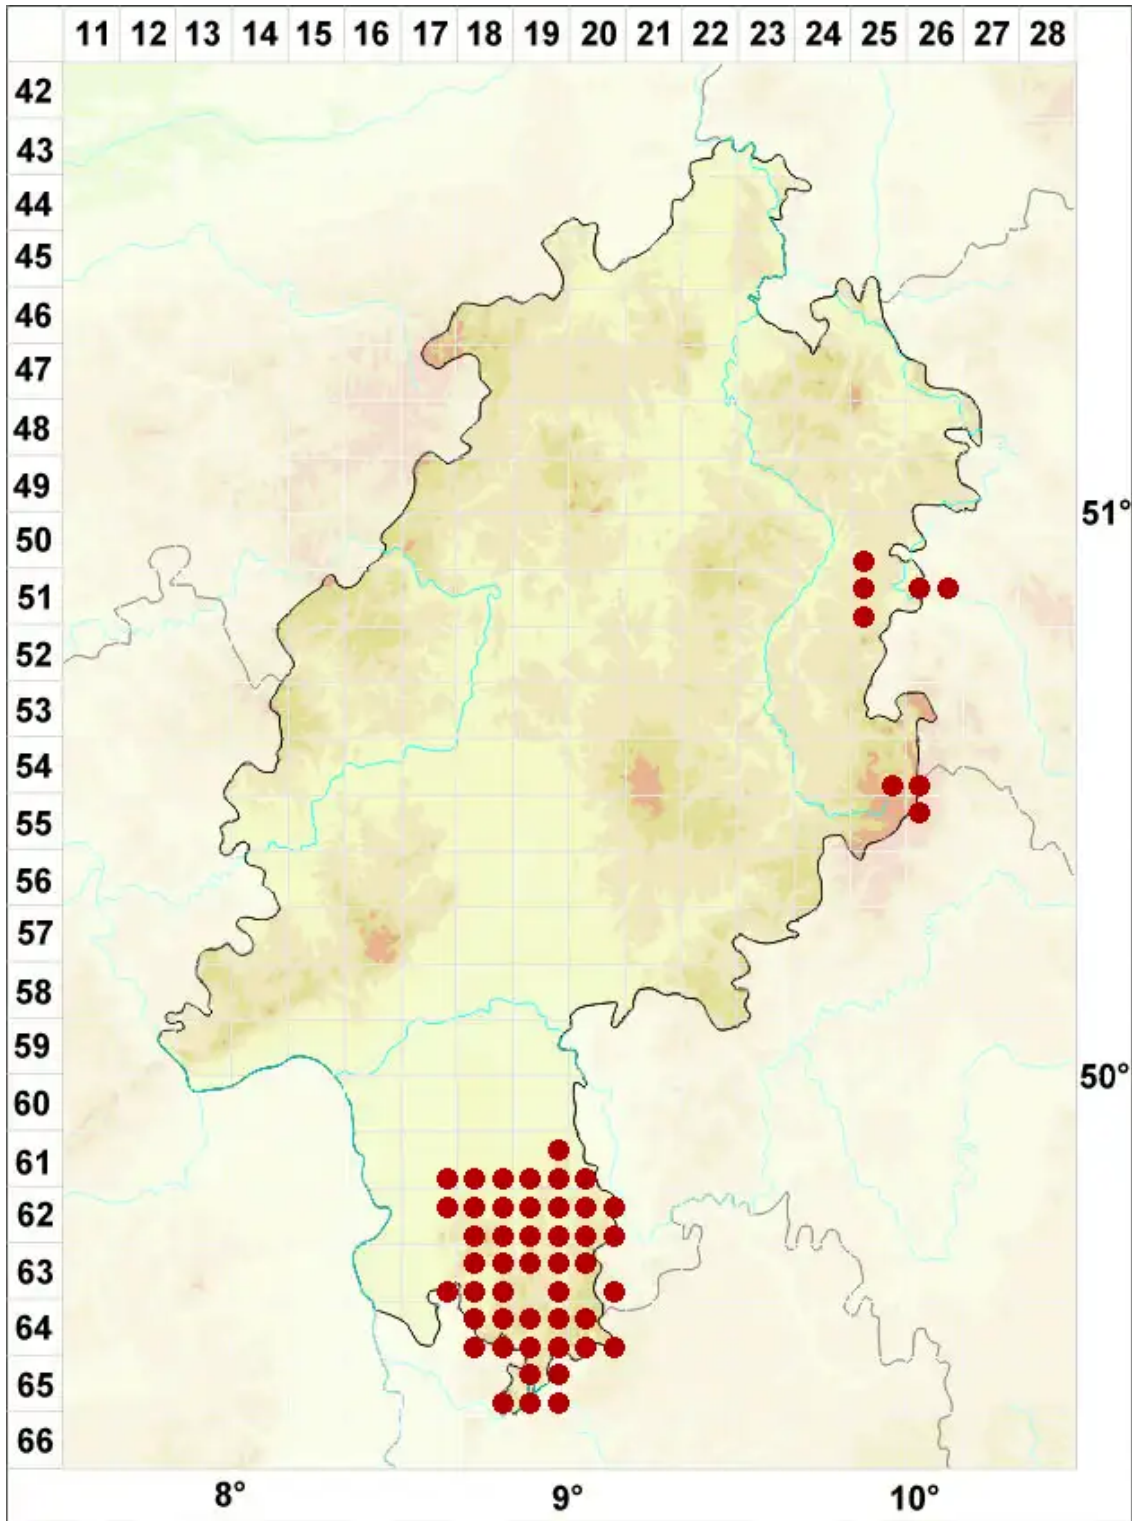

Arthonia radiata (Pers.) Ach.

Strahlige Fleckflechte

Legende:

- Symbole:**
- Ausgefülltes Symbol:
Zeitraum von 1980 bis heute (Aktuelle Angabe)
 - Leeres Symbol:
Zeitraum vor 1980 (Altangabe)
 - Quadrat: Herbarbeleg