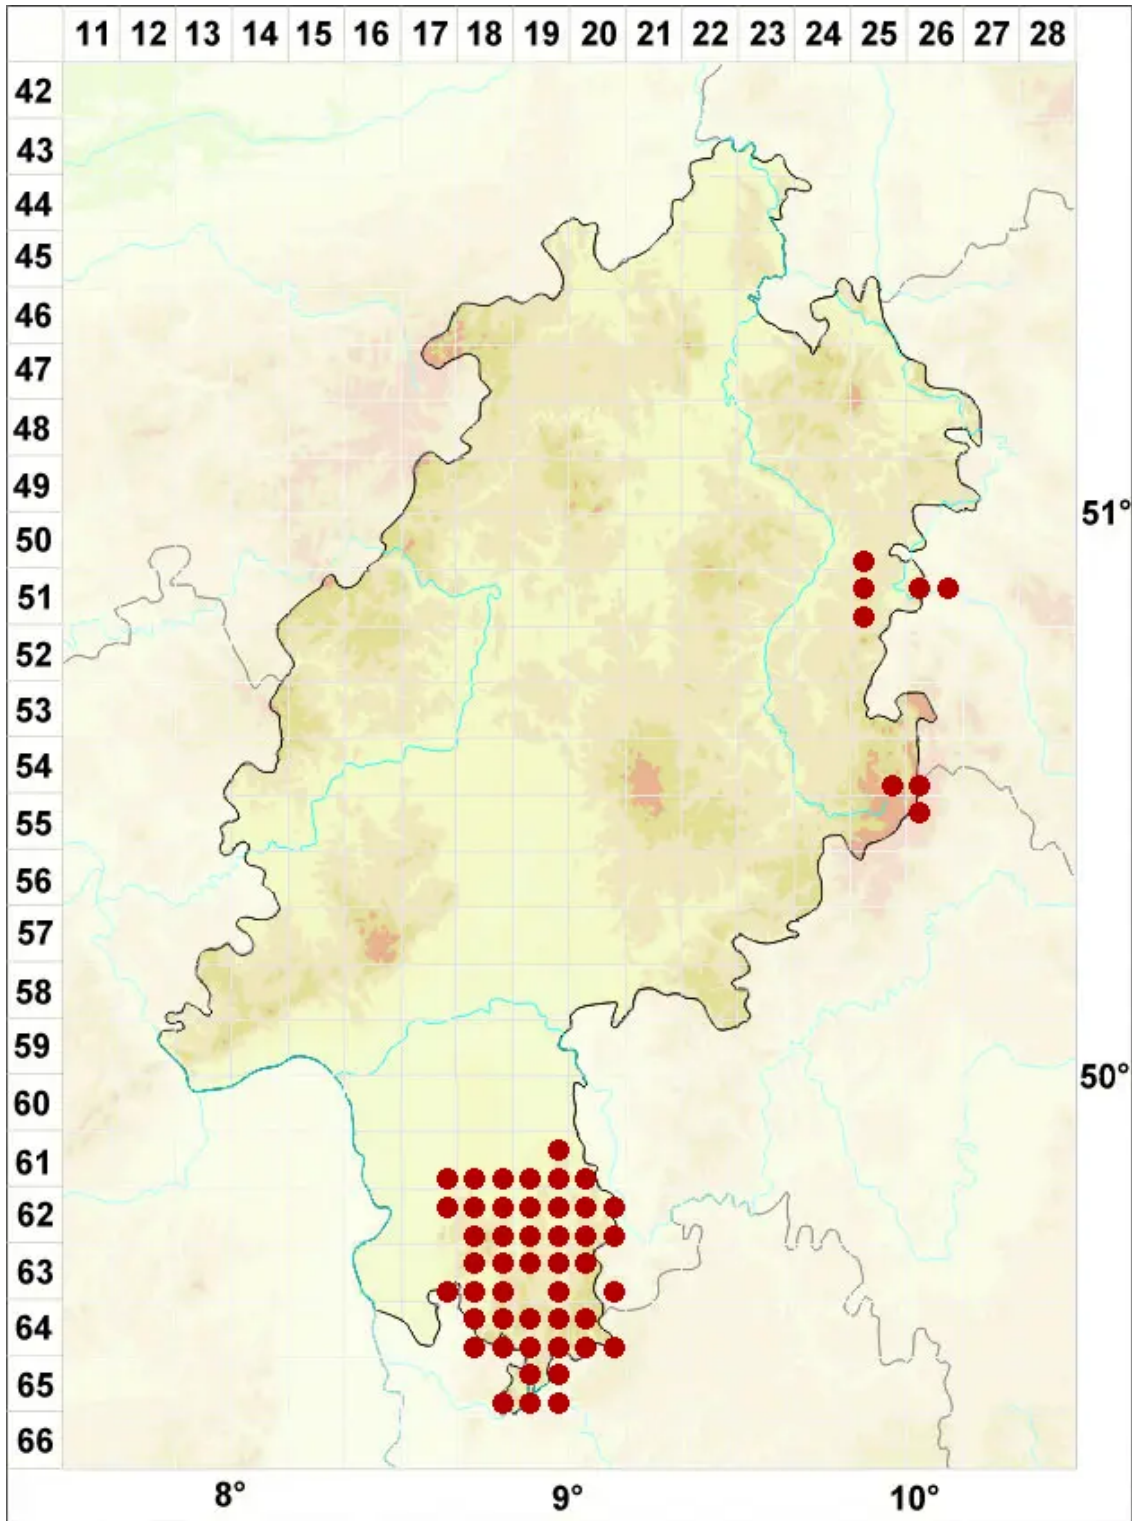

Arthonia radiata (Pers.) Ach.

Strahlige Fleckflechte

Legende:

- Symbole:**
Ausgefülltes Symbol:
Zeitraum von 1980 bis heute (Aktuelle Angabe)
Leeres Symbol:
Zeitraum vor 1980 (Altangabe)
Quadrat: Herbarbeleg