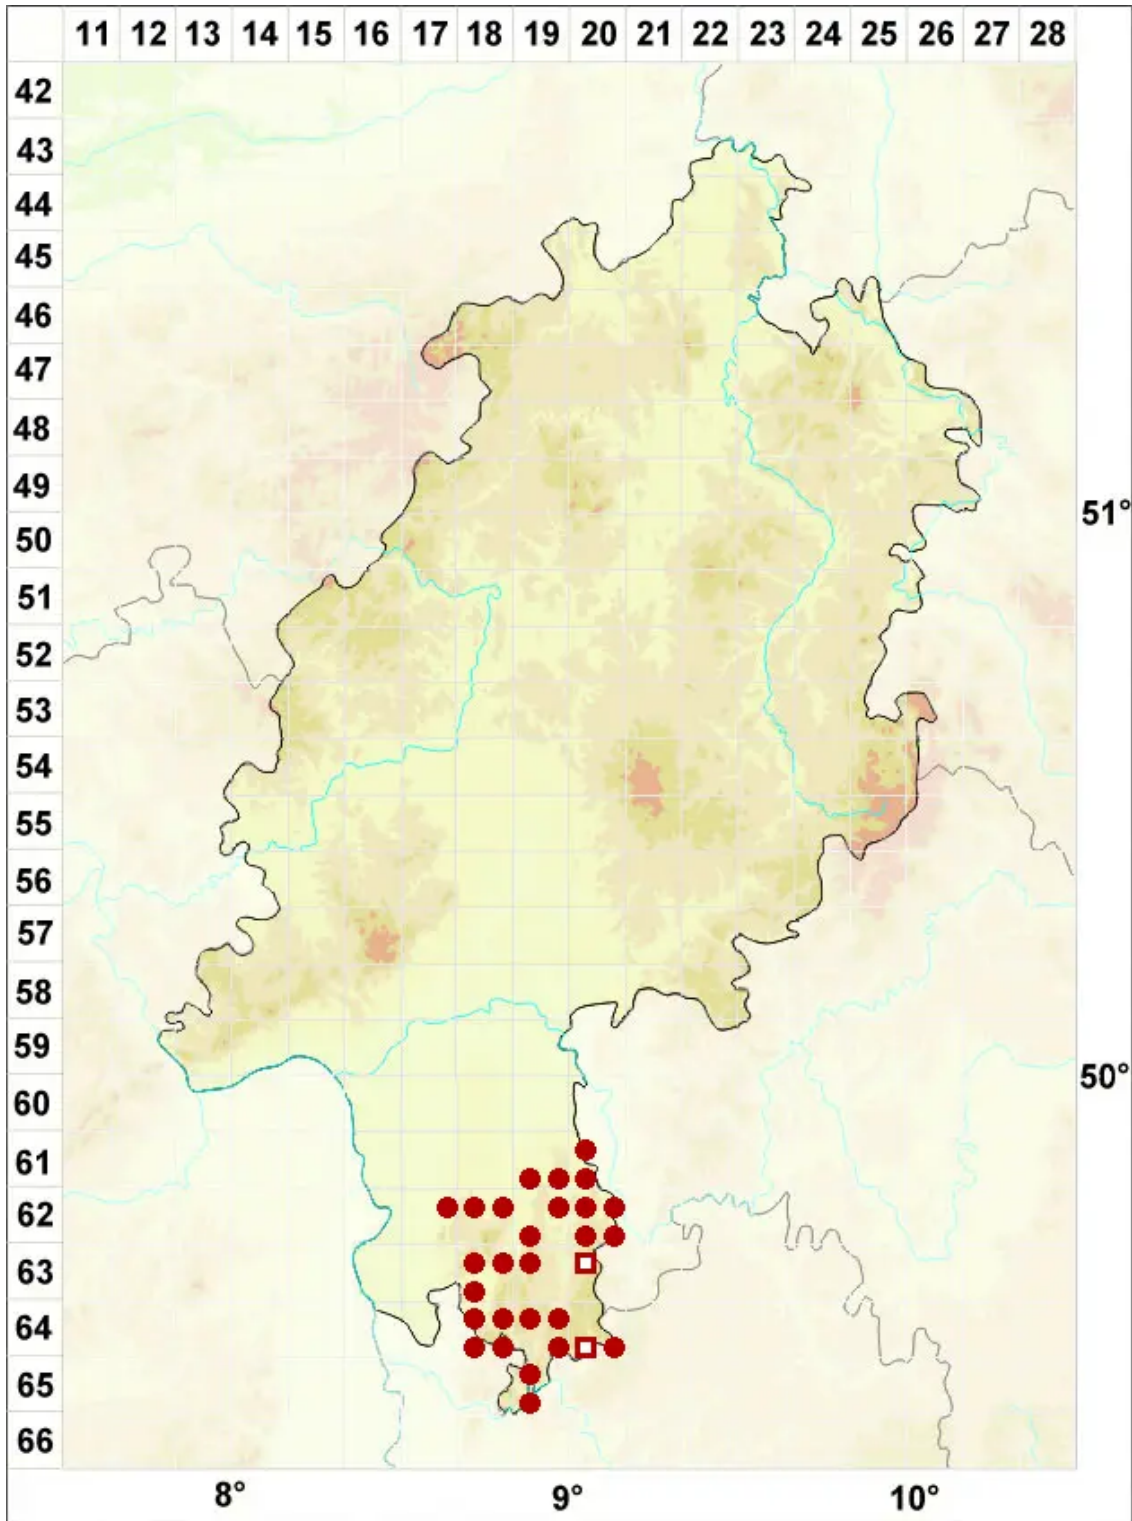

Opegrapha atra Pers.

Legende:

Symbole:

Ausgefülltes Symbol:
Zeitraum von 1980 bis heute (Aktuelle Angabe)

Leeres Symbol:
Zeitraum vor 1980 (Altangabe)

Quadrat: Herbarbeleg