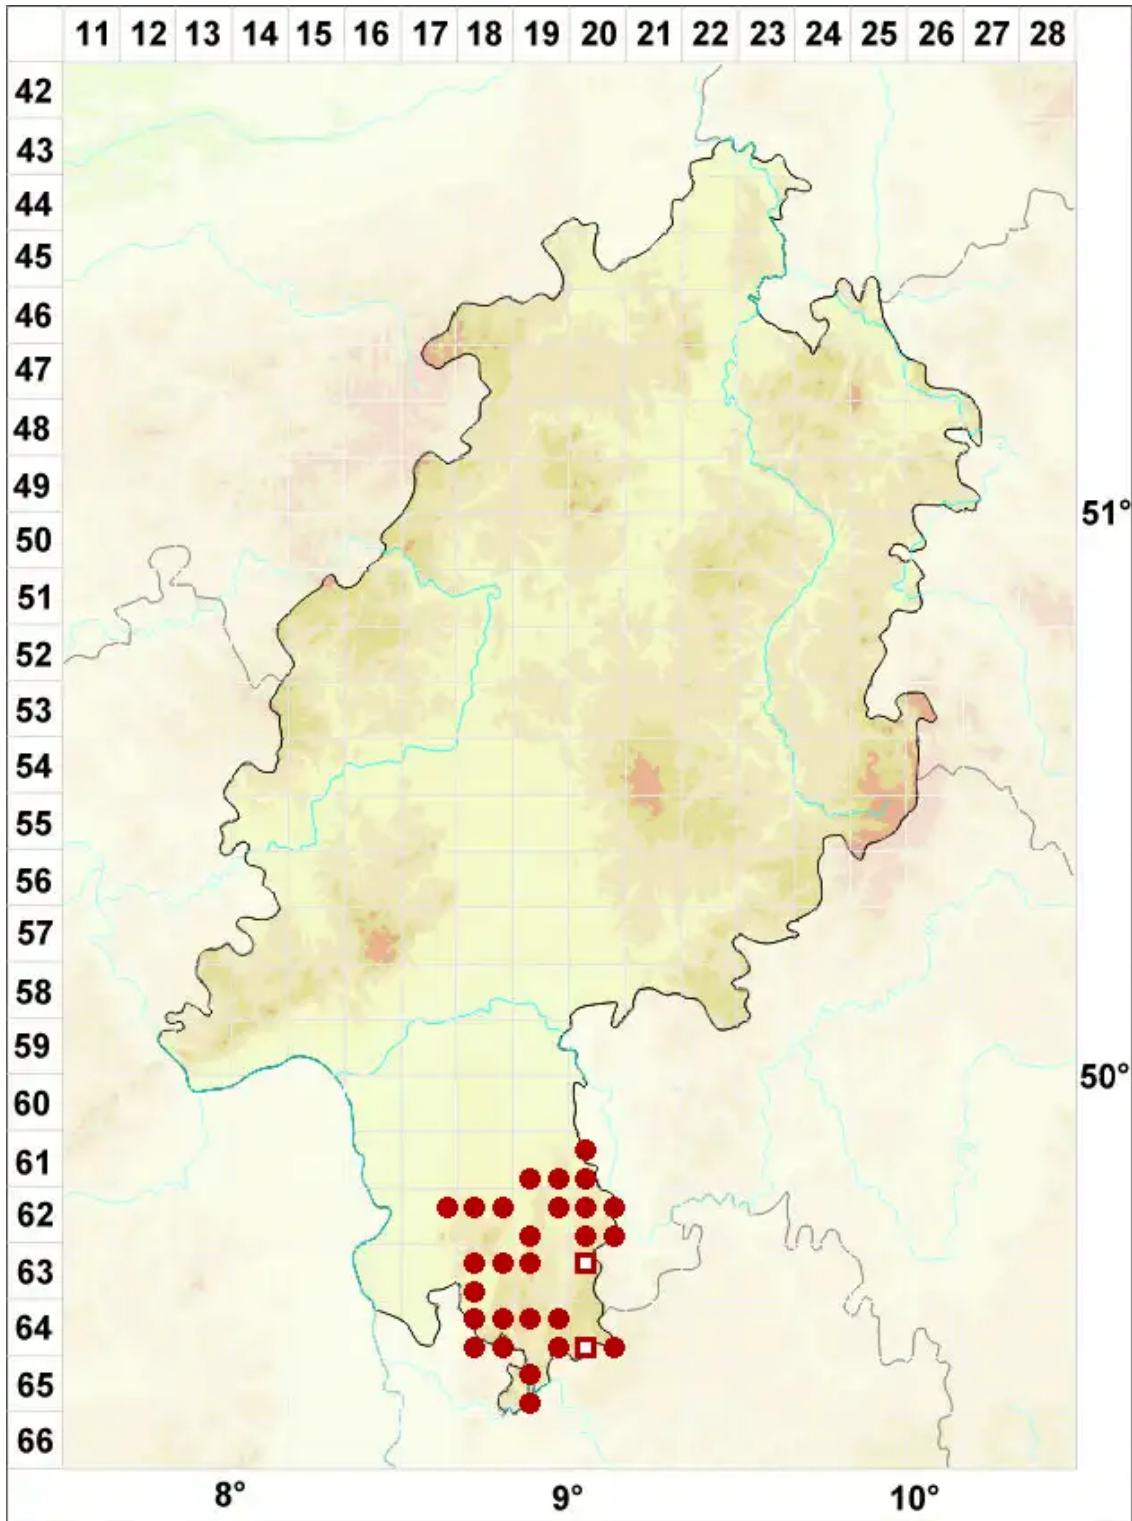

Opegrapha atra Pers.

Legende:

Symbole:

Ausgefülltes Symbol:
Zeitraum von 1980 bis heute (Aktuelle Angabe)

Leeres Symbol:
Zeitraum vor 1980 (Altangabe)

Quadrat: Herbarbeleg