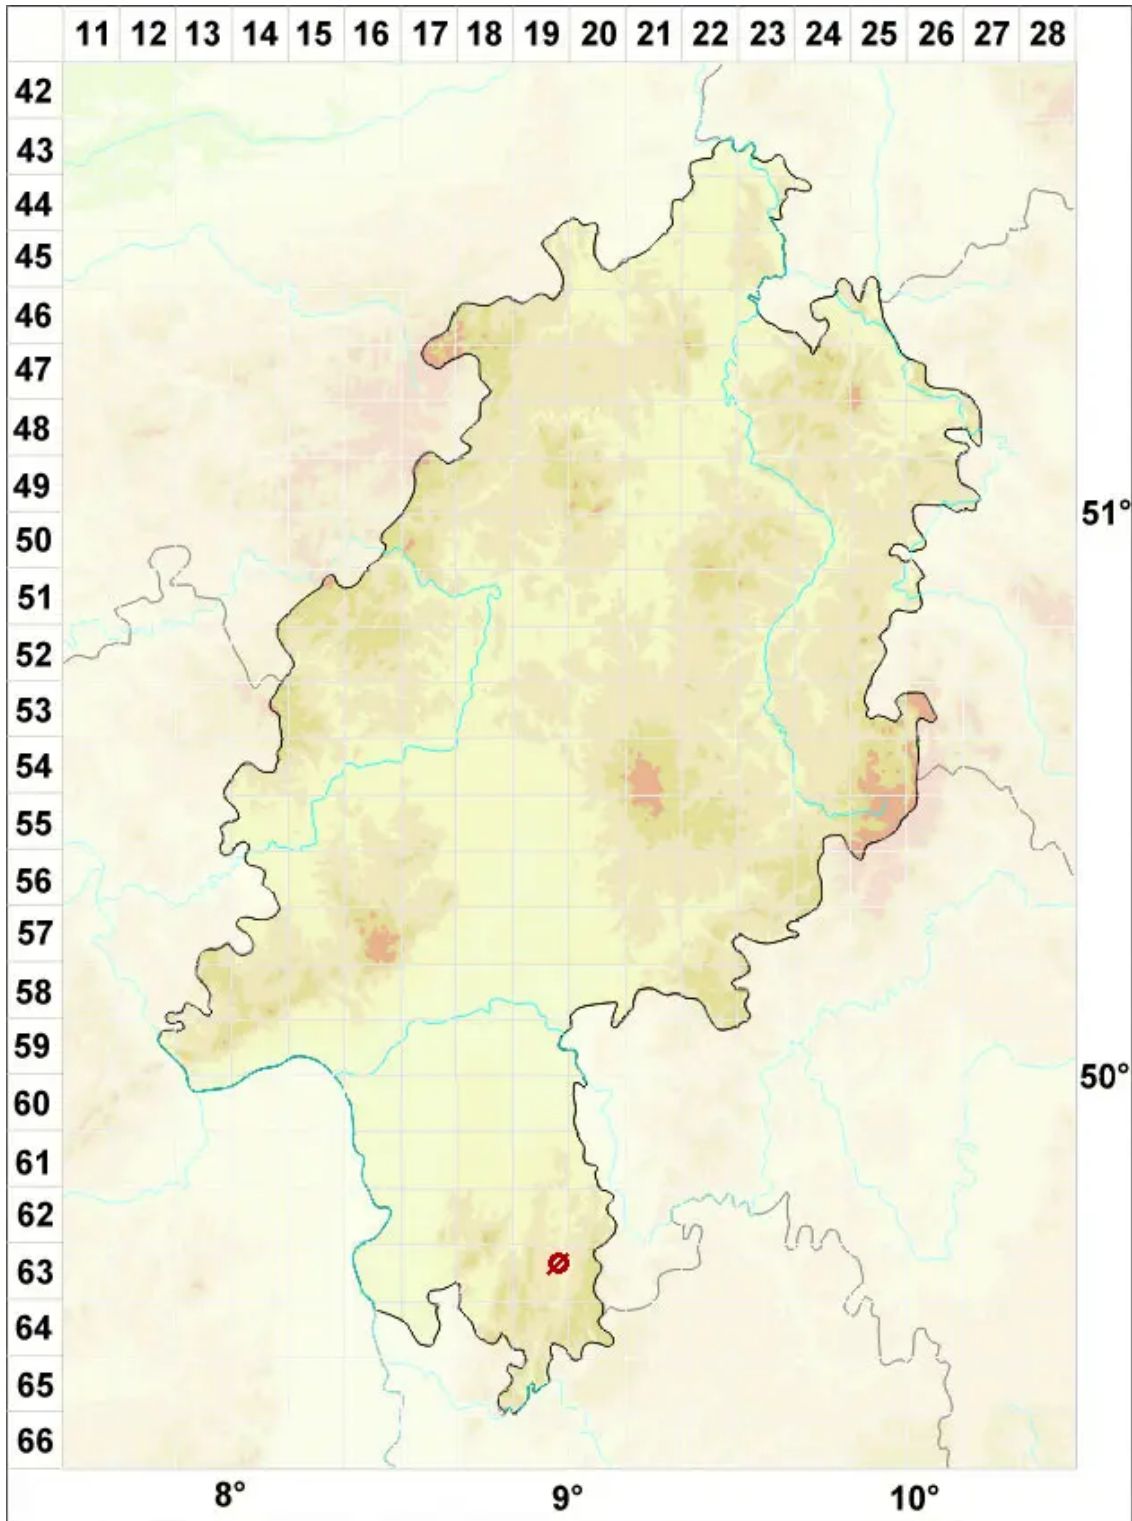

Arthonia byssacea (Weigel) Almq.

Feinfaserige Fleckflechte

Legende:

Symbole:

Ausgefülltes Symbol:
Zeitraum von 1980 bis heute (Aktuelle Angabe)

Leeres Symbol:
Zeitraum vor 1980 (Altangabe)

Quadrat: Herbarbeleg