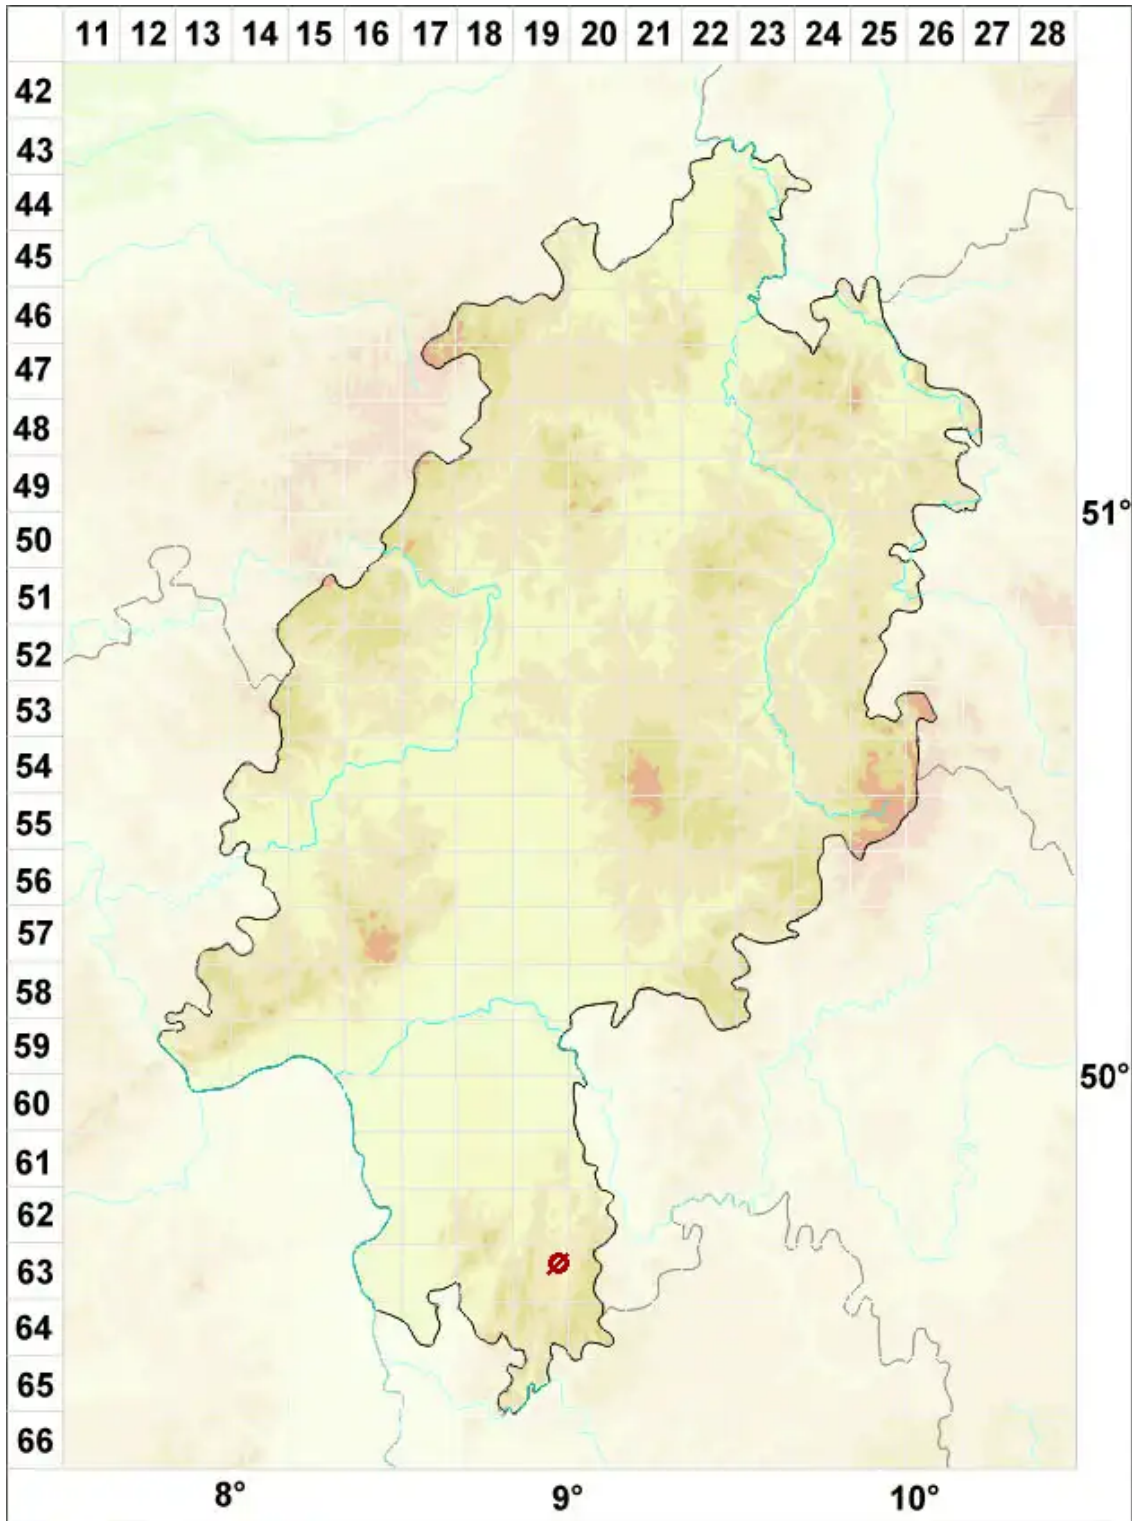

# Arthonia byssacea (Weigel) Almq.

Feinfaserige Fleckflechte

Legende:

- Symbole:**
- Ausgefülltes Symbol:  
Zeitraum von 1980 bis heute (Aktuelle Angabe)
  - Leeres Symbol:  
Zeitraum vor 1980 (Altangabe)
  - Quadrat: Herbarbeleg