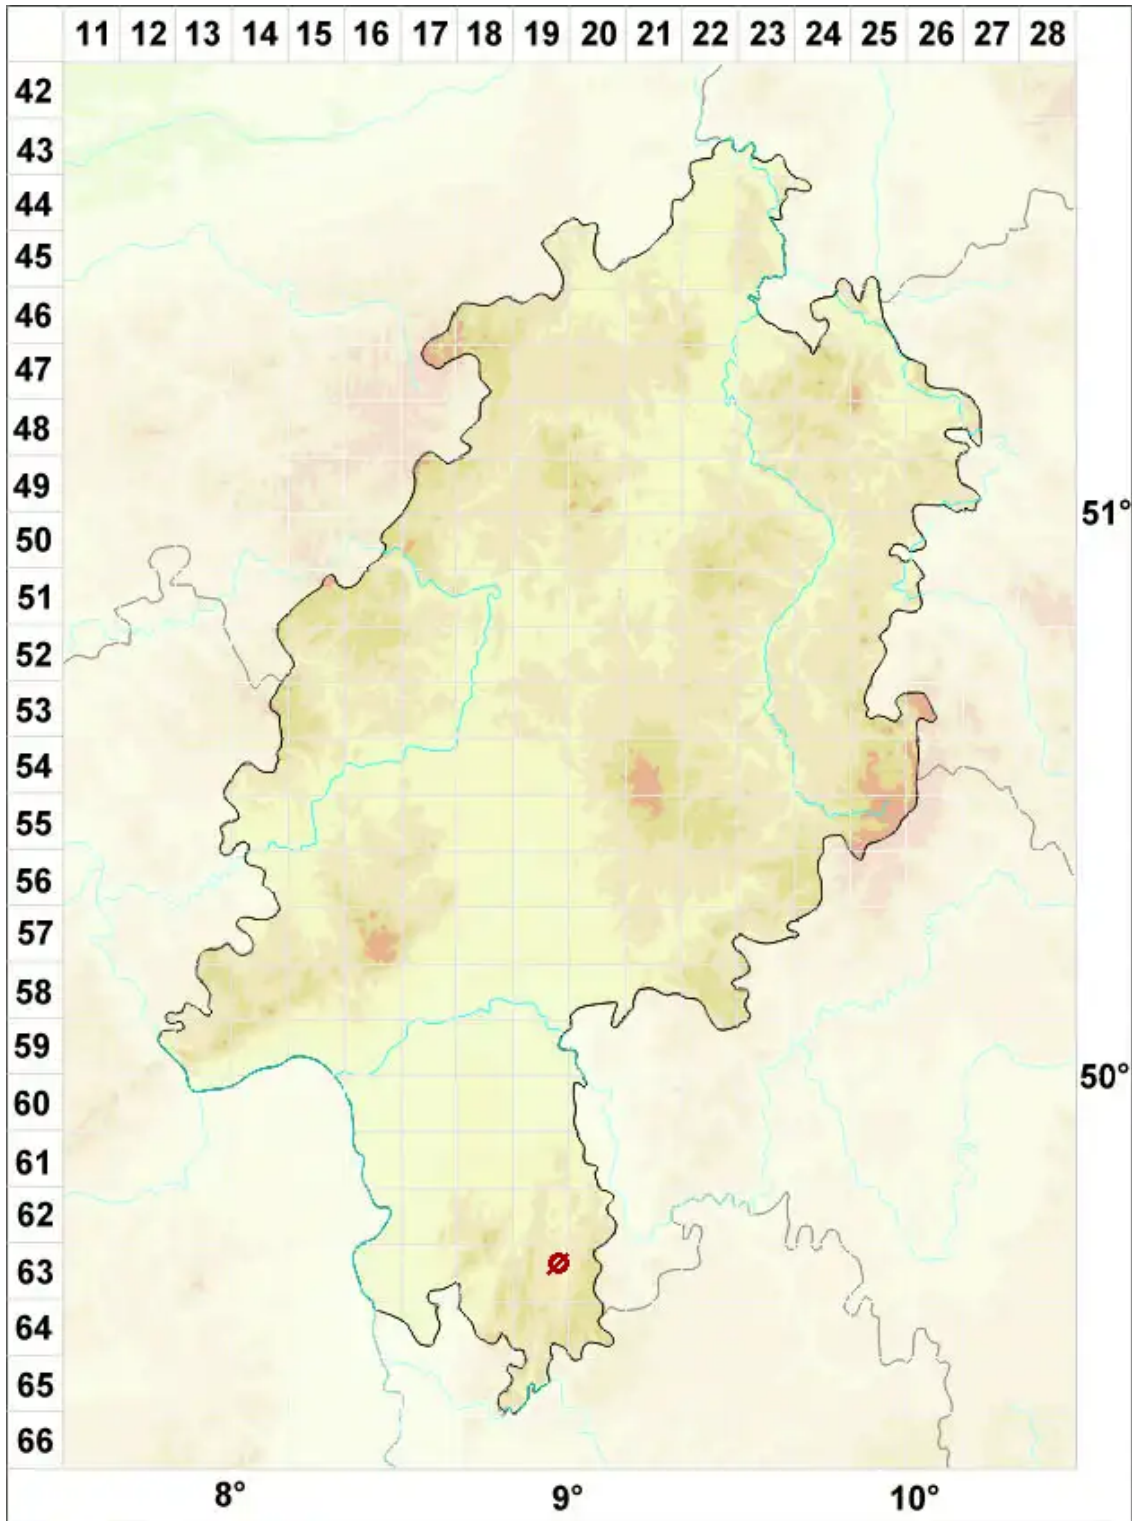

Arthonia byssacea (Weigel) Almq.

Feinfaserige Fleckflechte

Legende:

Symbole:

Ausgefülltes Symbol:
Zeitraum von 1980 bis heute (Aktuelle Angabe)

Leeres Symbol:
Zeitraum vor 1980 (Altangabe)

Quadrat: Herbarbeleg