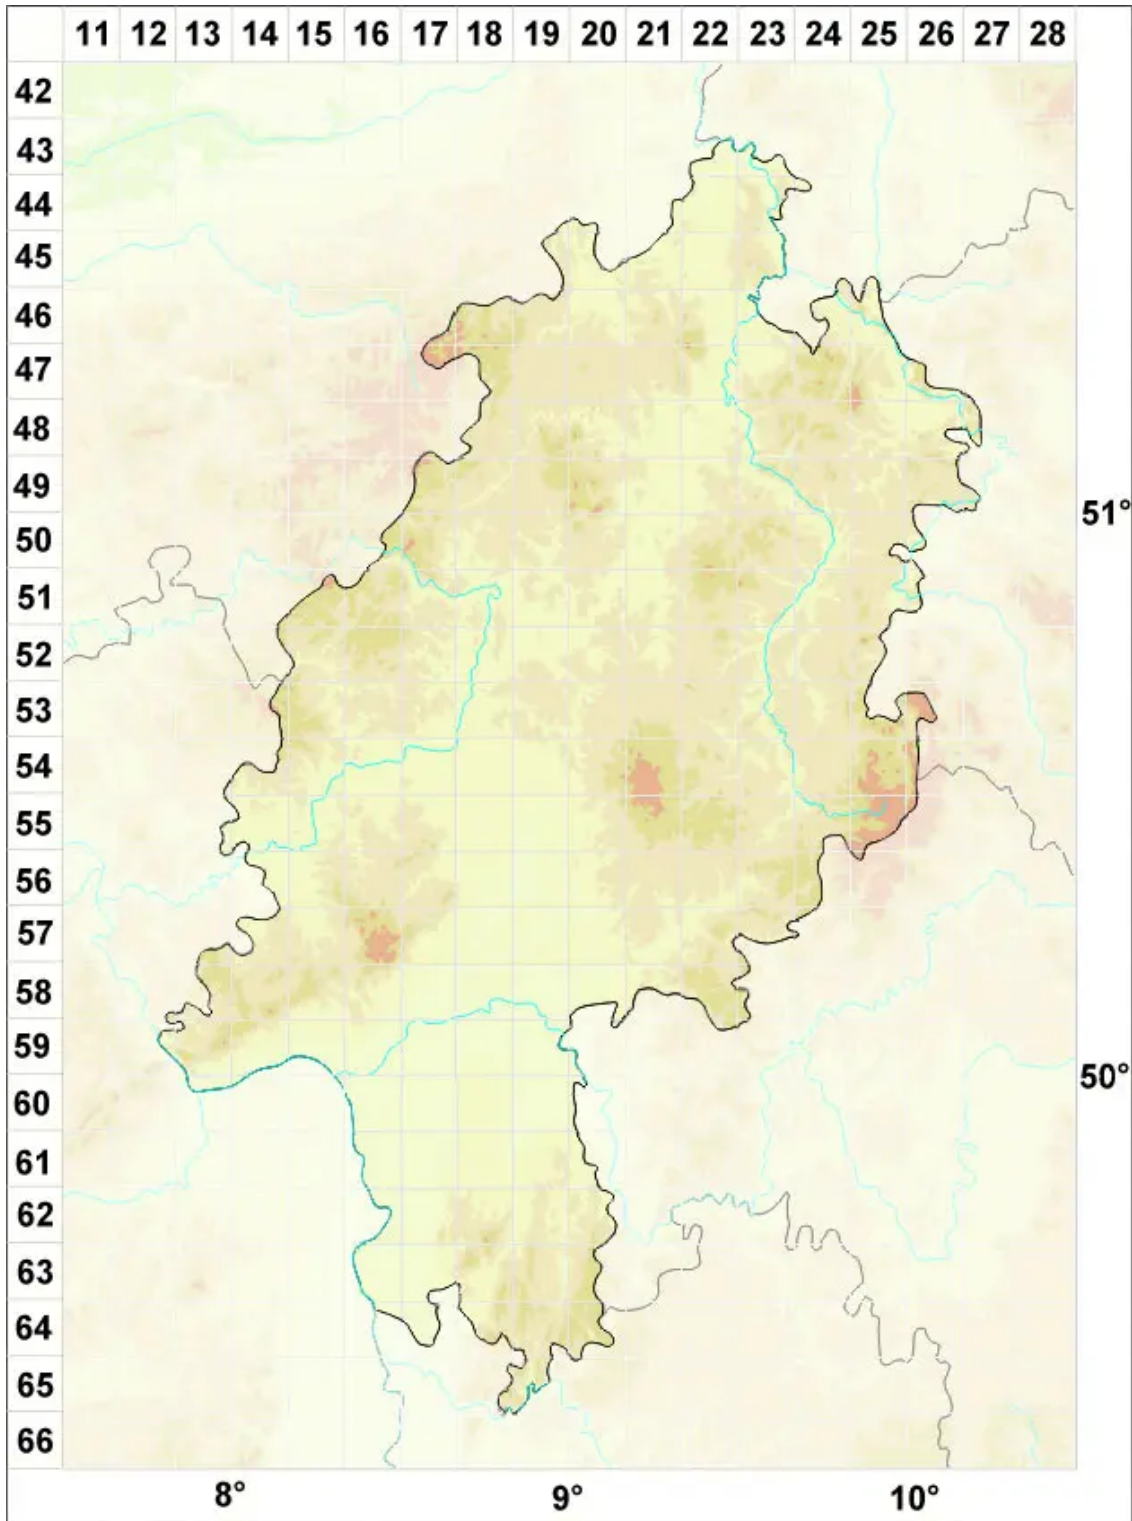

Arthonia cinnabarina (DC.) Wallr.

Legende:

Symbole:

Ausgefülltes Symbol:
Zeitraum von 1980 bis heute (Aktuelle Angabe)

Leeres Symbol:
Zeitraum vor 1980 (Altangabe)

Quadrat: Herbarbeleg