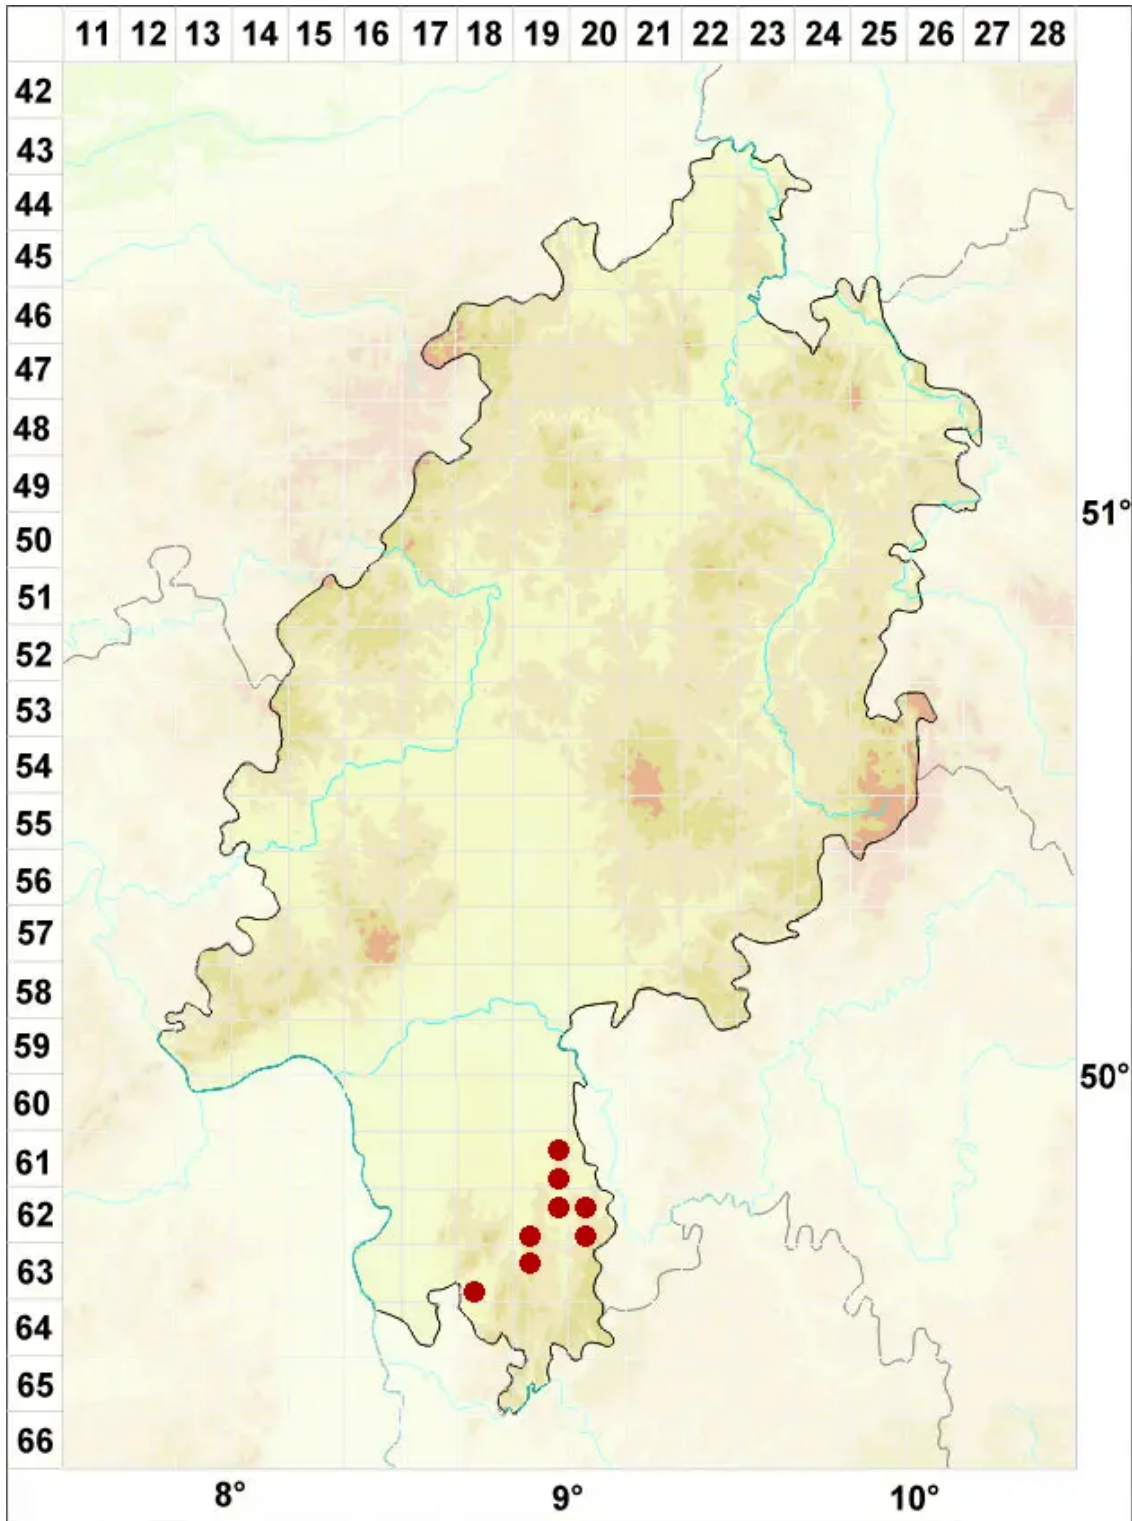

Arthonia dispersa (Schrad.) Nyl.

Verstreute Fleckflechte

Legende:

Symbole:

Ausgefülltes Symbol:
Zeitraum von 1980 bis heute (Aktuelle Angabe)

Leeres Symbol:
Zeitraum vor 1980 (Altangabe)

Quadrat: Herbarbeleg