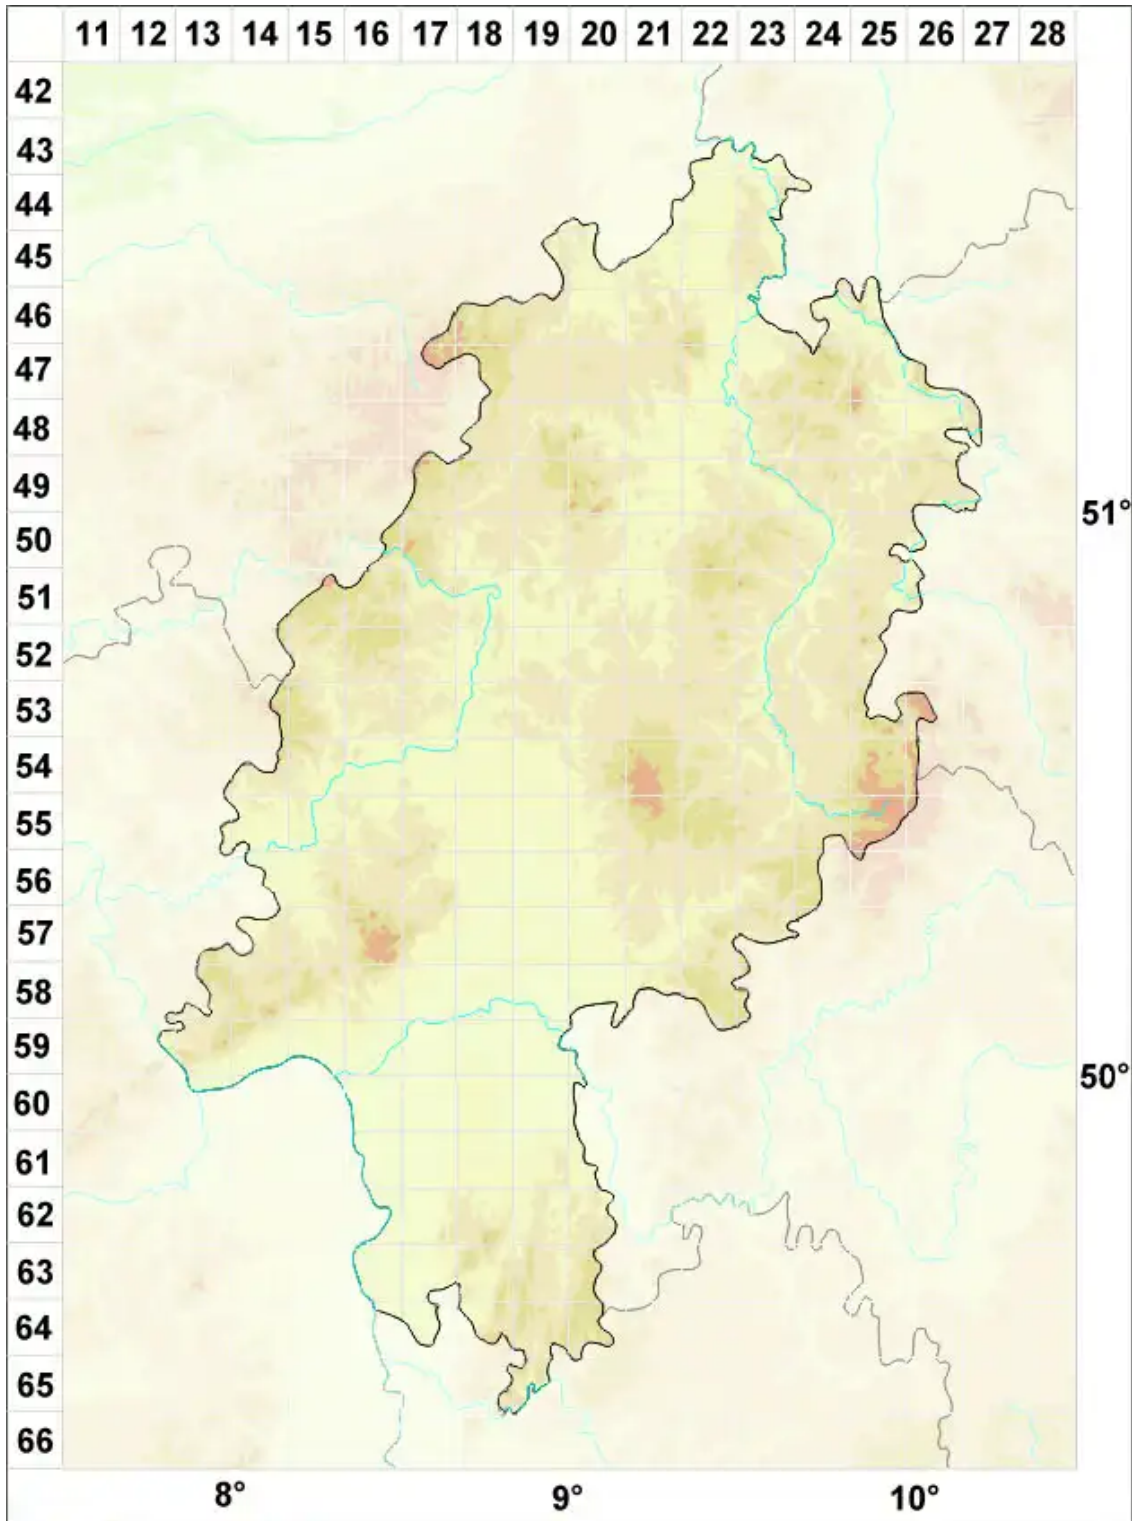

# Arthonia excipienda (Nyl.) Leight.

Berandete Fleckflechte

Legende:

**Symbole:**

Ausgefülltes Symbol:  
Zeitraum von 1980 bis heute (Aktuelle Angabe)

Leeres Symbol:  
Zeitraum vor 1980 (Altangabe)

Quadrat: Herbarbeleg