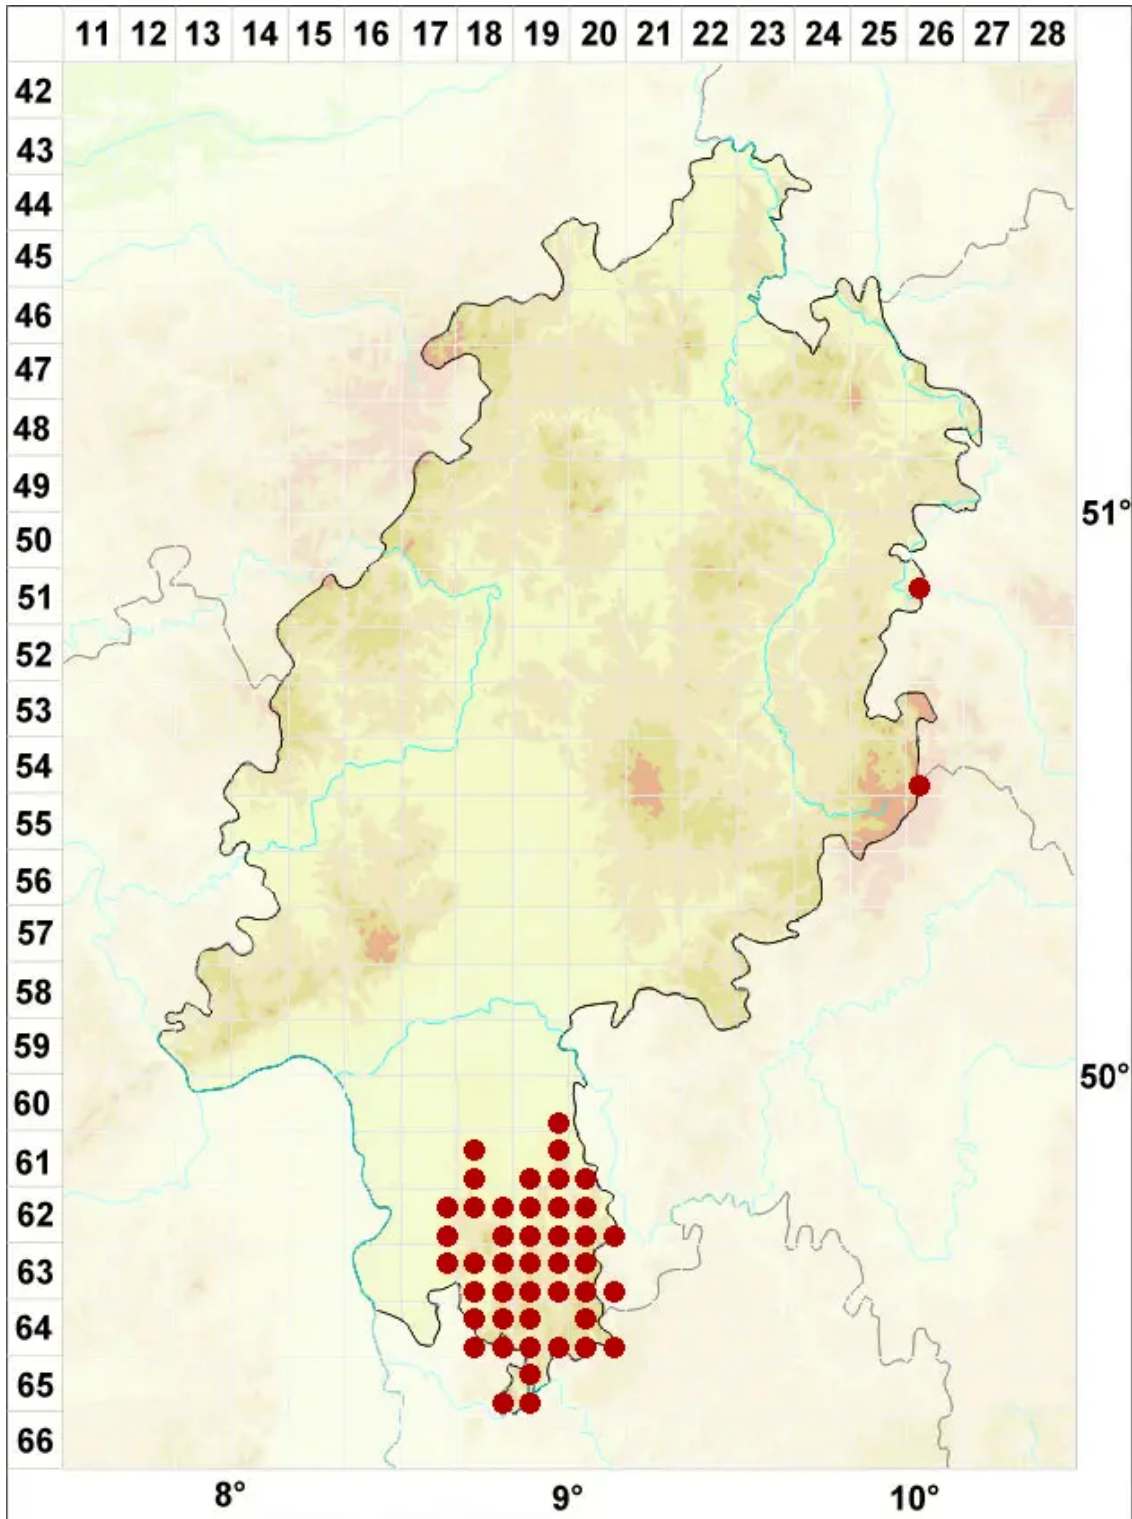

Arthonia spadicea Leight.

Rotbraune Fleckflechte

Legende:

- Symbole:**
- Ausgefülltes Symbol:
Zeitraum von 1980 bis heute (Aktuelle Angabe)
 - Leeres Symbol:
Zeitraum vor 1980 (Altangabe)
 - Quadrat: Herbarbeleg