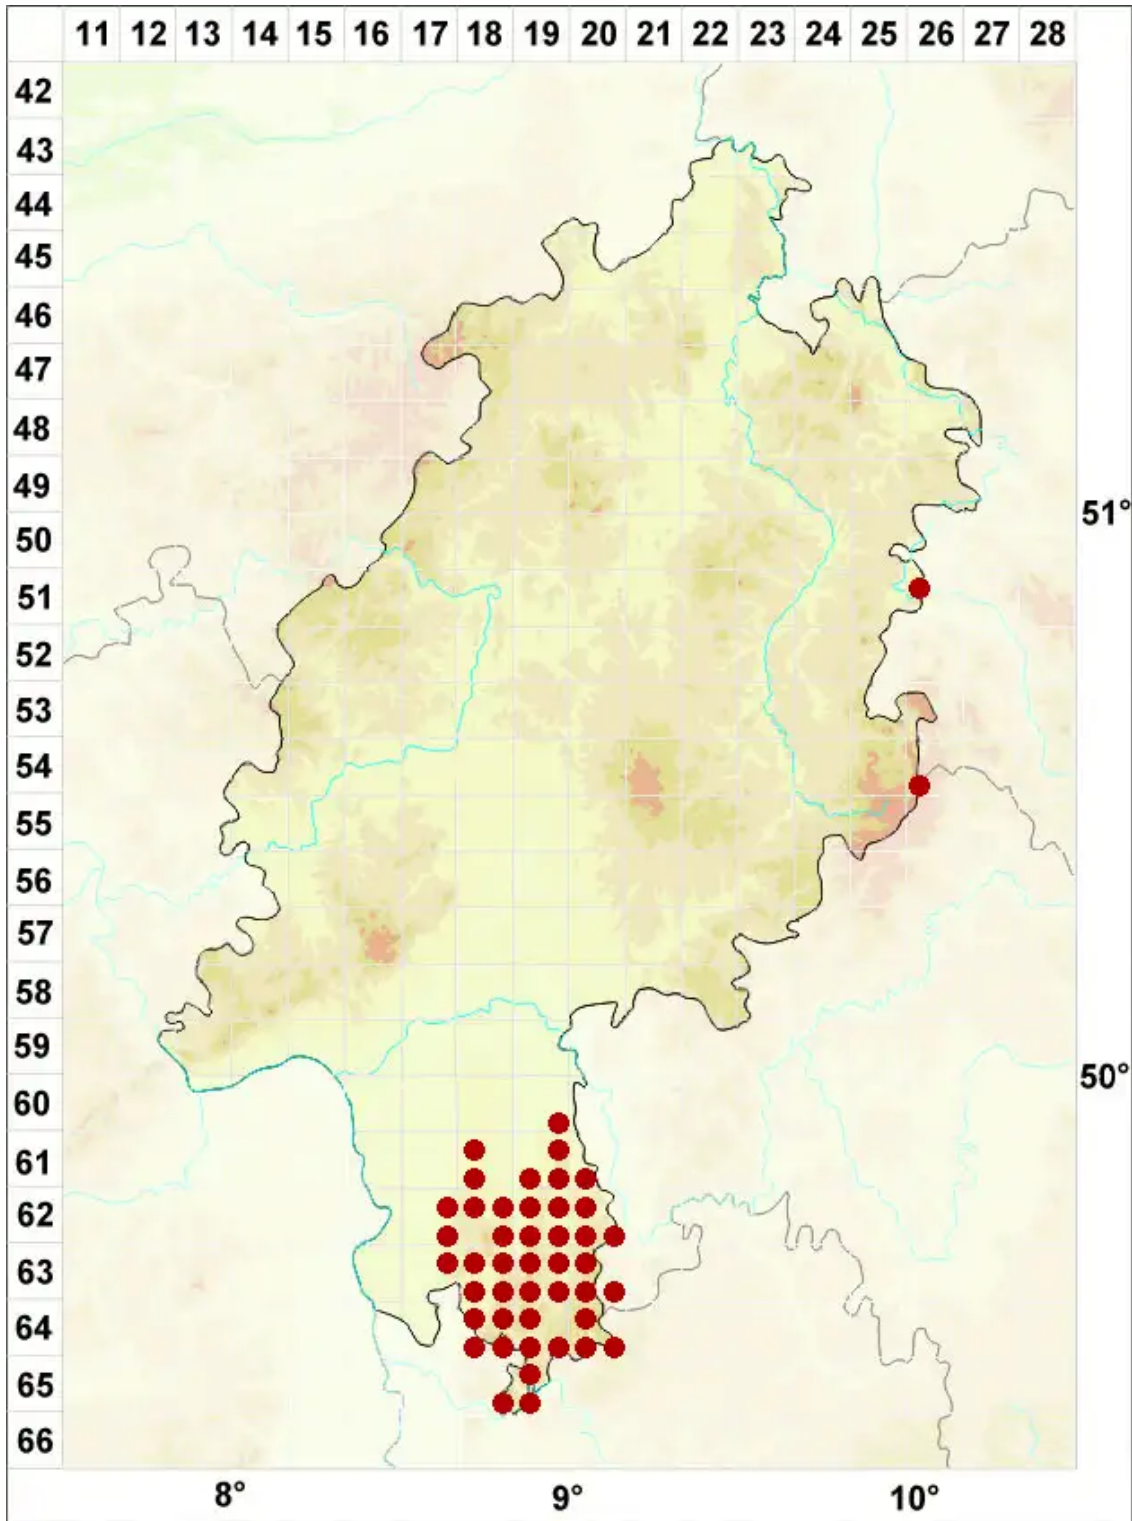

Arthonia spadicea Leight.

Rotbraune Fleckflechte

Legende:

Symbole:

Ausgefülltes Symbol:
Zeitraum von 1980 bis heute (Aktuelle Angabe)

Leeres Symbol:
Zeitraum vor 1980 (Altangabe)

Quadrat: Herbarbeleg