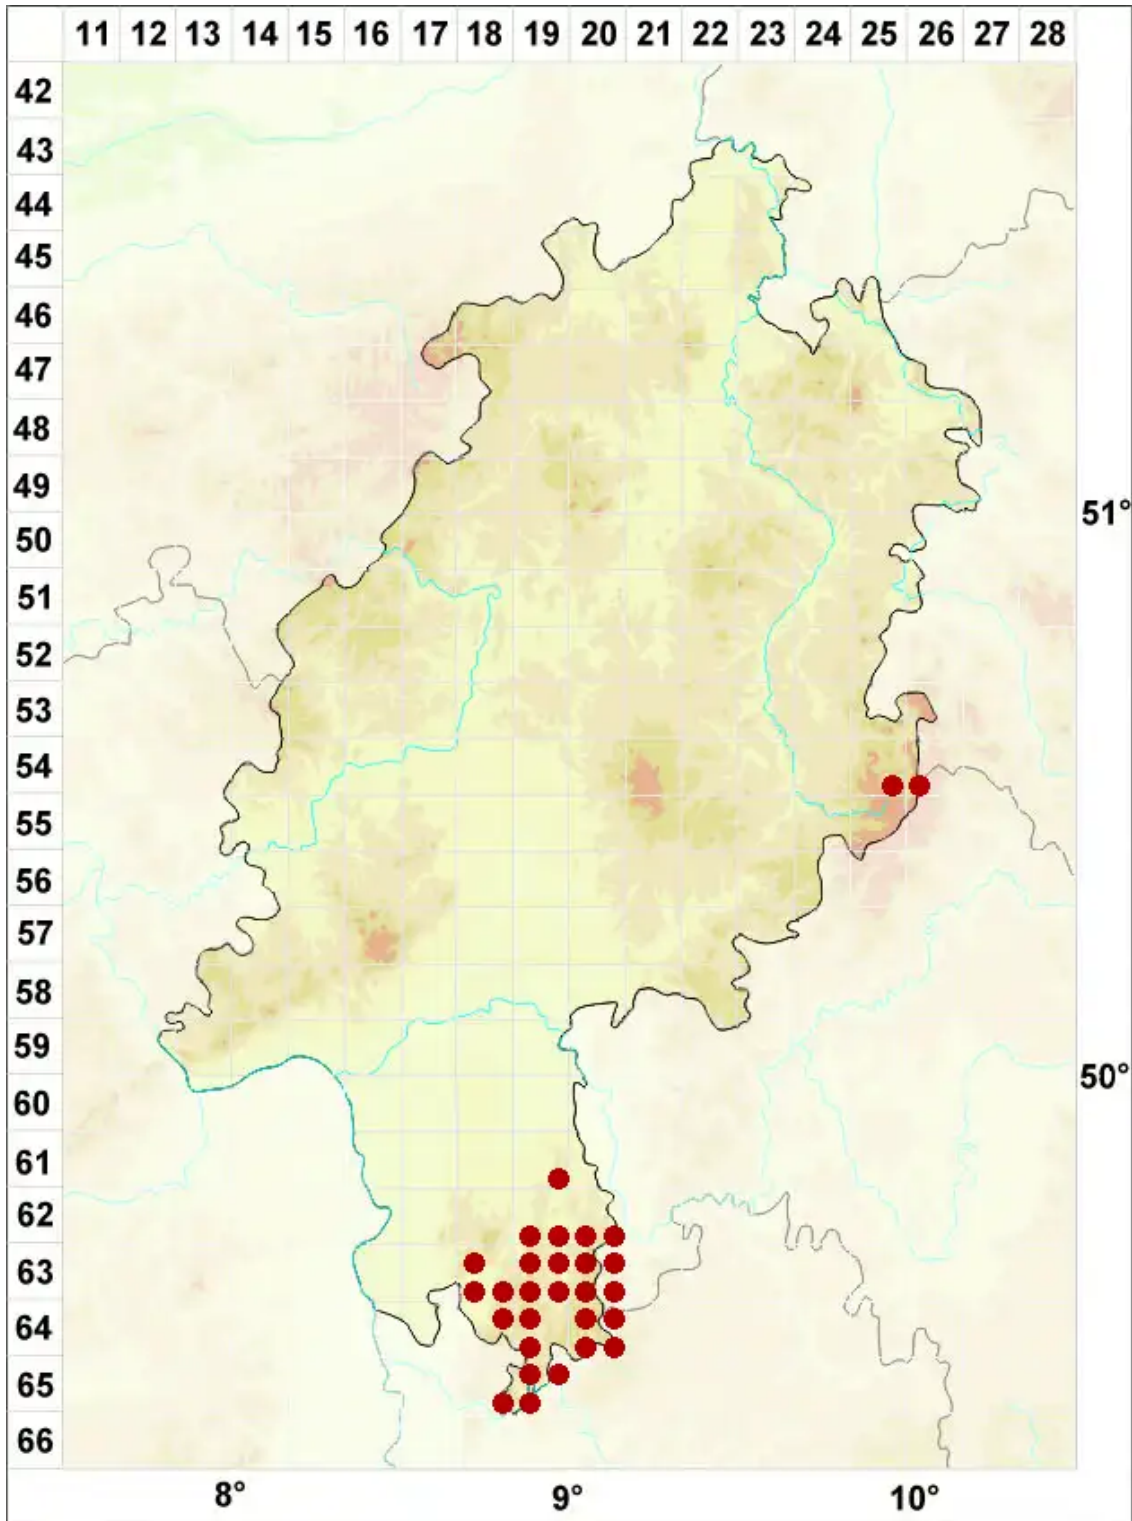

# Arthonia vinosa Leight.

Weinrote Fleckflechte

Legende:

**Symbole:**

Ausgefülltes Symbol:  
Zeitraum von 1980 bis heute (Aktuelle Angabe)

Leeres Symbol:  
Zeitraum vor 1980 (Altangabe)

Quadrat: Herbarbeleg