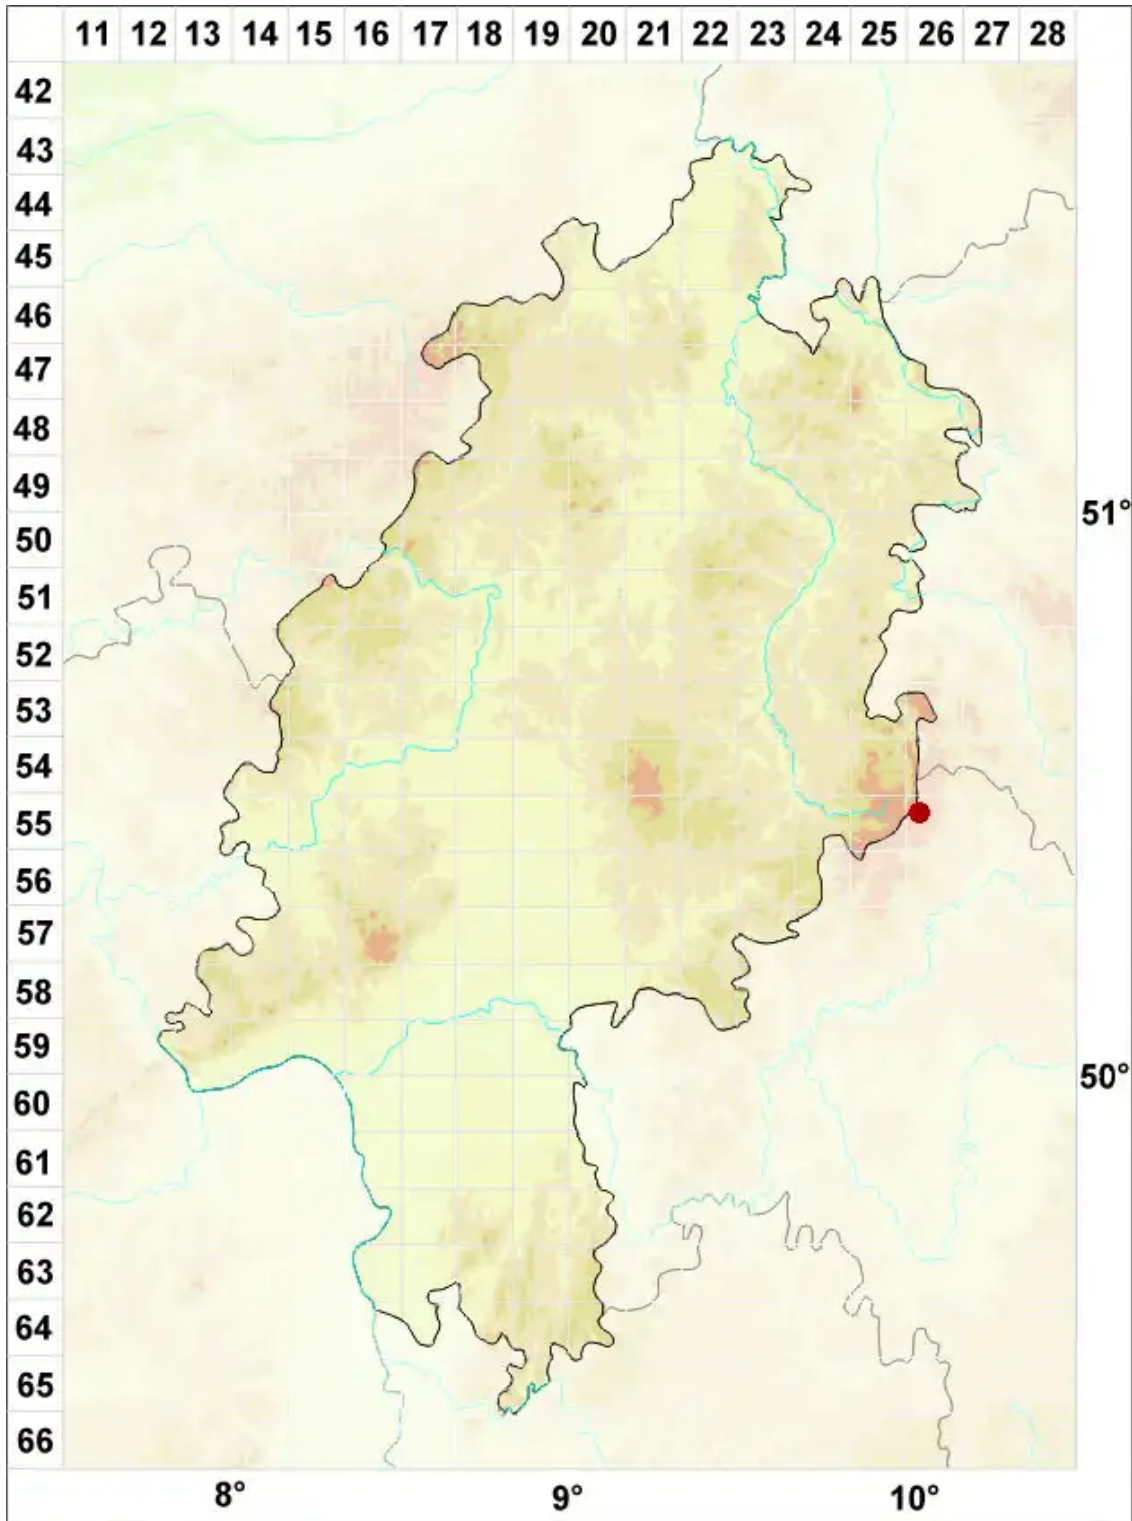

# Arthonia mediella Nyl.

Mittlere Fleckflechte

Legende:

**Symbole:**

Ausgefülltes Symbol:  
Zeitraum von 1980 bis heute (Aktuelle Angabe)

Leeres Symbol:  
Zeitraum vor 1980 (Altangabe)

Quadrat: Herbarbeleg