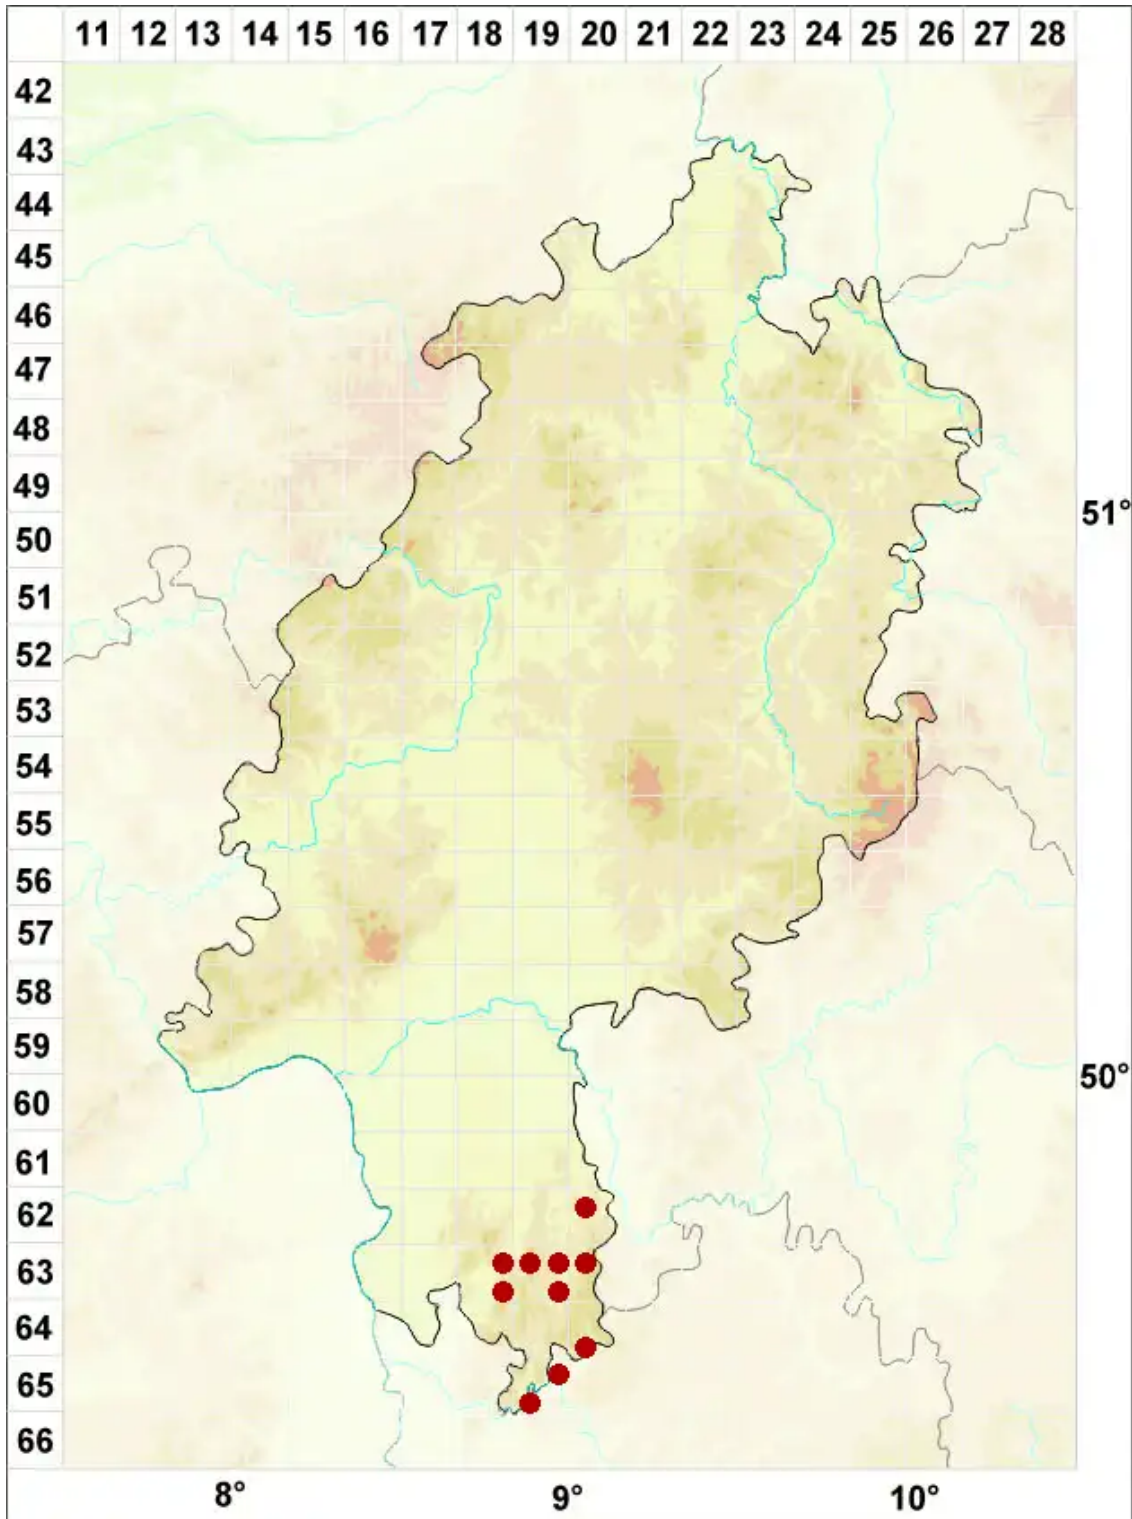

Melaspilea proximella (Nyl.) Nyl. ex Norrl.

Verwandte Schwarzschildflechte

Legende:

- Symbole:**
- Ausgefülltes Symbol:
Zeitraum von 1980 bis heute (Aktuelle Angabe)
 - Leeres Symbol:
Zeitraum vor 1980 (Altangabe)
 - Quadrat: Herbarbeleg