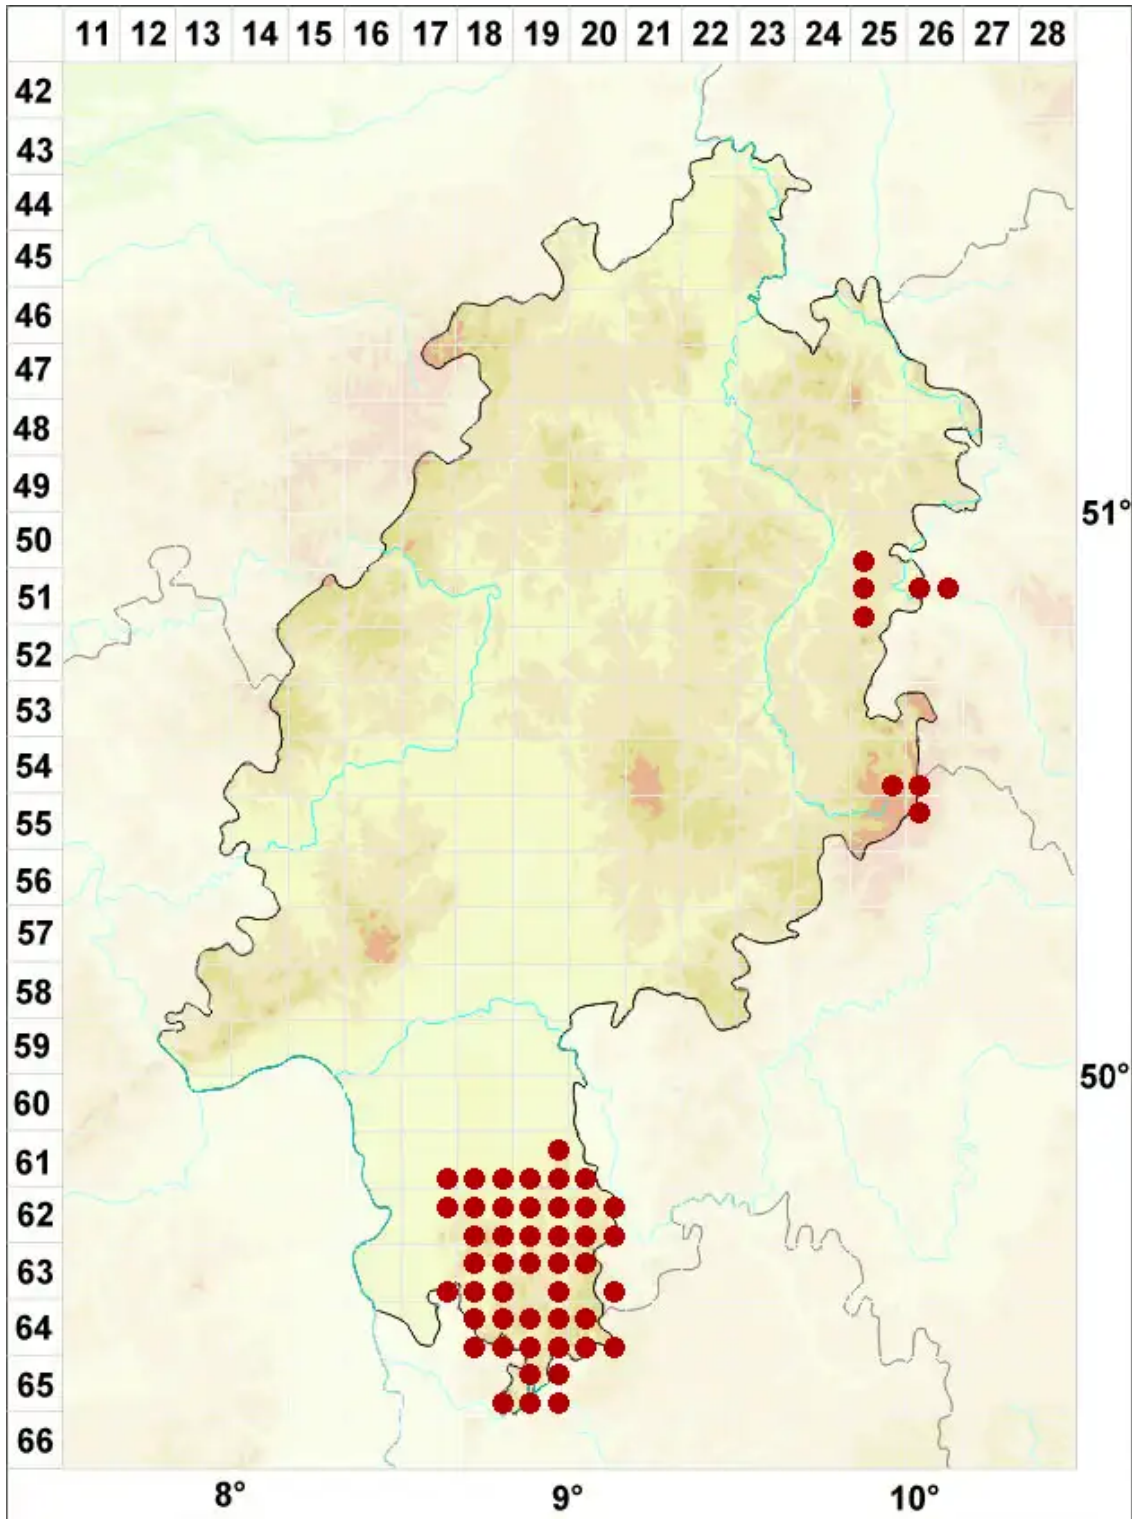

Arthonia radiata (Pers.) Ach.

Strahlige Fleckflechte

Legende:

- Symbole:**
Ausgefülltes Symbol:
Zeitraum von 1980 bis heute (Aktuelle Angabe)
Leeres Symbol:
Zeitraum vor 1980 (Altangabe)
Quadrat: Herbarbeleg