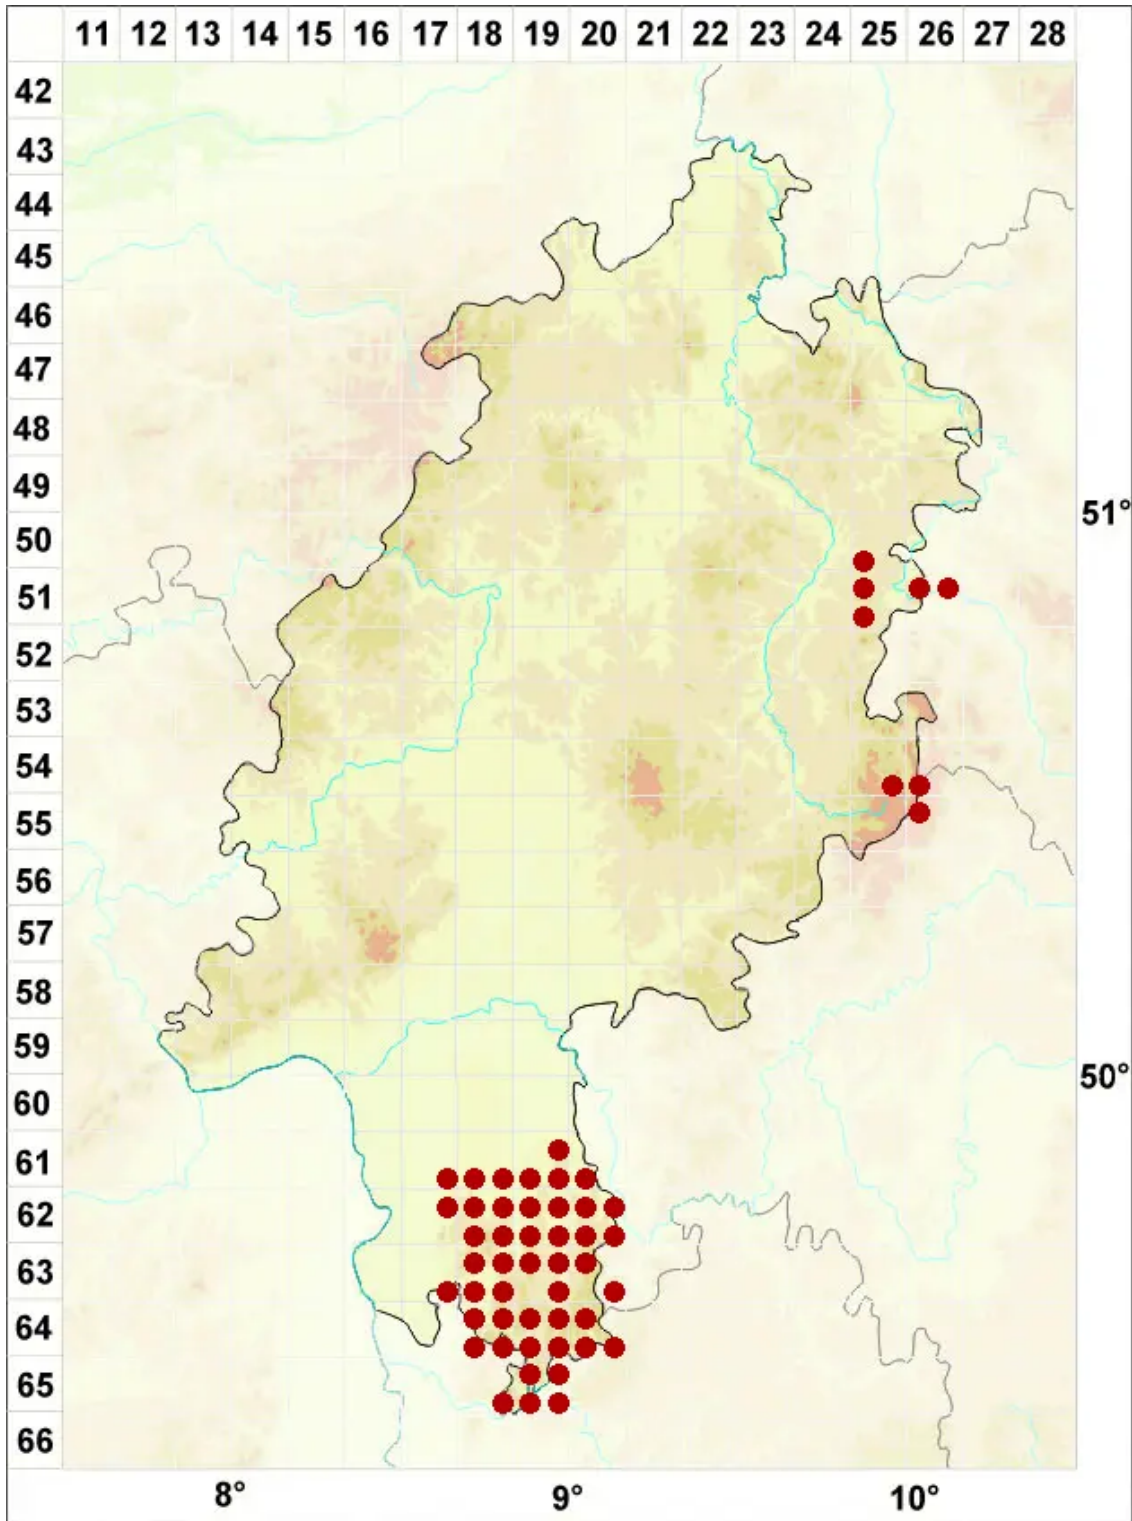

Arthonia radiata (Pers.) Ach.

Strahlige Fleckflechte

Legende:

Symbole:

Ausgefülltes Symbol:
Zeitraum von 1980 bis heute (Aktuelle Angabe)

Leeres Symbol:
Zeitraum vor 1980 (Altangabe)

Quadrat: Herbarbeleg