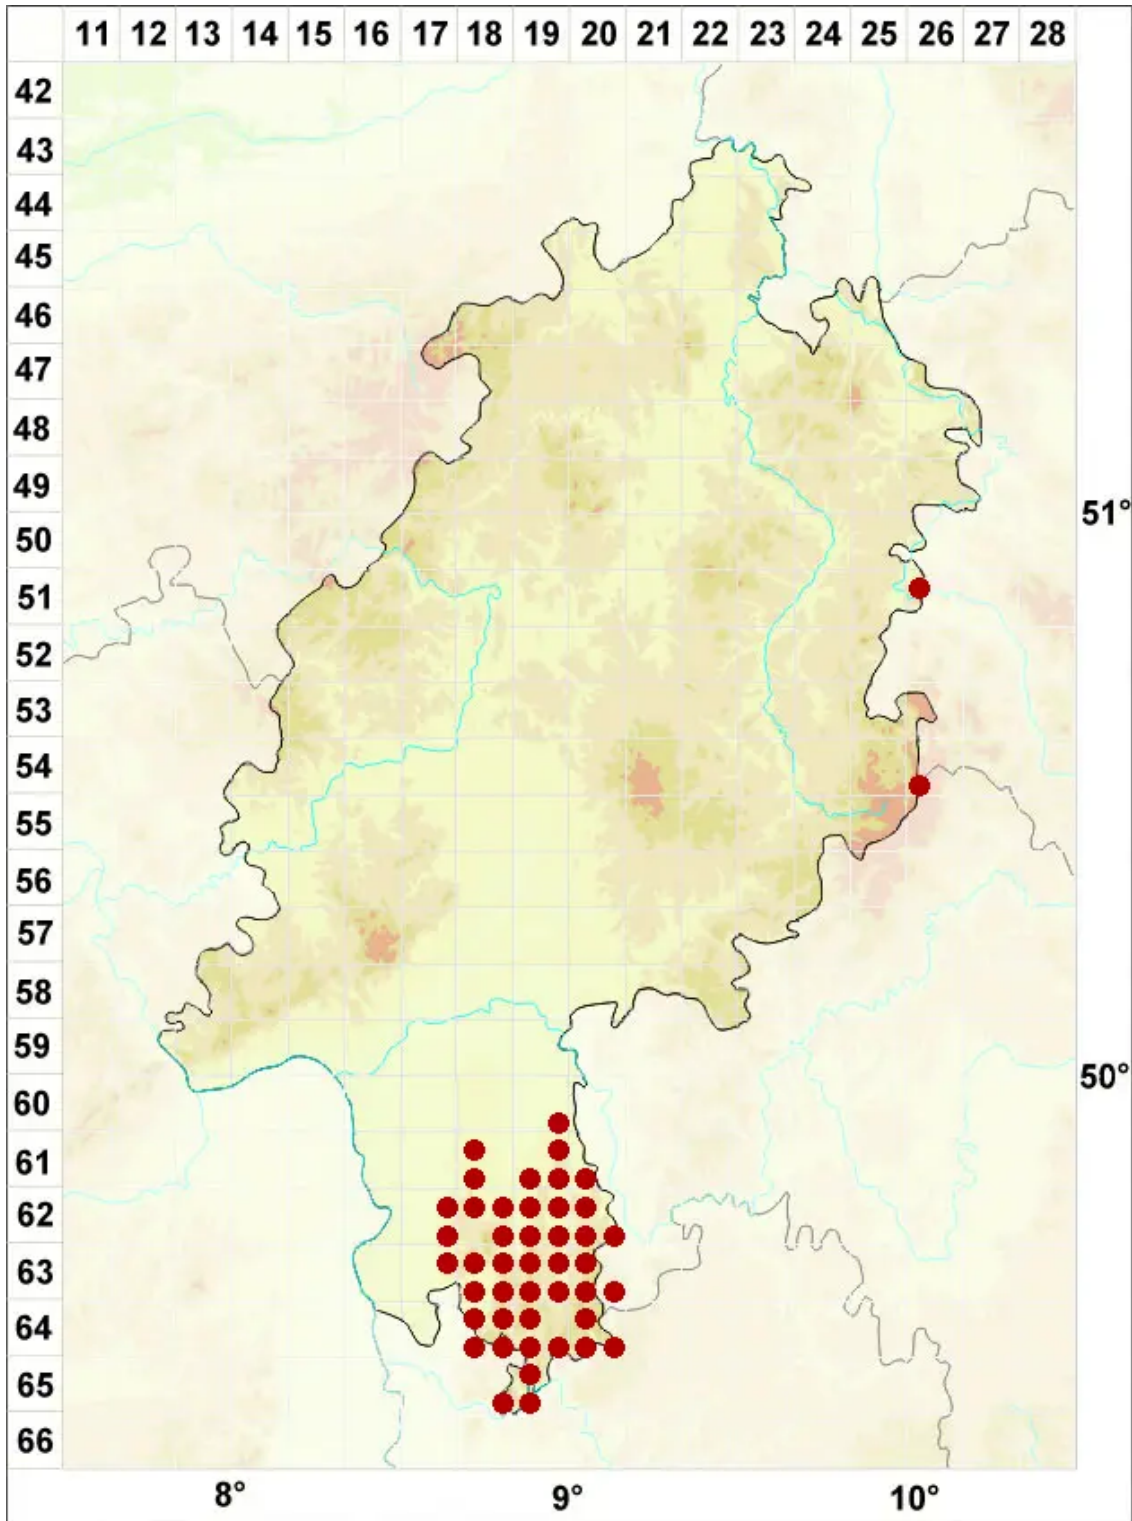

Arthonia spadicea Leight.

Rotbraune Fleckflechte

Legende:

Symbole:

Ausgefülltes Symbol:
Zeitraum von 1980 bis heute (Aktuelle Angabe)

Leeres Symbol:
Zeitraum vor 1980 (Altangabe)

Quadrat: Herbarbeleg