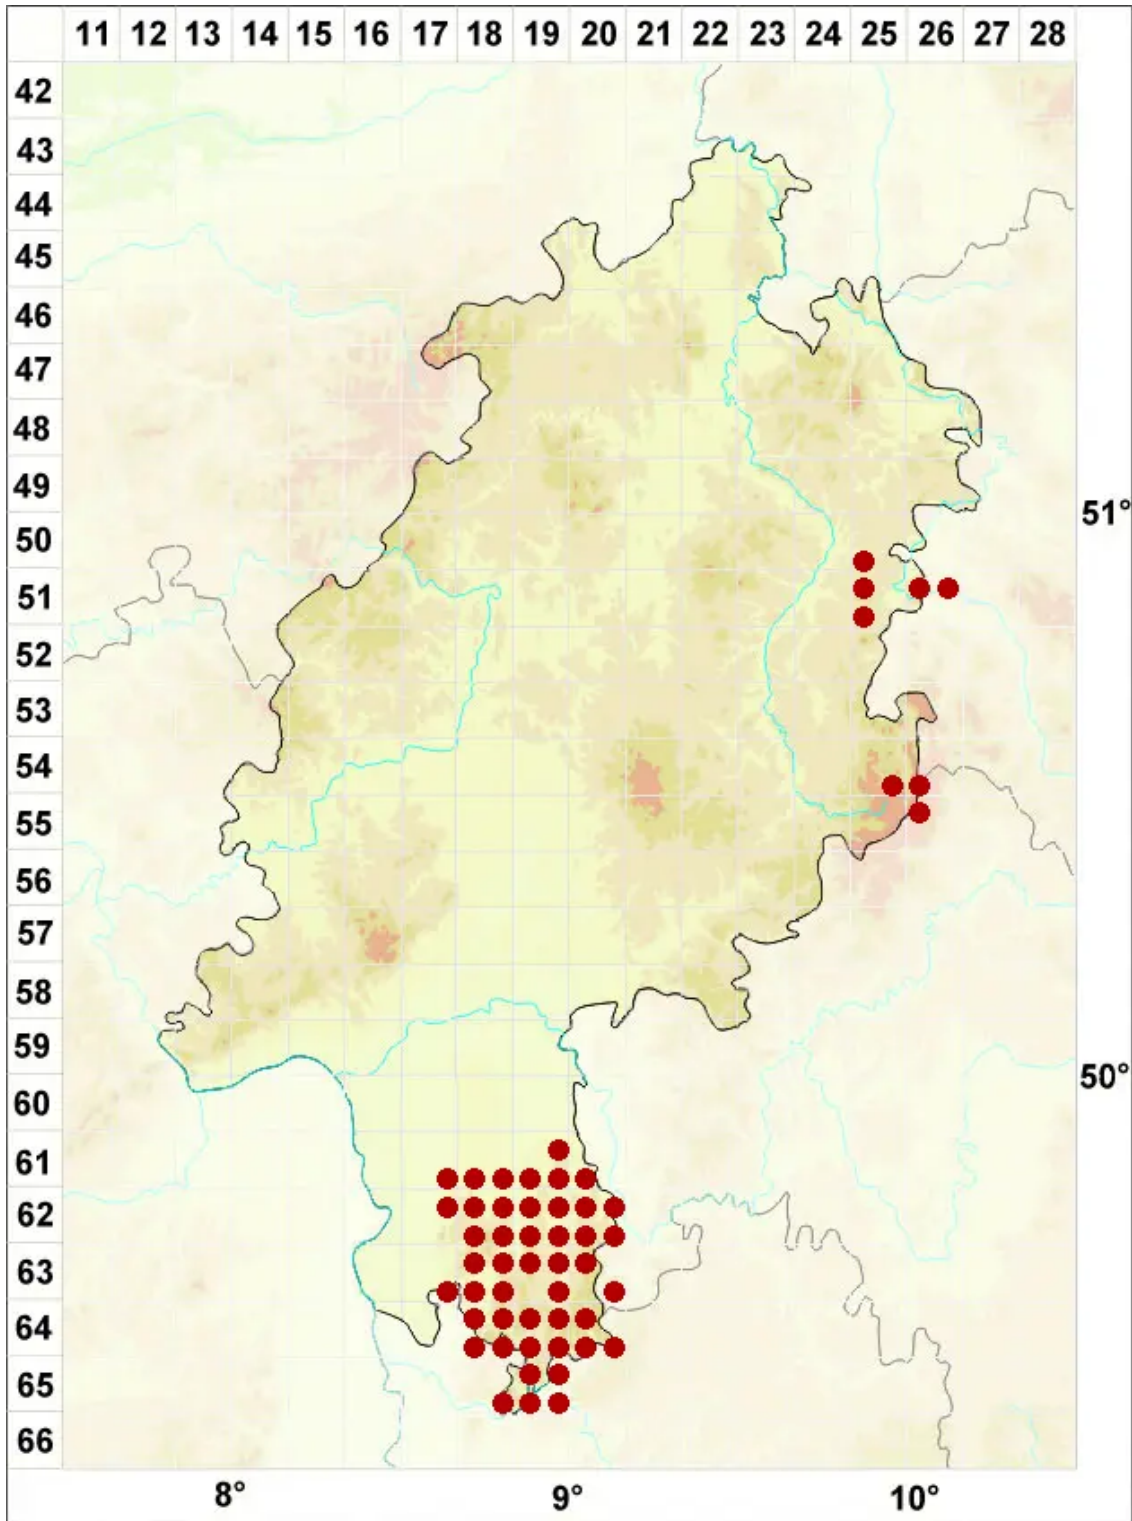

# Arthonia radiata (Pers.) Ach.

Strahlige Fleckflechte

Legende:

**Symbole:**

Ausgefülltes Symbol:  
Zeitraum von 1980 bis heute (Aktuelle Angabe)

Leeres Symbol:  
Zeitraum vor 1980 (Altangabe)

Quadrat: Herbarbeleg