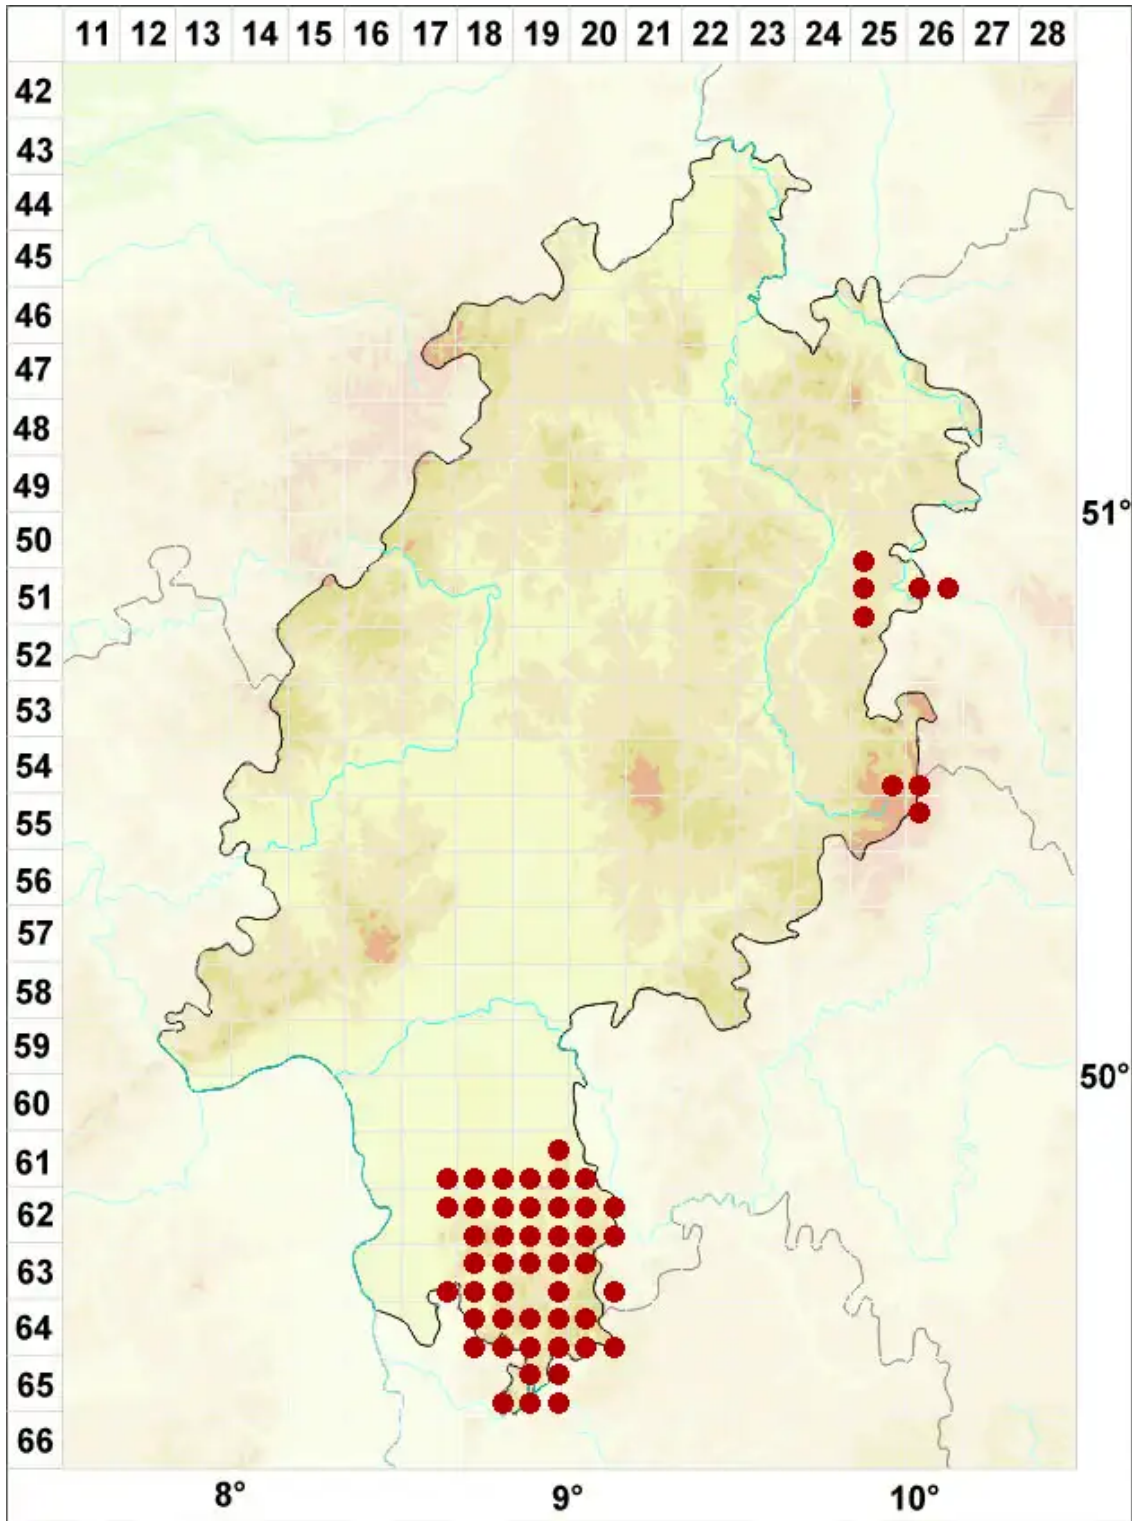

# Arthonia radiata (Pers.) Ach.

Strahlige Fleckflechte

Legende:

**Symbole:**

Ausgefülltes Symbol:  
Zeitraum von 1980 bis heute (Aktuelle Angabe)

Leeres Symbol:  
Zeitraum vor 1980 (Altangabe)

Quadrat: Herbarbeleg