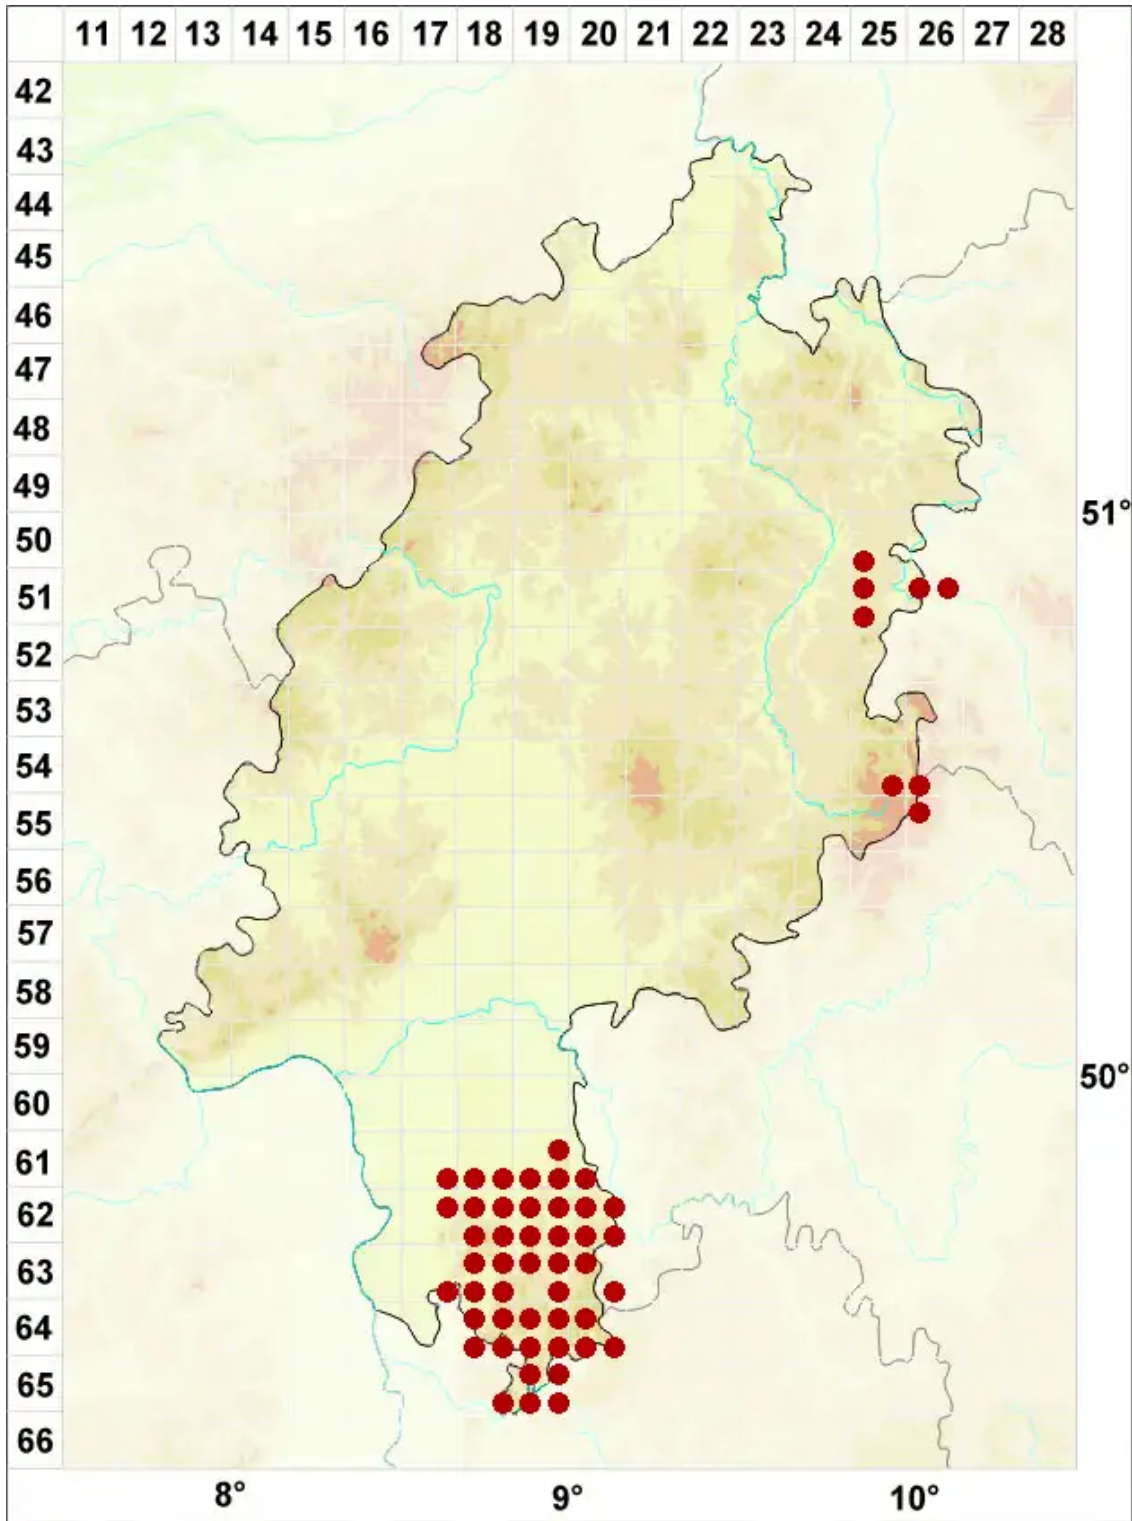

Arthonia radiata (Pers.) Ach.

Strahlige Fleckflechte

Legende:

Symbole:

Ausgefülltes Symbol:
Zeitraum von 1980 bis heute (Aktuelle Angabe)

Leeres Symbol:
Zeitraum vor 1980 (Altangabe)

Quadrat: Herbarbeleg