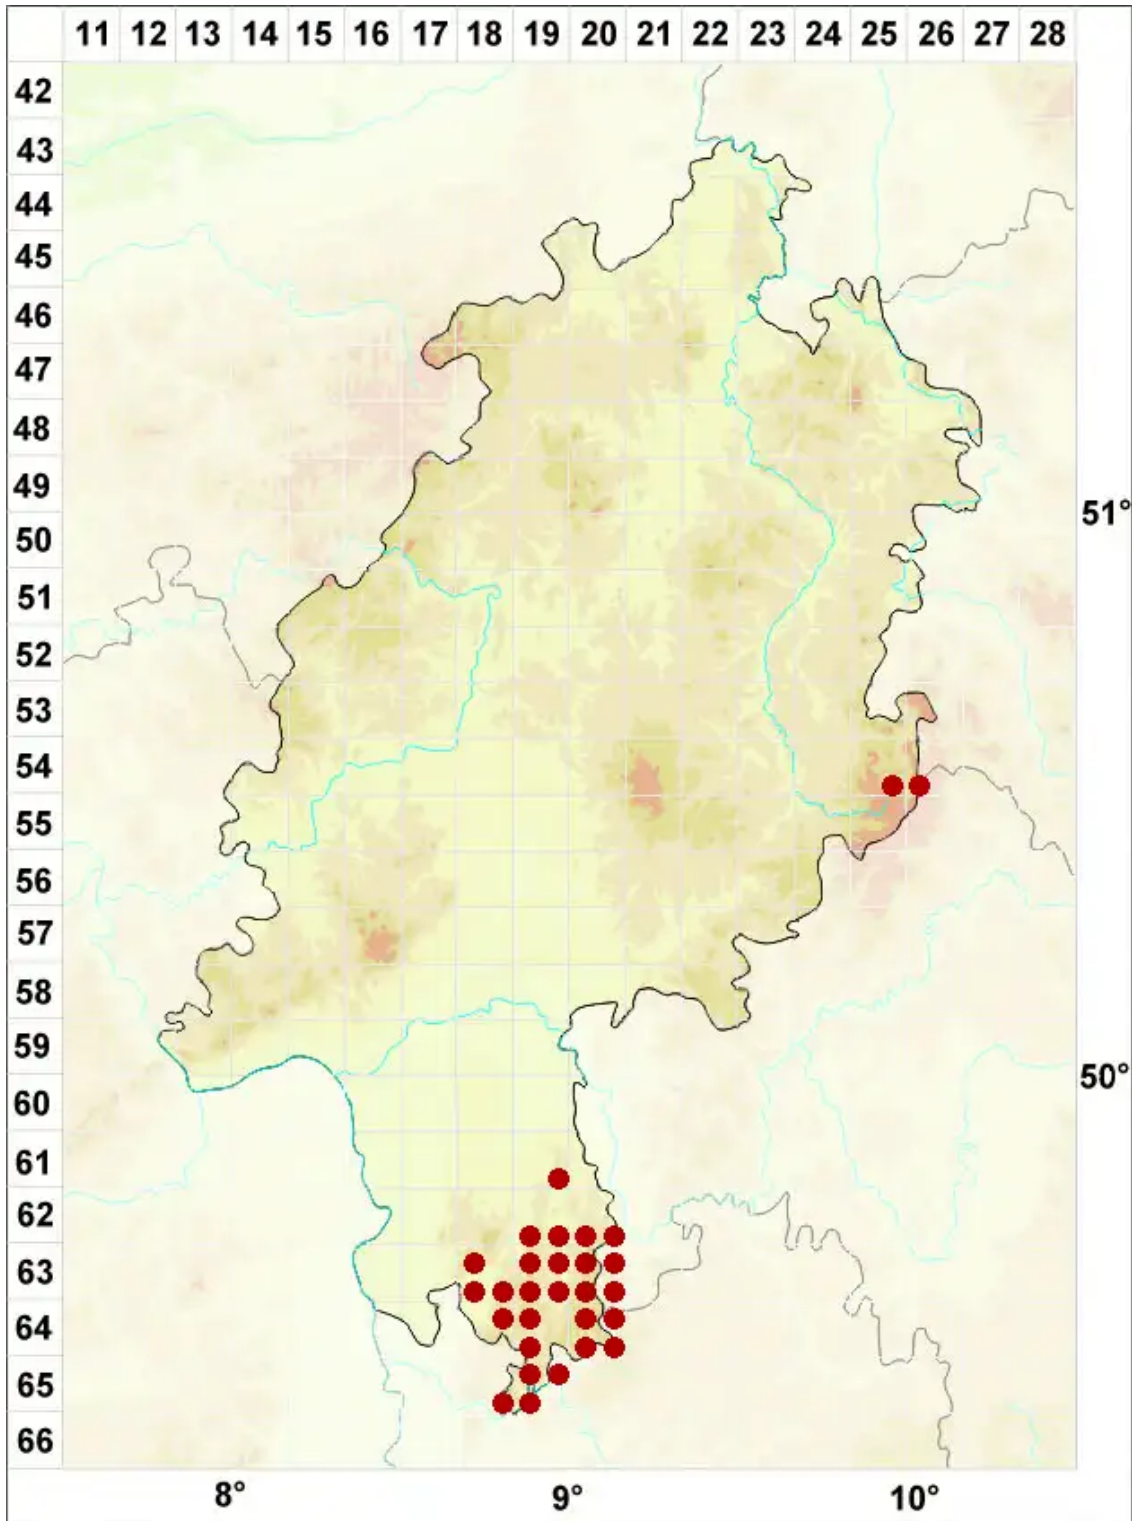

# Arthonia vinosa Leight.

Weinrote Fleckflechte

Legende:

- Symbole:**  
Ausgefülltes Symbol:  
Zeitraum von 1980 bis heute (Aktuelle Angabe)  
Leeres Symbol:  
Zeitraum vor 1980 (Altangabe)  
Quadrat: Herbarbeleg