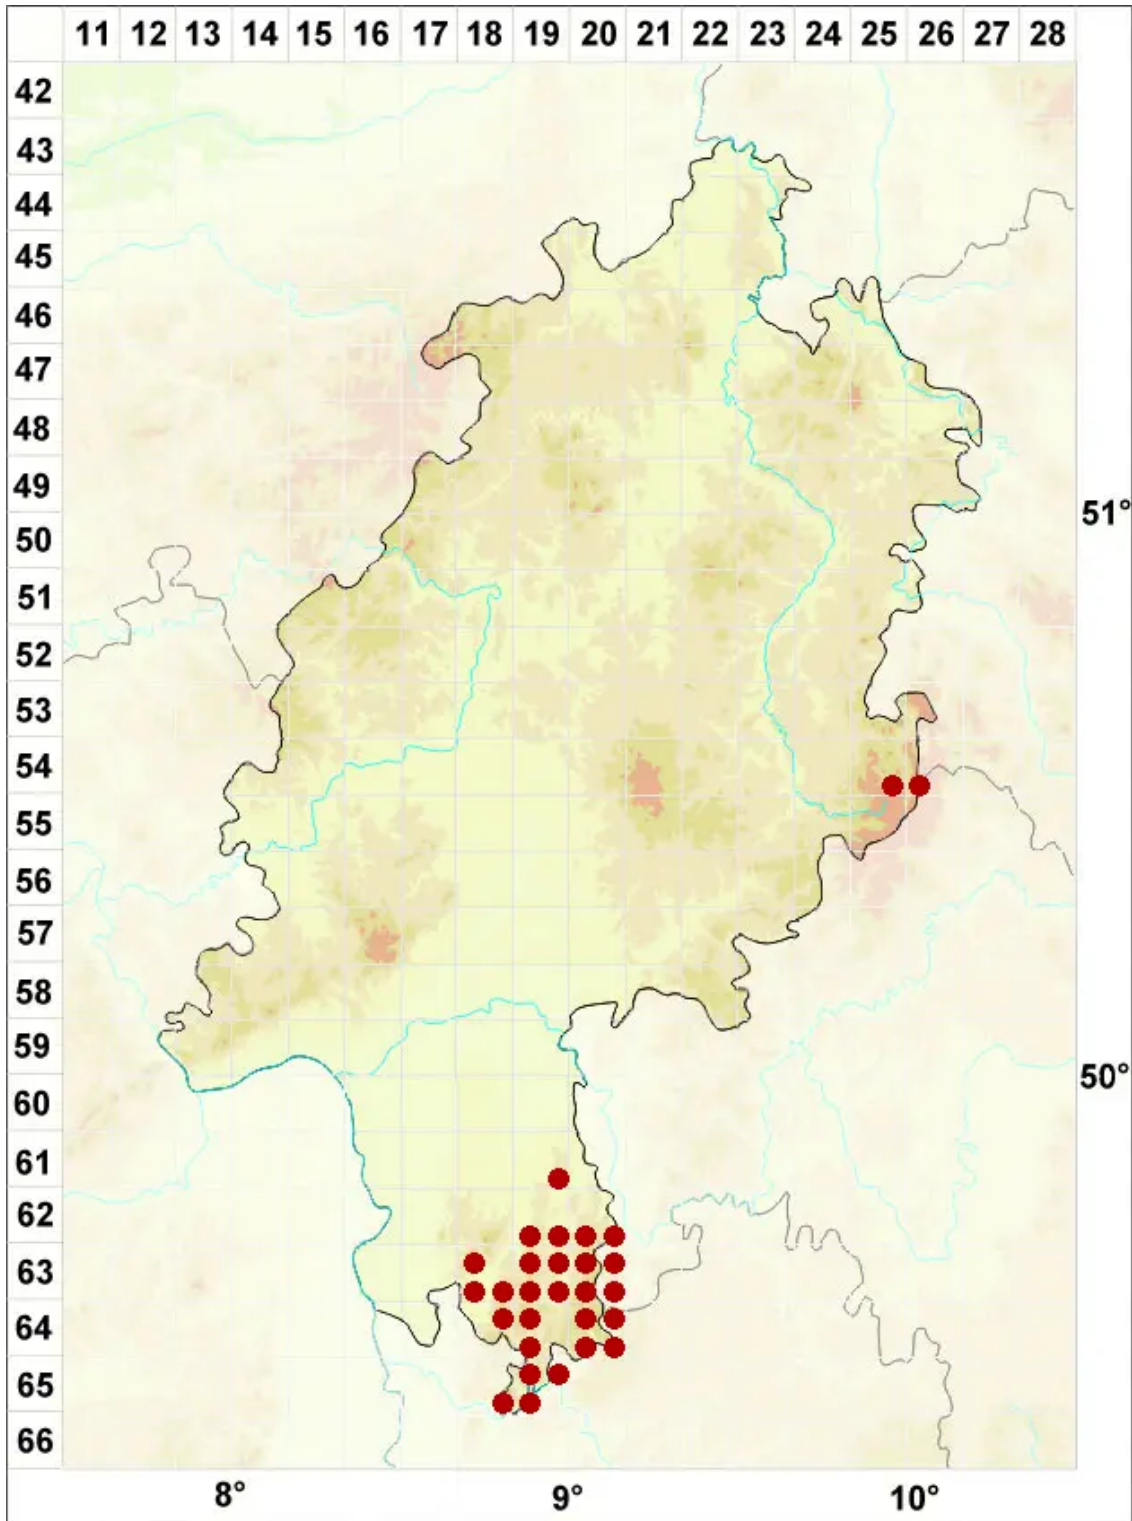

Arthonia vinosa Leight.

Weinrote Fleckflechte

Legende:

Symbole:

Ausgefülltes Symbol:
Zeitraum von 1980 bis heute (Aktuelle Angabe)

Leeres Symbol:
Zeitraum vor 1980 (Altangabe)

Quadrat: Herbarbeleg