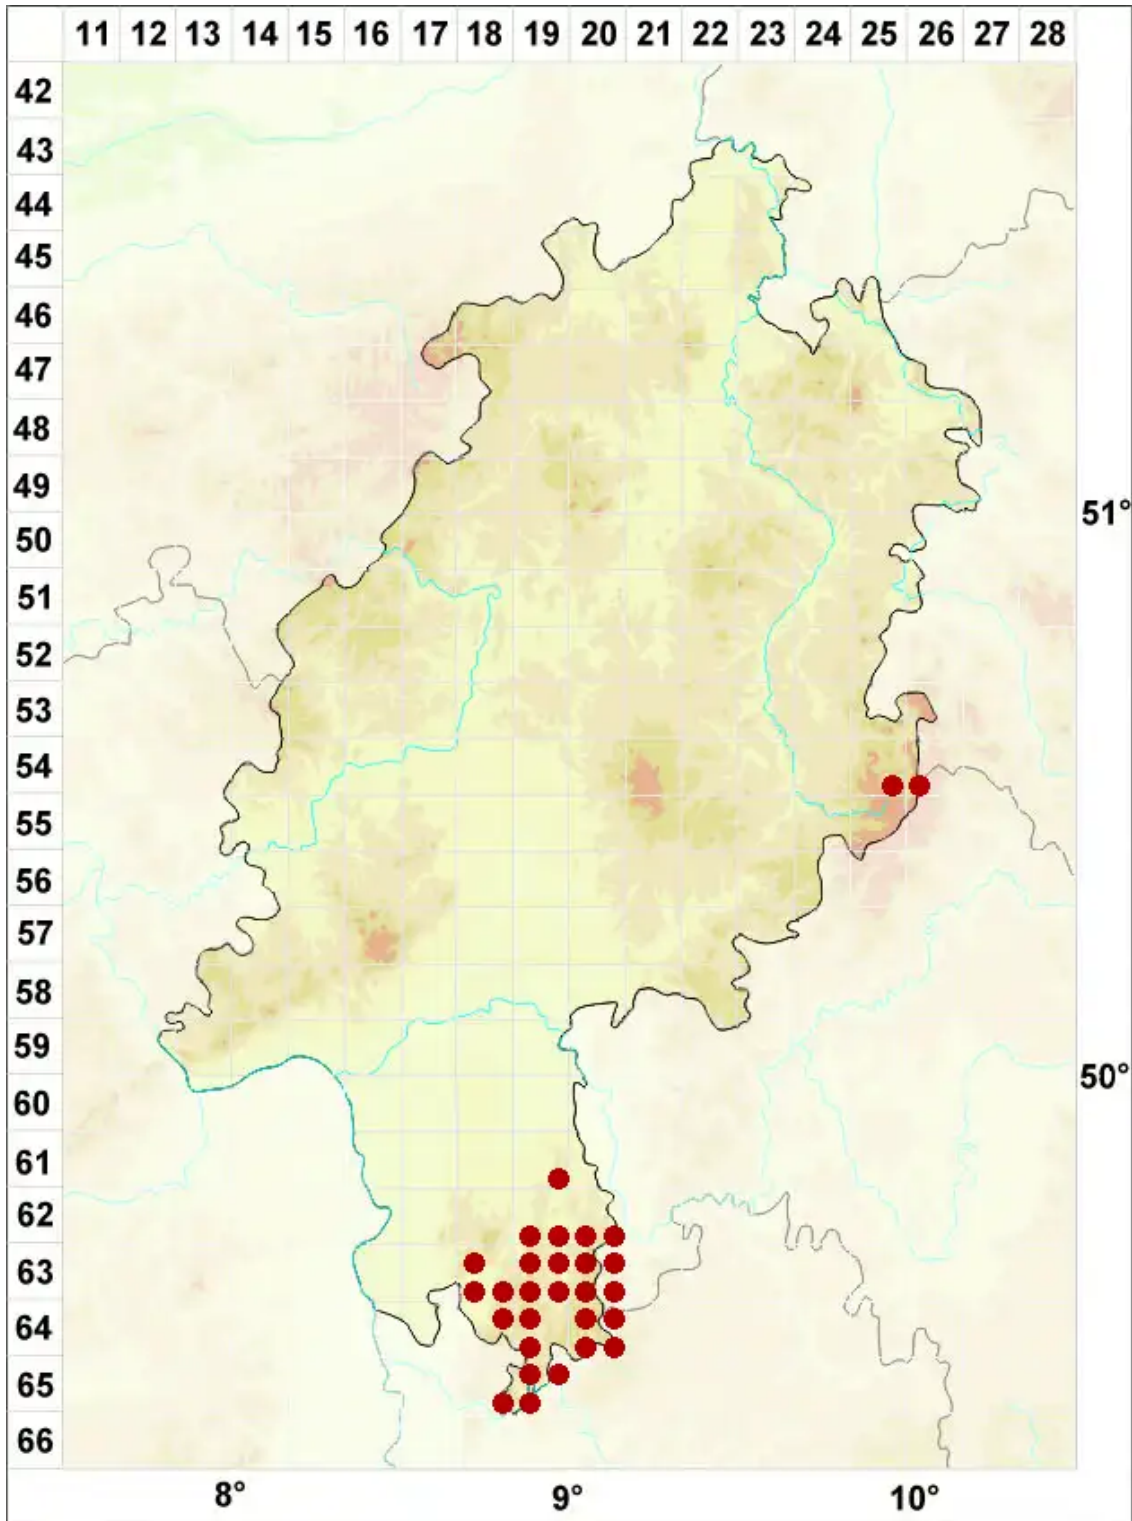

Arthonia vinosa Leight.

Weinrote Fleckflechte

Legende:

Symbole:

Ausgefülltes Symbol:
Zeitraum von 1980 bis heute (Aktuelle Angabe)

Leeres Symbol:
Zeitraum vor 1980 (Altangabe)

Quadrat: Herbarbeleg