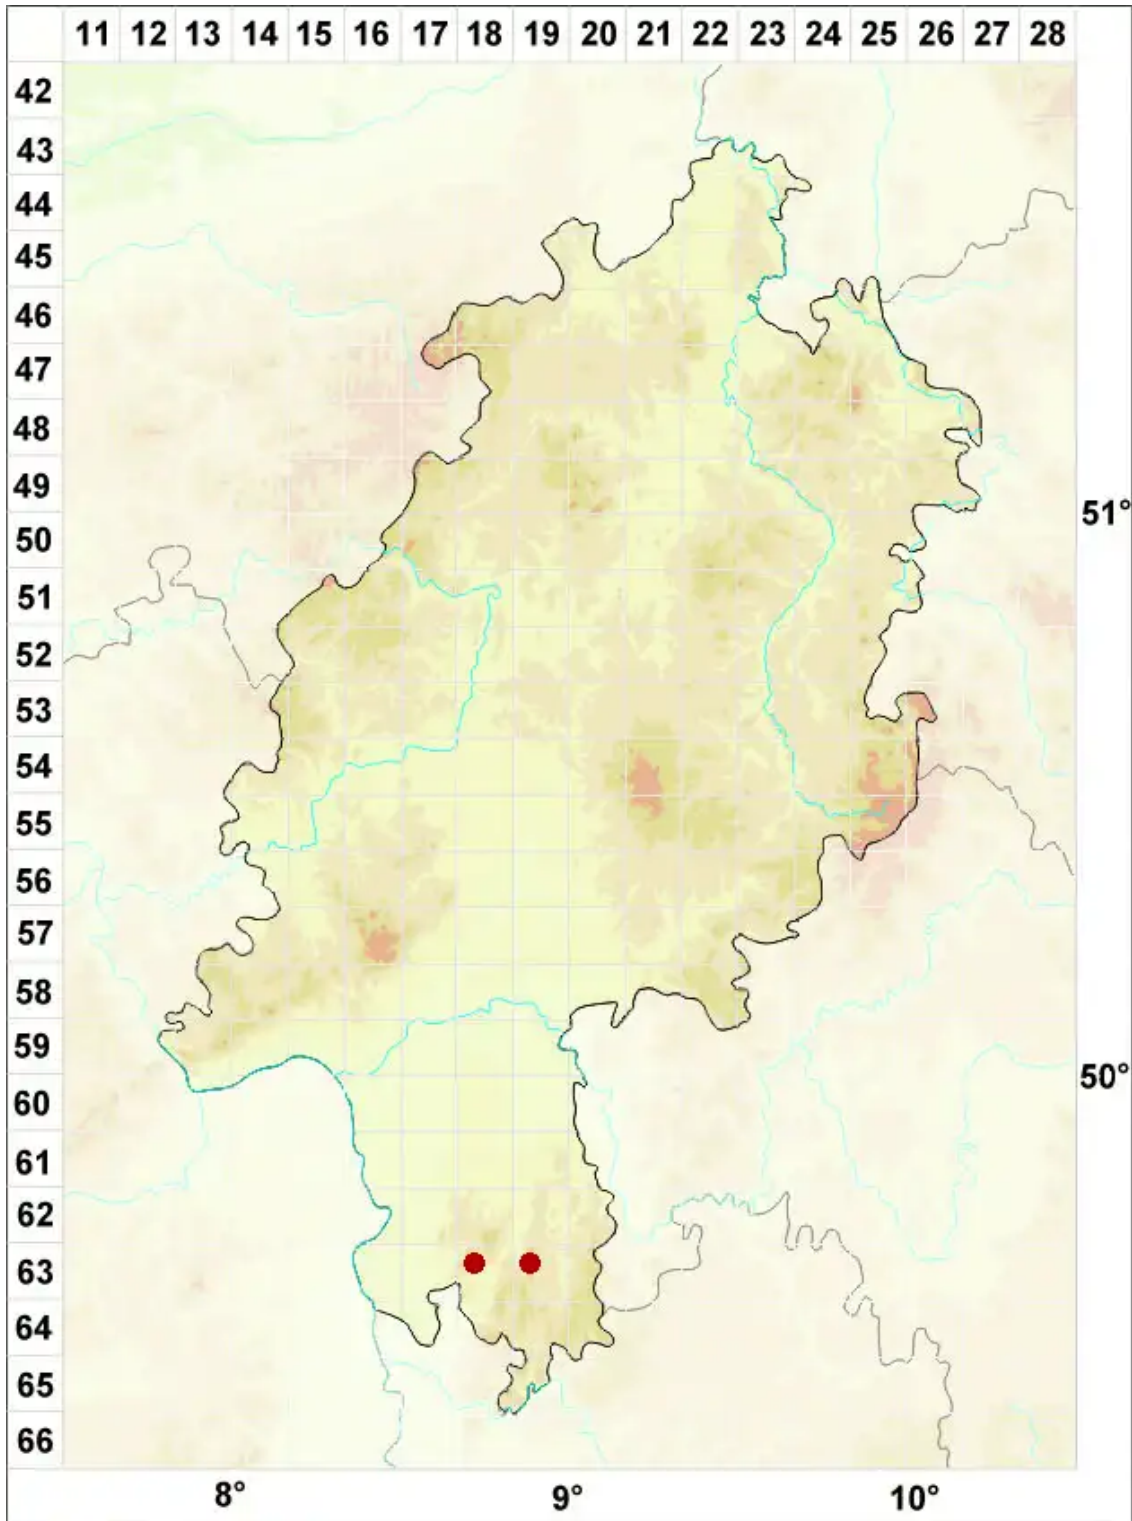

Arthopyrenia cinereopruinosa (Schaer.) A. Massal.

Graubereifte Streukernflechte

Legende:

Symbole:

Ausgefülltes Symbol:
Zeitraum von 1980 bis heute (Aktuelle Angabe)

Leeres Symbol:
Zeitraum vor 1980 (Altangabe)

Quadrat: Herbarbeleg