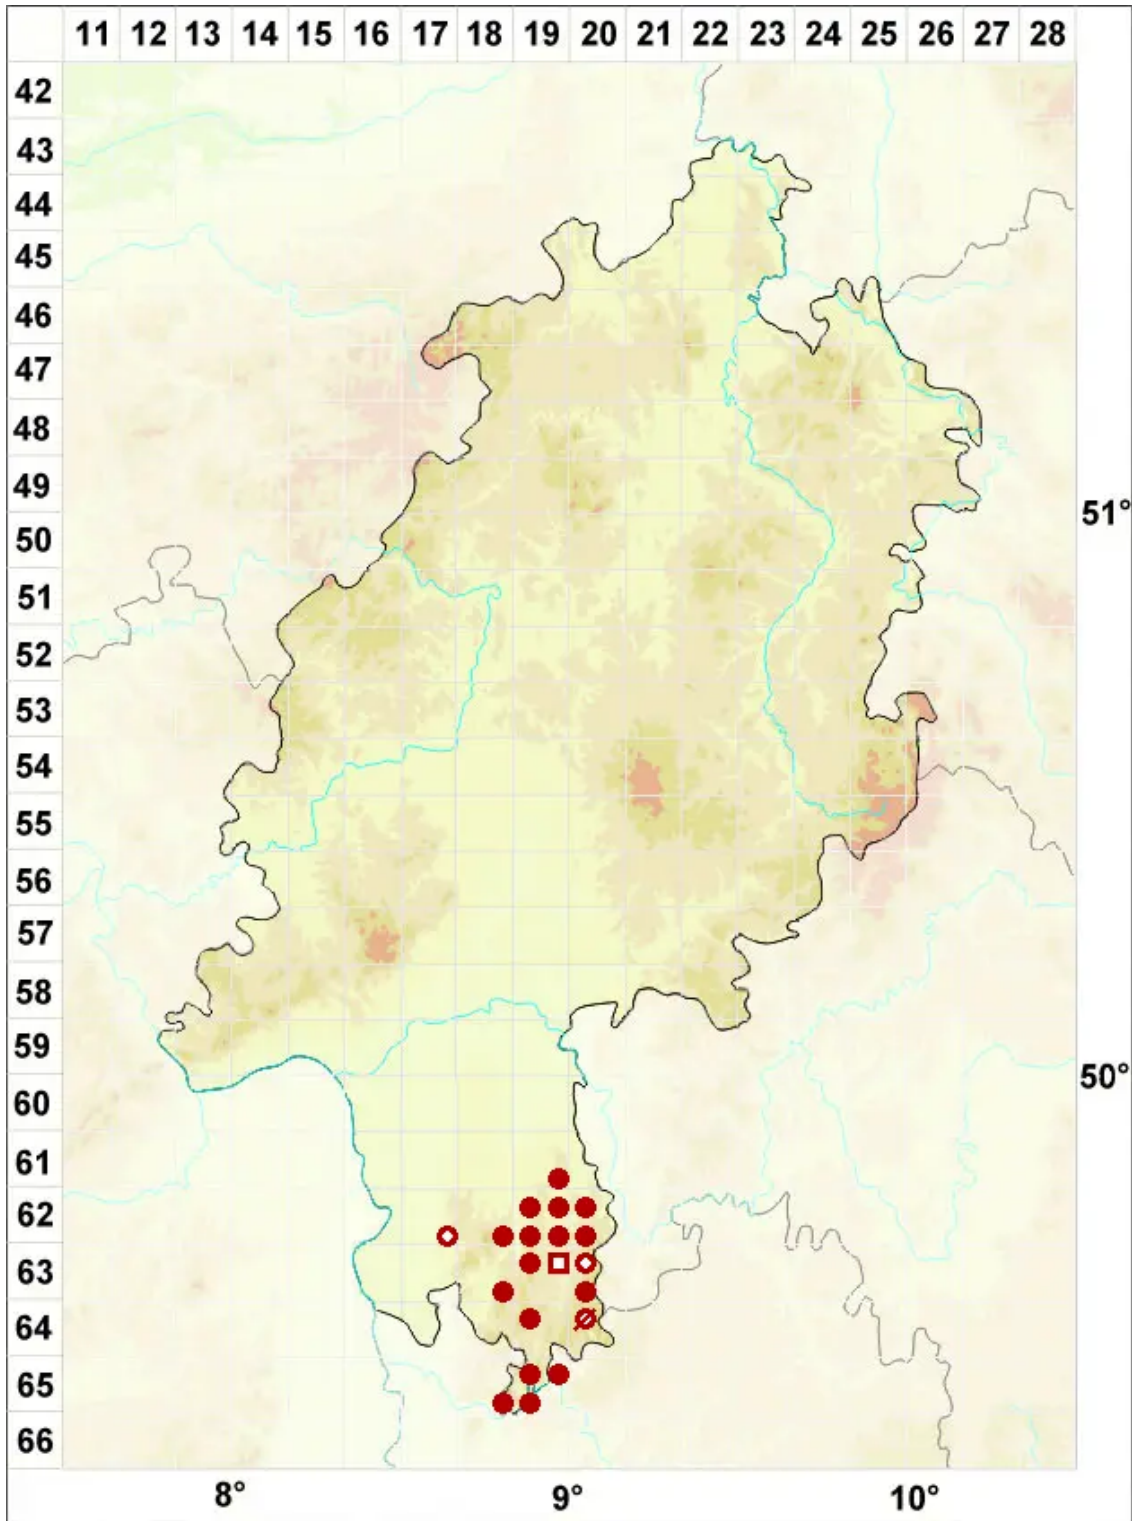

Arthopyrenia analepta (Ach.) A. Massal.

Anregende Streukernflechte

Legende:

Symbole:

Ausgefülltes Symbol:
Zeitraum von 1980 bis heute (Aktuelle Angabe)

Leeres Symbol:
Zeitraum vor 1980 (Altangabe)

Quadrat: Herbarbeleg