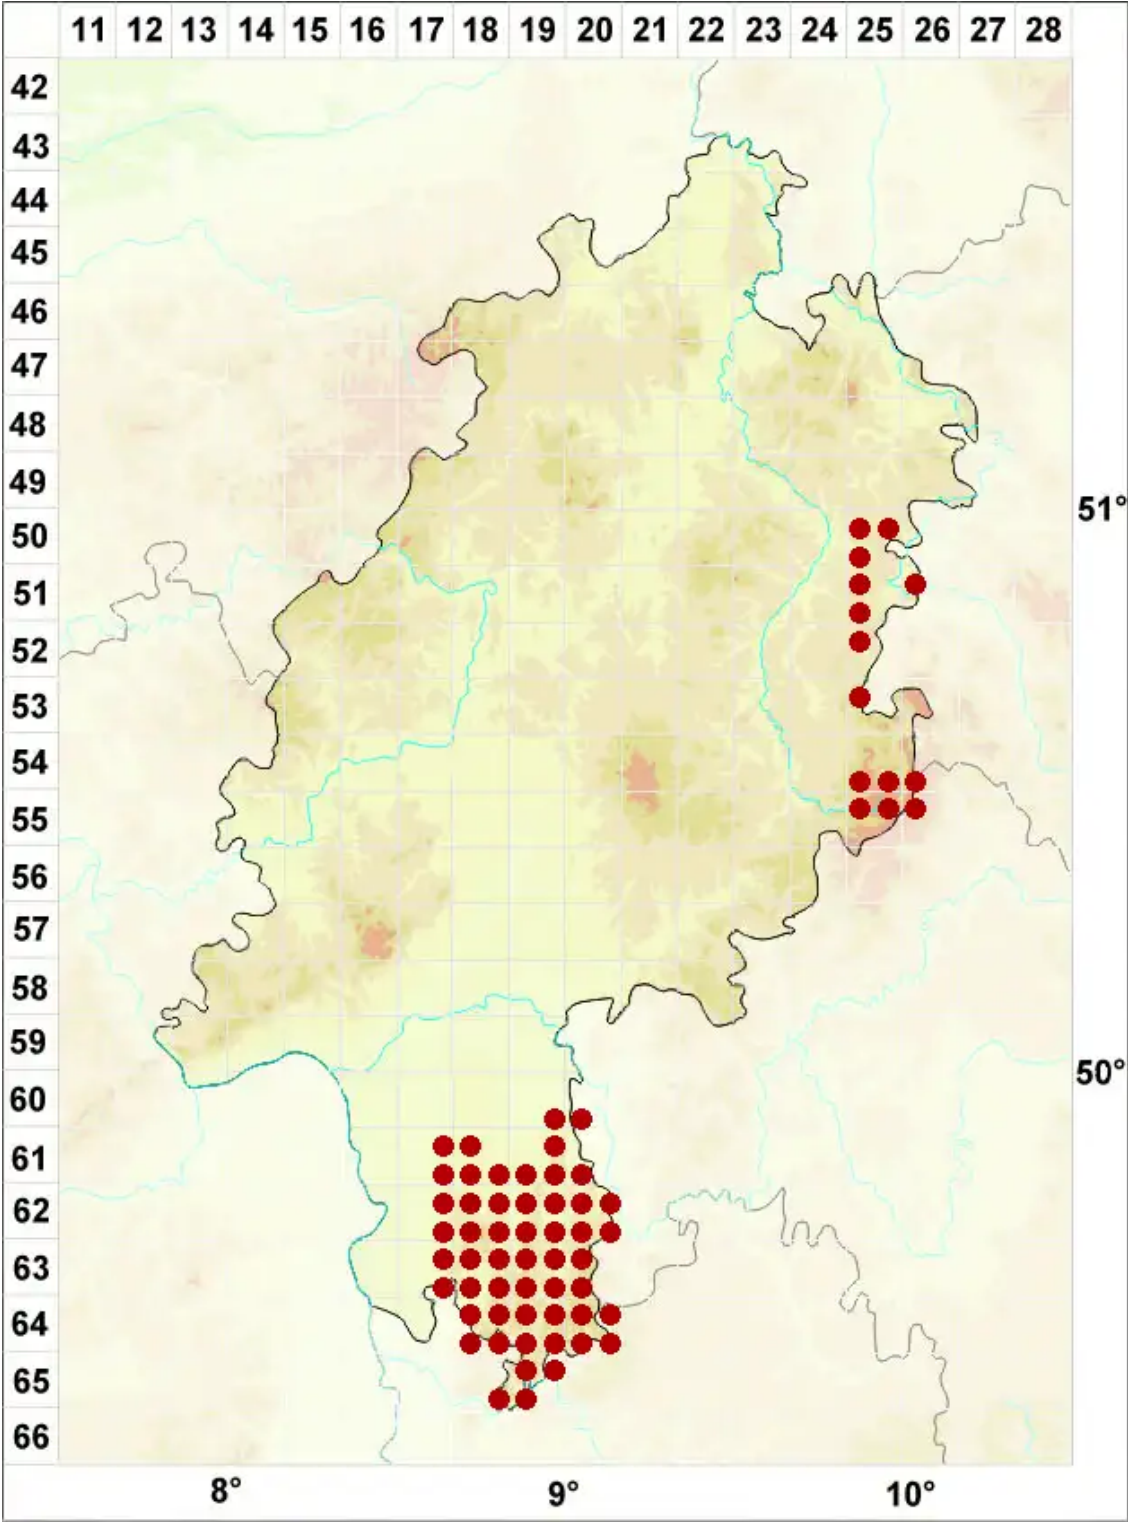

Porina aenea (Wallr.) Zahlbr.

Legende:

- Symbole:**
- Ausgefülltes Symbol:
Zeitraum von 1980 bis heute (Aktuelle Angabe)
 - Leeres Symbol:
Zeitraum vor 1980 (Altangabe)
 - Quadrat: Herbarbeleg