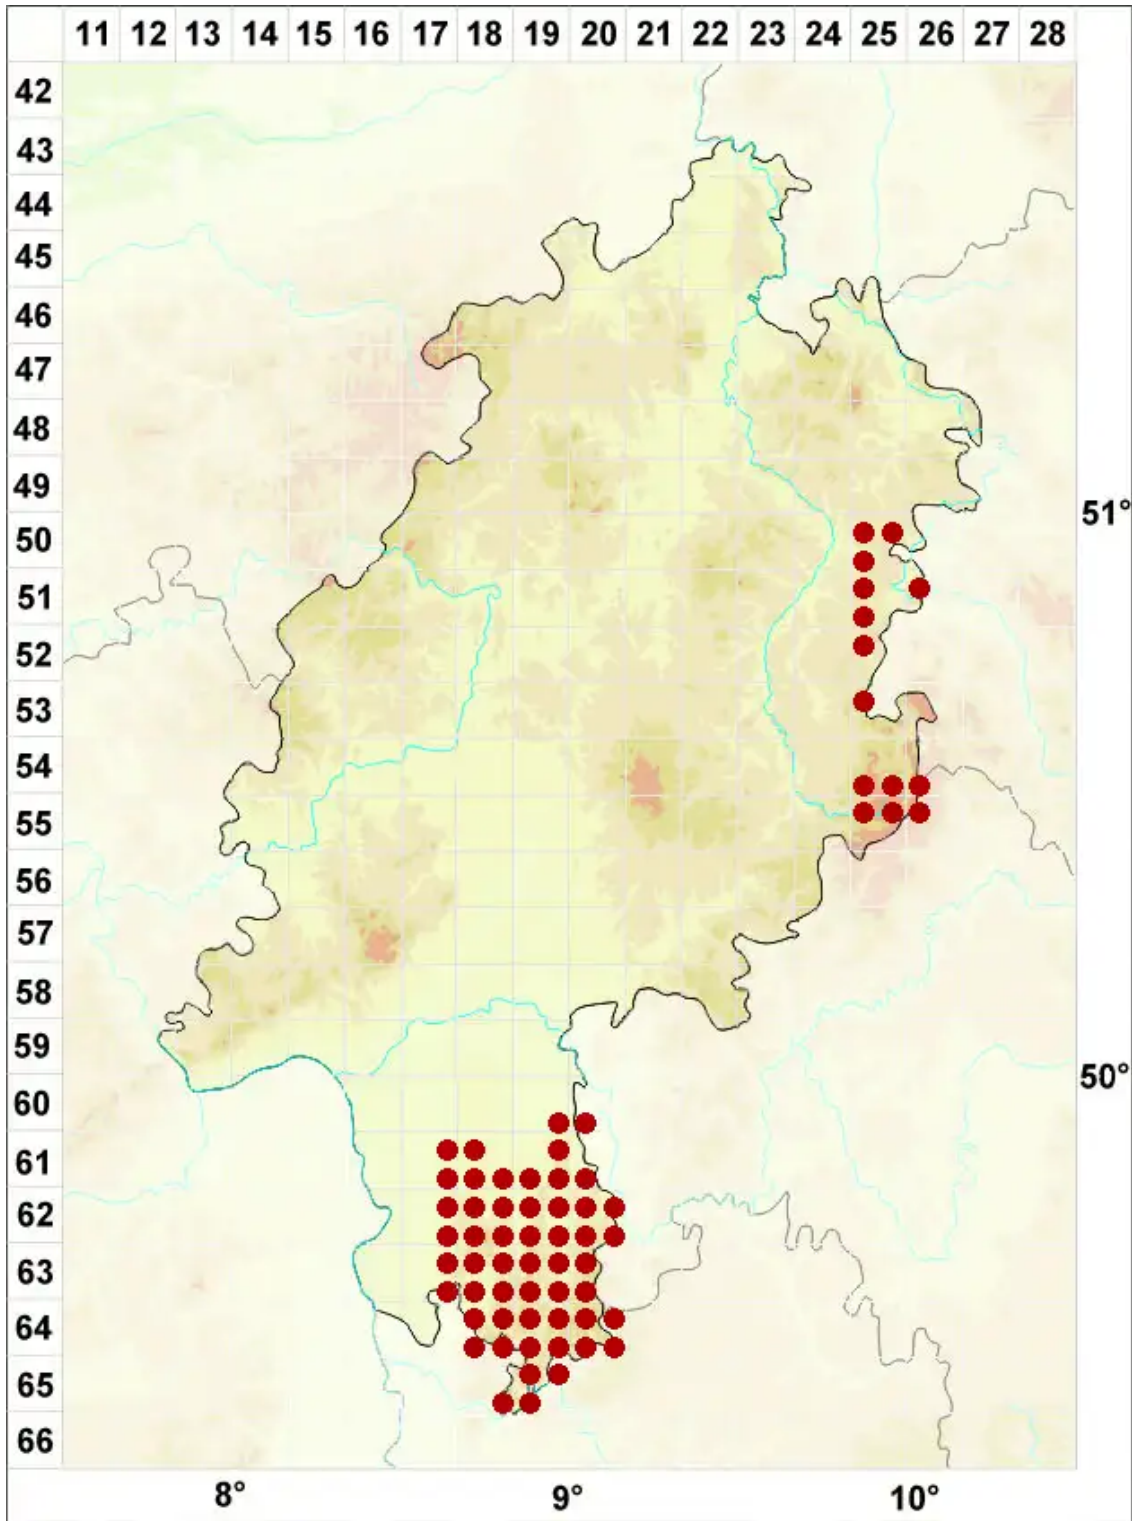

# Porina aenea (Wallr.) Zahlbr.

Legende:

- Symbole:**
- Ausgefülltes Symbol:  
Zeitraum von 1980 bis heute (Aktuelle Angabe)
  - Leeres Symbol:  
Zeitraum vor 1980 (Altangabe)
  - Quadrat: Herbarbeleg