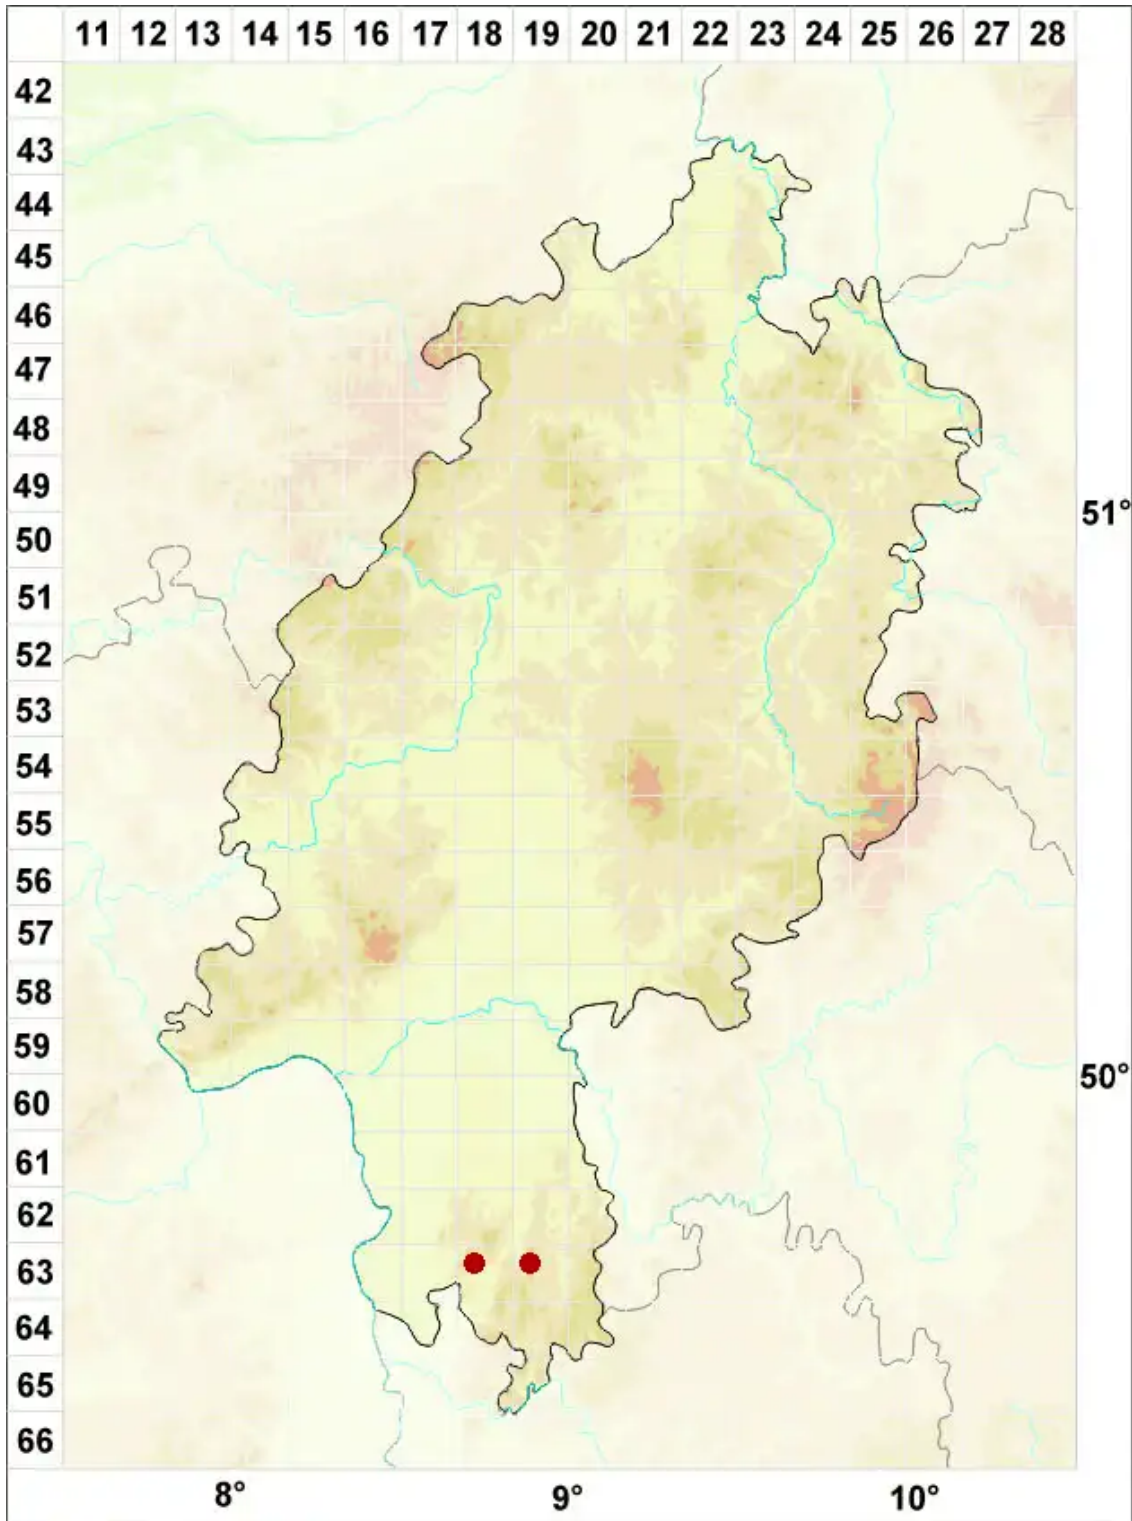

Arthopyrenia cinereopruinosa (Schaer.) A. Massal.

Graubereifte Streukernflechte

Legende:

- Symbole:**
- Ausgefülltes Symbol:
Zeitraum von 1980 bis heute (Aktuelle Angabe)
 - Leeres Symbol:
Zeitraum vor 1980 (Altangabe)
 - Quadrat: Herbarbeleg