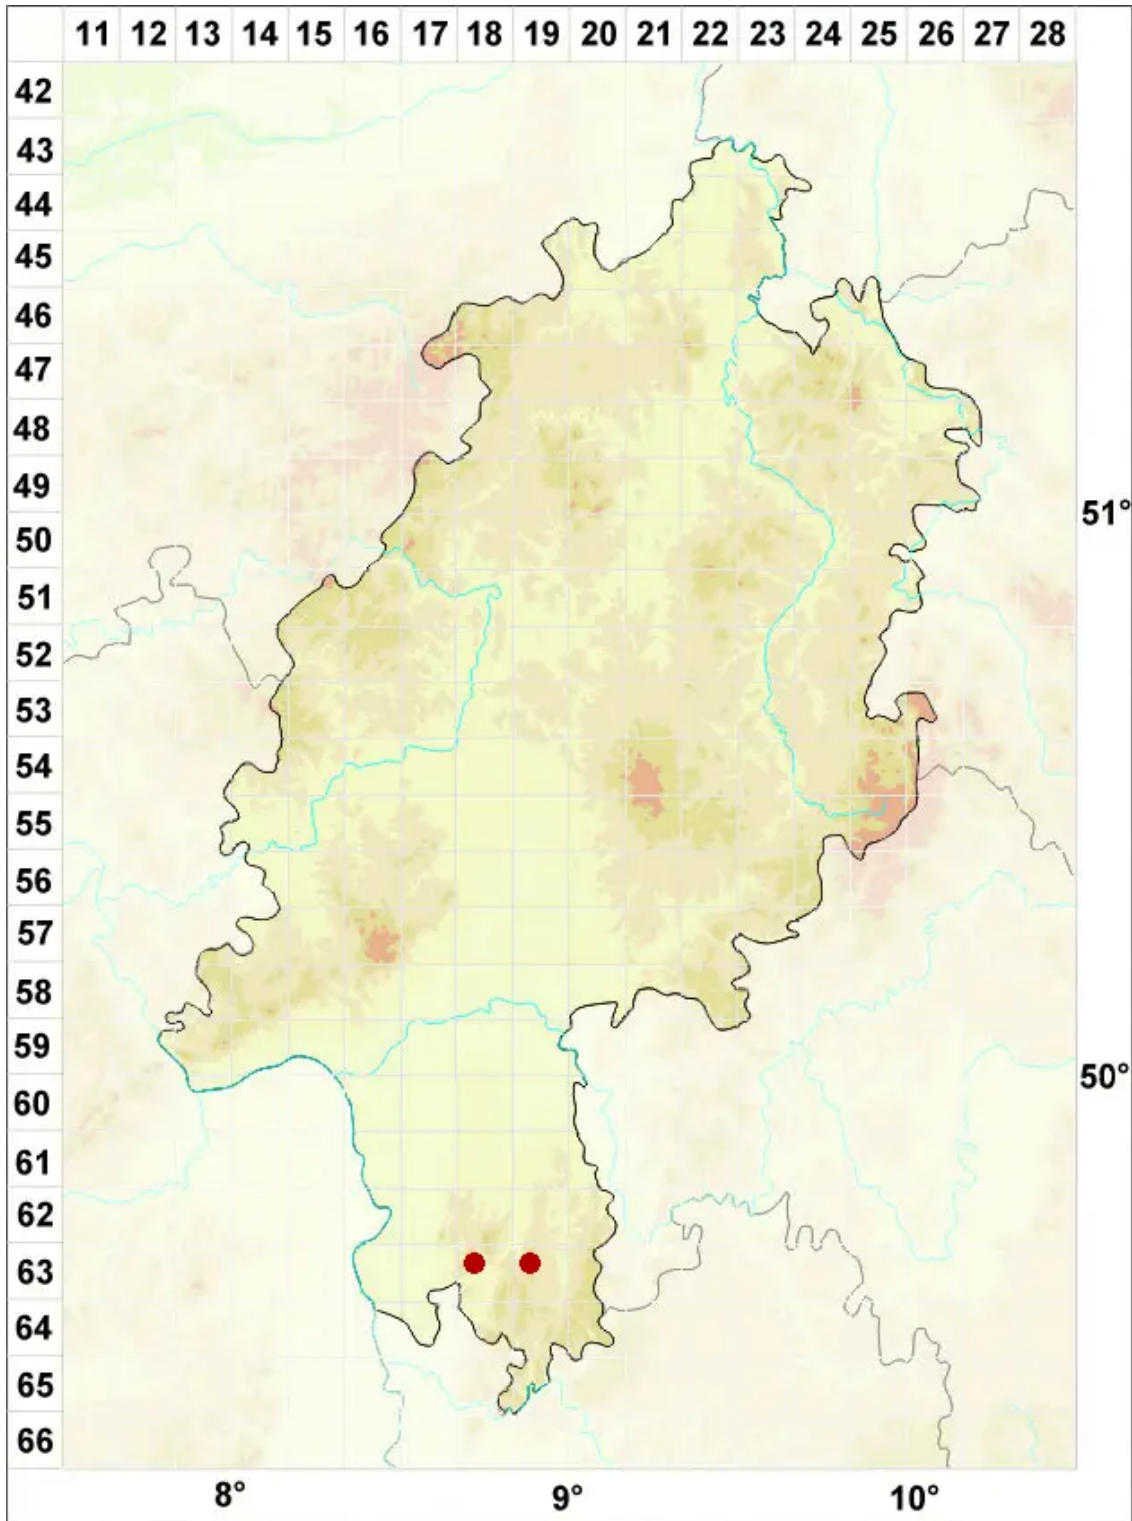

Arthopyrenia cinereopruinosa (Schaer.) A. Massal.

Graubereifte Streukernflechte

Legende:

- Symbole:**
- Ausgefülltes Symbol:
Zeitraum von 1980 bis heute (Aktuelle Angabe)
 - Leeres Symbol:
Zeitraum vor 1980 (Altangabe)
 - Quadrat: Herbarbeleg