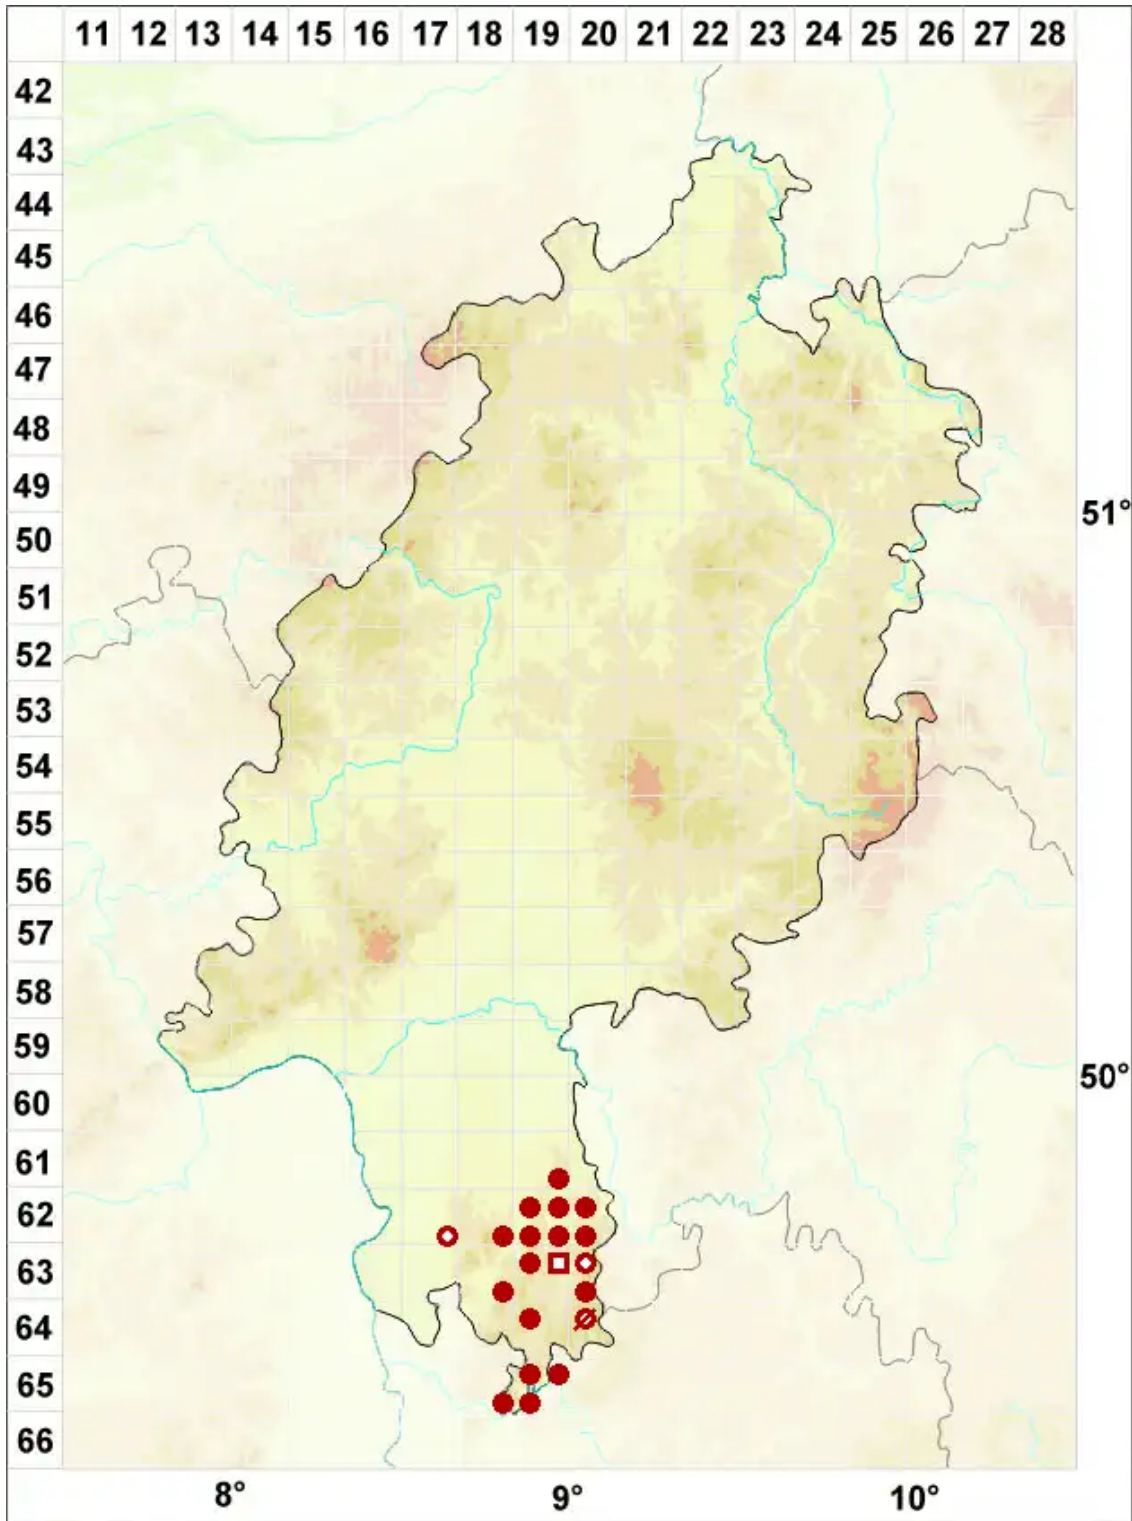

Arthopyrenia analepta (Ach.) A. Massal.

Anregende Streukernflechte

Legende:

- Symbole:**
- Ausgefülltes Symbol:
Zeitraum von 1980 bis heute (Aktuelle Angabe)
 - Leeres Symbol:
Zeitraum vor 1980 (Altangabe)
 - Quadrat: Herbarbeleg