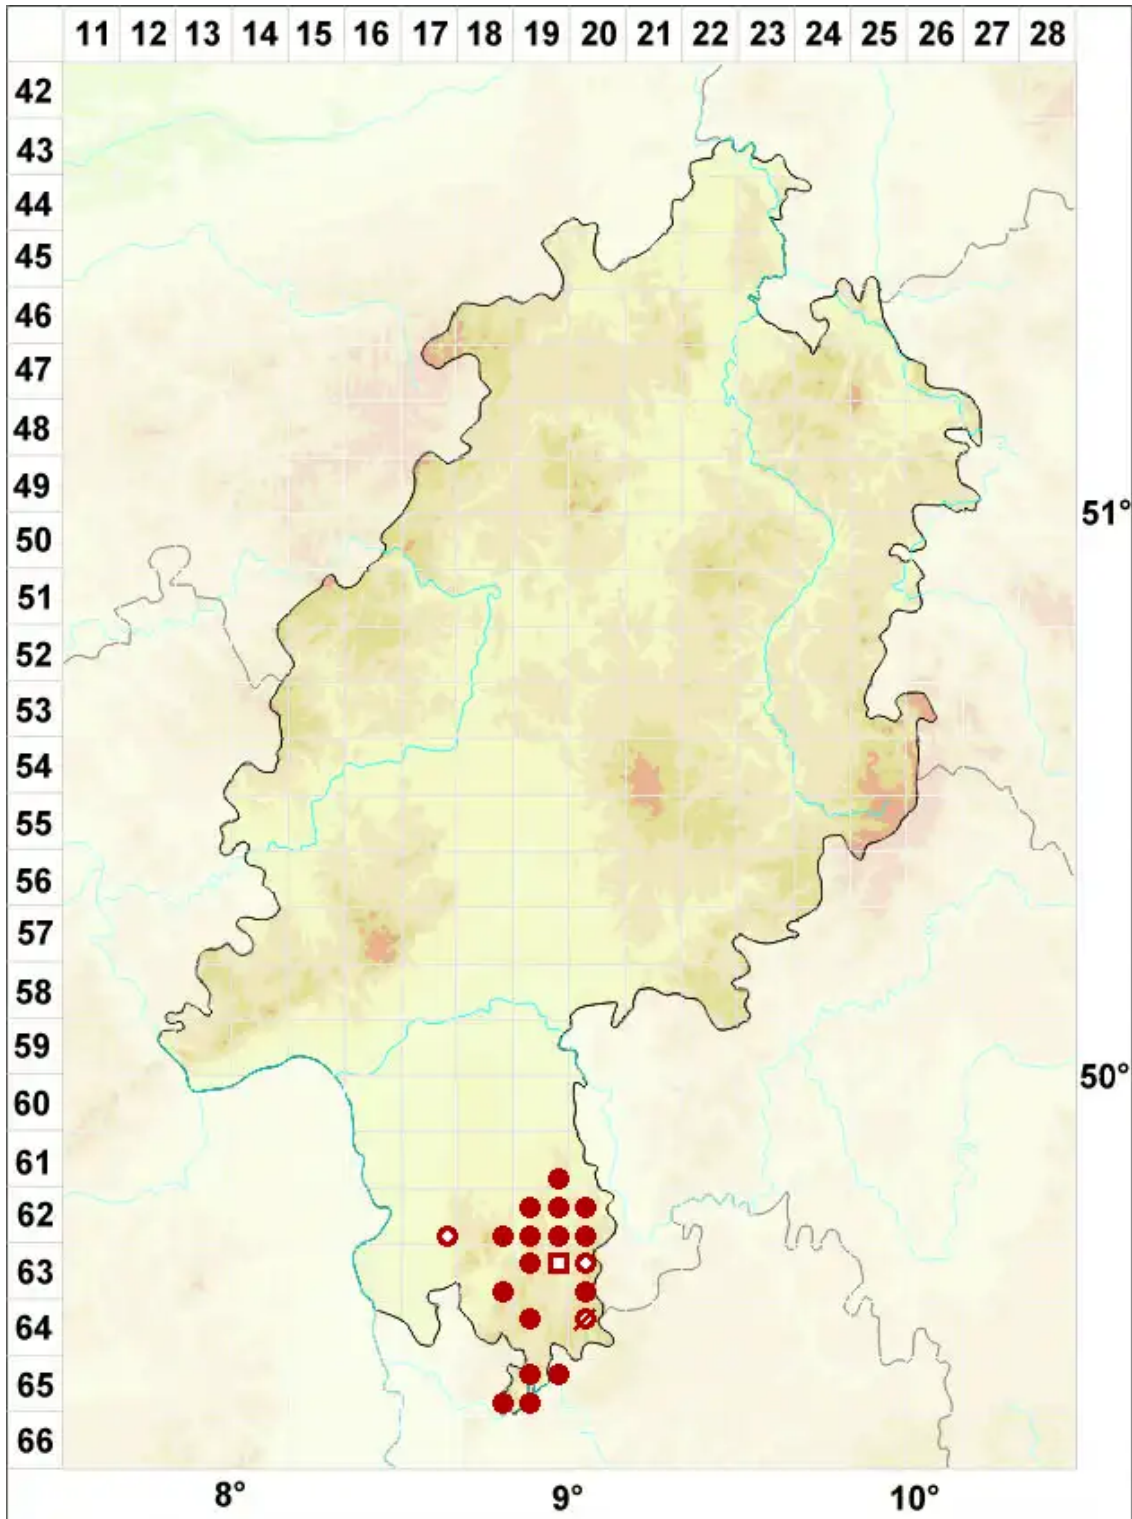

Arthopyrenia analepta (Ach.) A. Massal.

Anregende Streukernflechte

Legende:

- Symbole:**
- Ausgefülltes Symbol:
Zeitraum von 1980 bis heute (Aktuelle Angabe)
 - Leeres Symbol:
Zeitraum vor 1980 (Altangabe)
 - Quadrat: Herbarbeleg