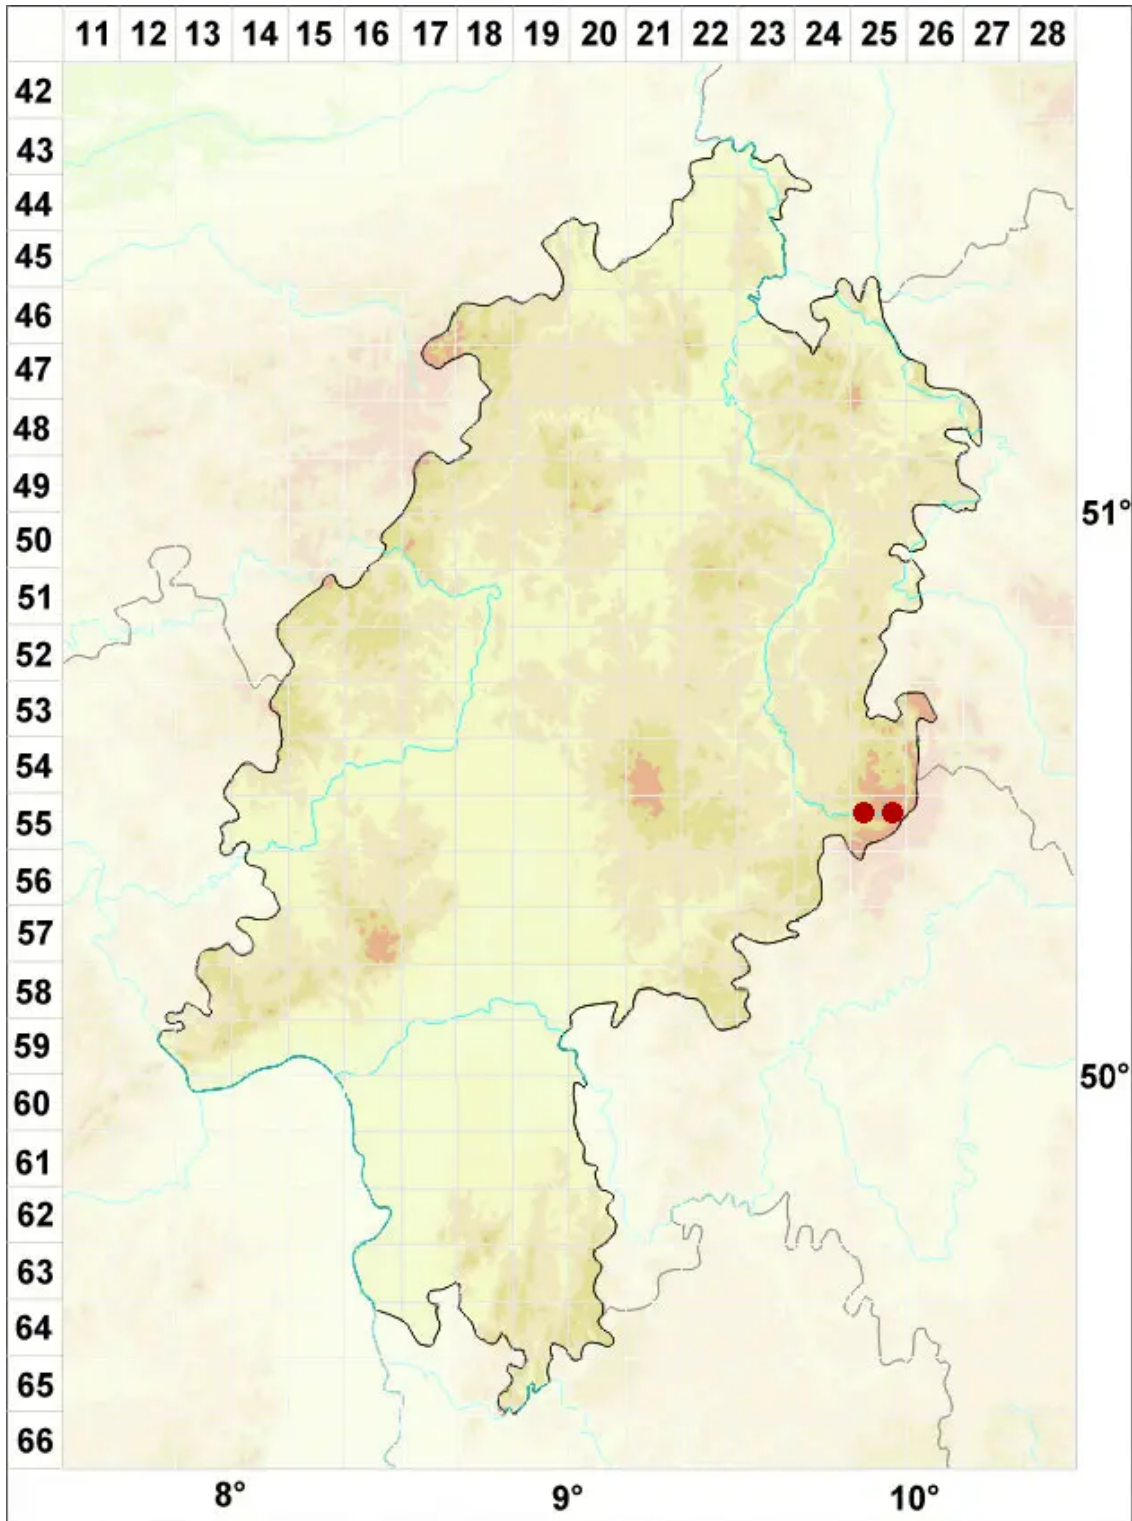

# Arthopyrenia salicis A. Massal.

Weiden-Streukernflechte

Legende:

- Symbole:**
- Ausgefülltes Symbol:  
Zeitraum von 1980 bis heute (Aktuelle Angabe)
  - Leeres Symbol:  
Zeitraum vor 1980 (Altangabe)
  - Quadrat: Herbarbeleg