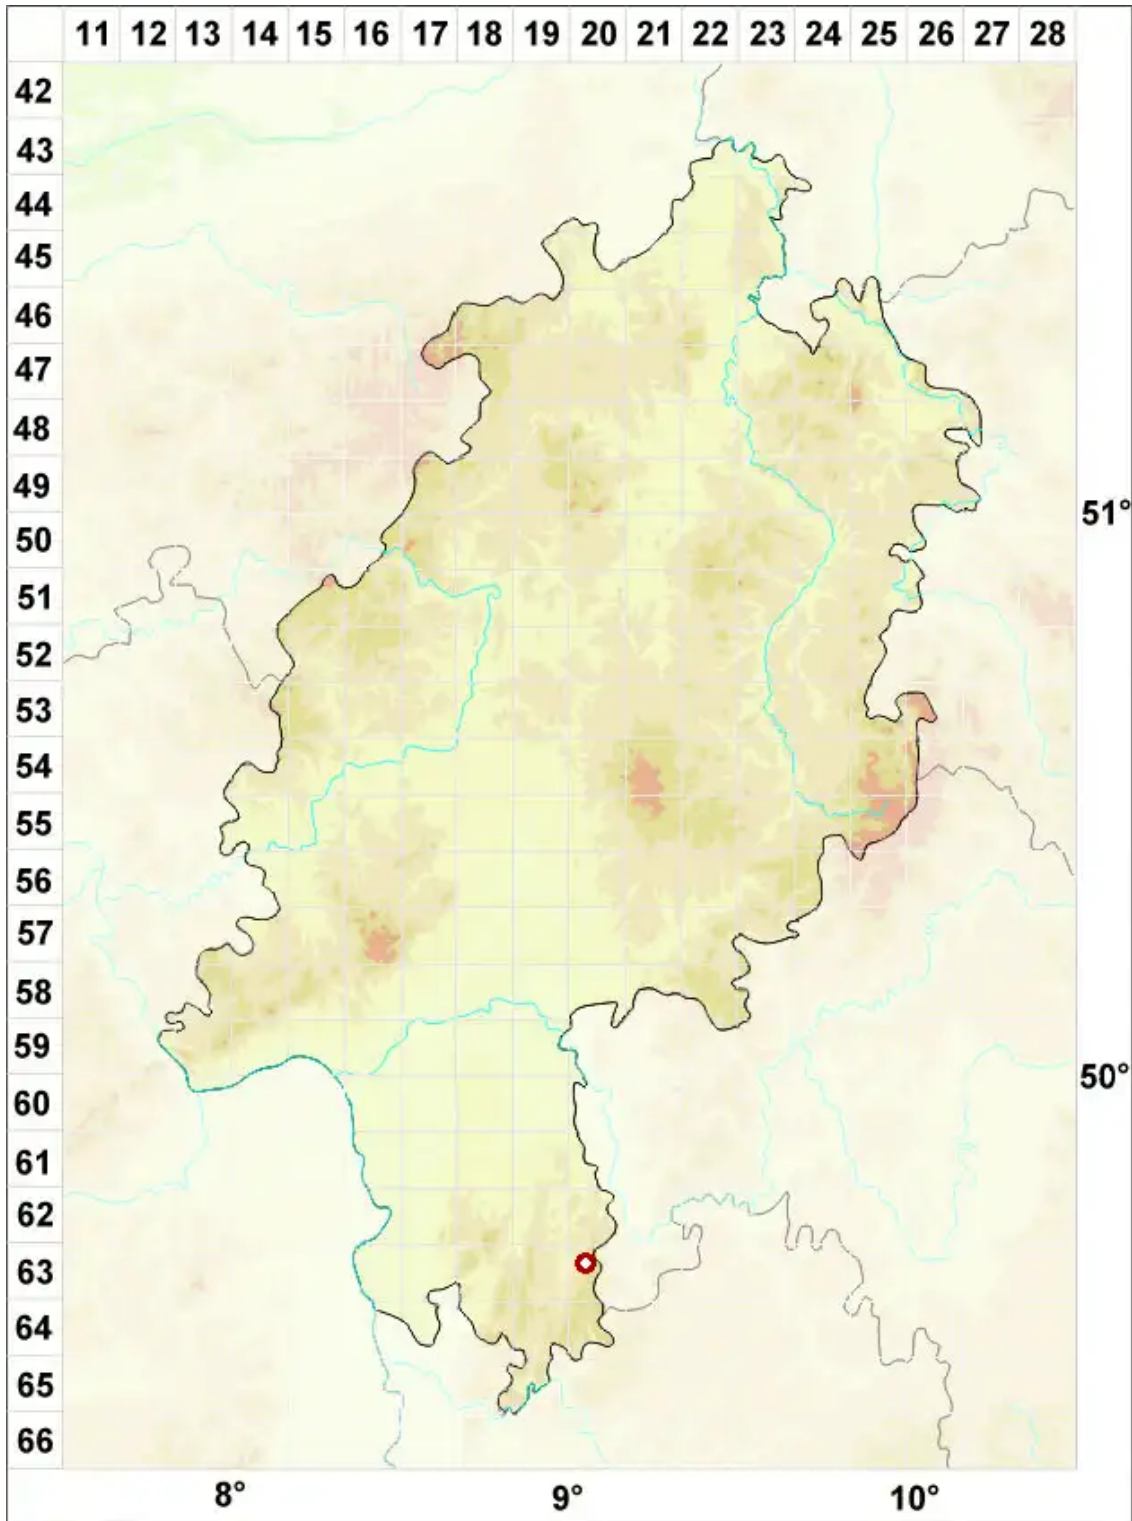

Arthopyrenia stenospora Körb.

Schmalsporige Streukernflechte

Legende:

Symbole:

Ausgefülltes Symbol:
Zeitraum von 1980 bis heute (Aktuelle Angabe)

Leeres Symbol:
Zeitraum vor 1980 (Altangabe)

Quadrat: Herbarbeleg