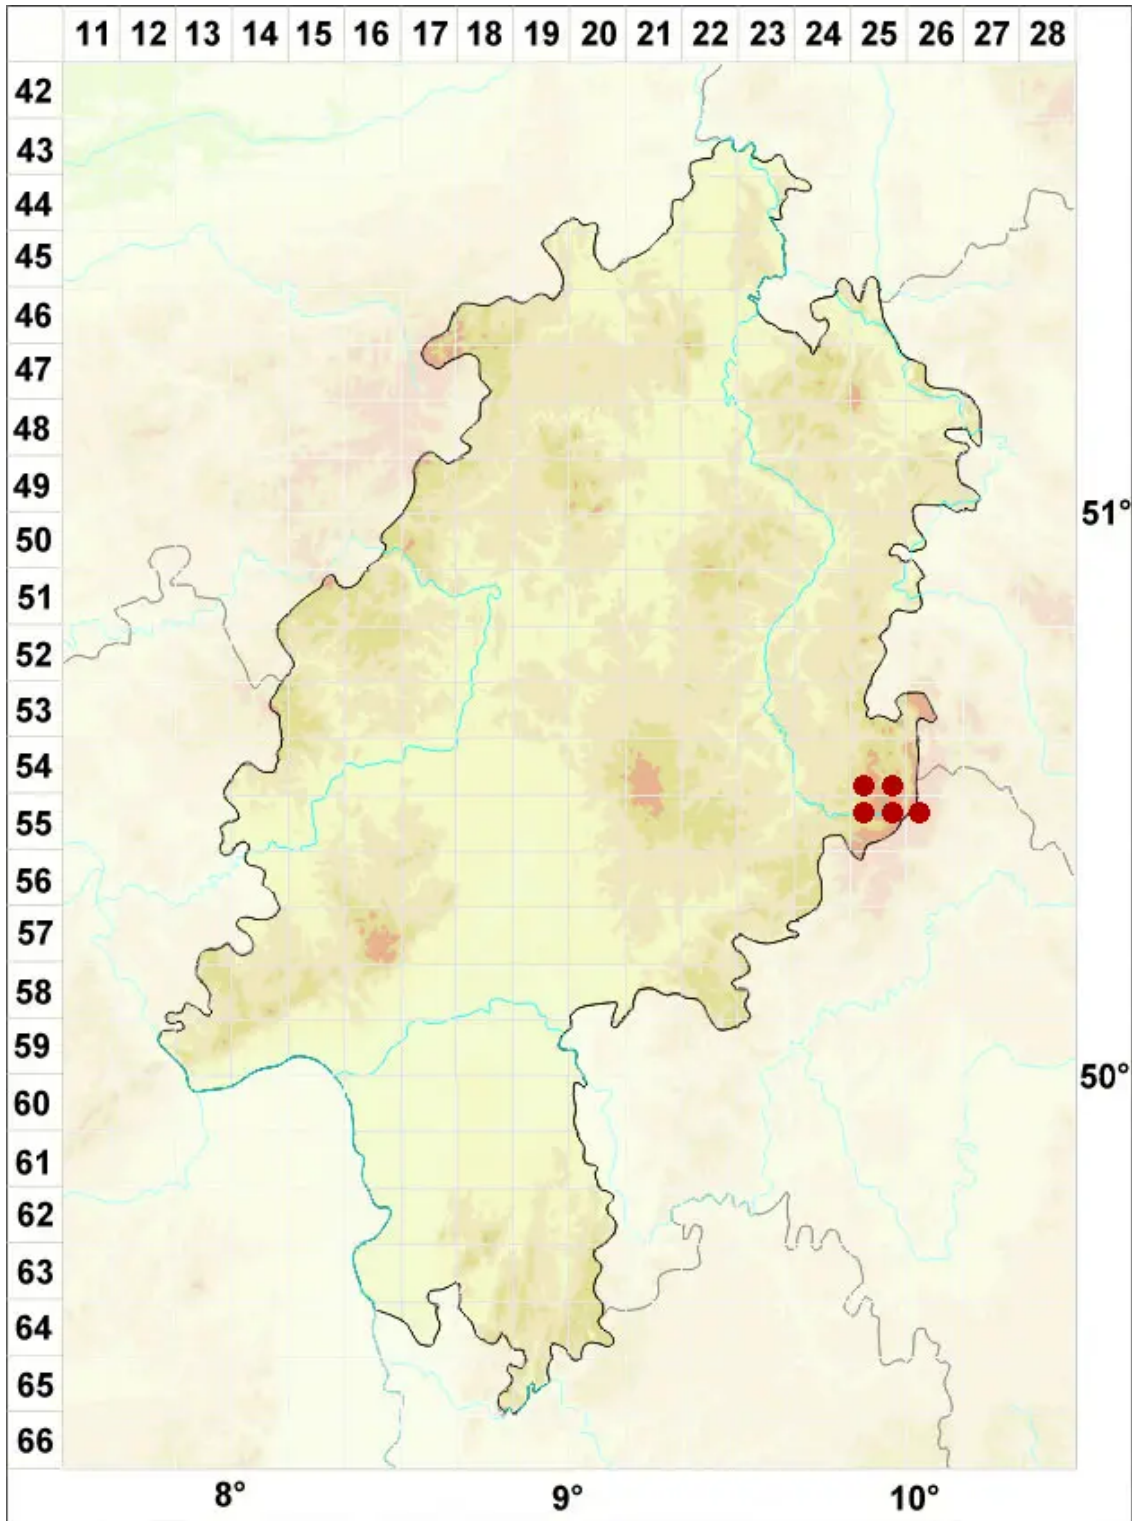

Arthrorhaphis citrinella (Ach.) Poelt

Gelbe Gliederstäbchenflechte

Legende:

Symbole:

Ausgefülltes Symbol:
Zeitraum von 1980 bis heute (Aktuelle Angabe)

Leeres Symbol:
Zeitraum vor 1980 (Altangabe)

Quadrat: Herbarbeleg