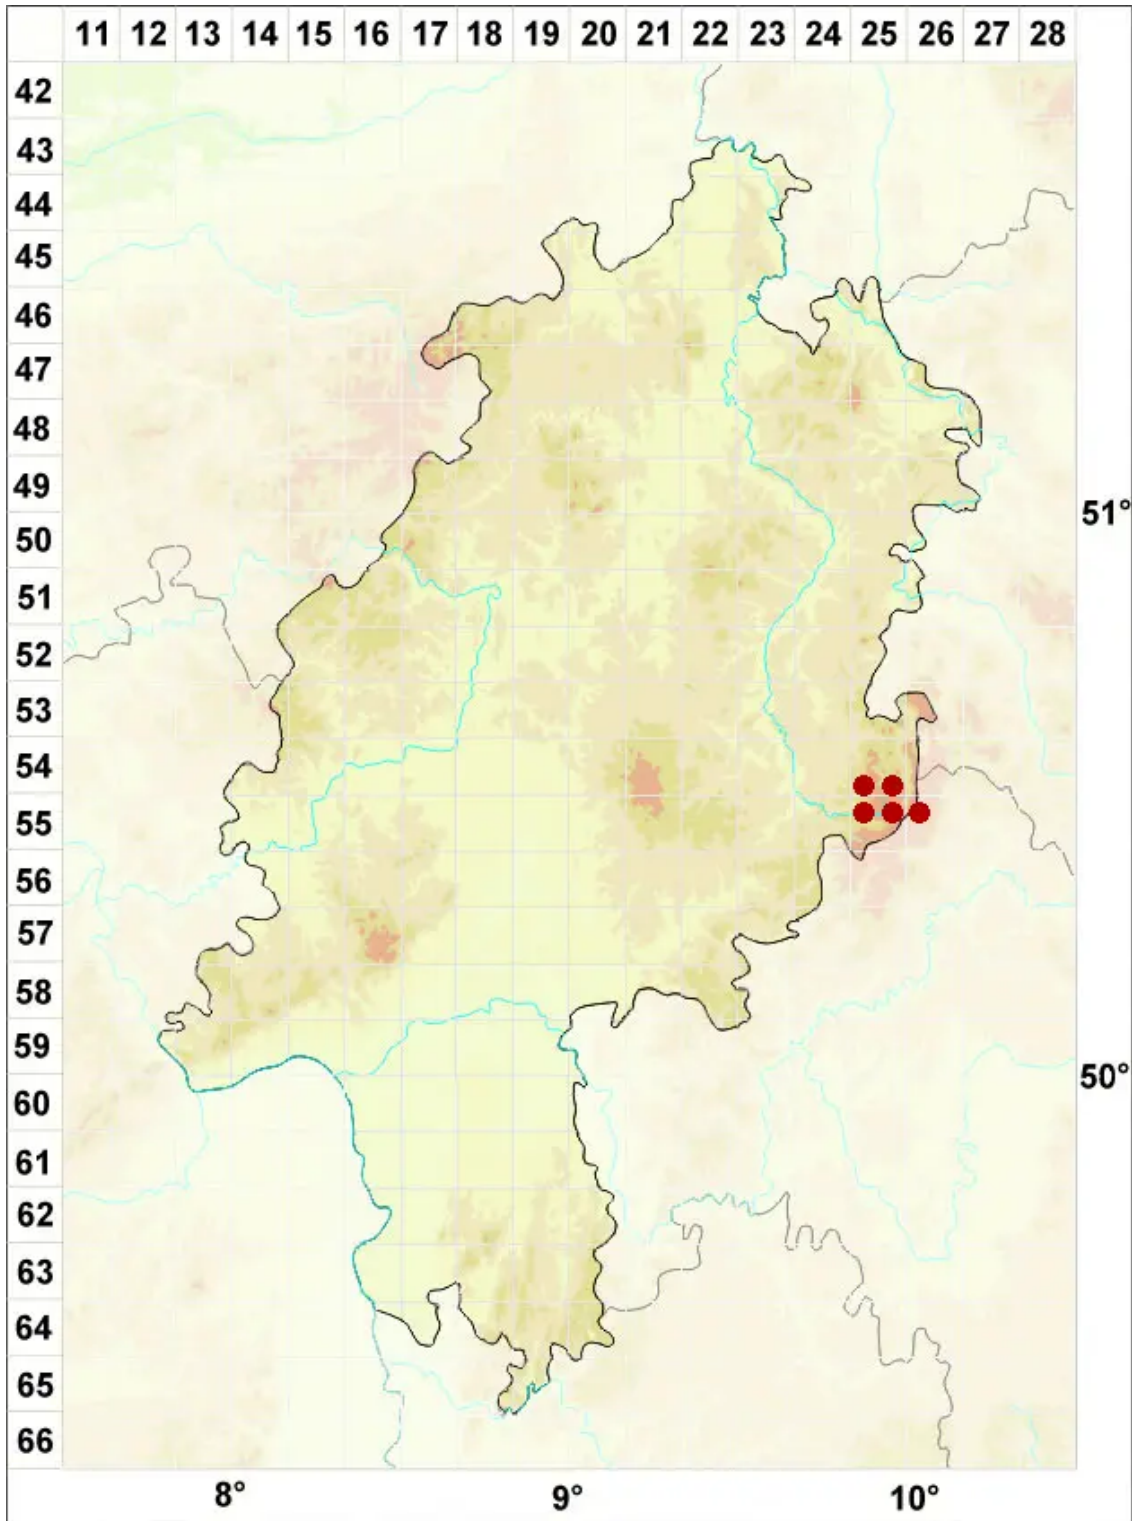

# Arthrorhaphis citrinella (Ach.) Poelt

Gelbe Gliederstäbchenflechte

Legende:

**Symbole:**

Ausgefülltes Symbol:  
Zeitraum von 1980 bis heute (Aktuelle Angabe)

Leeres Symbol:  
Zeitraum vor 1980 (Altangabe)

Quadrat: Herbarbeleg