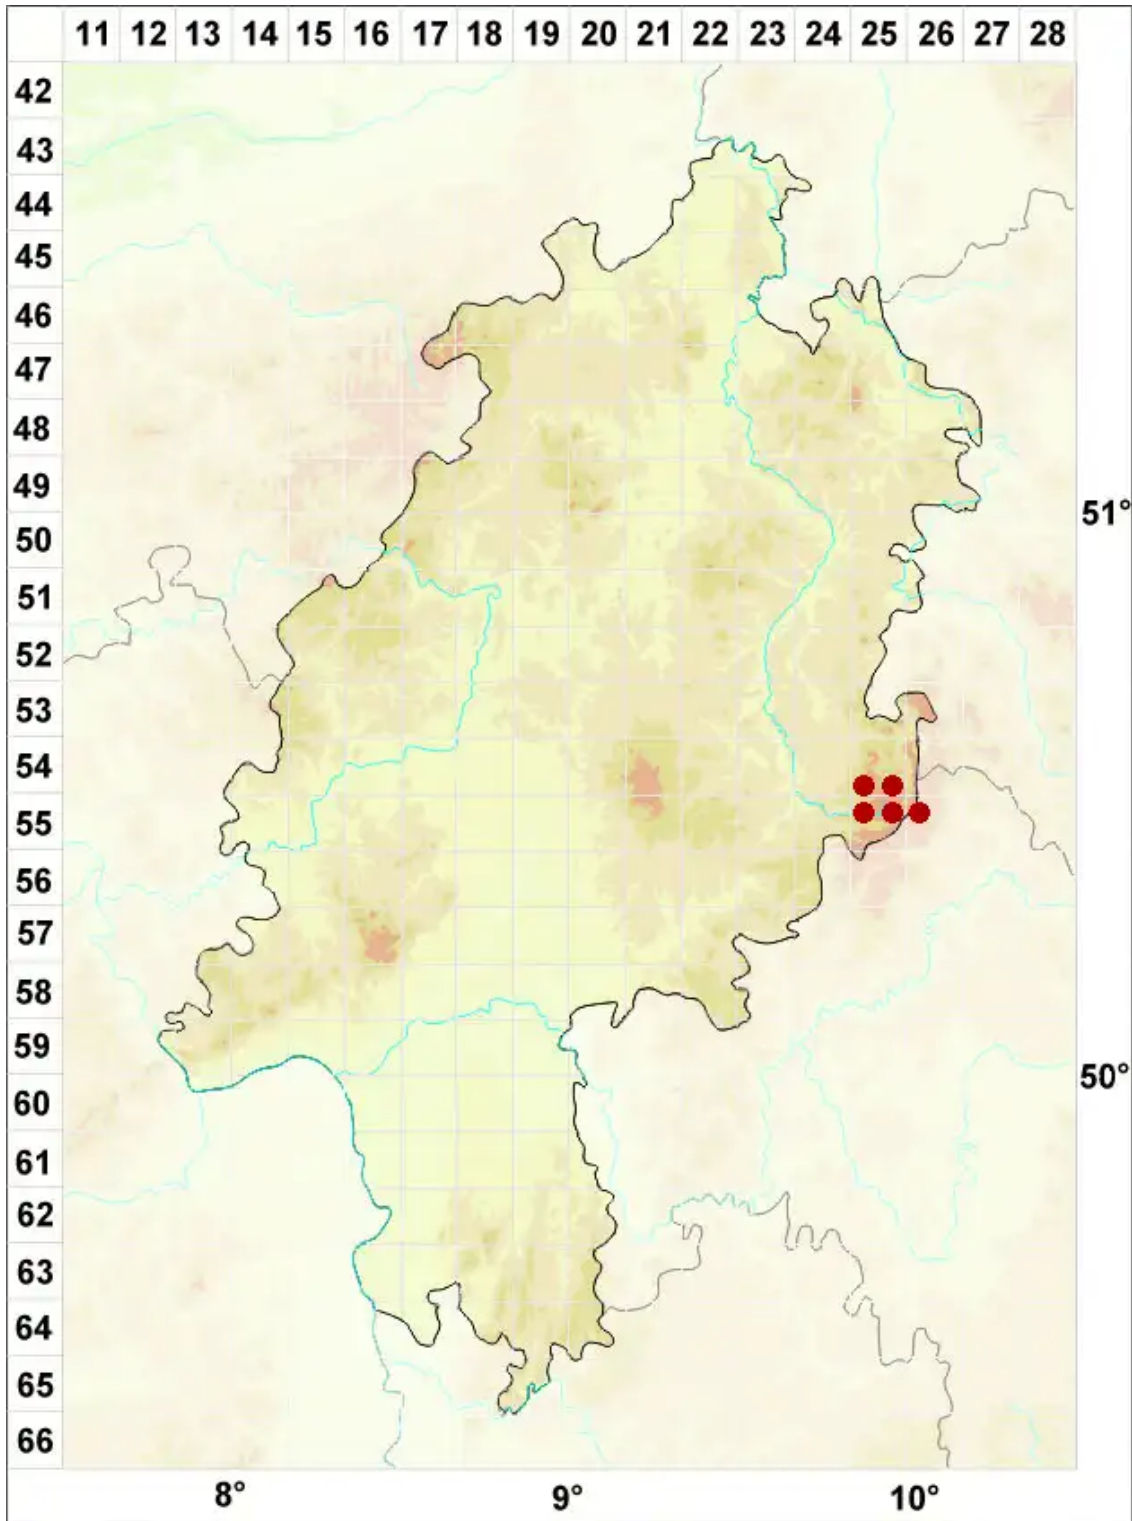

Arthrorhaphis citrinella (Ach.) Poelt

Gelbe Gliederstäbchenflechte

Legende:

Symbole:

Ausgefülltes Symbol:
Zeitraum von 1980 bis heute (Aktuelle Angabe)

Leeres Symbol:
Zeitraum vor 1980 (Altangabe)

Quadrat: Herbarbeleg