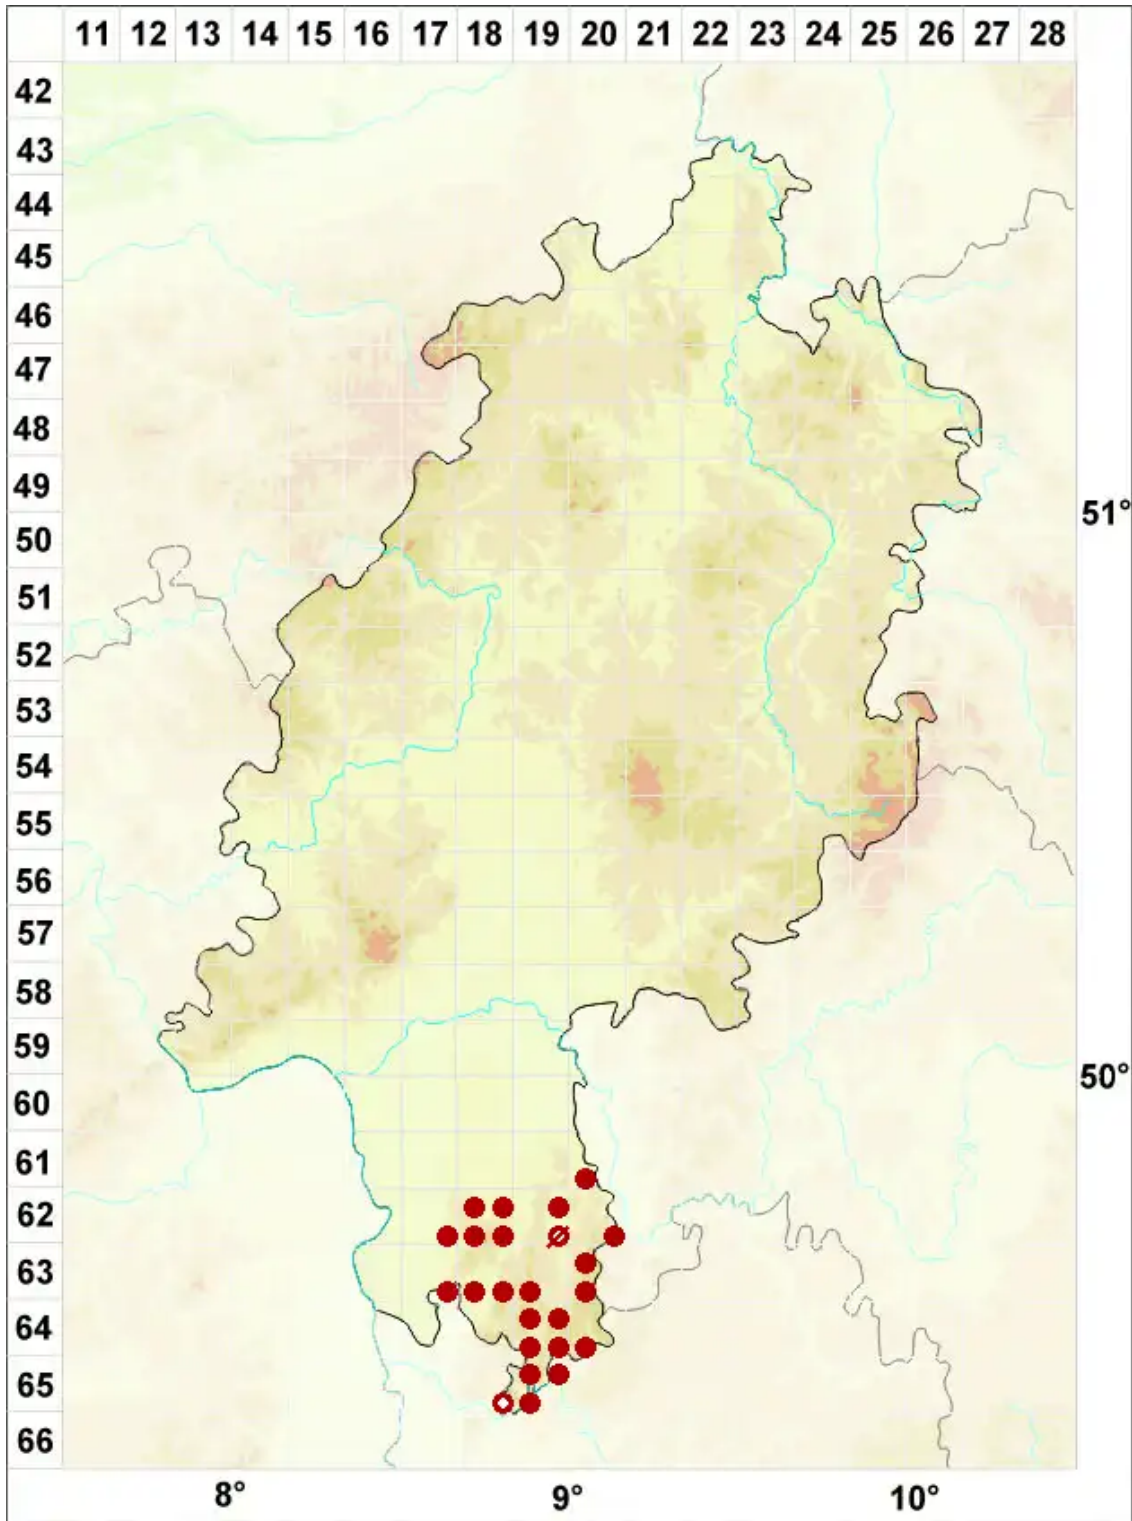

Aspicilia cinerea (L.) Körb.

Graue Kragenflechte

Legende:

Symbole:

Ausgefülltes Symbol:
Zeitraum von 1980 bis heute (Aktuelle Angabe)

Leeres Symbol:
Zeitraum vor 1980 (Altangabe)

Quadrat: Herbarbeleg