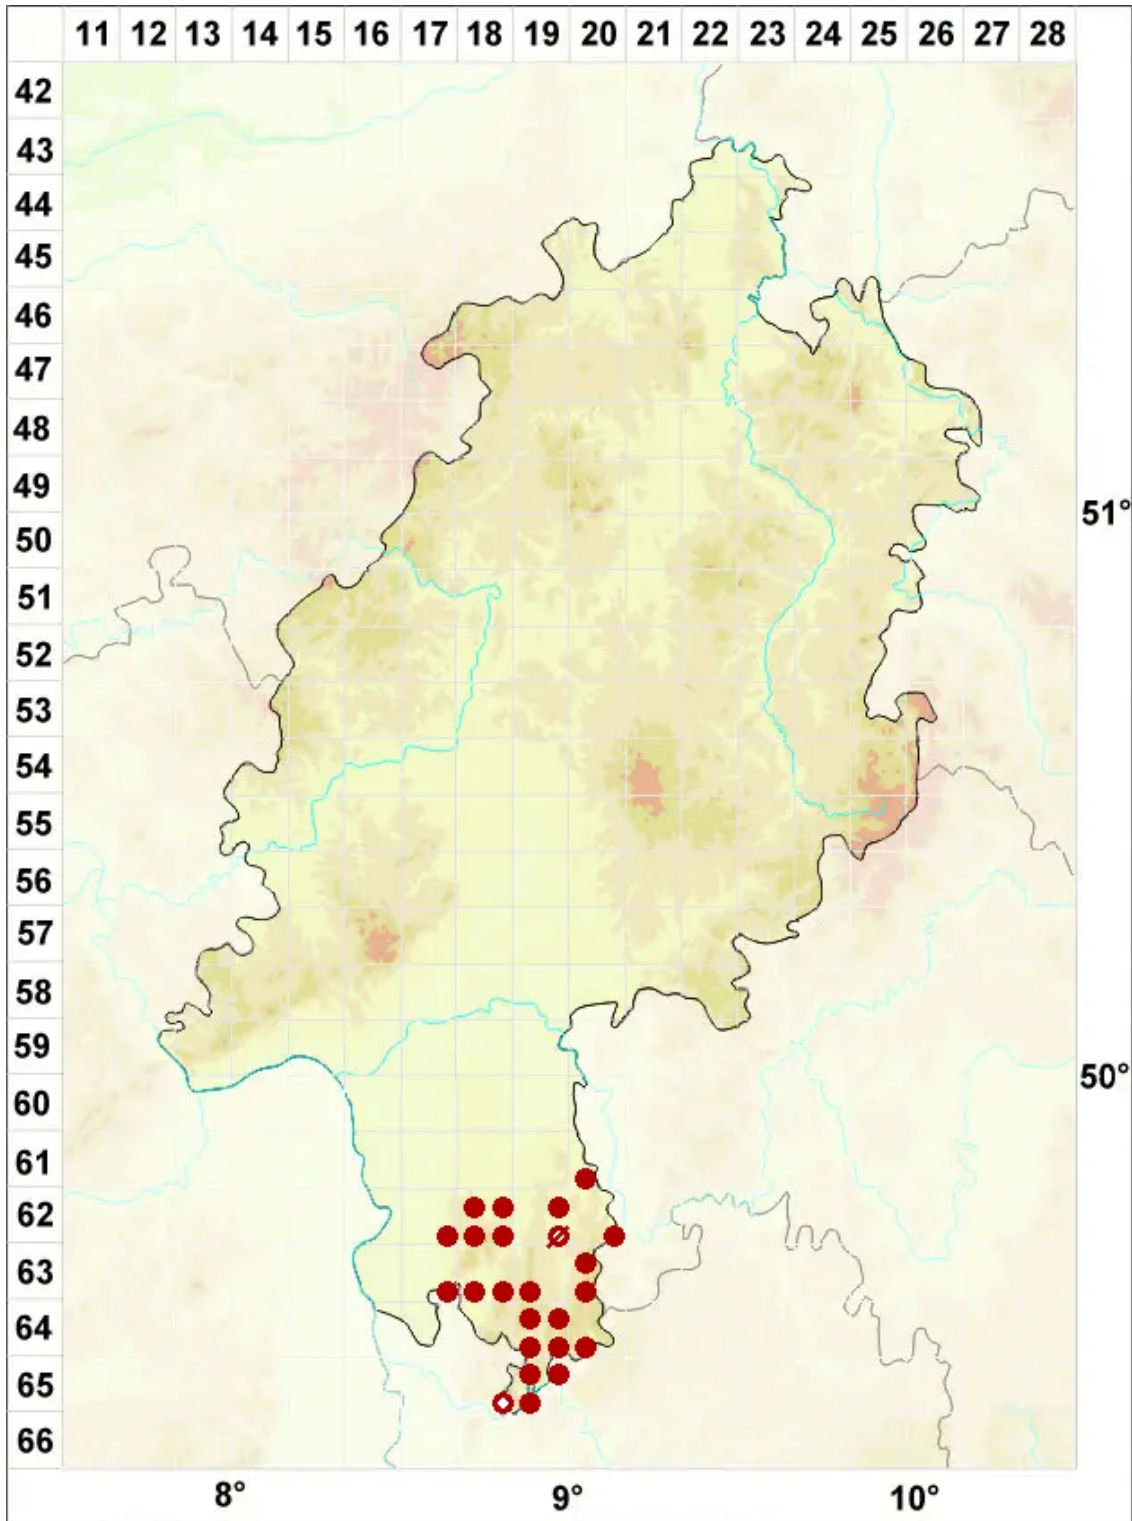

# Aspicilia cinerea (L.) Körb.

Graue Kragenflechte

Legende:

**Symbole:**

Ausgefülltes Symbol:  
Zeitraum von 1980 bis heute (Aktuelle Angabe)

Leeres Symbol:  
Zeitraum vor 1980 (Altangabe)

Quadrat: Herbarbeleg