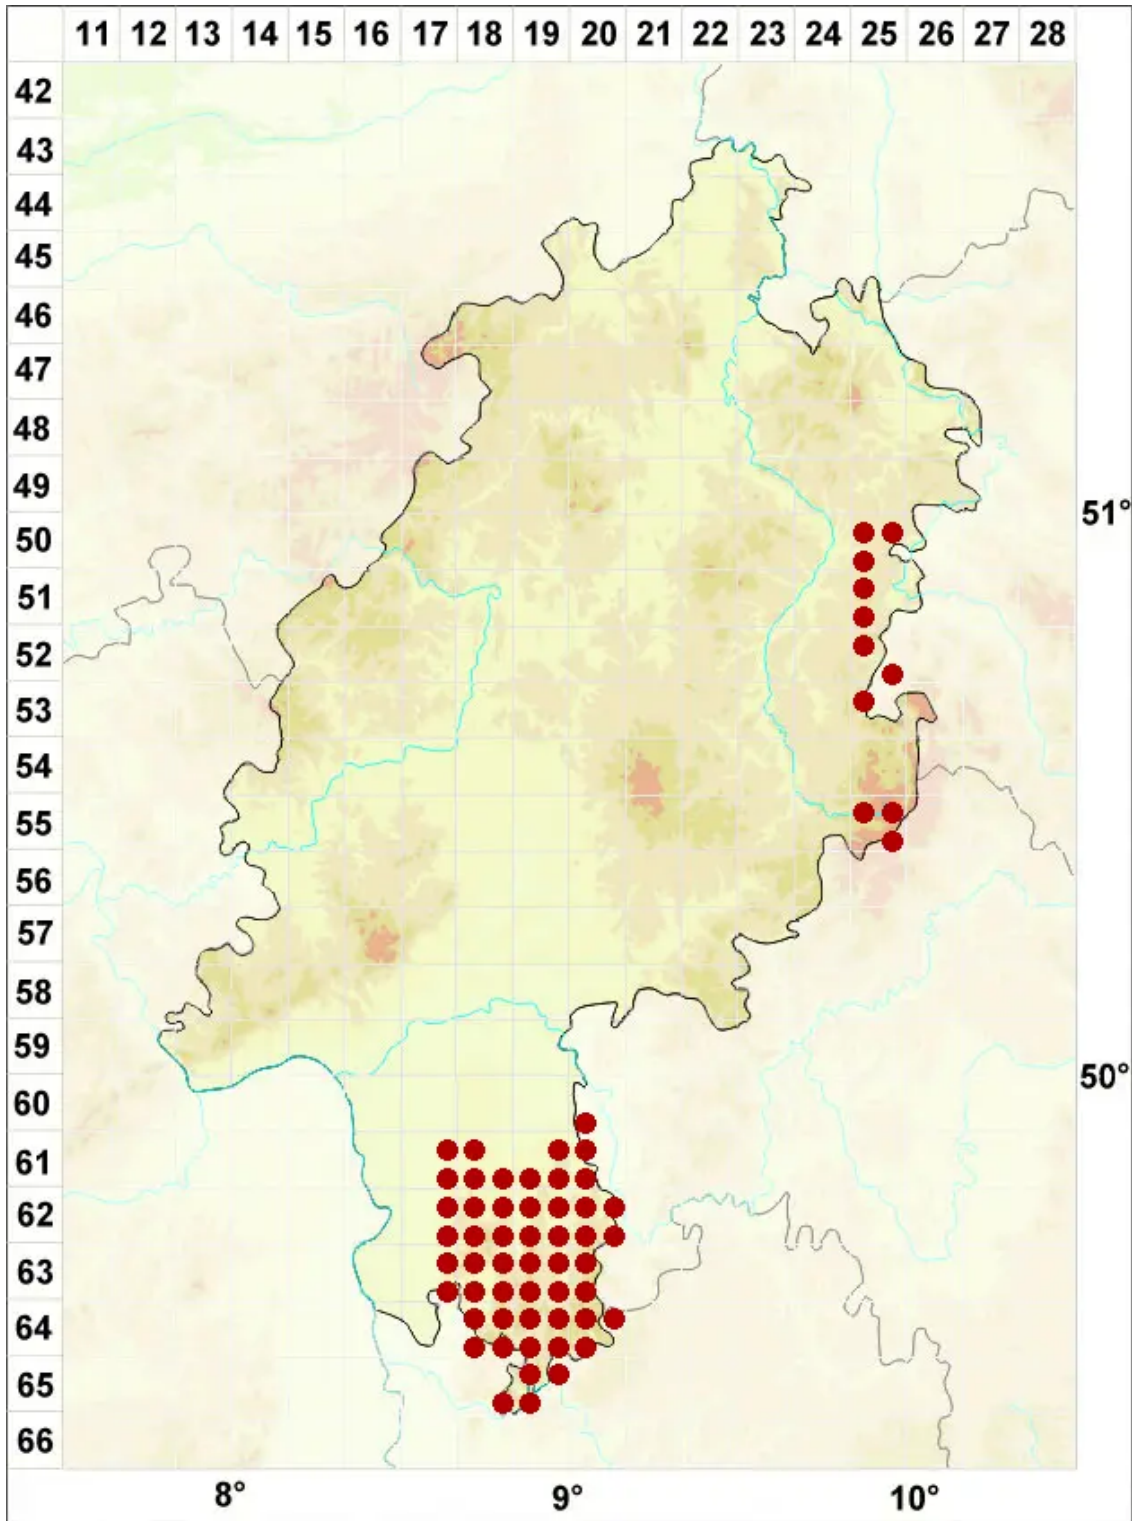

# Aspicilia contorta agg.

Legende:

- Symbole:**  
Ausgefülltes Symbol:  
Zeitraum von 1980 bis heute (Aktuelle Angabe)  
Leeres Symbol:  
Zeitraum vor 1980 (Altangabe)  
Quadrat: Herbarbeleg