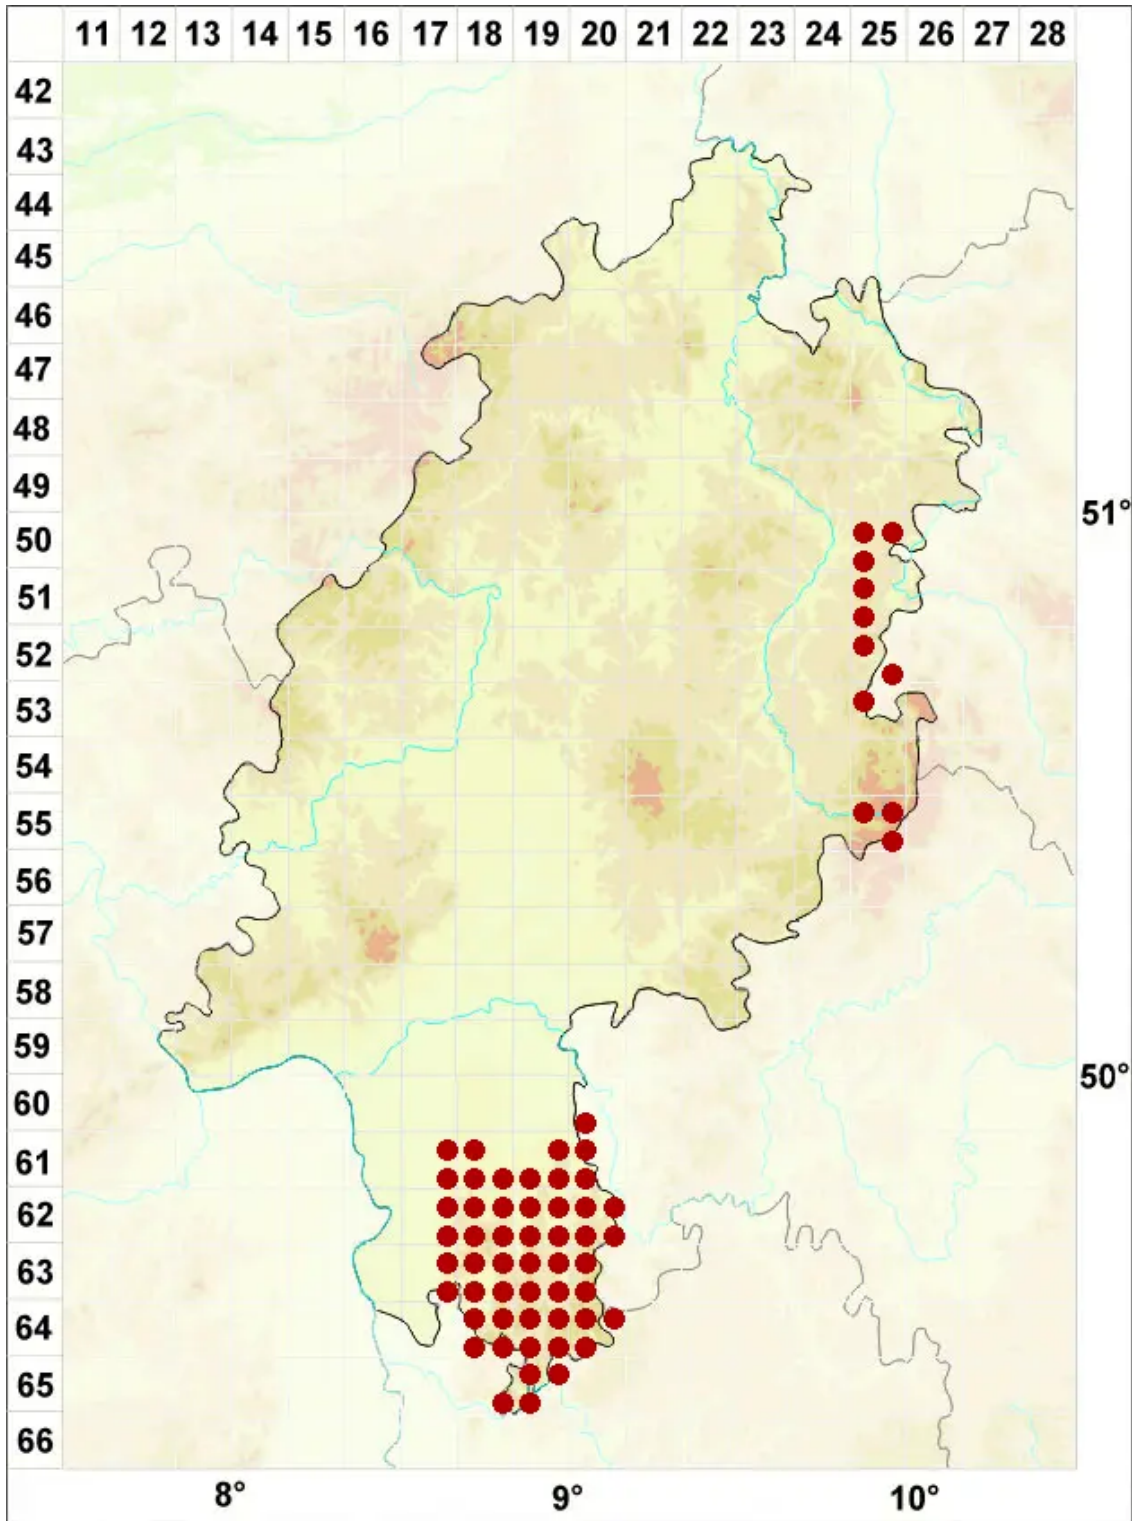

Aspicilia contorta (Hoffm.) Kremp.

Legende:

- Symbole:**
- Ausgefülltes Symbol:
Zeitraum von 1980 bis heute (Aktuelle Angabe)
 - Leeres Symbol:
Zeitraum vor 1980 (Altangabe)
 - Quadrat: Herbarbeleg