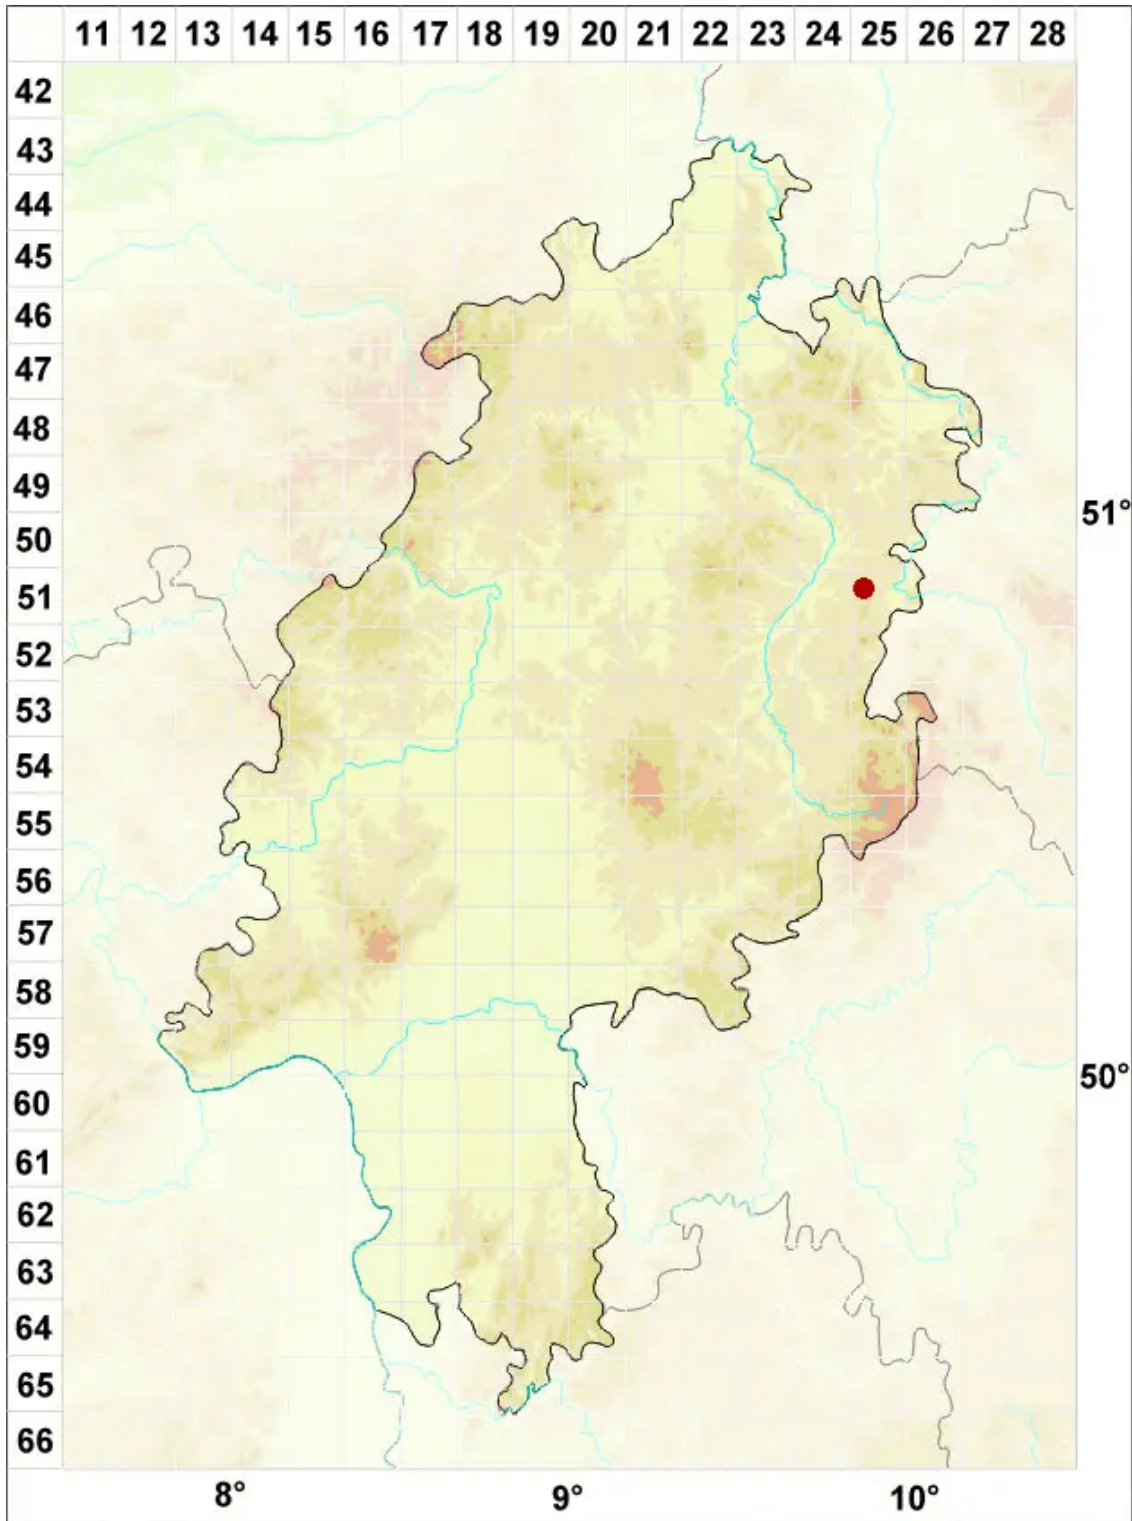

Hymenelia prevostii (Duby) Kremp.

Kalk-Hautflechte

Legende:

- Symbole:**
- Ausgefülltes Symbol:
Zeitraum von 1980 bis heute (Aktuelle Angabe)
 - Leeres Symbol:
Zeitraum vor 1980 (Altangabe)
 - Quadrat: Herbarbeleg