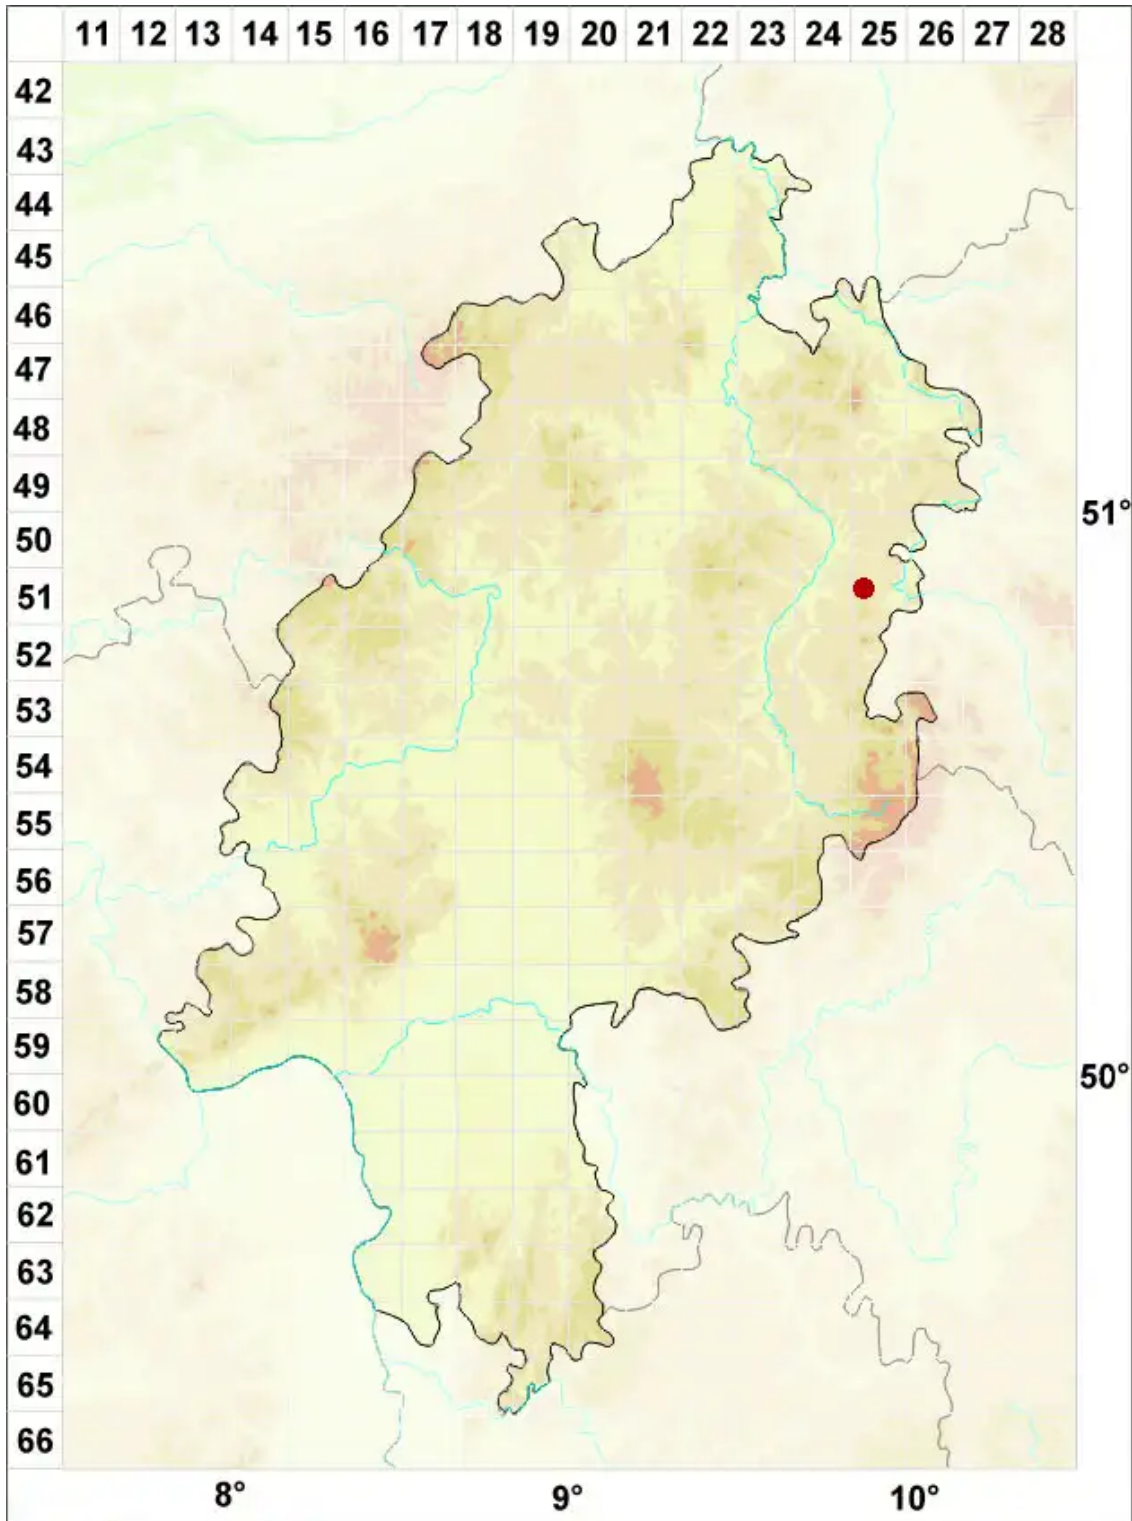

Hymenelia prevostii (Duby) Kremp.

Kalk-Hautflechte

Legende:

- Symbole:**
- Ausgefülltes Symbol:
Zeitraum von 1980 bis heute (Aktuelle Angabe)
 - Leeres Symbol:
Zeitraum vor 1980 (Altangabe)
 - Quadrat: Herbarbeleg