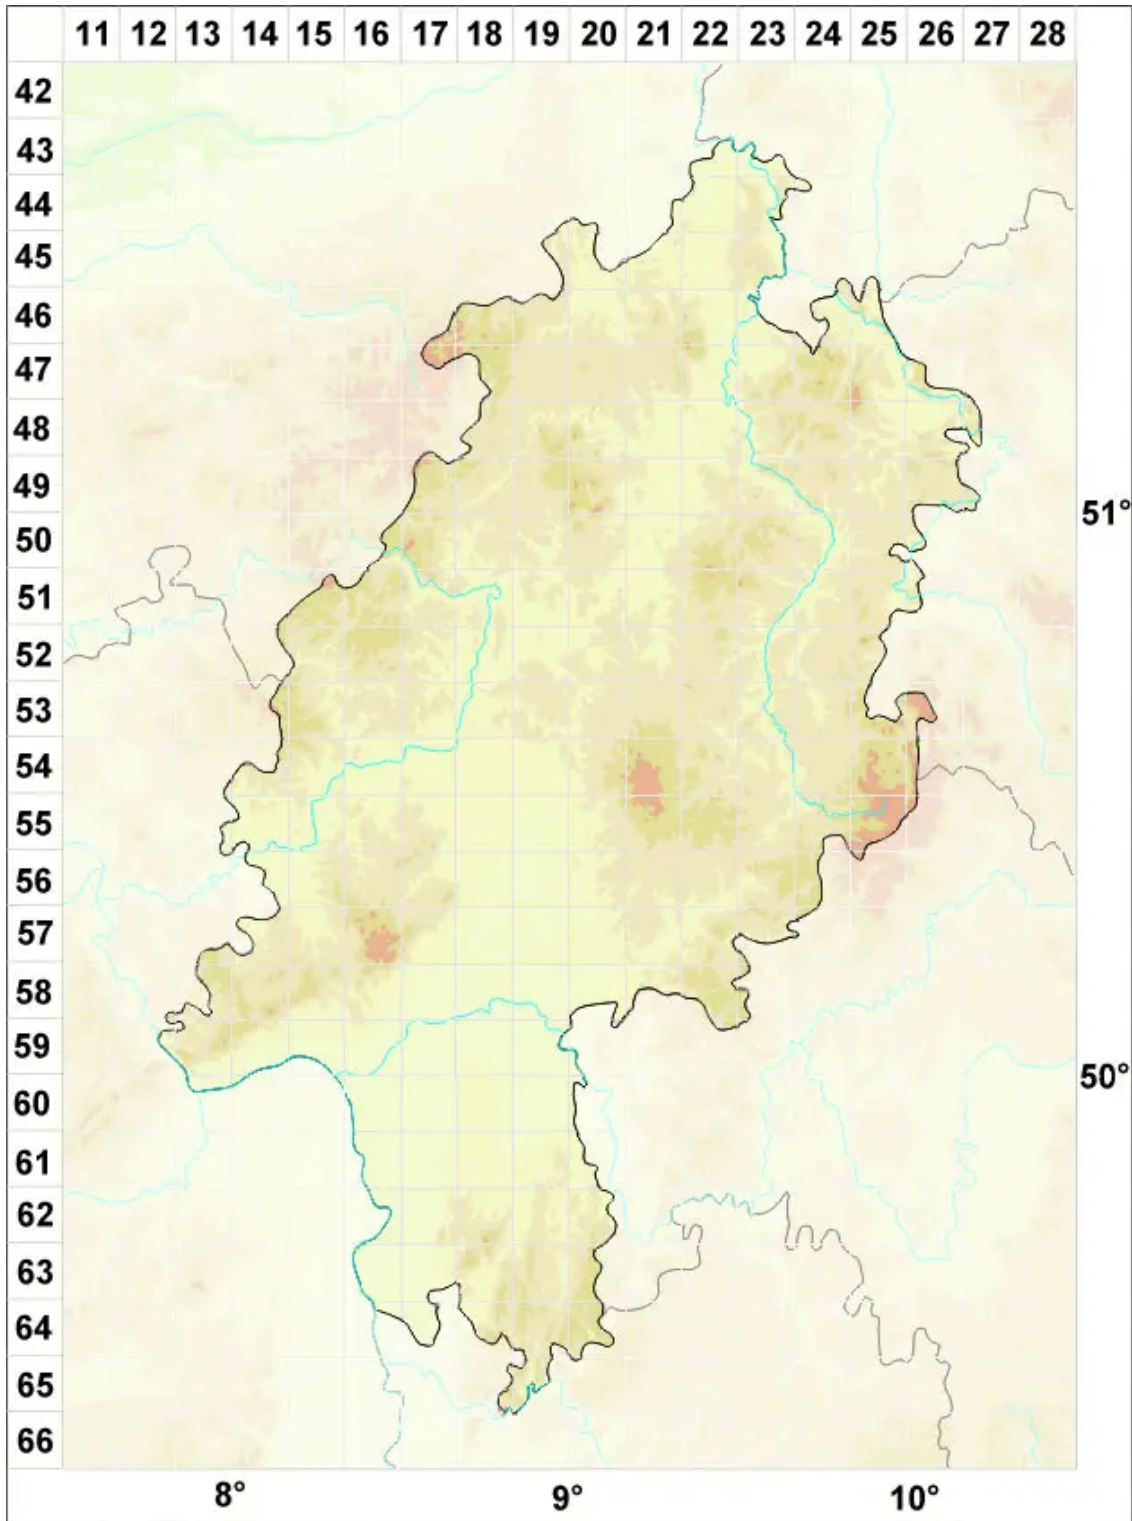

Bellemeria sanguinea (Kremp.) Hafellner & Cl. Roux

Rötliche Alpenkruste

Legende:

Symbole:
Ausgefülltes Symbol:
Zeitraum von 1980 bis heute (Aktuelle Angabe)
Leeres Symbol:
Zeitraum vor 1980 (Altangabe)
Quadrat: Herbarbeleg