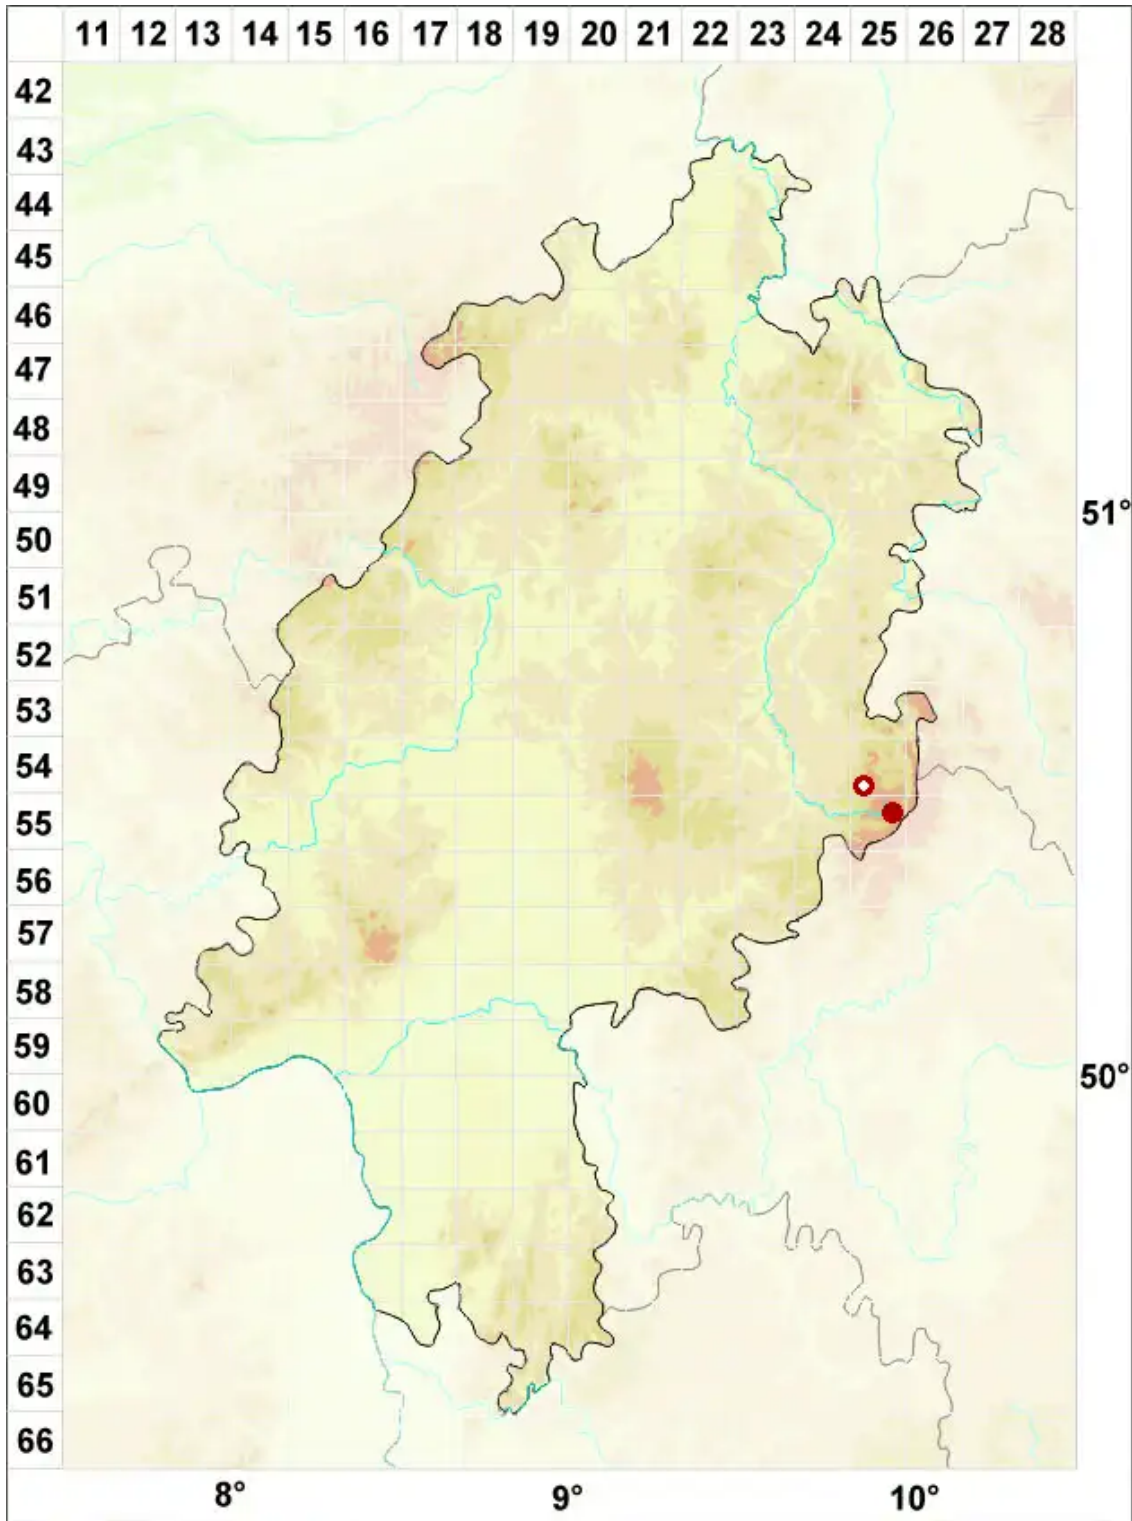

# Schaereria fuscocinerea (Nyl.) Clauzade & Cl. Roux

Braungrauer Netzfleck

Legende:

**Symbole:**

Ausgefülltes Symbol:  
Zeitraum von 1980 bis heute (Aktuelle Angabe)

Leeres Symbol:  
Zeitraum vor 1980 (Altangabe)

Quadrat: Herbarbeleg