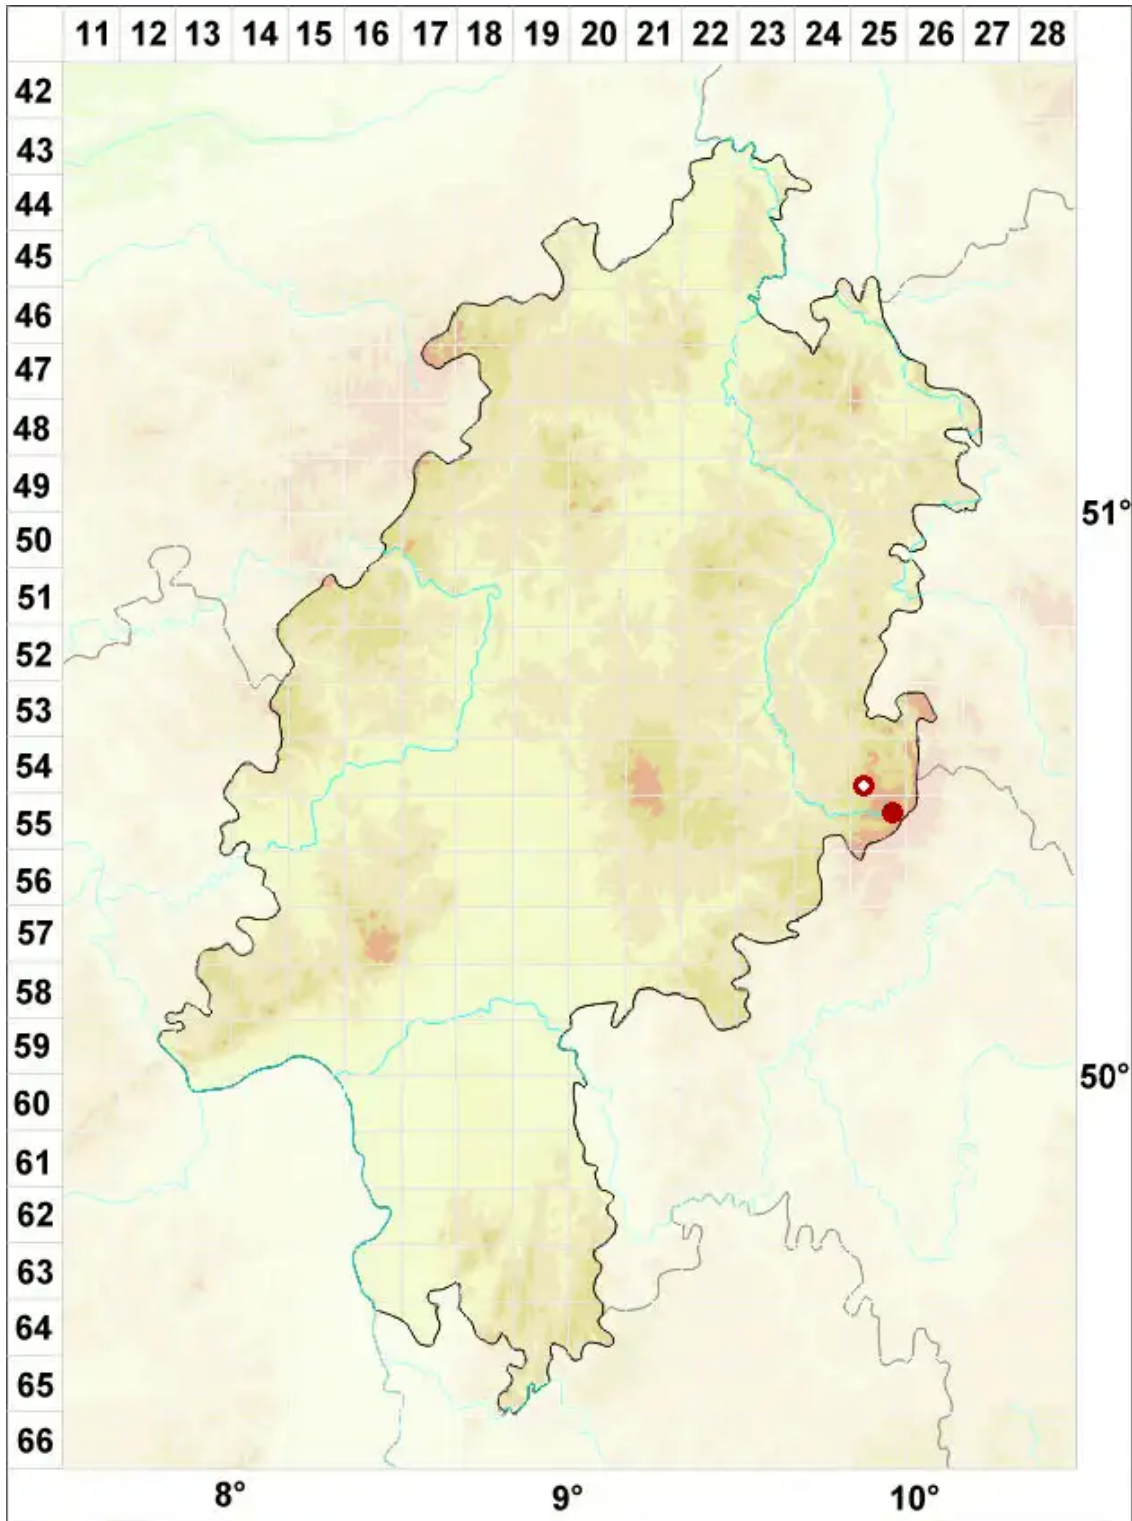

Schaereria fuscocinerea (Nyl.) Clauzade & Cl. Roux

Braungrauer Netzfleck

Legende:

Symbole:

Ausgefülltes Symbol:
Zeitraum von 1980 bis heute (Aktuelle Angabe)

Leeres Symbol:
Zeitraum vor 1980 (Altangabe)

Quadrat: Herbarbeleg