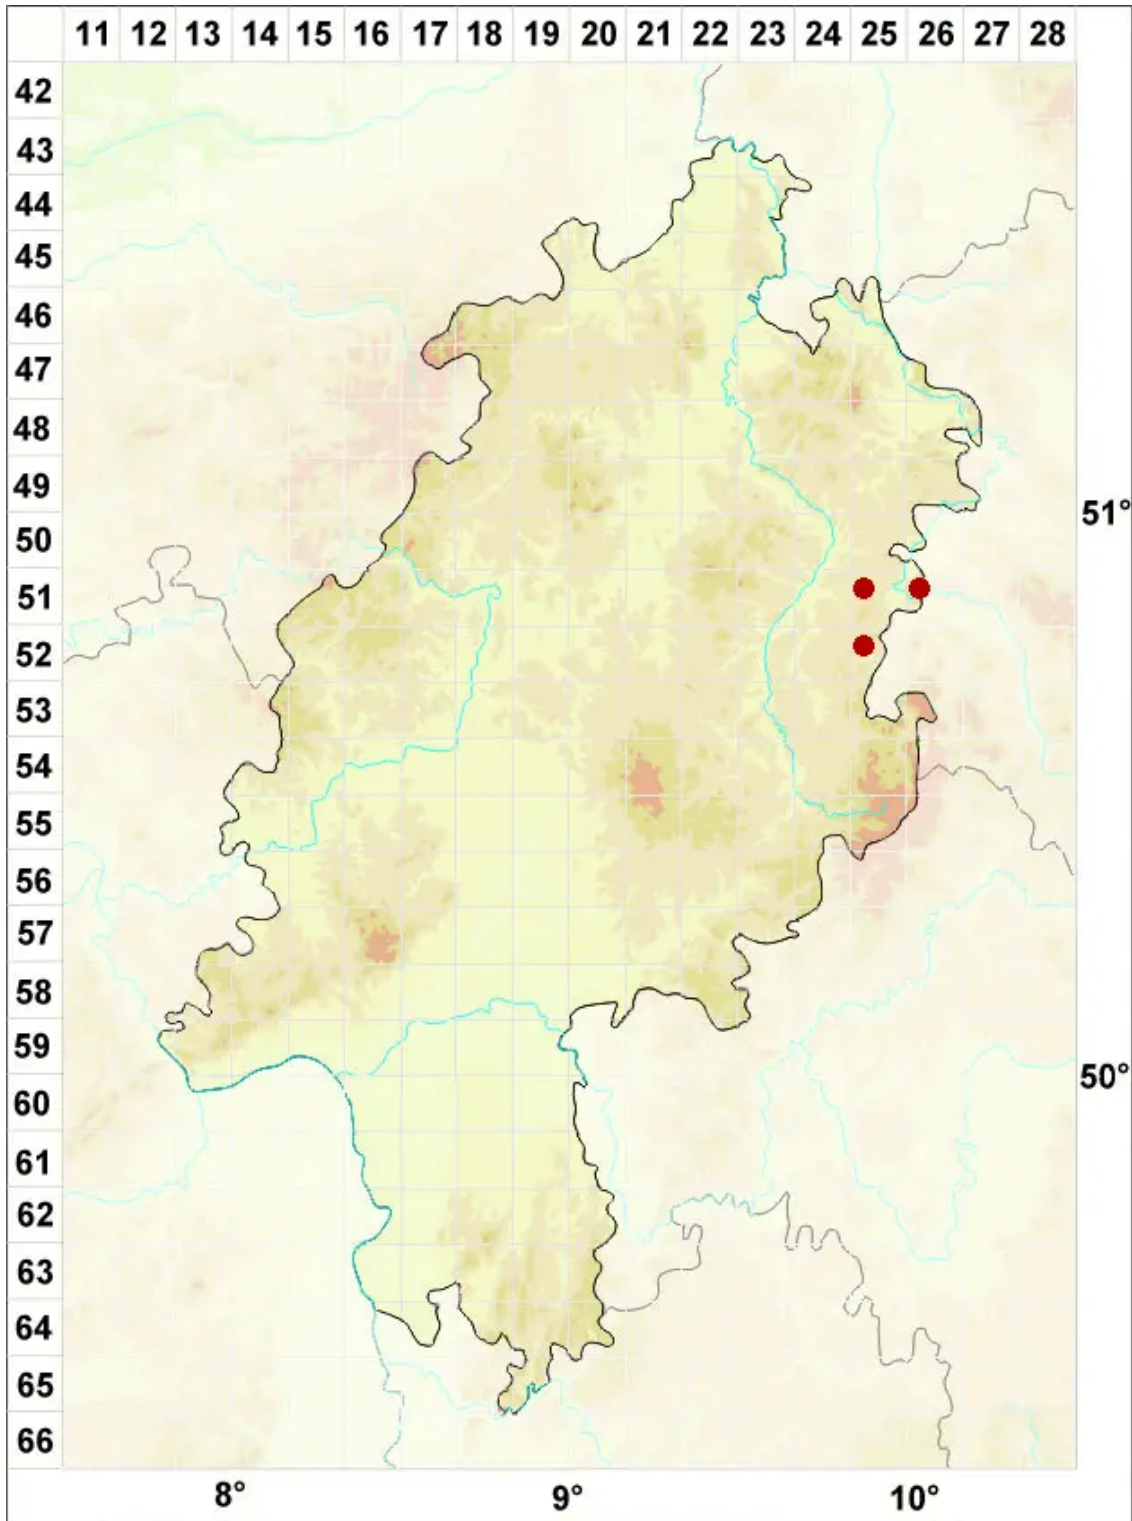

Caloplaca pyracea (Ach.) Th. Fr.

Feuerroter Schönfleck

Legende:

Symbole:

Ausgefülltes Symbol:
Zeitraum von 1980 bis heute (Aktuelle Angabe)

Leeres Symbol:
Zeitraum vor 1980 (Altangabe)

Quadrat: Herbarbeleg