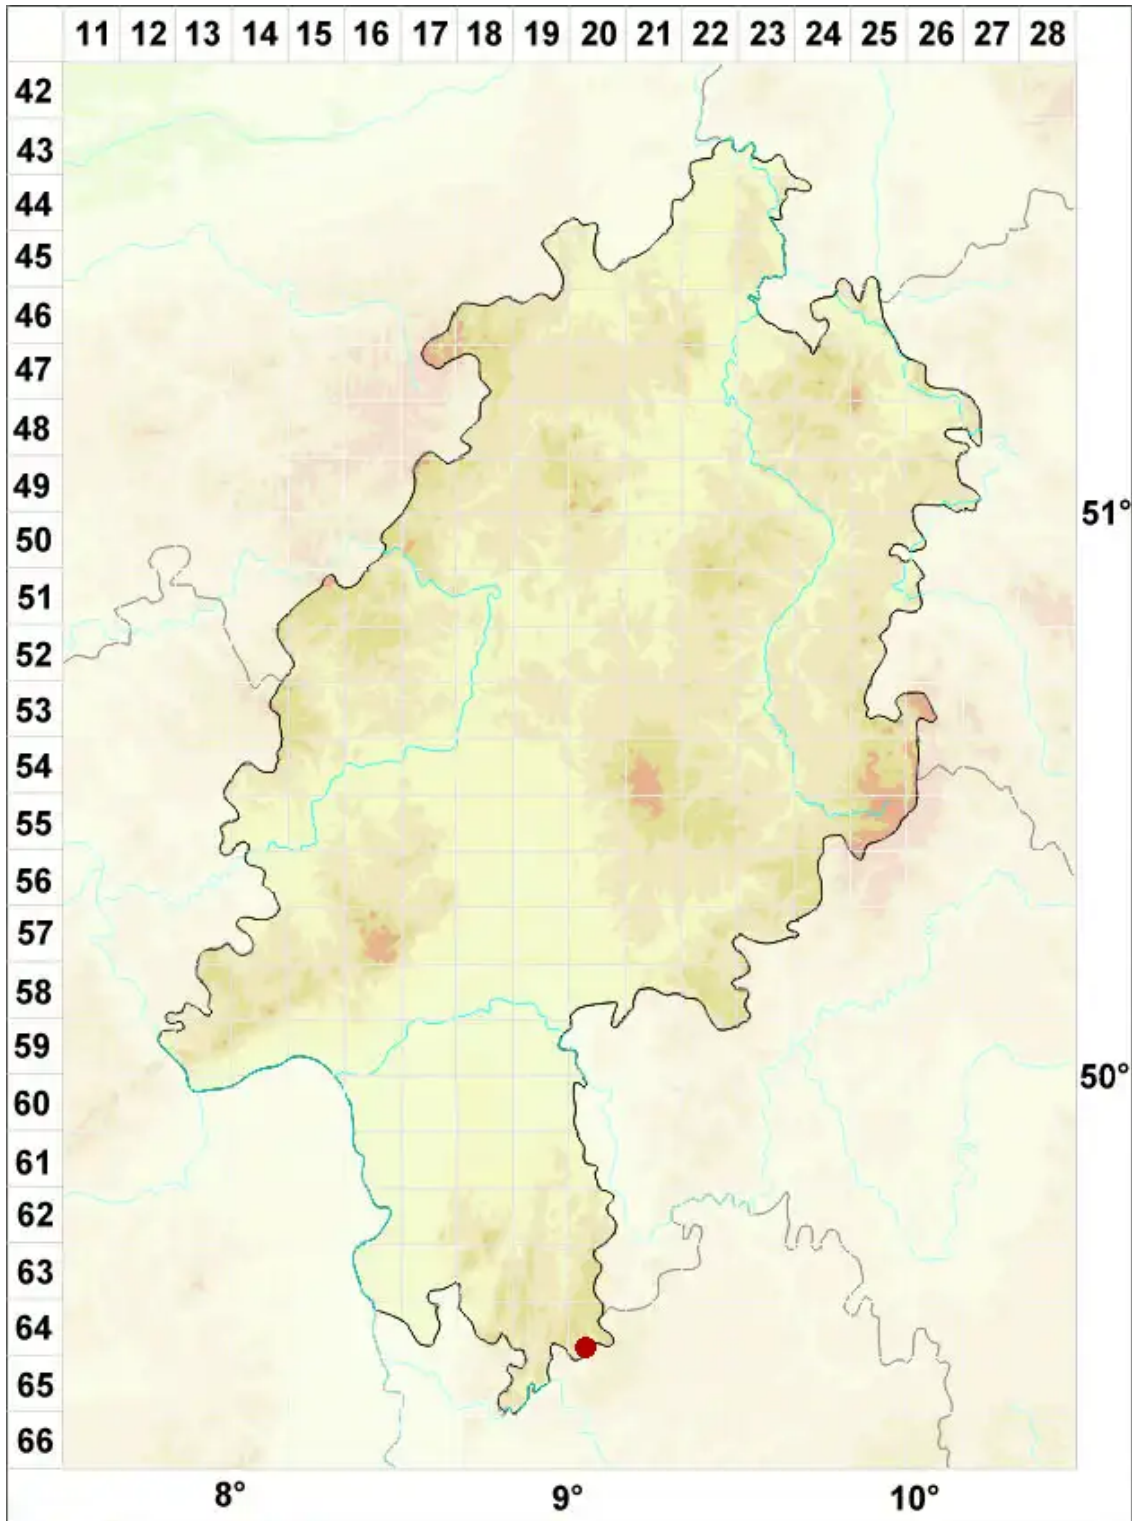

# Caloplaca vitellinula auct. non (Nyl.) H. Olivier

Dottergelber Schönfleck

Legende:

**Symbole:**

Ausgefülltes Symbol:  
Zeitraum von 1980 bis heute (Aktuelle Angabe)

Leeres Symbol:  
Zeitraum vor 1980 (Altangabe)

Quadrat: Herbarbeleg