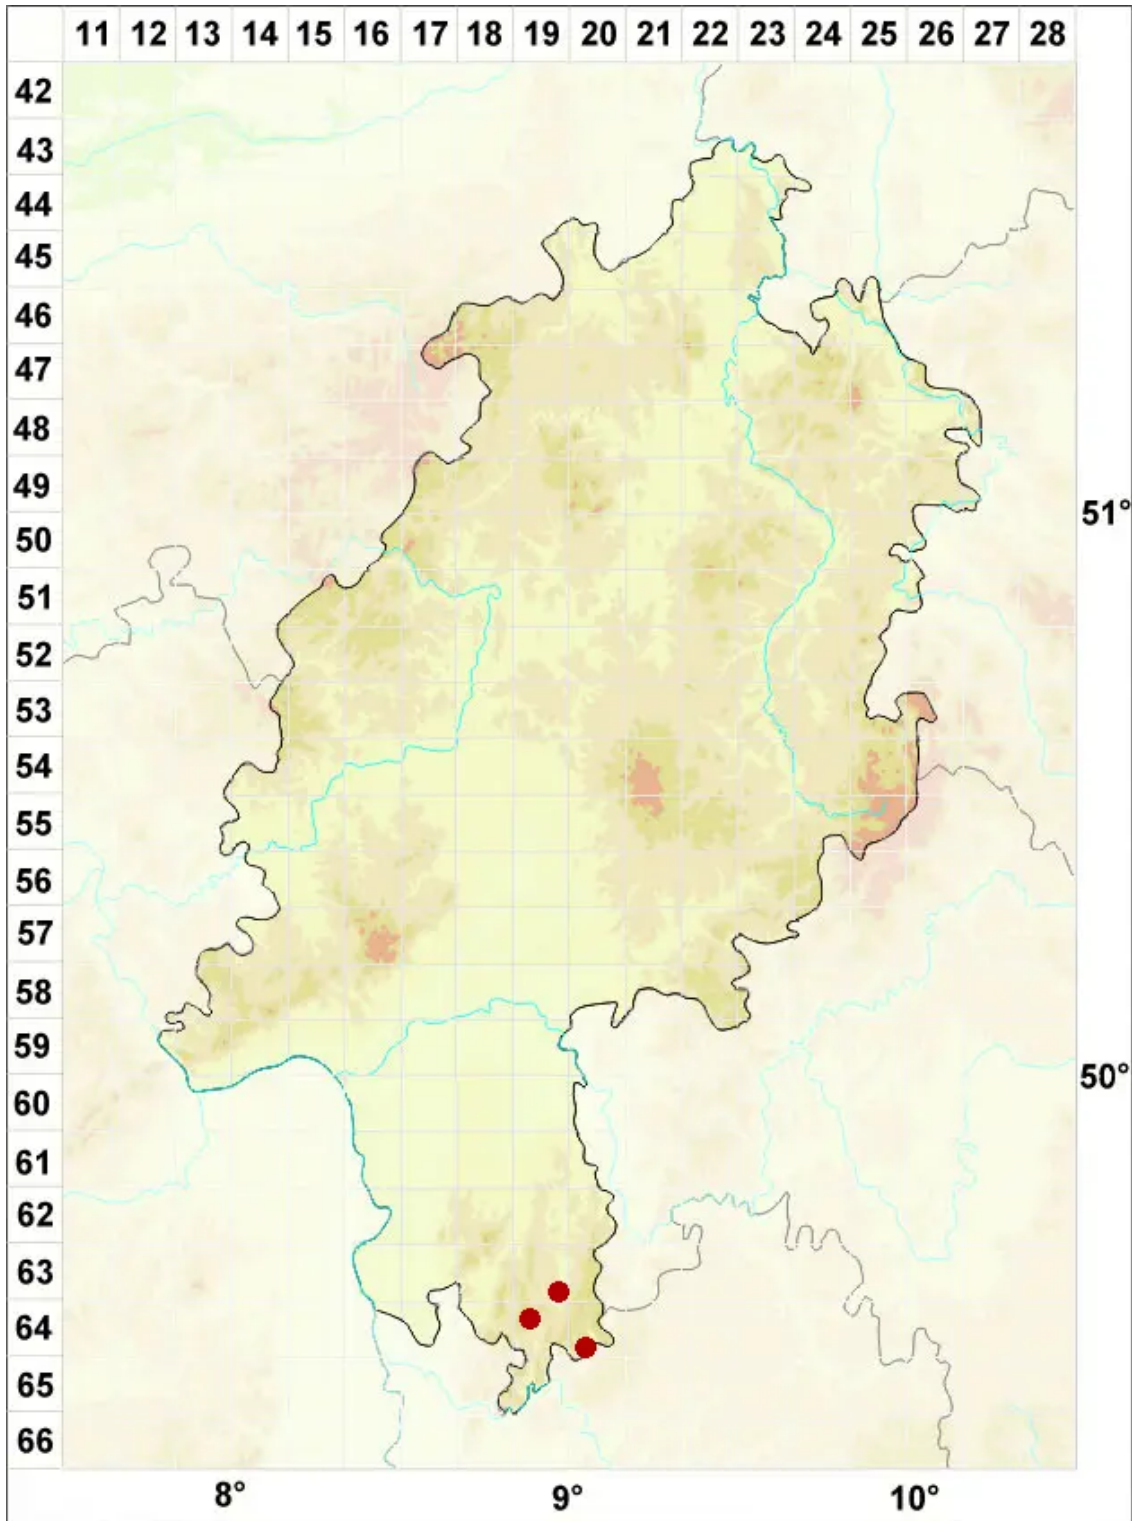

Bacidia biatorina (Körb.) Vain.

Kelch-Stäbchenflechte

Legende:

Symbole:

Ausgefülltes Symbol:
Zeitraum von 1980 bis heute (Aktuelle Angabe)

Leeres Symbol:
Zeitraum vor 1980 (Altangabe)

Quadrat: Herbarbeleg