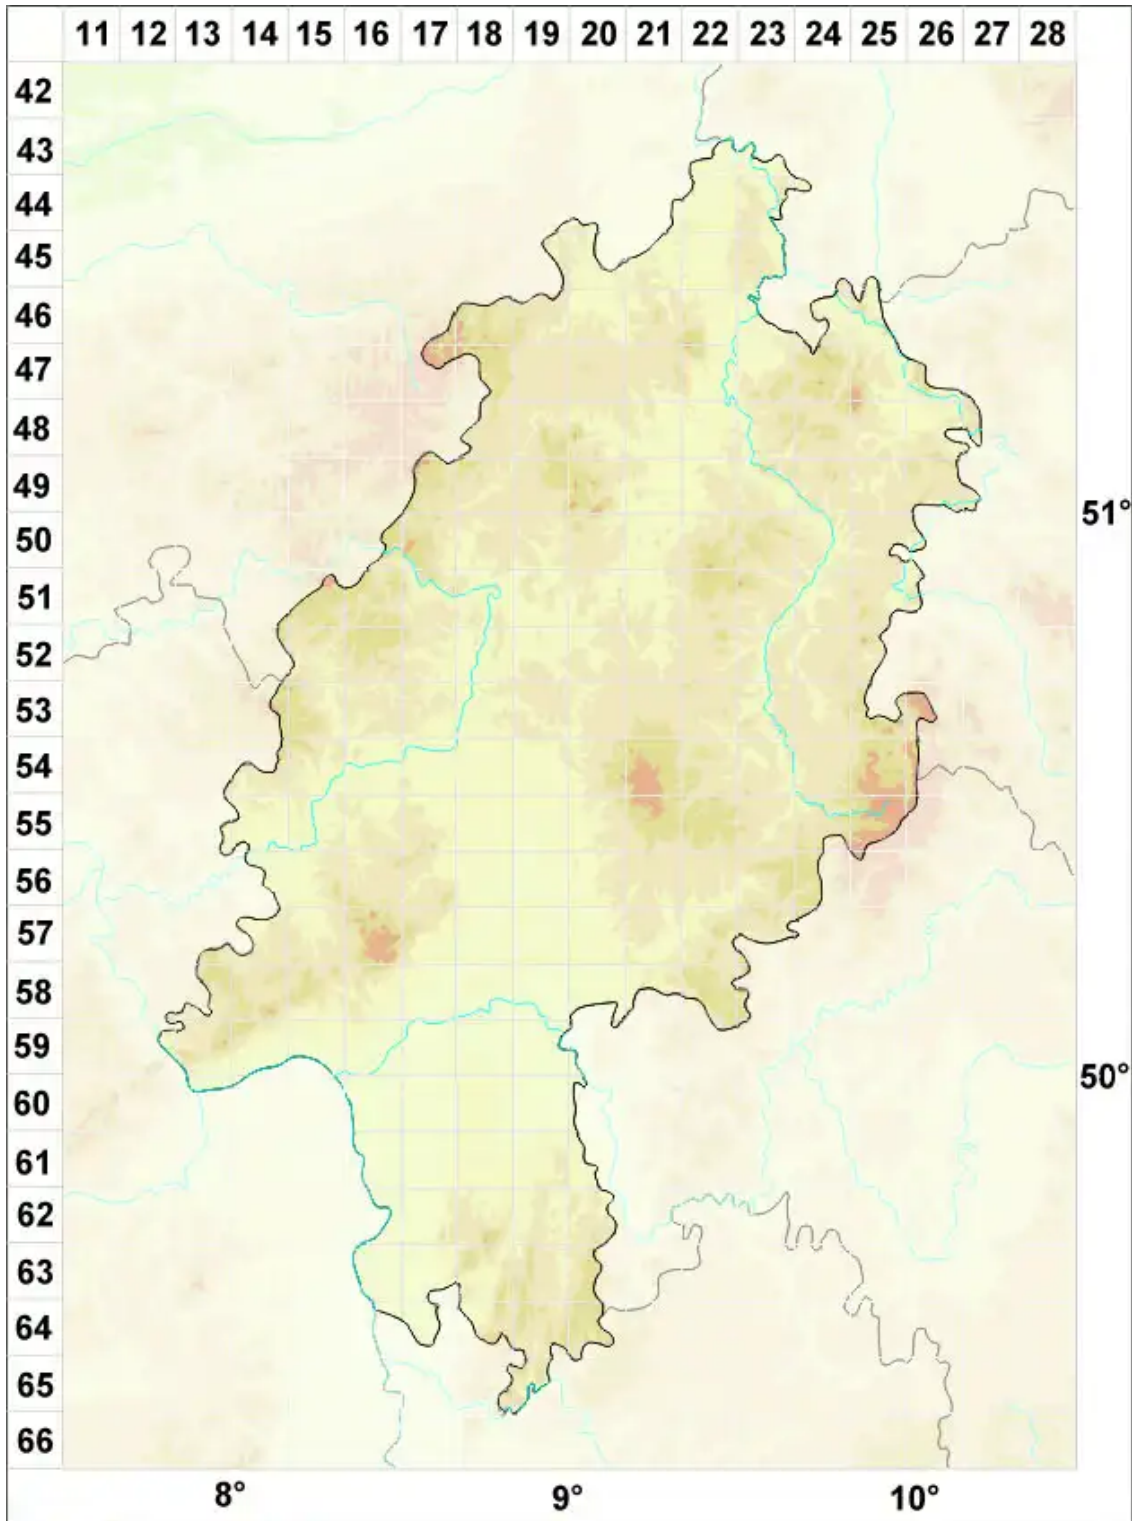

Bacidia caesiomarginata (Kernst.) Lettau

Blaugrauberandete Stäbchenflechte

Legende:

Symbole:

Ausgefülltes Symbol:
Zeitraum von 1980 bis heute (Aktuelle Angabe)

Leeres Symbol:
Zeitraum vor 1980 (Altangabe)

Quadrat: Herbarbeleg