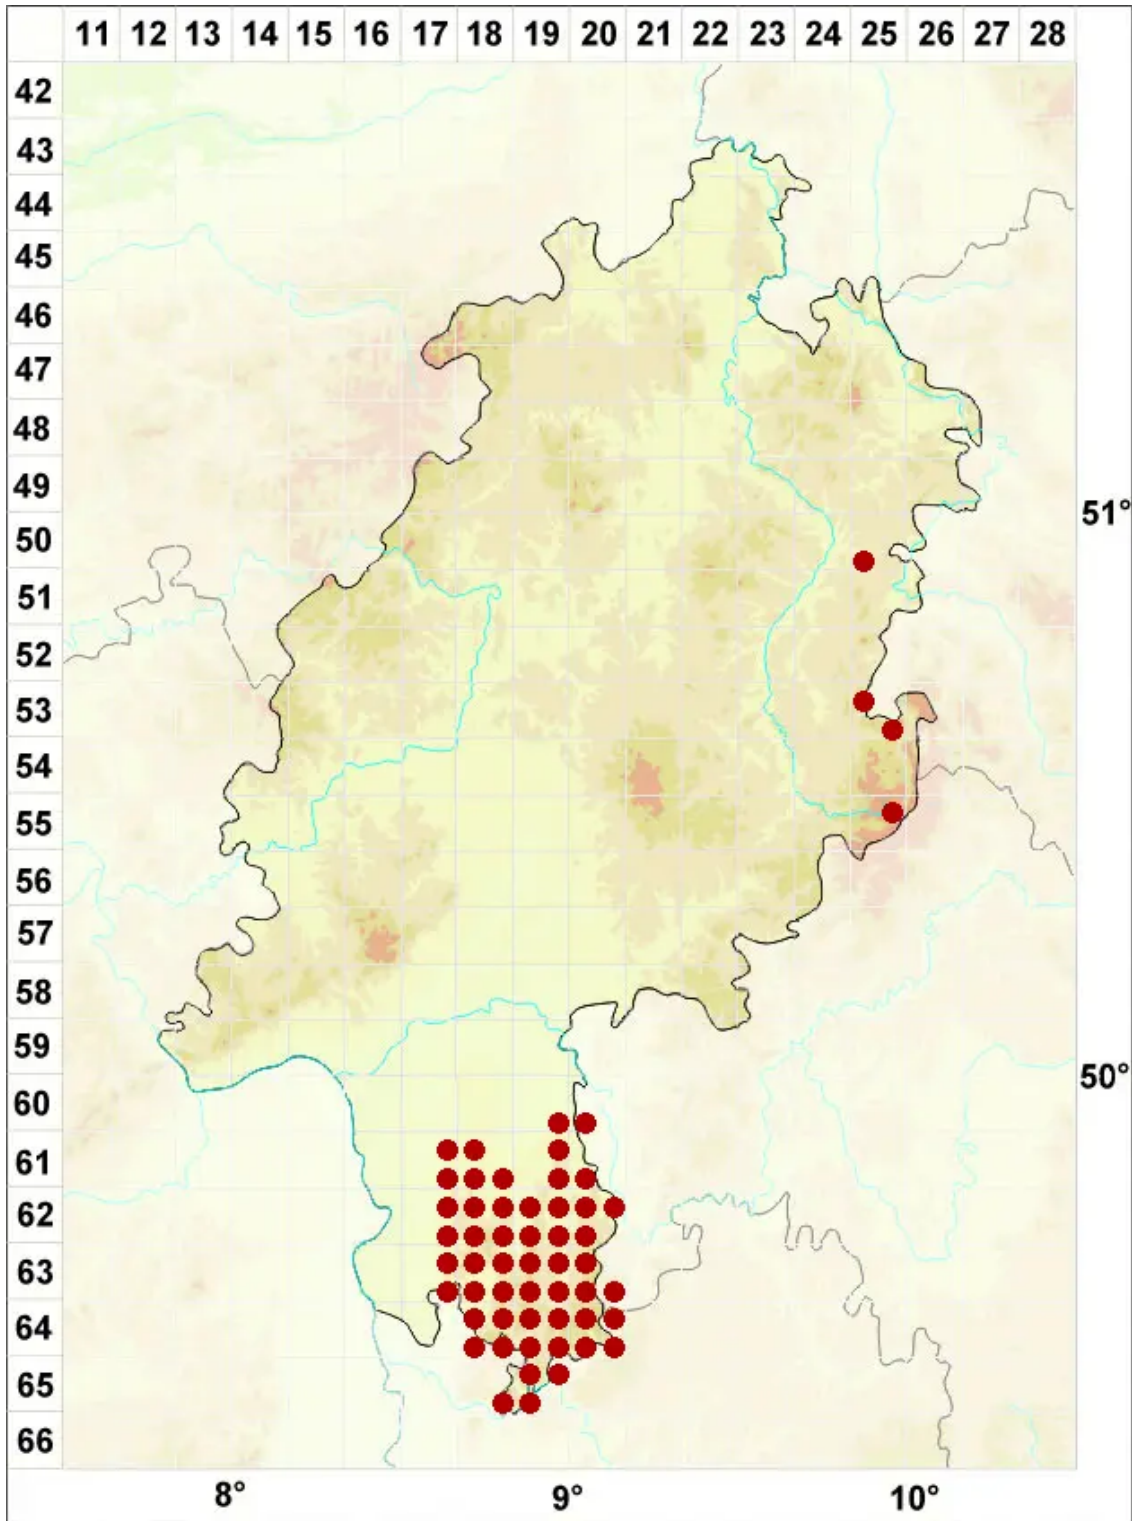

# Scoliciosporum chlorococcum (Graewe ex Stenh.) Vězda

Algen-Krummsporflechte

Legende:

- Symbole:**
- Ausgefülltes Symbol:  
Zeitraum von 1980 bis heute (Aktuelle Angabe)
  - Leeres Symbol:  
Zeitraum vor 1980 (Altangabe)
  - Quadrat: Herbarbeleg