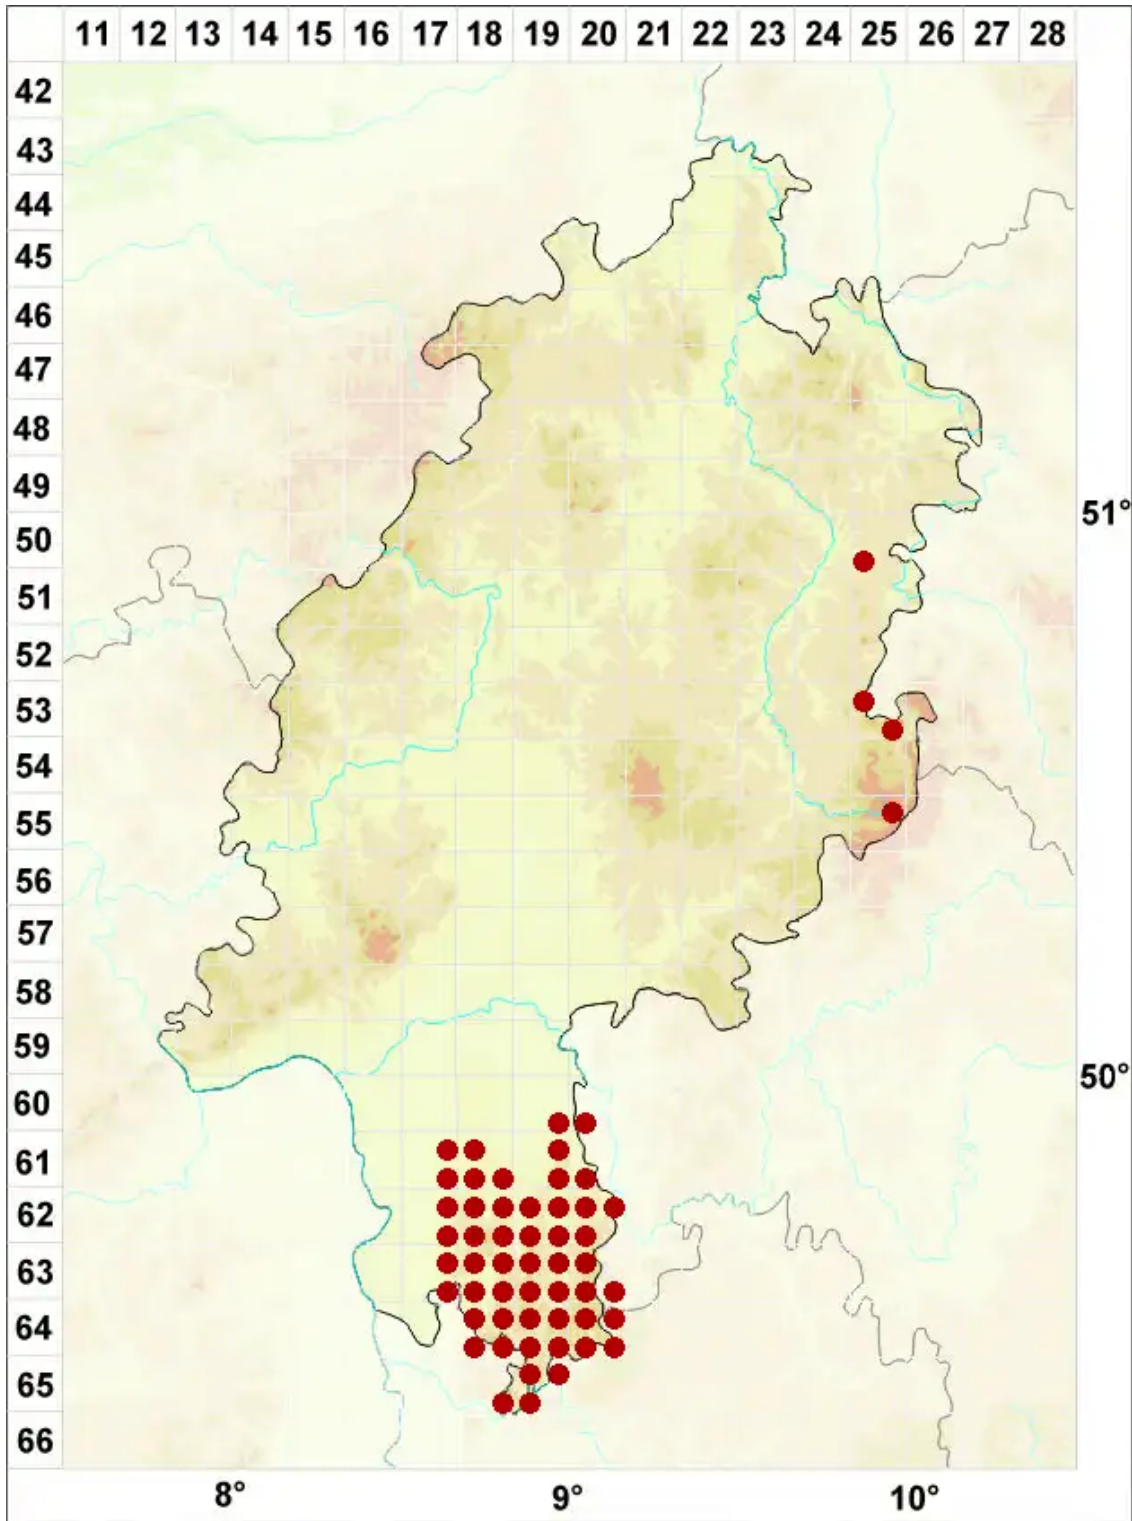

Scoliciosporum chlorococcum (Graewe ex Stenh.) Vězda

Algen-Krummsporflechte

Legende:

Symbole:

Ausgefülltes Symbol:
Zeitraum von 1980 bis heute (Aktuelle Angabe)

Leeres Symbol:
Zeitraum vor 1980 (Altangabe)

Quadrat: Herbarbeleg