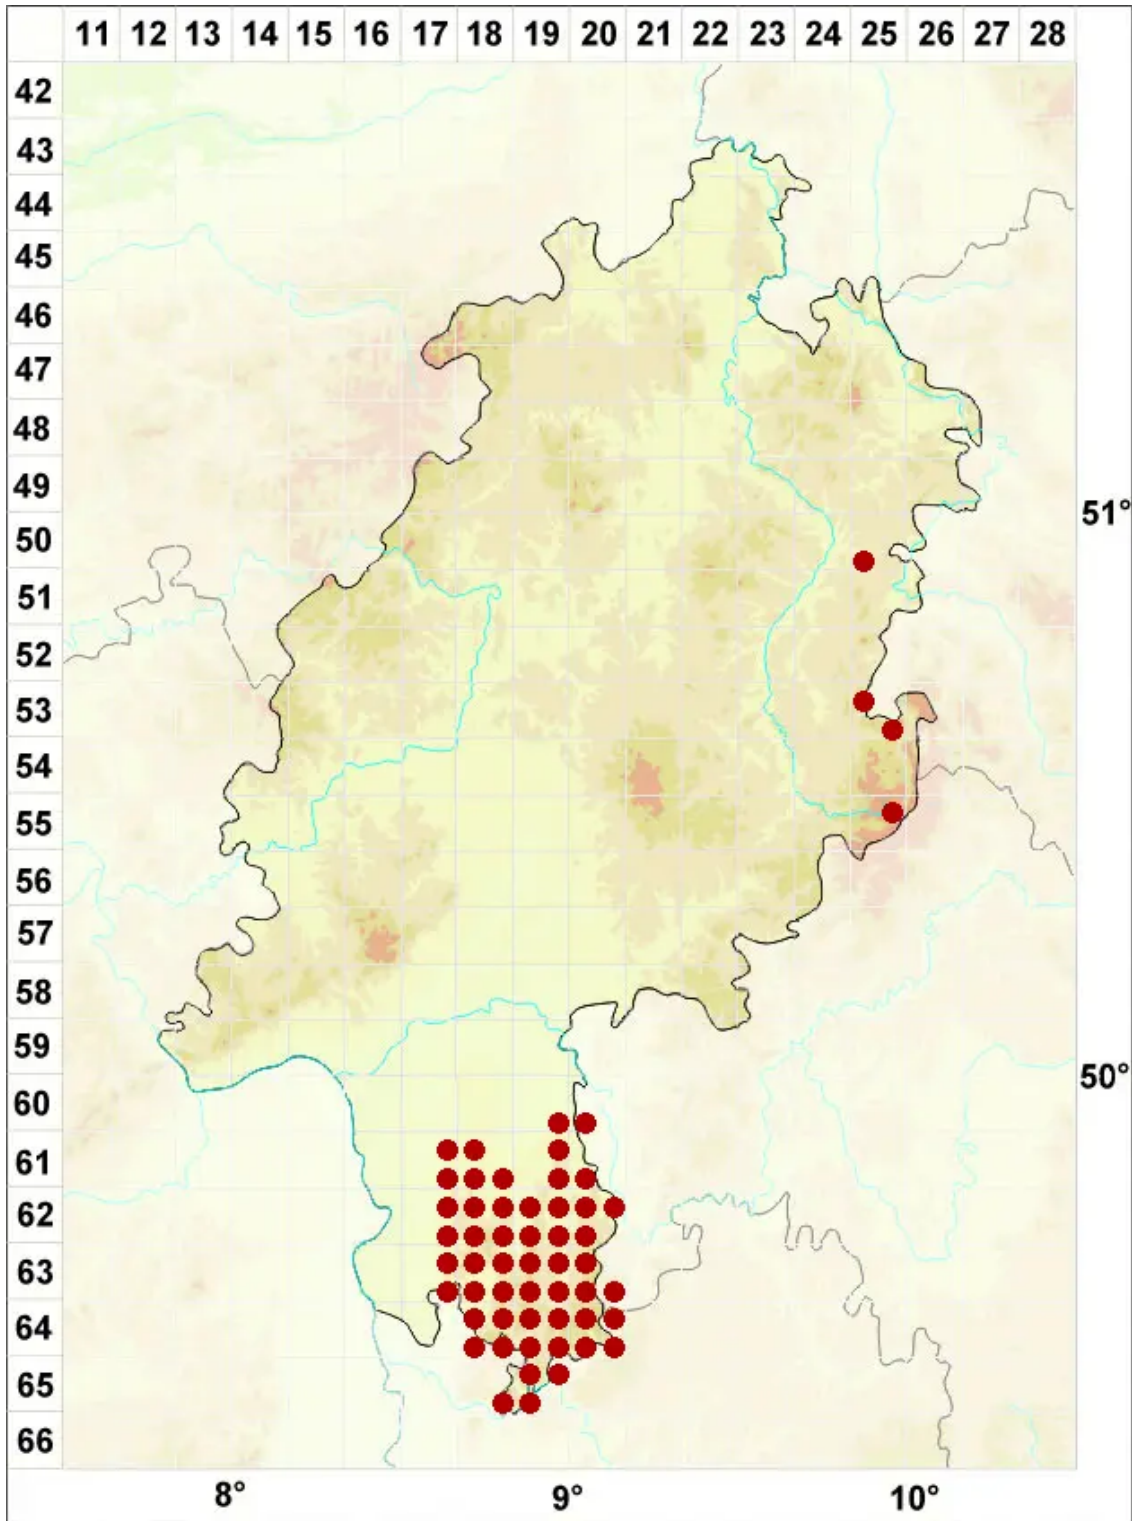

# Scoliciosporum chlorococcum (Graewe ex Stenh.) Vězda

Algen-Krummsporflechte

Legende:

**Symbole:**

Ausgefülltes Symbol:  
Zeitraum von 1980 bis heute (Aktuelle Angabe)

Leeres Symbol:  
Zeitraum vor 1980 (Altangabe)

Quadrat: Herbarbeleg