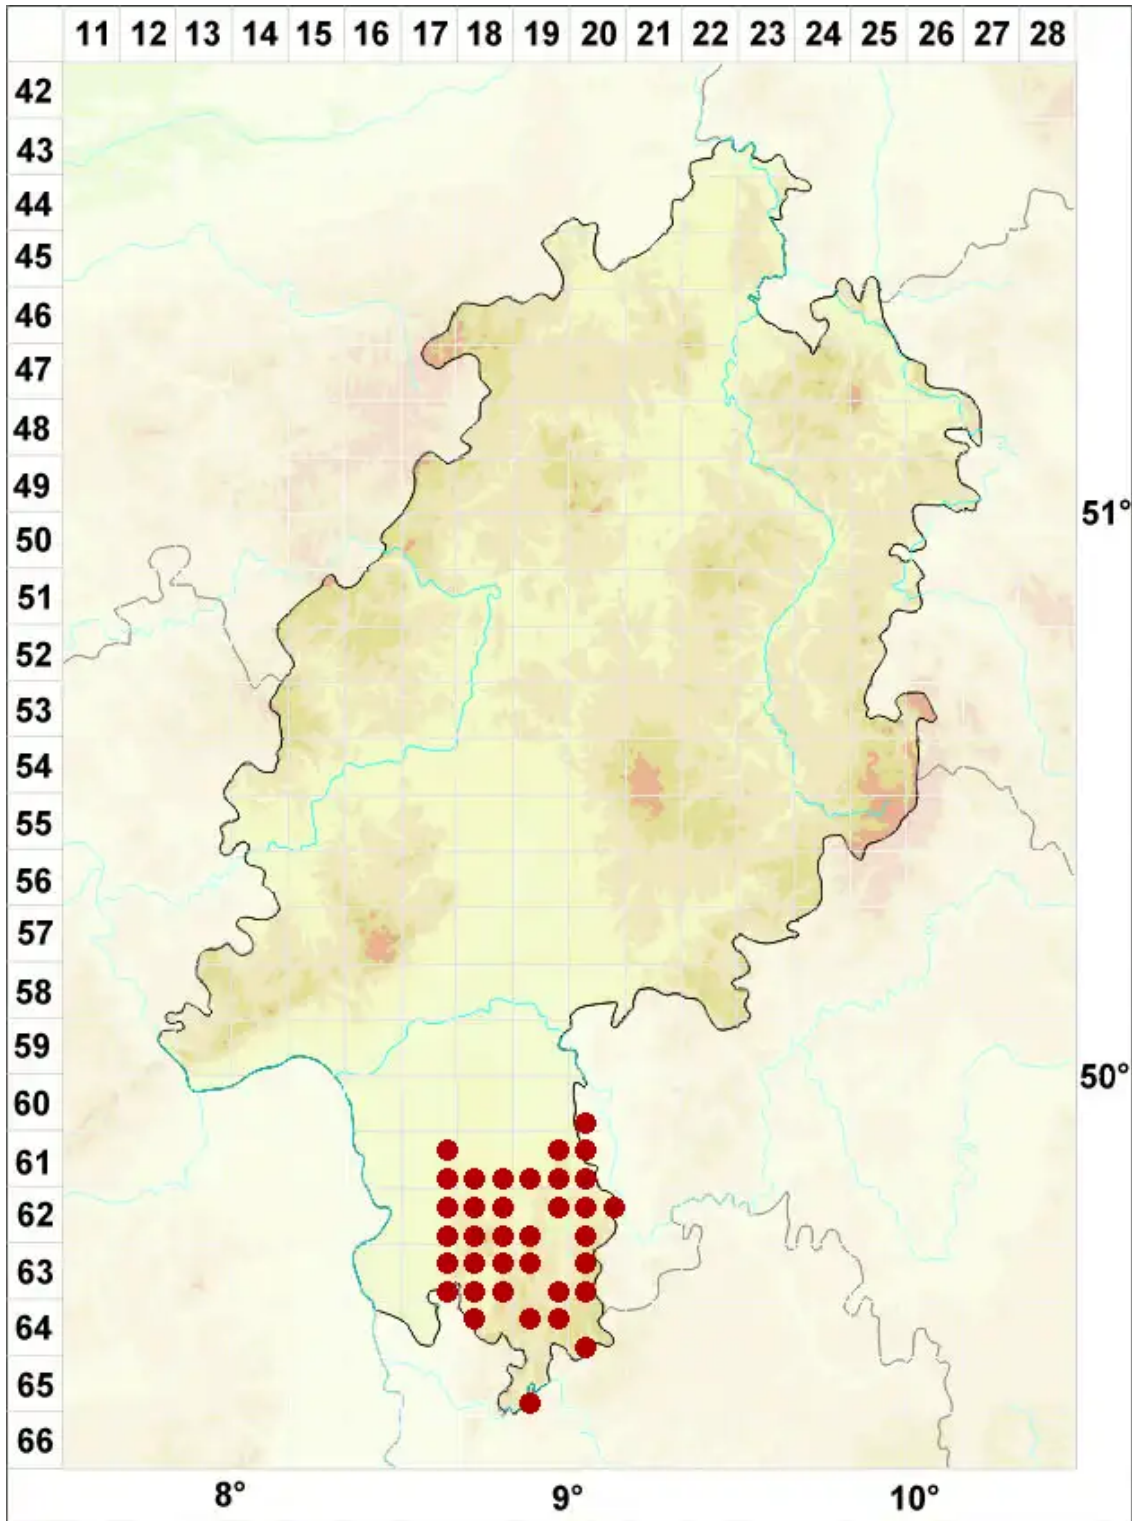

Bacidina delicata (Larbal. & Leight.) V. Wirth & Vězda

Zarte Stäbchenflechte

Legende:

- Symbole:**
Ausgefülltes Symbol:
Zeitraum von 1980 bis heute (Aktuelle Angabe)
Leeres Symbol:
Zeitraum vor 1980 (Altangabe)
Quadrat: Herbarbeleg